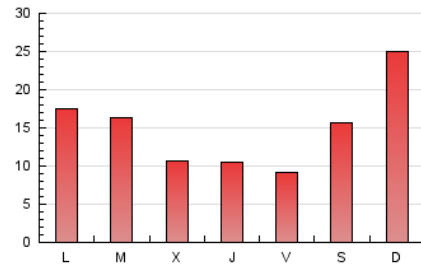

### 3. Por día del mes (Nacional e Internacional)

Día	N. únicos	Visitas	Páginas	Día	N. únicos	Visitas	Páginas	Día	N. únicos	Visitas	Páginas
1	835	990	1.313	11	288	390	526	21	1.627	1.938	2.658
2	443	508	654	12	659	846	1.159	22	879	1.102	1.479
3	288	405	594	13	718	854	1.132	23	1.689	2.036	2.717
4	667	790	1.047	14	608	767	1.047	24	1.306	1.471	1.790
5	3.037	3.721	5.123	15	318	395	524	25	735	842	1.183
6	1.115	1.338	1.806	16	177	213	287	26	904	1.090	1.442
7	560	704	918	17	131	168	227	27	1.082	1.272	1.676
8	497	621	889	18	2.038	2.587	3.479	28	1.157	1.448	1.920
9	911	1.077	1.410	19	1.374	1.683	2.281	29	615	854	1.140
10	906	1.029	1.304	20	1.508	1.812	2.382	30	121	152	196
								31	348	500	678

4. Gráficas (Nacional e Internacional)

4.1 Por día de la semana (promedio)

N. únicos / Visitas (x 100)

Páginas (x 100)

4.2 Por franja horaria (promedio)

Visitas (x 1000)

Páginas (x 1000)

4.3 Por meses