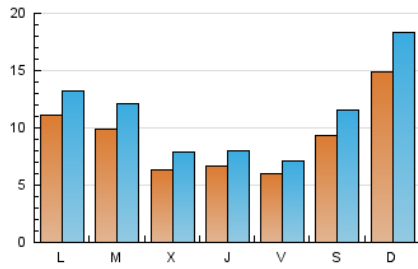

4. Gráficas (Nacional e Internacional)

4.1 Por día de la semana (promedio)

N. únicos / Visitas (x 100)