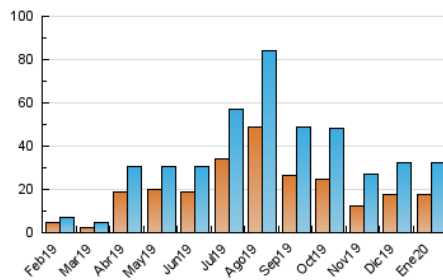

#### 3. Por día del mes (Nacional)

Día	N. únicos	Visitas	Páginas	Día	N. únicos	Visitas	Páginas	Día	N. únicos	Visitas	Páginas
1	809	961	1.273	11	265	367	502	21	1.564	1.870	2.574
2	399	462	607	12	622	808	1.121	22	835	1.051	1.420
3	270	387	572	13	686	819	1.093	23	1.611	1.949	2.623
4	644	767	1.022	14	572	727	1.005	24	1.255	1.415	1.726
5	2.965	3.643	5.031	15	284	357	478	25	673	778	1.115
6	1.089	1.310	1.777	16	158	194	268	26	863	1.043	1.379
7	536	664	864	17	115	152	208	27	1.044	1.228	1.609
8	475	595	847	18	1.946	2.478	3.334	28	1.089	1.374	1.842
9	878	1.042	1.373	19	1.318	1.617	2.181	29	585	816	1.095
10	876	998	1.265	20	1.459	1.750	2.303	30	104	135	178
								31	317	461	623

4. Gráficas (Nacional)

4.1 Por día de la semana (promedio)

N. únicos / Visitas (x 100)

Páginas (x 100)

4.2 Por franja horaria (promedio)

Visitas (x 1000)

Páginas (x 1000)

4.3 Por meses

N. únicos / Visitas (x 1000)

Páginas (x 1000)