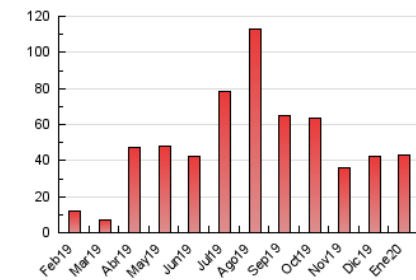

#### 3. Por día del mes (Nacional)

Día	N. únicos	Visitas	Páginas	Día	N. únicos	Visitas	Páginas	Día	N. únicos	Visitas	Páginas
1	809	961	1.273	11	265	367	502	21	1.564	1.870	2.574
2	399	462	607	12	622	808	1.121	22	835	1.051	1.420
3	270	387	572	13	686	819	1.093	23	1.611	1.949	2.623
4	644	767	1.022	14	572	727	1.005	24	1.255	1.415	1.726
5	2.965	3.643	5.031	15	284	357	478	25	673	778	1.115
6	1.089	1.310	1.777	16	158	194	268	26	863	1.043	1.379
7	536	664	864	17	115	152	208	27	1.044	1.228	1.609
8	475	595	847	18	1.946	2.478	3.334	28	1.089	1.374	1.842
9	878	1.042	1.373	19	1.318	1.617	2.181	29	585	816	1.095
10	876	998	1.265	20	1.459	1.750	2.303	30	104	135	178
								31	317	461	623

4. Gráficas (Nacional)

4.1 Por día de la semana (promedio)

N. únicos / Visitas (x 100)

Páginas (x 100)

4.2 Por franja horaria (promedio)

Visitas (x 1000)

Páginas (x 1000)

4.3 Por meses

N. únicos / Visitas (x 1000)

Páginas (x 1000)