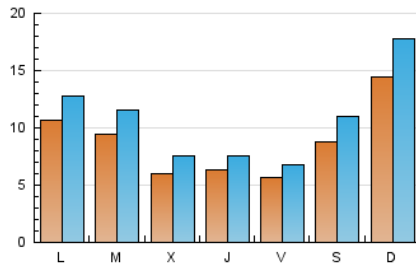

4. Gráficas (Nacional)

4.1 Por día de la semana (promedio)

N. únicos / Visitas (x 100)