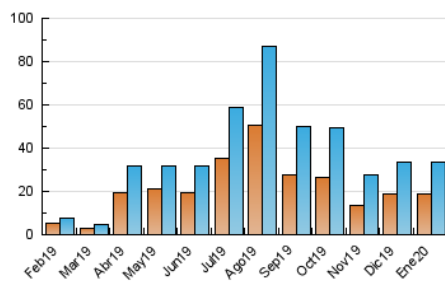

### 3. Por día del mes (Nacional e Internacional)

Día	N. únicos	Visitas	Páginas	Día	N. únicos	Visitas	Páginas	Día	N. únicos	Visitas	Páginas
1	835	990	1.313	11	288	390	526	21	1.627	1.938	2.658
2	443	508	654	12	659	846	1.159	22	879	1.102	1.479
3	288	405	594	13	718	854	1.132	23	1.689	2.036	2.717
4	667	790	1.047	14	608	767	1.047	24	1.306	1.471	1.790
5	3.037	3.721	5.123	15	318	395	524	25	735	842	1.183
6	1.115	1.338	1.806	16	177	213	287	26	904	1.090	1.442
7	560	704	918	17	131	168	227	27	1.082	1.272	1.676
8	497	621	889	18	2.038	2.587	3.479	28	1.157	1.448	1.920
9	911	1.077	1.410	19	1.374	1.683	2.281	29	615	854	1.140
10	906	1.029	1.304	20	1.508	1.812	2.382	30	121	152	196
								31	348	500	678

4. Gráficas (Nacional e Internacional)

4.1 Por día de la semana (promedio)

N. únicos / Visitas (x 100)

Páginas (x 100)

4.2 Por franja horaria (promedio)

Visitas (x 1000)

Páginas (x 1000)

4.3 Por meses

N. únicos / Visitas (x 1000)

Páginas (x 1000)