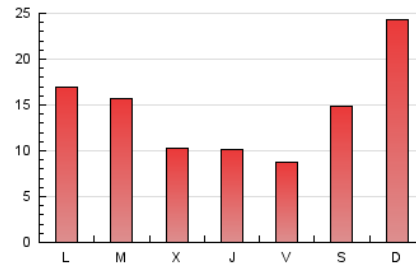

#### 3. Por día del mes (Nacional)

Día	N. únicos	Visitas	Páginas	Día	N. únicos	Visitas	Páginas	Día	N. únicos	Visitas	Páginas
1	809	961	1.273	11	265	367	502	21	1.564	1.870	2.574
2	399	462	607	12	622	808	1.121	22	835	1.051	1.420
3	270	387	572	13	686	819	1.093	23	1.611	1.949	2.623
4	644	767	1.022	14	572	727	1.005	24	1.255	1.415	1.726
5	2.965	3.643	5.031	15	284	357	478	25	673	778	1.115
6	1.089	1.310	1.777	16	158	194	268	26	863	1.043	1.379
7	536	664	864	17	115	152	208	27	1.044	1.228	1.609
8	475	595	847	18	1.946	2.478	3.334	28	1.089	1.374	1.842
9	878	1.042	1.373	19	1.318	1.617	2.181	29	585	816	1.095
10	876	998	1.265	20	1.459	1.750	2.303	30	104	135	178
								31	317	461	623

4. Gráficas (Nacional)

4.1 Por día de la semana (promedio)

N. únicos / Visitas (x 100)

Páginas (x 100)

4.2 Por franja horaria (promedio)

Visitas (x 1000)

Páginas (x 1000)

4.3 Por meses