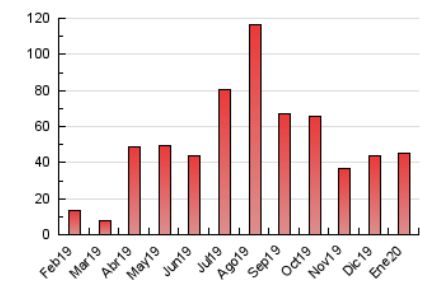

### 3. Por día del mes (Nacional e Internacional)

Día	N. únicos	Visitas	Páginas	Día	N. únicos	Visitas	Páginas	Día	N. únicos	Visitas	Páginas
1	835	990	1.313	11	288	390	526	21	1.627	1.938	2.658
2	443	508	654	12	659	846	1.159	22	879	1.102	1.479
3	288	405	594	13	718	854	1.132	23	1.689	2.036	2.717
4	667	790	1.047	14	608	767	1.047	24	1.306	1.471	1.790
5	3.037	3.721	5.123	15	318	395	524	25	735	842	1.183
6	1.115	1.338	1.806	16	177	213	287	26	904	1.090	1.442
7	560	704	918	17	131	168	227	27	1.082	1.272	1.676
8	497	621	889	18	2.038	2.587	3.479	28	1.157	1.448	1.920
9	911	1.077	1.410	19	1.374	1.683	2.281	29	615	854	1.140
10	906	1.029	1.304	20	1.508	1.812	2.382	30	121	152	196
								31	348	500	678

4. Gráficas (Nacional e Internacional)

4.1 Por día de la semana (promedio)

N. únicos / Visitas (x 100)

Páginas (x 100)

4.2 Por franja horaria (promedio)

Visitas (x 1000)

Páginas (x 1000)

4.3 Por meses

N. únicos / Visitas (x 1000)

Páginas (x 1000)