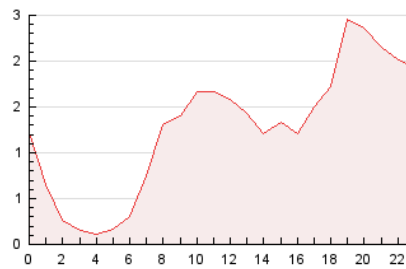

2. Secciones (Nacional)

	PAGINAS	%
HOME	1.583	5.18 %
RESTO	28.995	94.82 %

3. Por día del mes (Nacional)

Día	N. únicos	Visitas	Páginas	Día	N. únicos	Visitas	Páginas	Día	N. únicos	Visitas	Páginas
1	1.197	1.361	2.138	11	687	706	1.028	21	434	494	779
2	732	833	1.378	12	507	560	922	22	300	362	869
3	577	625	978	13	520	584	832	23	258	292	448
4	431	481	735	14	584	656	854	24	236	255	362
5	197	236	436	15	454	511	806	25	284	298	443
6	297	318	454	16	876	954	1.574	26	198	207	309
7	473	529	735	17	393	429	840	27	932	1.038	1.692
8	715	763	1.096	18	248	275	673	28	1.089	1.196	2.075
9	720	785	1.166	19	563	625	1.099	29	1.099	1.225	1.980
10	309	326	481	20	578	642	1.014	30	1.032	1.115	1.782
								31	366	396	600

4. Gráficas (Nacional)

4.1 Por día de la semana (promedio)

N. únicos / Visitas (x 100)

Páginas (x 100)

4.2 Por franja horaria (promedio)

Visitas_ (x 1000)

Páginas (x 1000)

4.3 Por meses