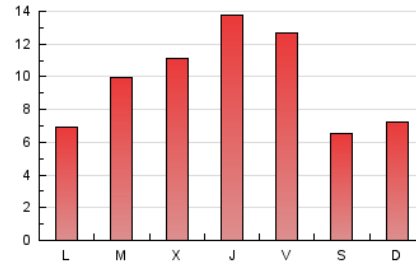

Las Repùblicas
 INFORMACIÓN EN LIBERTAD

1. Cifras totales y promedios (Nacional)

MES - AÑO	NAVEGADORES UNICOS	VISITAS	PAGINAS
Diciembre - 2022	12.365	19.077	30.578
PROMEDIO DIARIO	558	615	986
PROMEDIO LUNES-VIERNES	625	695	1.111
PROMEDIO SABADO-DOMINGO	392	421	682
PAGINAS / VISITAS	1,60		
DURACION MEDIA VISITAS		0:01:02	
DURACION MEDIA PAGINAS		0:01:43	

2. Secciones (Nacional)

	PAGINAS	%
HOME	1.583	5.18 %
RESTO	28.995	94.82 %

3. Por día del mes (Nacional)

Día	N. únicos	Visitas	Páginas	Día	N. únicos	Visitas	Páginas	Día	N. únicos	Visitas	Páginas
1	1.197	1.361	2.138	11	687	706	1.028	21	434	494	779
2	732	833	1.378	12	507	560	922	22	300	362	869
3	577	625	978	13	520	584	832	23	258	292	448
4	431	481	735	14	584	656	854	24	236	255	362
5	197	236	436	15	454	511	806	25	284	298	443
6	297	318	454	16	876	954	1.574	26	198	207	309
7	473	529	735	17	393	429	840	27	932	1.038	1.692
8	715	763	1.096	18	248	275	673	28	1.089	1.196	2.075
9	720	785	1.166	19	563	625	1.099	29	1.099	1.225	1.980
10	309	326	481	20	578	642	1.014	30	1.032	1.115	1.782
								31	366	396	600

4. Gráficas (Nacional)

4.1 Por día de la semana (promedio)

N. únicos / Visitas (x 100)

Páginas (x 100)

4.2 Por franja horaria (promedio)

Visitas_ (x 1000)

Páginas (x 1000)

4.3 Por meses