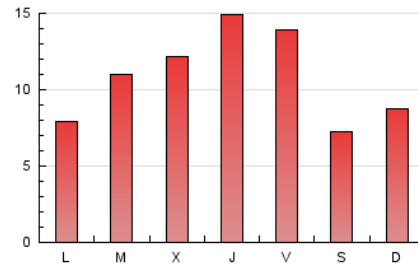

Las Repùblicas
INFORMACIÓN EN LIBERTAD

1. Cifras totales y promedios (Nacional e Internacional)

MES - AÑO	NAVEGADORES UNICOS	VISITAS	PAGINAS
Diciembre - 2022	14.167	21.312	33.969
PROMEDIO DIARIO	626	687	1.096
PROMEDIO LUNES-VIERNES	694	768	1.221
PROMEDIO SABADO-DOMINGO	460	490	791
PAGINAS / VISITAS	1,59		
DURACION MEDIA VISITAS	0:01:01		
DURACION MEDIA PAGINAS	0:01:43		

2. Secciones (Nacional e Internacional)

	PAGINAS	%
HOME	1.686	4.96 %
RESTO	32.283	95.04 %

3. Por día del mes (Nacional e Internacional)

Día	N. únicos	Visitas	Páginas	Día	N. únicos	Visitas	Páginas	Día	N. únicos	Visitas	Páginas
1	1.286	1.460	2.311	11	961	984	1.439	21	479	545	854
2	790	896	1.487	12	664	720	1.151	22	333	399	913
3	616	666	1.047	13	669	738	1.028	23	292	327	514
4	483	536	826	14	675	750	974	24	266	285	410
5	226	267	490	15	513	571	891	25	316	332	499
6	333	354	495	16	951	1.036	1.705	26	227	237	357
7	521	578	801	17	438	475	939	27	988	1.099	1.788
8	786	837	1.194	18	279	306	731	28	1.179	1.296	2.234
9	841	906	1.343	19	602	668	1.171	29	1.185	1.320	2.138
10	373	392	565	20	632	700	1.106	30	1.103	1.194	1.909
								31	406	438	659

4. Gráficas (Nacional e Internacional)

4.1 Por día de la semana (promedio)

N. únicos / Visitas (x 100)

Páginas (x 100)

4.2 Por franja horaria (promedio)

Visitas__ (x 1000)

Páginas (x 1000)

4.3 Por meses