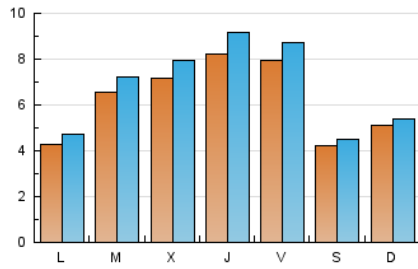

Las Repùblicas
INFORMACIÓN EN LIBERTAD

1. Cifras totales y promedios (Nacional e Internacional)

MES - AÑO	NAVEGADORES UNICOS	VISITAS	PAGINAS
Diciembre - 2022	14.167	21.312	33.969
PROMEDIO DIARIO	626	687	1.096
PROMEDIO LUNES-VIERNES	694	768	1.221
PROMEDIO SABADO-DOMINGO	460	490	791
PAGINAS / VISITAS	1,59		
DURACION MEDIA VISITAS	0:01:01		
DURACION MEDIA PAGINAS	0:01:43		

2. Secciones (Nacional e Internacional)

	PAGINAS	%
HOME	1.686	4.96 %
RESTO	32.283	95.04 %

3. Por día del mes (Nacional e Internacional)

Día	N. únicos	Visitas	Páginas	Día	N. únicos	Visitas	Páginas	Día	N. únicos	Visitas	Páginas
1	1.286	1.460	2.311	11	961	984	1.439	21	479	545	854
2	790	896	1.487	12	664	720	1.151	22	333	399	913
3	616	666	1.047	13	669	738	1.028	23	292	327	514
4	483	536	826	14	675	750	974	24	266	285	410
5	226	267	490	15	513	571	891	25	316	332	499
6	333	354	495	16	951	1.036	1.705	26	227	237	357
7	521	578	801	17	438	475	939	27	988	1.099	1.788
8	786	837	1.194	18	279	306	731	28	1.179	1.296	2.234
9	841	906	1.343	19	602	668	1.171	29	1.185	1.320	2.138
10	373	392	565	20	632	700	1.106	30	1.103	1.194	1.909
								31	406	438	659

4. Gráficas (Nacional e Internacional)

4.1 Por día de la semana (promedio)

N. únicos / Visitas (x 100)

Páginas (x 100)

4.2 Por franja horaria (promedio)

Visitas__ (x 1000)

Páginas (x 1000)

4.3 Por meses