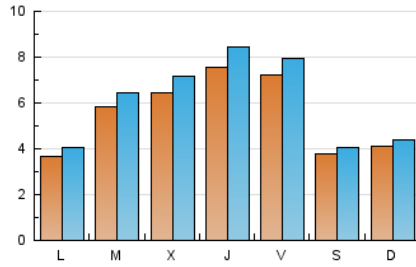

Las Repùblicas
 INFORMACIÓN EN LIBERTAD

1. Cifras totales y promedios (Nacional)

MES - AÑO	NAVEGADORES UNICOS	VISITAS	PAGINAS
Diciembre - 2022	12.365	19.077	30.578
PROMEDIO DIARIO	558	615	986
PROMEDIO LUNES-VIERNES	625	695	1.111
PROMEDIO SABADO-DOMINGO	392	421	682
PAGINAS / VISITAS	1,60		
DURACION MEDIA VISITAS		0:01:02	
DURACION MEDIA PAGINAS		0:01:43	

2. Secciones (Nacional)

	PAGINAS	%
HOME	1.583	5.18 %
RESTO	28.995	94.82 %

3. Por día del mes (Nacional)

Día	N. únicos	Visitas	Páginas	Día	N. únicos	Visitas	Páginas	Día	N. únicos	Visitas	Páginas
1	1.197	1.361	2.138	11	687	706	1.028	21	434	494	779
2	732	833	1.378	12	507	560	922	22	300	362	869
3	577	625	978	13	520	584	832	23	258	292	448
4	431	481	735	14	584	656	854	24	236	255	362
5	197	236	436	15	454	511	806	25	284	298	443
6	297	318	454	16	876	954	1.574	26	198	207	309
7	473	529	735	17	393	429	840	27	932	1.038	1.692
8	715	763	1.096	18	248	275	673	28	1.089	1.196	2.075
9	720	785	1.166	19	563	625	1.099	29	1.099	1.225	1.980
10	309	326	481	20	578	642	1.014	30	1.032	1.115	1.782
								31	366	396	600

4. Gráficas (Nacional)

4.1 Por día de la semana (promedio)

N. únicos / Visitas (x 100)

Páginas (x 100)

4.2 Por franja horaria (promedio)

Visitas_ (x 1000)

Páginas (x 1000)

4.3 Por meses