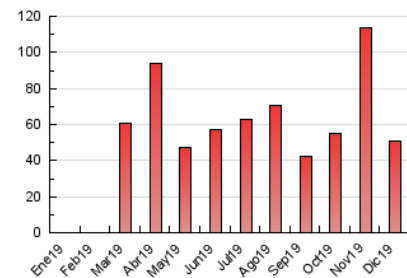

Páginas (x 1000)