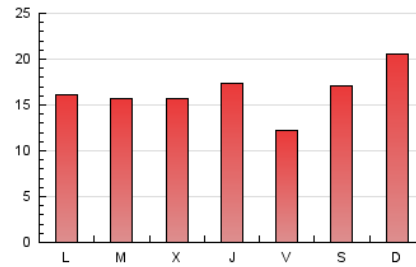

Las Repùblicas
INFORMACIÓN EN LIBERTAD

1. Cifras totales y promedios (Nacional)

MES - AÑO	NAVEGADORES UNICOS	VISITAS	PAGINAS
Diciembre - 2019	30.051	37.768	51.083
PROMEDIO DIARIO	1.170	1.218	1.648
PROMEDIO LUNES-VIERNES	1.079	1.126	1.547
PROMEDIO SABADO-DOMINGO	1.392	1.443	1.896
PAGINAS / VISITAS	1,35		
DURACION MEDIA VISITAS	0:00:36		
DURACION MEDIA PAGINAS	0:01:43		

2. Secciones (Nacional)

	PAGINAS	%
HOME	1.291	2.53 %
RESTO	49.792	97.47 %

3. Por día del mes (Nacional)

Día	N. únicos	Visitas	Páginas	Día	N. únicos	Visitas	Páginas	Día	N. únicos	Visitas	Páginas
1	660	690	1.054	11	1.302	1.359	2.009	21	872	914	1.340
2	1.253	1.323	1.865	12	1.352	1.400	1.922	22	1.552	1.598	2.195
3	1.473	1.541	2.237	13	1.275	1.330	1.728	23	905	943	1.327
4	1.441	1.499	2.351	14	2.204	2.305	2.858	24	388	405	524
5	2.003	2.074	2.854	15	3.586	3.674	4.499	25	633	671	979
6	1.027	1.073	1.423	16	1.120	1.144	1.506	26	878	909	1.260
7	1.373	1.415	1.779	17	845	885	1.333	27	503	543	778
8	1.428	1.471	1.836	18	690	725	932	28	504	552	834
9	2.256	2.353	2.985	19	682	719	929	29	353	372	665
10	2.698	2.795	3.463	20	647	686	954	30	218	238	406
								31	142	162	258

4. Gráficas (Nacional)

4.1 Por día de la semana (promedio)

N. únicos / Visitas (x 100)

Páginas (x 100)

4.2 Por franja horaria (promedio)

Visitas (x 1000)

Páginas (x 1000)

4.3 Por meses