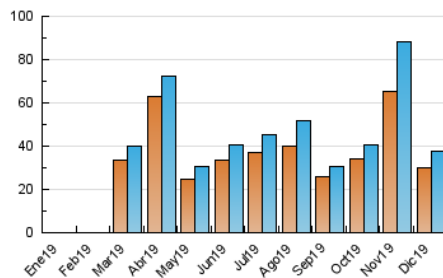

4.3 Por meses

N. únicos / Visitas (x 1000)