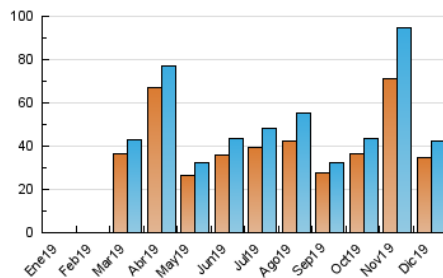

4.3 Por meses

N. únicos / Visitas (x 1000)