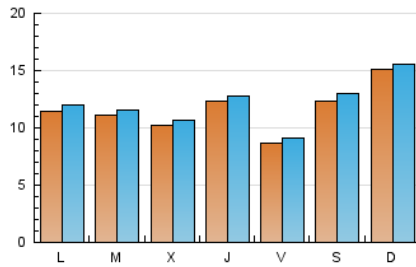

Las Repùblicas
INFORMACIÓN EN LIBERTAD

1. Cifras totales y promedios (Nacional)

MES - AÑO	NAVEGADORES UNICOS	VISITAS	PAGINAS
Diciembre - 2019	30.051	37.768	51.083
PROMEDIO DIARIO	1.170	1.218	1.648
PROMEDIO LUNES-VIERNES	1.079	1.126	1.547
PROMEDIO SABADO-DOMINGO	1.392	1.443	1.896
PAGINAS / VISITAS	1,35		
DURACION MEDIA VISITAS	0:00:36		
DURACION MEDIA PAGINAS	0:01:43		

2. Secciones (Nacional)

	PAGINAS	%
HOME	1.291	2.53 %
RESTO	49.792	97.47 %

3. Por día del mes (Nacional)

Día	N. únicos	Visitas	Páginas	Día	N. únicos	Visitas	Páginas	Día	N. únicos	Visitas	Páginas
1	660	690	1.054	11	1.302	1.359	2.009	21	872	914	1.340
2	1.253	1.323	1.865	12	1.352	1.400	1.922	22	1.552	1.598	2.195
3	1.473	1.541	2.237	13	1.275	1.330	1.728	23	905	943	1.327
4	1.441	1.499	2.351	14	2.204	2.305	2.858	24	388	405	524
5	2.003	2.074	2.854	15	3.586	3.674	4.499	25	633	671	979
6	1.027	1.073	1.423	16	1.120	1.144	1.506	26	878	909	1.260
7	1.373	1.415	1.779	17	845	885	1.333	27	503	543	778
8	1.428	1.471	1.836	18	690	725	932	28	504	552	834
9	2.256	2.353	2.985	19	682	719	929	29	353	372	665
10	2.698	2.795	3.463	20	647	686	954	30	218	238	406
								31	142	162	258

4. Gráficas (Nacional)

4.1 Por día de la semana (promedio)

N. únicos / Visitas (x 100)

Páginas (x 100)

4.2 Por franja horaria (promedio)

Visitas (x 1000)

Páginas (x 1000)

4.3 Por meses