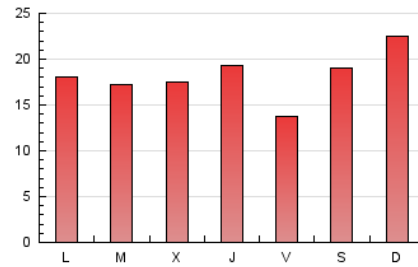

Las Repùblicas
 INFORMACIÓN EN LIBERTAD

1. Cifras totales y promedios (Nacional e Internacional)

MES - AÑO	NAVEGADORES UNICOS	VISITAS	PAGINAS
Diciembre - 2019	34.776	42.622	56.751
PROMEDIO DIARIO	1.324	1.375	1.831
PROMEDIO LUNES-VIERNES	1.226	1.276	1.721
PROMEDIO SABADO-DOMINGO	1.564	1.617	2.099
PAGINAS / VISITAS	1,33		
DURACION MEDIA VISITAS	0:00:35		
DURACION MEDIA PAGINAS	0:01:47		

2. Secciones (Nacional e Internacional)

	PAGINAS	%
HOME	1.479	2.61 %
RESTO	55.272	97.39 %

3. Por día del mes (Nacional e Internacional)

Día	N. únicos	Visitas	Páginas	Día	N. únicos	Visitas	Páginas	Día	N. únicos	Visitas	Páginas
1	747	780	1.160	11	1.488	1.546	2.224	21	1.024	1.069	1.517
2	1.377	1.451	2.029	12	1.529	1.580	2.131	22	1.738	1.784	2.415
3	1.608	1.678	2.402	13	1.428	1.487	1.913	23	1.036	1.077	1.498
4	1.610	1.671	2.543	14	2.440	2.547	3.144	24	487	505	631
5	2.212	2.283	3.096	15	3.969	4.063	4.928	25	793	835	1.158
6	1.179	1.228	1.596	16	1.369	1.398	1.797	26	1.017	1.049	1.416
7	1.499	1.542	1.931	17	1.002	1.042	1.506	27	603	644	889
8	1.578	1.621	1.998	18	819	854	1.074	28	636	686	1.016
9	2.436	2.537	3.212	19	799	840	1.077	29	444	463	780
10	2.949	3.050	3.756	20	752	792	1.083	30	279	300	487
								31	197	220	344

4. Gráficas (Nacional e Internacional)

4.1 Por día de la semana (promedio)

N. únicos / Visitas (x 100)

Páginas (x 100)

4.2 Por franja horaria (promedio)

Visitas (x 1000)

Páginas (x 1000)

4.3 Por meses