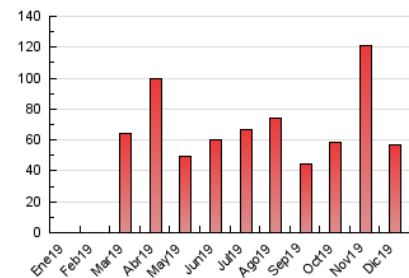

Páginas (x 1000)