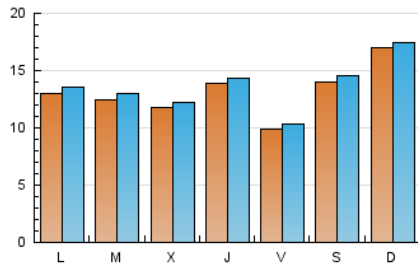

Las Repùblicas
 INFORMACIÓN EN LIBERTAD

1. Cifras totales y promedios (Nacional e Internacional)

MES - AÑO	NAVEGADORES UNICOS	VISITAS	PAGINAS
Diciembre - 2019	34.776	42.622	56.751
PROMEDIO DIARIO	1.324	1.375	1.831
PROMEDIO LUNES-VIERNES	1.226	1.276	1.721
PROMEDIO SABADO-DOMINGO	1.564	1.617	2.099
PAGINAS / VISITAS	1,33		
DURACION MEDIA VISITAS	0:00:35		
DURACION MEDIA PAGINAS	0:01:47		

2. Secciones (Nacional e Internacional)

	PAGINAS	%
HOME	1.479	2.61 %
RESTO	55.272	97.39 %

3. Por día del mes (Nacional e Internacional)

Día	N. únicos	Visitas	Páginas	Día	N. únicos	Visitas	Páginas	Día	N. únicos	Visitas	Páginas
1	747	780	1.160	11	1.488	1.546	2.224	21	1.024	1.069	1.517
2	1.377	1.451	2.029	12	1.529	1.580	2.131	22	1.738	1.784	2.415
3	1.608	1.678	2.402	13	1.428	1.487	1.913	23	1.036	1.077	1.498
4	1.610	1.671	2.543	14	2.440	2.547	3.144	24	487	505	631
5	2.212	2.283	3.096	15	3.969	4.063	4.928	25	793	835	1.158
6	1.179	1.228	1.596	16	1.369	1.398	1.797	26	1.017	1.049	1.416
7	1.499	1.542	1.931	17	1.002	1.042	1.506	27	603	644	889
8	1.578	1.621	1.998	18	819	854	1.074	28	636	686	1.016
9	2.436	2.537	3.212	19	799	840	1.077	29	444	463	780
10	2.949	3.050	3.756	20	752	792	1.083	30	279	300	487
								31	197	220	344

4. Gráficas (Nacional e Internacional)

4.1 Por día de la semana (promedio)

N. únicos / Visitas (x 100)

Páginas (x 100)

4.2 Por franja horaria (promedio)

Visitas (x 1000)

Páginas (x 1000)

4.3 Por meses