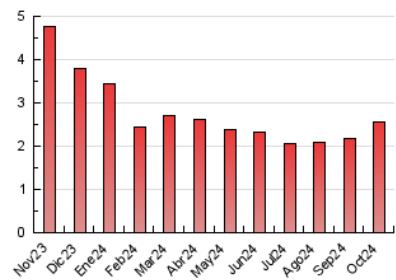

Páginas (x 1000)