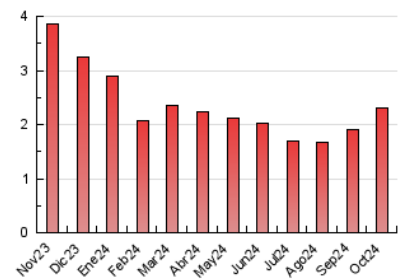

Las Repùblicas
INFORMACIÓN EN LIBERTAD

1. Cifras totales y promedios (Nacional)

MES - AÑO	NAVEGADORES UNICOS	VISITAS	PAGINAS
Octubre - 2024	1.350	1.394	2.317
PROMEDIO DIARIO	43	45	75
PROMEDIO LUNES-VIERNES	44	46	77
PROMEDIO SABADO-DOMINGO	40	42	67
PAGINAS / VISITAS	1,66		
DURACION MEDIA VISITAS	0:02:11		
TIEMPO INTERACCIÓN MEDIO	0:01:16		

2. Secciones (Nacional)

	PAGINAS	%
HOME	232	10.01 %
RESTO	2.085	89.99 %

3. Por día del mes (Nacional)

Día	N. únicos	Visitas	Páginas	Día	N. únicos	Visitas	Páginas	Día	N. únicos	Visitas	Páginas
1	54	59	104	11	46	47	76	21	18	19	37
2	40	44	64	12	43	44	77	22	42	44	66
3	62	67	98	13	55	56	82	23	39	42	65
4	44	44	60	14	45	46	74	24	36	37	75
5	50	54	99	15	50	57	100	25	38	38	68
6	56	59	89	16	45	48	76	26	30	32	51
7	56	59	99	17	35	35	60	27	25	25	38
8	57	61	122	18	35	36	65	28	45	49	77
9	74	76	120	19	33	34	51	29	48	48	90
10	22	22	46	20	29	29	48	30	41	42	72
								31	41	41	68

4. Gráficas (Nacional)

4.1 Por día de la semana (promedio)

N. únicos / Visitas (x 100)

Páginas (x 100)

4.2 Por franja horaria (promedio)

Visitas_ (x 1000)

Páginas (x 1000)

4.3 Por meses

N. únicos / Visitas (x 1000)

Páginas (x 1000)

5. Observaciones

Este Medio Electrónico de Comunicación ha sido medido por la herramienta Google Analytics de Google (GA4).

6. Definiciones básicas (Para más información ver Normas Técnicas para el Control de los Medios Electrónicos de Comunicación)