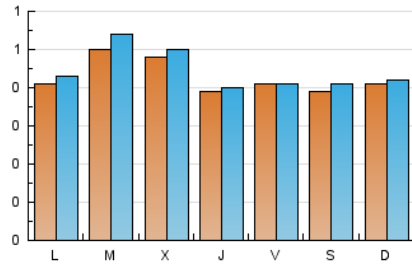

Las Repùblicas
INFORMACIÓN EN LIBERTAD

1. Cifras totales y promedios (Nacional)

MES - AÑO	NAVEGADORES UNICOS	VISITAS	PAGINAS
Octubre - 2024	1.350	1.394	2.317
PROMEDIO DIARIO	43	45	75
PROMEDIO LUNES-VIERNES	44	46	77
PROMEDIO SABADO-DOMINGO	40	42	67
PAGINAS / VISITAS	1,66		
DURACION MEDIA VISITAS	0:02:11		
TIEMPO INTERACCIÓN MEDIO	0:01:16		

2. Secciones (Nacional)

	PAGINAS	%
HOME	232	10.01 %
RESTO	2.085	89.99 %

3. Por día del mes (Nacional)

Día	N. únicos	Visitas	Páginas	Día	N. únicos	Visitas	Páginas	Día	N. únicos	Visitas	Páginas
1	54	59	104	11	46	47	76	21	18	19	37
2	40	44	64	12	43	44	77	22	42	44	66
3	62	67	98	13	55	56	82	23	39	42	65
4	44	44	60	14	45	46	74	24	36	37	75
5	50	54	99	15	50	57	100	25	38	38	68
6	56	59	89	16	45	48	76	26	30	32	51
7	56	59	99	17	35	35	60	27	25	25	38
8	57	61	122	18	35	36	65	28	45	49	77
9	74	76	120	19	33	34	51	29	48	48	90
10	22	22	46	20	29	29	48	30	41	42	72
								31	41	41	68

4. Gráficas (Nacional)

4.1 Por día de la semana (promedio)

N. únicos / Visitas (x 100)

Páginas (x 100)

4.2 Por franja horaria (promedio)

Visitas_ (x 1000)

Páginas (x 1000)

4.3 Por meses