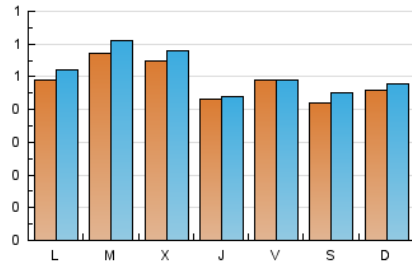

Las Repùblicas
INFORMACIÓN EN LIBERTAD

1. Cifras totales y promedios (Nacional e Internacional)

MES - AÑO	NAVEGADORES UNICOS	VISITAS	PAGINAS
Octubre - 2024	1.624	1.594	2.567
PROMEDIO DIARIO	49	51	83
PROMEDIO LUNES-VIERNES	51	53	86
PROMEDIO SABADO-DOMINGO	44	47	74
PAGINAS / VISITAS	1,61		
DURACION MEDIA VISITAS	0:02:06		
TIEMPO INTERACCIÓN MEDIO	0:01:37		

2. Secciones (Nacional e Internacional)

	PAGINAS	%
HOME	387	15.08 %
RESTO	2.180	84.92 %

3. Por día del mes (Nacional e Internacional)

Día	N. únicos	Visitas	Páginas	Día	N. únicos	Visitas	Páginas	Día	N. únicos	Visitas	Páginas
1	61	66	111	11	53	54	84	21	24	25	43
2	47	51	74	12	46	47	81	22	50	53	80
3	66	71	103	13	58	60	90	23	44	48	70
4	53	54	69	14	56	57	88	24	40	41	80
5	55	59	105	15	56	63	107	25	44	44	76
6	64	68	103	16	49	52	80	26	32	38	56
7	64	69	110	17	41	41	66	27	30	30	52
8	68	72	138	18	44	45	76	28	52	57	86
9	82	85	129	19	36	37	54	29	52	52	96
10	23	23	48	20	33	33	53	30	51	53	83
								31	46	46	76

4. Gráficas (Nacional e Internacional)

4.1 Por día de la semana (promedio)

N. únicos / Visitas (x 100)

Páginas (x 100)

4.2 Por franja horaria (promedio)

Visitas_ (x 1000)

Páginas (x 1000)

4.3 Por meses