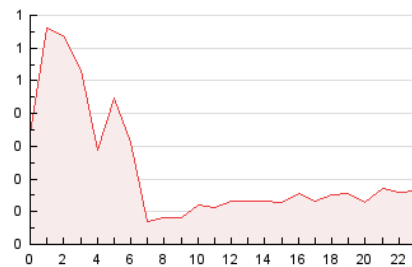

2. Secciones (Nacional e Internacional)

	PAGINAS	%
HOME	387	15.08 %
RESTO	2.180	84.92 %

3. Por día del mes (Nacional e Internacional)

Día	N. únicos	Visitas	Páginas	Día	N. únicos	Visitas	Páginas	Día	N. únicos	Visitas	Páginas
1	61	66	111	11	53	54	84	21	24	25	43
2	47	51	74	12	46	47	81	22	50	53	80
3	66	71	103	13	58	60	90	23	44	48	70
4	53	54	69	14	56	57	88	24	40	41	80
5	55	59	105	15	56	63	107	25	44	44	76
6	64	68	103	16	49	52	80	26	32	38	56
7	64	69	110	17	41	41	66	27	30	30	52
8	68	72	138	18	44	45	76	28	52	57	86
9	82	85	129	19	36	37	54	29	52	52	96
10	23	23	48	20	33	33	53	30	51	53	83
								31	46	46	76

4. Gráficas (Nacional e Internacional)

4.1 Por día de la semana (promedio)

N. únicos / Visitas (x 100)

Páginas (x 100)

4.2 Por franja horaria (promedio)

Visitas_ (x 1000)

Páginas (x 1000)

4.3 Por meses