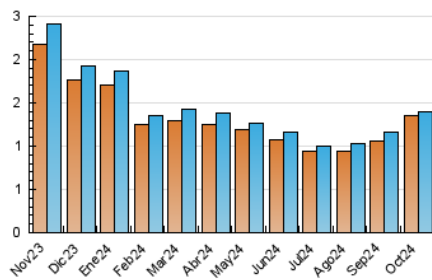

Las Repùblicas
INFORMACIÓN EN LIBERTAD

1. Cifras totales y promedios (Nacional)

MES - AÑO	NAVEGADORES UNICOS	VISITAS	PAGINAS
Octubre - 2024	1.350	1.394	2.317
PROMEDIO DIARIO	43	45	75
PROMEDIO LUNES-VIERNES	44	46	77
PROMEDIO SABADO-DOMINGO	40	42	67
PAGINAS / VISITAS	1,66		
DURACION MEDIA VISITAS	0:02:11		
TIEMPO INTERACCIÓN MEDIO	0:01:16		

2. Secciones (Nacional)

	PAGINAS	%
HOME	232	10.01 %
RESTO	2.085	89.99 %

3. Por día del mes (Nacional)

Día	N. únicos	Visitas	Páginas	Día	N. únicos	Visitas	Páginas	Día	N. únicos	Visitas	Páginas
1	54	59	104	11	46	47	76	21	18	19	37
2	40	44	64	12	43	44	77	22	42	44	66
3	62	67	98	13	55	56	82	23	39	42	65
4	44	44	60	14	45	46	74	24	36	37	75
5	50	54	99	15	50	57	100	25	38	38	68
6	56	59	89	16	45	48	76	26	30	32	51
7	56	59	99	17	35	35	60	27	25	25	38
8	57	61	122	18	35	36	65	28	45	49	77
9	74	76	120	19	33	34	51	29	48	48	90
10	22	22	46	20	29	29	48	30	41	42	72
								31	41	41	68

4. Gráficas (Nacional)

4.1 Por día de la semana (promedio)

N. únicos / Visitas (x 100)

Páginas (x 100)

4.2 Por franja horaria (promedio)

Visitas_ (x 1000)

Páginas (x 1000)

4.3 Por meses

N. únicos / Visitas (x 1000)

Páginas (x 1000)

5. Observaciones

Este Medio Electrónico de Comunicación ha sido medido por la herramienta Google Analytics de Google (GA4).

6. Definiciones básicas (Para más información ver Normas Técnicas para el Control de los Medios Electrónicos de Comunicación)