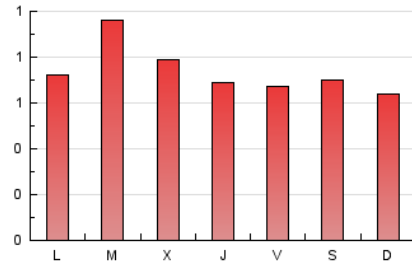

Las Repùblicas
INFORMACIÓN EN LIBERTAD

1. Cifras totales y promedios (Nacional)

MES - AÑO	NAVEGADORES UNICOS	VISITAS	PAGINAS
Octubre - 2024	1.350	1.394	2.317
PROMEDIO DIARIO	43	45	75
PROMEDIO LUNES-VIERNES	44	46	77
PROMEDIO SABADO-DOMINGO	40	42	67
PAGINAS / VISITAS	1,66		
DURACION MEDIA VISITAS	0:02:11		
TIEMPO INTERACCIÓN MEDIO	0:01:16		

2. Secciones (Nacional)

	PAGINAS	%
HOME	232	10.01 %
RESTO	2.085	89.99 %

3. Por día del mes (Nacional)

Día	N. únicos	Visitas	Páginas	Día	N. únicos	Visitas	Páginas	Día	N. únicos	Visitas	Páginas
1	54	59	104	11	46	47	76	21	18	19	37
2	40	44	64	12	43	44	77	22	42	44	66
3	62	67	98	13	55	56	82	23	39	42	65
4	44	44	60	14	45	46	74	24	36	37	75
5	50	54	99	15	50	57	100	25	38	38	68
6	56	59	89	16	45	48	76	26	30	32	51
7	56	59	99	17	35	35	60	27	25	25	38
8	57	61	122	18	35	36	65	28	45	49	77
9	74	76	120	19	33	34	51	29	48	48	90
10	22	22	46	20	29	29	48	30	41	42	72
								31	41	41	68

4. Gráficas (Nacional)

4.1 Por día de la semana (promedio)

N. únicos / Visitas (x 100)

Páginas (x 100)

4.2 Por franja horaria (promedio)

Visitas_ (x 1000)

Páginas (x 1000)

4.3 Por meses