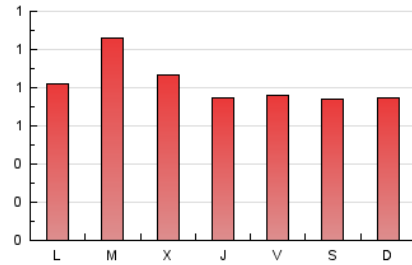

Las Repùblicas
INFORMACIÓN EN LIBERTAD

1. Cifras totales y promedios (Nacional e Internacional)

MES - AÑO	NAVEGADORES UNICOS	VISITAS	PAGINAS
Octubre - 2024	1.624	1.594	2.567
PROMEDIO DIARIO	49	51	83
PROMEDIO LUNES-VIERNES	51	53	86
PROMEDIO SABADO-DOMINGO	44	47	74
PAGINAS / VISITAS	1,61		
DURACION MEDIA VISITAS	0:02:06		
TIEMPO INTERACCIÓN MEDIO	0:01:37		

2. Secciones (Nacional e Internacional)

	PAGINAS	%
HOME	387	15.08 %
RESTO	2.180	84.92 %

3. Por día del mes (Nacional e Internacional)

Día	N. únicos	Visitas	Páginas	Día	N. únicos	Visitas	Páginas	Día	N. únicos	Visitas	Páginas
1	61	66	111	11	53	54	84	21	24	25	43
2	47	51	74	12	46	47	81	22	50	53	80
3	66	71	103	13	58	60	90	23	44	48	70
4	53	54	69	14	56	57	88	24	40	41	80
5	55	59	105	15	56	63	107	25	44	44	76
6	64	68	103	16	49	52	80	26	32	38	56
7	64	69	110	17	41	41	66	27	30	30	52
8	68	72	138	18	44	45	76	28	52	57	86
9	82	85	129	19	36	37	54	29	52	52	96
10	23	23	48	20	33	33	53	30	51	53	83
								31	46	46	76

4. Gráficas (Nacional e Internacional)

4.1 Por día de la semana (promedio)

N. únicos / Visitas (x 100)

Páginas (x 100)

4.2 Por franja horaria (promedio)

Visitas_ (x 1000)

Páginas (x 1000)

4.3 Por meses