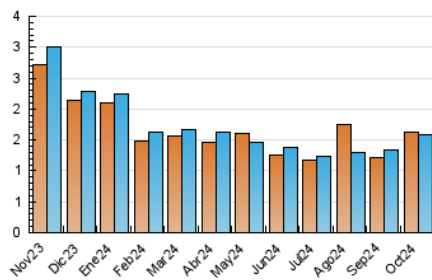

4.3 Por meses

N. únicos / Visitas (x 1000)