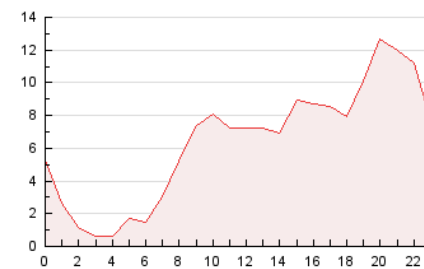

2. Secciones (Nacional)

	PAGINAS	%
HOME	2.897	1.89 %
RESTO	150.754	98.11 %

3. Por día del mes (Nacional)

Día	N. únicos	Visitas	Páginas	Día	N. únicos	Visitas	Páginas	Día	N. únicos	Visitas	Páginas
1	2.590	2.818	3.630	11	1.568	1.685	2.317	21	3.184	3.367	4.340
2	3.530	3.788	4.879	12	23.830	24.956	29.960	22	2.123	2.362	3.207
3	3.139	3.398	4.406	13	14.323	15.064	18.213	23	1.910	2.145	2.901
4	2.187	2.364	3.465	14	7.363	7.789	9.520	24	2.629	2.957	3.880
5	1.954	2.111	2.722	15	6.226	6.641	8.196	25	1.654	1.859	2.754
6	1.315	1.394	1.824	16	3.590	3.877	4.930	26	1.500	1.661	2.242
7	1.346	1.491	2.300	17	3.437	3.808	4.848	27	1.457	1.572	2.218
8	1.674	1.842	2.593	18	3.387	3.626	4.510	28	1.505	1.664	2.872
9	2.649	2.916	3.853	19	2.798	3.090	4.093	29	997	1.118	2.204
10	2.538	2.688	3.573	20	3.987	4.224	5.348	30	1.049	1.182	1.853

4. Gráficas (Nacional)

4.1 Por día de la semana (promedio)

N. únicos / Visitas (x 100)

Páginas (x 100)

4.2 Por franja horaria (promedio)

Visitas (x 1000)

Páginas (x 1000)

4.3 Por meses