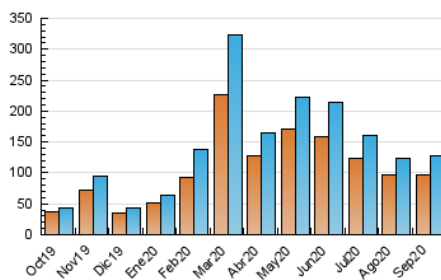

4.3 Por meses

N. únicos / Visitas (x 1000)