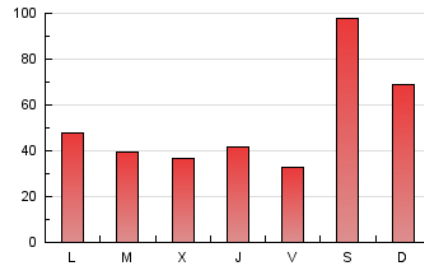

Las Repùblicas
 INFORMACIÓN EN LIBERTAD

1. Cifras totales y promedios (Nacional)

MES - AÑO	NAVEGADORES UNICOS	VISITAS	PAGINAS
Septiembre - 2020	87.849	119.457	153.651
PROMEDIO DIARIO	3.715	3.982	5.122
PROMEDIO LUNES-VIERNES	2.740	2.972	3.956
PROMEDIO SABADO-DOMINGO	6.396	6.759	8.328
PAGINAS / VISITAS	1,29		
DURACION MEDIA VISITAS	0:00:48		
DURACION MEDIA PAGINAS	0:02:49		

2. Secciones (Nacional)

	PAGINAS	%
HOME	2.897	1.89 %
RESTO	150.754	98.11 %

3. Por día del mes (Nacional)

Día	N. únicos	Visitas	Páginas	Día	N. únicos	Visitas	Páginas	Día	N. únicos	Visitas	Páginas
1	2.590	2.818	3.630	11	1.568	1.685	2.317	21	3.184	3.367	4.340
2	3.530	3.788	4.879	12	23.830	24.956	29.960	22	2.123	2.362	3.207
3	3.139	3.398	4.406	13	14.323	15.064	18.213	23	1.910	2.145	2.901
4	2.187	2.364	3.465	14	7.363	7.789	9.520	24	2.629	2.957	3.880
5	1.954	2.111	2.722	15	6.226	6.641	8.196	25	1.654	1.859	2.754
6	1.315	1.394	1.824	16	3.590	3.877	4.930	26	1.500	1.661	2.242
7	1.346	1.491	2.300	17	3.437	3.808	4.848	27	1.457	1.572	2.218
8	1.674	1.842	2.593	18	3.387	3.626	4.510	28	1.505	1.664	2.872
9	2.649	2.916	3.853	19	2.798	3.090	4.093	29	997	1.118	2.204
10	2.538	2.688	3.573	20	3.987	4.224	5.348	30	1.049	1.182	1.853

4. Gráficas (Nacional)

4.1 Por día de la semana (promedio)

N. únicos / Visitas (x 100)

Páginas (x 100)

4.2 Por franja horaria (promedio)

Visitas (x 1000)

Páginas (x 1000)

4.3 Por meses