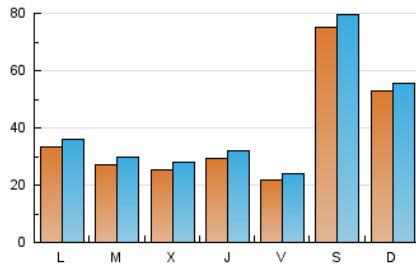

Las Repùblicas
 INFORMACIÓN EN LIBERTAD

1. Cifras totales y promedios (Nacional)

MES - AÑO	NAVEGADORES UNICOS	VISITAS	PAGINAS
Septiembre - 2020	87.849	119.457	153.651
PROMEDIO DIARIO	3.715	3.982	5.122
PROMEDIO LUNES-VIERNES	2.740	2.972	3.956
PROMEDIO SABADO-DOMINGO	6.396	6.759	8.328
PAGINAS / VISITAS	1,29		
DURACION MEDIA VISITAS	0:00:48		
DURACION MEDIA PAGINAS	0:02:49		

2. Secciones (Nacional)

	PAGINAS	%
HOME	2.897	1.89 %
RESTO	150.754	98.11 %

3. Por día del mes (Nacional)

Día	N. únicos	Visitas	Páginas	Día	N. únicos	Visitas	Páginas	Día	N. únicos	Visitas	Páginas
1	2.590	2.818	3.630	11	1.568	1.685	2.317	21	3.184	3.367	4.340
2	3.530	3.788	4.879	12	23.830	24.956	29.960	22	2.123	2.362	3.207
3	3.139	3.398	4.406	13	14.323	15.064	18.213	23	1.910	2.145	2.901
4	2.187	2.364	3.465	14	7.363	7.789	9.520	24	2.629	2.957	3.880
5	1.954	2.111	2.722	15	6.226	6.641	8.196	25	1.654	1.859	2.754
6	1.315	1.394	1.824	16	3.590	3.877	4.930	26	1.500	1.661	2.242
7	1.346	1.491	2.300	17	3.437	3.808	4.848	27	1.457	1.572	2.218
8	1.674	1.842	2.593	18	3.387	3.626	4.510	28	1.505	1.664	2.872
9	2.649	2.916	3.853	19	2.798	3.090	4.093	29	997	1.118	2.204
10	2.538	2.688	3.573	20	3.987	4.224	5.348	30	1.049	1.182	1.853

4. Gráficas (Nacional)

4.1 Por día de la semana (promedio)

N. únicos / Visitas (x 100)

Páginas (x 100)

4.2 Por franja horaria (promedio)

Visitas (x 1000)

Páginas (x 1000)

4.3 Por meses