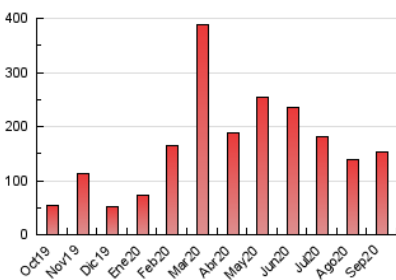

Páginas (x 1000)