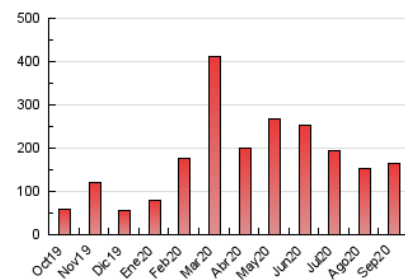

Páginas (x 1000)