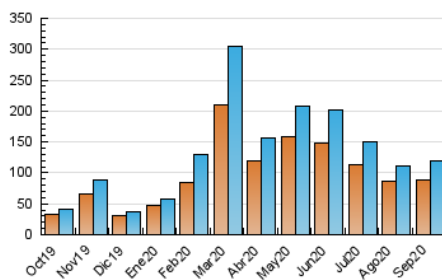

4.3 Por meses

N. únicos / Visitas (x 1000)