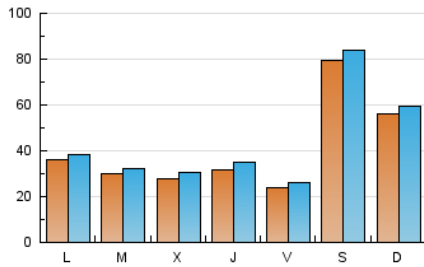

Las Repùblicas
 INFORMACIÓN EN LIBERTAD

1. Cifras totales y promedios (Nacional e Internacional)

MES - AÑO	NAVEGADORES UNICOS	VISITAS	PAGINAS
Septiembre - 2020	95.870	128.409	164.040
PROMEDIO DIARIO	4.002	4.280	5.468
PROMEDIO LUNES-VIERNES	2.991	3.238	4.264
PROMEDIO SABADO-DOMINGO	6.782	7.148	8.780
PAGINAS / VISITAS	1,28		
DURACION MEDIA VISITAS	0:00:47		
DURACION MEDIA PAGINAS	0:02:50		

2. Secciones (Nacional e Internacional)

	PAGINAS	%
HOME	3.142	1.92 %
RESTO	160.898	98.08 %

3. Por día del mes (Nacional e Internacional)

Día	N. únicos	Visitas	Páginas	Día	N. únicos	Visitas	Páginas	Día	N. únicos	Visitas	Páginas
1	2.800	3.045	3.891	11	1.741	1.867	2.522	21	3.414	3.605	4.636
2	3.833	4.113	5.241	12	24.844	25.978	31.172	22	2.391	2.644	3.535
3	3.418	3.699	4.756	13	15.168	15.871	19.175	23	2.095	2.338	3.130
4	2.411	2.599	3.744	14	7.789	8.224	10.062	24	2.872	3.217	4.170
5	2.182	2.349	2.983	15	6.786	7.224	8.834	25	1.851	2.075	3.005
6	1.491	1.579	2.021	16	3.974	4.281	5.407	26	1.666	1.834	2.463
7	1.502	1.656	2.485	17	3.685	4.069	5.149	27	1.650	1.769	2.442
8	1.846	2.034	2.810	18	3.662	3.911	4.827	28	1.690	1.853	3.099
9	2.891	3.179	4.144	19	3.043	3.345	4.379	29	1.139	1.271	2.397
10	2.801	2.966	3.884	20	4.213	4.458	5.607	30	1.216	1.356	2.070

4. Gráficas (Nacional e Internacional)

4.1 Por día de la semana (promedio)

N. únicos / Visitas (x 100)

Páginas (x 100)

4.2 Por franja horaria (promedio)

Visitas (x 1000)

Páginas (x 1000)

4.3 Por meses