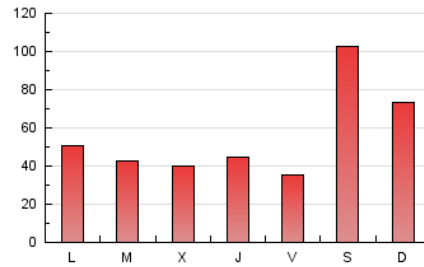

Las Repùblicas
 INFORMACIÓN EN LIBERTAD

1. Cifras totales y promedios (Nacional e Internacional)

MES - AÑO	NAVEGADORES UNICOS	VISITAS	PAGINAS
Septiembre - 2020	95.870	128.409	164.040
PROMEDIO DIARIO	4.002	4.280	5.468
PROMEDIO LUNES-VIERNES	2.991	3.238	4.264
PROMEDIO SABADO-DOMINGO	6.782	7.148	8.780
PAGINAS / VISITAS	1,28		
DURACION MEDIA VISITAS	0:00:47		
DURACION MEDIA PAGINAS	0:02:50		

2. Secciones (Nacional e Internacional)

	PAGINAS	%
HOME	3.142	1.92 %
RESTO	160.898	98.08 %

3. Por día del mes (Nacional e Internacional)

Día	N. únicos	Visitas	Páginas	Día	N. únicos	Visitas	Páginas	Día	N. únicos	Visitas	Páginas
1	2.800	3.045	3.891	11	1.741	1.867	2.522	21	3.414	3.605	4.636
2	3.833	4.113	5.241	12	24.844	25.978	31.172	22	2.391	2.644	3.535
3	3.418	3.699	4.756	13	15.168	15.871	19.175	23	2.095	2.338	3.130
4	2.411	2.599	3.744	14	7.789	8.224	10.062	24	2.872	3.217	4.170
5	2.182	2.349	2.983	15	6.786	7.224	8.834	25	1.851	2.075	3.005
6	1.491	1.579	2.021	16	3.974	4.281	5.407	26	1.666	1.834	2.463
7	1.502	1.656	2.485	17	3.685	4.069	5.149	27	1.650	1.769	2.442
8	1.846	2.034	2.810	18	3.662	3.911	4.827	28	1.690	1.853	3.099
9	2.891	3.179	4.144	19	3.043	3.345	4.379	29	1.139	1.271	2.397
10	2.801	2.966	3.884	20	4.213	4.458	5.607	30	1.216	1.356	2.070

4. Gráficas (Nacional e Internacional)

4.1 Por día de la semana (promedio)

N. únicos / Visitas (x 100)

Páginas (x 100)

4.2 Por franja horaria (promedio)

Visitas (x 1000)

Páginas (x 1000)

4.3 Por meses