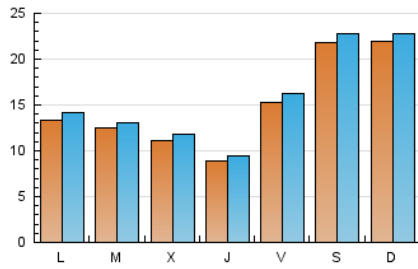

Las Repùblicas
 INFORMACIÓN EN LIBERTAD

1. Cifras totales y promedios (Nacional e Internacional)

MES - AÑO	NAVEGADORES UNICOS	VISITAS	PAGINAS
Julio - 2019	39.648	48.100	66.807
PROMEDIO DIARIO	1.473	1.552	2.155
PROMEDIO LUNES-VIERNES	1.223	1.298	1.863
PROMEDIO SABADO-DOMINGO	2.192	2.280	2.994
PAGINAS / VISITAS	1,39		
DURACION MEDIA VISITAS	0:00:48		
DURACION MEDIA PAGINAS	0:02:03		

2. Secciones (Nacional e Internacional)

	PAGINAS	%
HOME	1.788	2.68 %
RESTO	65.019	97.32 %

3. Por día del mes (Nacional e Internacional)

Día	N. únicos	Visitas	Páginas	Día	N. únicos	Visitas	Páginas	Día	N. únicos	Visitas	Páginas
1	1.363	1.489	2.288	11	569	613	1.144	21	928	959	1.338
2	867	930	1.369	12	1.177	1.327	2.043	22	443	484	713
3	1.797	1.932	2.556	13	1.261	1.357	1.926	23	1.010	1.054	1.391
4	707	762	1.282	14	1.010	1.053	1.517	24	1.153	1.229	1.919
5	859	933	1.484	15	1.474	1.539	2.145	25	1.513	1.588	2.104
6	1.881	1.944	2.534	16	1.591	1.670	2.253	26	3.591	3.722	4.808
7	2.865	2.945	3.698	17	982	1.031	1.520	27	5.059	5.231	6.626
8	1.449	1.498	2.250	18	777	824	1.291	28	3.990	4.175	5.430
9	728	767	1.231	19	508	533	836	29	1.933	2.052	2.764
10	550	593	1.061	20	544	578	882	30	2.041	2.140	2.846
								31	1.056	1.148	1.558

4. Gráficas (Nacional e Internacional)

4.1 Por día de la semana (promedio)

N. únicos / Visitas (x 100)

Páginas (x 100)

4.2 Por franja horaria (promedio)

Visitas (x 1000)

Páginas (x 1000)

4.3 Por meses