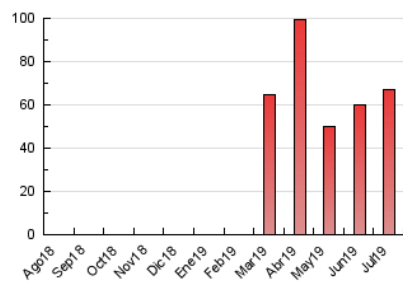

Páginas (x 1000)