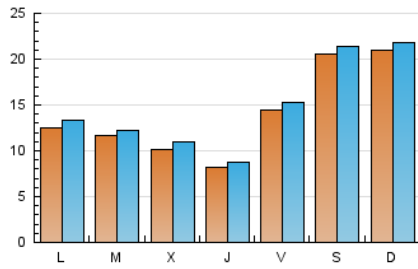

Las Repùblicas
INFORMACIÓN EN LIBERTAD

1. Cifras totales y promedios (Nacional)

MES - AÑO	NAVEGADORES UNICOS	VISITAS	PAGINAS
Julio - 2019	36.907	45.131	63.089
PROMEDIO DIARIO	1.381	1.456	2.035
PROMEDIO LUNES-VIERNES	1.140	1.212	1.757
PROMEDIO SABADO-DOMINGO	2.073	2.156	2.834
PAGINAS / VISITAS	1,40		
DURACION MEDIA VISITAS	0:00:49		
DURACION MEDIA PAGINAS	0:02:02		

2. Secciones (Nacional)

	PAGINAS	%
HOME	1.695	2.69 %
RESTO	61.394	97.31 %

3. Por día del mes (Nacional)

Día	N. únicos	Visitas	Páginas	Día	N. únicos	Visitas	Páginas	Día	N. únicos	Visitas	Páginas
1	1.267	1.393	2.165	11	531	573	1.090	21	867	897	1.236
2	818	878	1.307	12	1.099	1.248	1.944	22	400	433	649
3	1.677	1.811	2.417	13	1.168	1.257	1.792	23	936	973	1.288
4	641	696	1.192	14	966	1.007	1.448	24	1.014	1.087	1.733
5	802	874	1.412	15	1.387	1.449	2.034	25	1.407	1.476	1.957
6	1.775	1.832	2.388	16	1.470	1.544	2.088	26	3.408	3.532	4.576
7	2.731	2.807	3.541	17	910	956	1.432	27	4.778	4.941	6.283
8	1.380	1.427	2.165	18	712	757	1.208	28	3.806	3.984	5.191
9	653	690	1.142	19	450	475	766	29	1.835	1.952	2.651
10	512	555	1.013	20	491	519	794	30	1.940	2.036	2.721
								31	982	1.072	1.466

4. Gráficas (Nacional)

4.1 Por día de la semana (promedio)

N. únicos / Visitas (x 100)

Páginas (x 100)

4.2 Por franja horaria (promedio)

Visitas (x 1000)

Páginas (x 1000)

4.3 Por meses