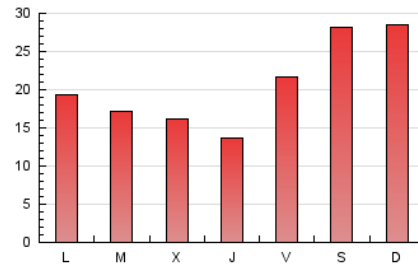

Las Repùblicas
INFORMACIÓN EN LIBERTAD

1. Cifras totales y promedios (Nacional)

MES - AÑO	NAVEGADORES UNICOS	VISITAS	PAGINAS
Julio - 2019	36.907	45.131	63.089
PROMEDIO DIARIO	1.381	1.456	2.035
PROMEDIO LUNES-VIERNES	1.140	1.212	1.757
PROMEDIO SABADO-DOMINGO	2.073	2.156	2.834
PAGINAS / VISITAS	1,40		
DURACION MEDIA VISITAS	0:00:49		
DURACION MEDIA PAGINAS	0:02:02		

2. Secciones (Nacional)

	PAGINAS	%
HOME	1.695	2.69 %
RESTO	61.394	97.31 %

3. Por día del mes (Nacional)

Día	N. únicos	Visitas	Páginas	Día	N. únicos	Visitas	Páginas	Día	N. únicos	Visitas	Páginas
1	1.267	1.393	2.165	11	531	573	1.090	21	867	897	1.236
2	818	878	1.307	12	1.099	1.248	1.944	22	400	433	649
3	1.677	1.811	2.417	13	1.168	1.257	1.792	23	936	973	1.288
4	641	696	1.192	14	966	1.007	1.448	24	1.014	1.087	1.733
5	802	874	1.412	15	1.387	1.449	2.034	25	1.407	1.476	1.957
6	1.775	1.832	2.388	16	1.470	1.544	2.088	26	3.408	3.532	4.576
7	2.731	2.807	3.541	17	910	956	1.432	27	4.778	4.941	6.283
8	1.380	1.427	2.165	18	712	757	1.208	28	3.806	3.984	5.191
9	653	690	1.142	19	450	475	766	29	1.835	1.952	2.651
10	512	555	1.013	20	491	519	794	30	1.940	2.036	2.721
								31	982	1.072	1.466

4. Gráficas (Nacional)

4.1 Por día de la semana (promedio)

N. únicos / Visitas (x 100)

Páginas (x 100)

4.2 Por franja horaria (promedio)

Visitas (x 1000)

Páginas (x 1000)

4.3 Por meses