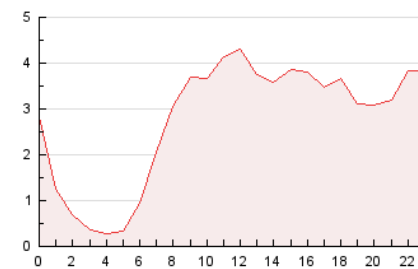

2. Secciones (Nacional e Internacional)

	PAGINAS	%
HOME	1.788	2.68 %
RESTO	65.019	97.32 %

3. Por día del mes (Nacional e Internacional)

Día	N. únicos	Visitas	Páginas	Día	N. únicos	Visitas	Páginas	Día	N. únicos	Visitas	Páginas
1	1.363	1.489	2.288	11	569	613	1.144	21	928	959	1.338
2	867	930	1.369	12	1.177	1.327	2.043	22	443	484	713
3	1.797	1.932	2.556	13	1.261	1.357	1.926	23	1.010	1.054	1.391
4	707	762	1.282	14	1.010	1.053	1.517	24	1.153	1.229	1.919
5	859	933	1.484	15	1.474	1.539	2.145	25	1.513	1.588	2.104
6	1.881	1.944	2.534	16	1.591	1.670	2.253	26	3.591	3.722	4.808
7	2.865	2.945	3.698	17	982	1.031	1.520	27	5.059	5.231	6.626
8	1.449	1.498	2.250	18	777	824	1.291	28	3.990	4.175	5.430
9	728	767	1.231	19	508	533	836	29	1.933	2.052	2.764
10	550	593	1.061	20	544	578	882	30	2.041	2.140	2.846
								31	1.056	1.148	1.558

4. Gráficas (Nacional e Internacional)

4.1 Por día de la semana (promedio)

N. únicos / Visitas (x 100)

Páginas (x 100)

4.2 Por franja horaria (promedio)

Visitas (x 1000)

Páginas (x 1000)

4.3 Por meses