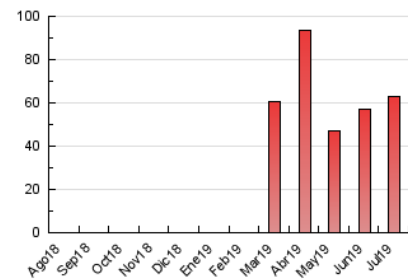

Páginas (x 1000)