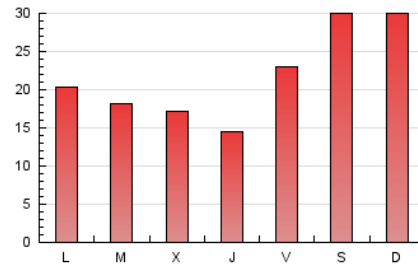

Las Repùblicas
 INFORMACIÓN EN LIBERTAD

1. Cifras totales y promedios (Nacional e Internacional)

MES - AÑO	NAVEGADORES UNICOS	VISITAS	PAGINAS
Julio - 2019	39.648	48.100	66.807
PROMEDIO DIARIO	1.473	1.552	2.155
PROMEDIO LUNES-VIERNES	1.223	1.298	1.863
PROMEDIO SABADO-DOMINGO	2.192	2.280	2.994
PAGINAS / VISITAS	1,39		
DURACION MEDIA VISITAS	0:00:48		
DURACION MEDIA PAGINAS	0:02:03		

2. Secciones (Nacional e Internacional)

	PAGINAS	%
HOME	1.788	2.68 %
RESTO	65.019	97.32 %

3. Por día del mes (Nacional e Internacional)

Día	N. únicos	Visitas	Páginas	Día	N. únicos	Visitas	Páginas	Día	N. únicos	Visitas	Páginas
1	1.363	1.489	2.288	11	569	613	1.144	21	928	959	1.338
2	867	930	1.369	12	1.177	1.327	2.043	22	443	484	713
3	1.797	1.932	2.556	13	1.261	1.357	1.926	23	1.010	1.054	1.391
4	707	762	1.282	14	1.010	1.053	1.517	24	1.153	1.229	1.919
5	859	933	1.484	15	1.474	1.539	2.145	25	1.513	1.588	2.104
6	1.881	1.944	2.534	16	1.591	1.670	2.253	26	3.591	3.722	4.808
7	2.865	2.945	3.698	17	982	1.031	1.520	27	5.059	5.231	6.626
8	1.449	1.498	2.250	18	777	824	1.291	28	3.990	4.175	5.430
9	728	767	1.231	19	508	533	836	29	1.933	2.052	2.764
10	550	593	1.061	20	544	578	882	30	2.041	2.140	2.846
								31	1.056	1.148	1.558

4. Gráficas (Nacional e Internacional)

4.1 Por día de la semana (promedio)

N. únicos / Visitas (x 100)

Páginas (x 100)

4.2 Por franja horaria (promedio)

Visitas (x 1000)

Páginas (x 1000)

4.3 Por meses