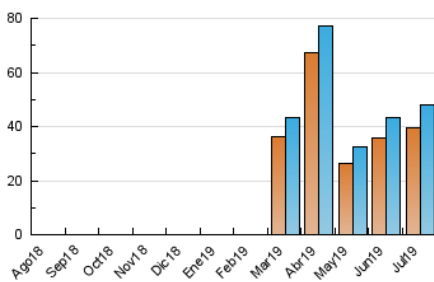

4.3 Por meses

N. únicos / Visitas (x 1000)