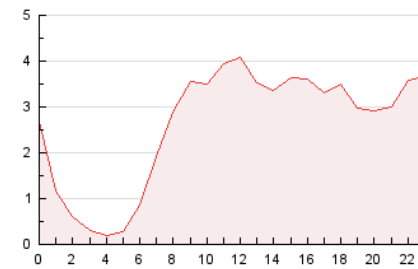

2. Secciones (Nacional)

	PAGINAS	%
HOME	1.695	2.69 %
RESTO	61.394	97.31 %

3. Por día del mes (Nacional)

Día	N. únicos	Visitas	Páginas	Día	N. únicos	Visitas	Páginas	Día	N. únicos	Visitas	Páginas
1	1.267	1.393	2.165	11	531	573	1.090	21	867	897	1.236
2	818	878	1.307	12	1.099	1.248	1.944	22	400	433	649
3	1.677	1.811	2.417	13	1.168	1.257	1.792	23	936	973	1.288
4	641	696	1.192	14	966	1.007	1.448	24	1.014	1.087	1.733
5	802	874	1.412	15	1.387	1.449	2.034	25	1.407	1.476	1.957
6	1.775	1.832	2.388	16	1.470	1.544	2.088	26	3.408	3.532	4.576
7	2.731	2.807	3.541	17	910	956	1.432	27	4.778	4.941	6.283
8	1.380	1.427	2.165	18	712	757	1.208	28	3.806	3.984	5.191
9	653	690	1.142	19	450	475	766	29	1.835	1.952	2.651
10	512	555	1.013	20	491	519	794	30	1.940	2.036	2.721
								31	982	1.072	1.466

4. Gráficas (Nacional)

4.1 Por día de la semana (promedio)

N. únicos / Visitas (x 100)

Páginas (x 100)

4.2 Por franja horaria (promedio)

Visitas (x 1000)

Páginas (x 1000)

4.3 Por meses