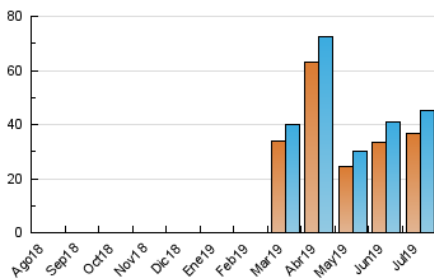

4.3 Por meses

N. únicos / Visitas (x 1000)