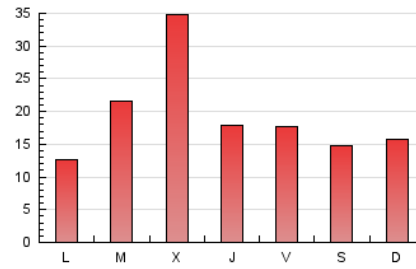

Las Repùblicas
INFORMACIÓN EN LIBERTAD

1. Cifras totales y promedios (Nacional)

MES - AÑO	NAVEGADORES UNICOS	VISITAS	PAGINAS
Junio - 2019	33.599	40.843	57.062
PROMEDIO DIARIO	1.288	1.361	1.902
PROMEDIO LUNES-VIERNES	1.374	1.456	2.089
PROMEDIO SABADO-DOMINGO	1.115	1.173	1.529
PAGINAS / VISITAS	1,40		
DURACION MEDIA VISITAS	0:00:45		
DURACION MEDIA PAGINAS	0:01:53		

2. Secciones (Nacional)

	PAGINAS	%
HOME	1.831	3.21 %
RESTO	55.231	96.79 %

3. Por día del mes (Nacional)

Día	N. únicos	Visitas	Páginas	Día	N. únicos	Visitas	Páginas	Día	N. únicos	Visitas	Páginas
1	2.293	2.383	3.144	11	2.089	2.189	3.037	21	1.099	1.160	1.644
2	2.181	2.244	2.747	12	1.180	1.232	1.902	22	1.083	1.160	1.471
3	1.525	1.581	2.145	13	942	1.022	1.667	23	566	626	992
4	803	857	1.217	14	915	958	1.486	24	561	650	1.102
5	644	710	1.265	15	436	458	641	25	1.131	1.246	1.936
6	359	406	779	16	238	251	348	26	7.198	7.516	9.241
7	527	580	1.213	17	397	443	891	27	2.731	2.830	3.655
8	296	318	502	18	1.691	1.774	2.463	28	1.962	2.066	2.733
9	128	140	185	19	840	891	1.481	29	1.227	1.277	1.620
10	350	404	890	20	531	600	1.029	30	2.706	2.871	3.636

4. Gráficas (Nacional)

4.1 Por día de la semana (promedio)

N. únicos / Visitas (x 100)

Páginas (x 100)

4.2 Por franja horaria (promedio)

Visitas (x 1000)

Páginas (x 1000)

4.3 Por meses