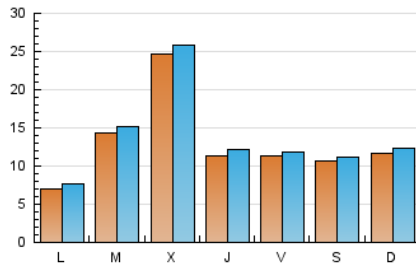

Las Repùblicas
INFORMACIÓN EN LIBERTAD

1. Cifras totales y promedios (Nacional)

MES - AÑO	NAVEGADORES UNICOS	VISITAS	PAGINAS
Junio - 2019	33.599	40.843	57.062
PROMEDIO DIARIO	1.288	1.361	1.902
PROMEDIO LUNES-VIERNES	1.374	1.456	2.089
PROMEDIO SABADO-DOMINGO	1.115	1.173	1.529
PAGINAS / VISITAS	1,40		
DURACION MEDIA VISITAS	0:00:45		
DURACION MEDIA PAGINAS	0:01:53		

2. Secciones (Nacional)

	PAGINAS	%
HOME	1.831	3.21 %
RESTO	55.231	96.79 %

3. Por día del mes (Nacional)

Día	N. únicos	Visitas	Páginas	Día	N. únicos	Visitas	Páginas	Día	N. únicos	Visitas	Páginas
1	2.293	2.383	3.144	11	2.089	2.189	3.037	21	1.099	1.160	1.644
2	2.181	2.244	2.747	12	1.180	1.232	1.902	22	1.083	1.160	1.471
3	1.525	1.581	2.145	13	942	1.022	1.667	23	566	626	992
4	803	857	1.217	14	915	958	1.486	24	561	650	1.102
5	644	710	1.265	15	436	458	641	25	1.131	1.246	1.936
6	359	406	779	16	238	251	348	26	7.198	7.516	9.241
7	527	580	1.213	17	397	443	891	27	2.731	2.830	3.655
8	296	318	502	18	1.691	1.774	2.463	28	1.962	2.066	2.733
9	128	140	185	19	840	891	1.481	29	1.227	1.277	1.620
10	350	404	890	20	531	600	1.029	30	2.706	2.871	3.636

4. Gráficas (Nacional)

4.1 Por día de la semana (promedio)

N. únicos / Visitas (x 100)

Páginas (x 100)

4.2 Por franja horaria (promedio)

Visitas (x 1000)

Páginas (x 1000)

4.3 Por meses