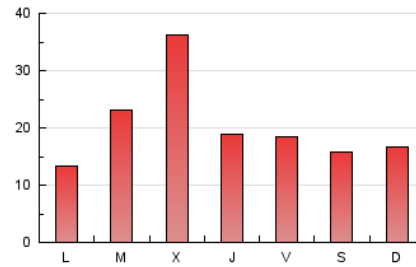

Las Repùblicas
 INFORMACIÓN EN LIBERTAD

1. Cifras totales y promedios (Nacional e Internacional)

MES - AÑO	NAVEGADORES UNICOS	VISITAS	PAGINAS
Junio - 2019	35.874	43.392	60.187
PROMEDIO DIARIO	1.370	1.446	2.006
PROMEDIO LUNES-VIERNES	1.463	1.548	2.201
PROMEDIO SABADO-DOMINGO	1.184	1.244	1.617
PAGINAS / VISITAS	1,39		
DURACION MEDIA VISITAS	0:00:44		
DURACION MEDIA PAGINAS	0:01:55		

2. Secciones (Nacional e Internacional)

	PAGINAS	%
HOME	1.915	3.18 %
RESTO	58.272	96.82 %

3. Por día del mes (Nacional e Internacional)

Día	N. únicos	Visitas	Páginas	Día	N. únicos	Visitas	Páginas	Día	N. únicos	Visitas	Páginas
1	2.439	2.532	3.324	11	2.272	2.376	3.270	21	1.155	1.216	1.710
2	2.299	2.365	2.889	12	1.272	1.326	2.021	22	1.139	1.218	1.541
3	1.622	1.679	2.262	13	1.024	1.109	1.766	23	614	675	1.046
4	880	935	1.319	14	993	1.038	1.589	24	599	691	1.161
5	701	769	1.332	15	477	502	694	25	1.220	1.337	2.059
6	408	456	841	16	260	273	378	26	7.481	7.803	9.577
7	561	614	1.257	17	430	485	939	27	2.923	3.027	3.885
8	333	356	564	18	1.795	1.882	2.595	28	2.061	2.167	2.850
9	136	148	200	19	894	948	1.558	29	1.305	1.360	1.727
10	388	444	936	20	579	652	1.095	30	2.838	3.009	3.802

4. Gráficas (Nacional e Internacional)

4.1 Por día de la semana (promedio)

N. únicos / Visitas (x 100)

Páginas (x 100)

4.2 Por franja horaria (promedio)

Visitas (x 1000)

Páginas (x 1000)

4.3 Por meses