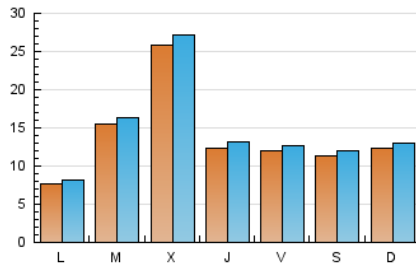

Las Repùblicas
 INFORMACIÓN EN LIBERTAD

1. Cifras totales y promedios (Nacional e Internacional)

MES - AÑO	NAVEGADORES UNICOS	VISITAS	PAGINAS
Junio - 2019	35.874	43.392	60.187
PROMEDIO DIARIO	1.370	1.446	2.006
PROMEDIO LUNES-VIERNES	1.463	1.548	2.201
PROMEDIO SABADO-DOMINGO	1.184	1.244	1.617
PAGINAS / VISITAS	1,39		
DURACION MEDIA VISITAS	0:00:44		
DURACION MEDIA PAGINAS	0:01:55		

2. Secciones (Nacional e Internacional)

	PAGINAS	%
HOME	1.915	3.18 %
RESTO	58.272	96.82 %

3. Por día del mes (Nacional e Internacional)

Día	N. únicos	Visitas	Páginas	Día	N. únicos	Visitas	Páginas	Día	N. únicos	Visitas	Páginas
1	2.439	2.532	3.324	11	2.272	2.376	3.270	21	1.155	1.216	1.710
2	2.299	2.365	2.889	12	1.272	1.326	2.021	22	1.139	1.218	1.541
3	1.622	1.679	2.262	13	1.024	1.109	1.766	23	614	675	1.046
4	880	935	1.319	14	993	1.038	1.589	24	599	691	1.161
5	701	769	1.332	15	477	502	694	25	1.220	1.337	2.059
6	408	456	841	16	260	273	378	26	7.481	7.803	9.577
7	561	614	1.257	17	430	485	939	27	2.923	3.027	3.885
8	333	356	564	18	1.795	1.882	2.595	28	2.061	2.167	2.850
9	136	148	200	19	894	948	1.558	29	1.305	1.360	1.727
10	388	444	936	20	579	652	1.095	30	2.838	3.009	3.802

4. Gráficas (Nacional e Internacional)

4.1 Por día de la semana (promedio)

N. únicos / Visitas (x 100)

Páginas (x 100)

4.2 Por franja horaria (promedio)

Visitas (x 1000)

Páginas (x 1000)

4.3 Por meses