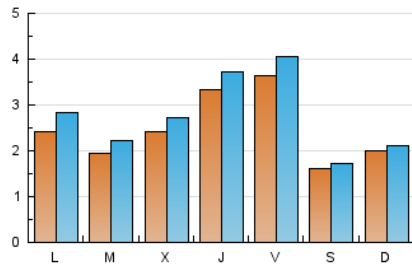

4. Gráficas (Nacional)

4.1 Por día de la semana (promedio)

N. únicos / Visitas (x 100)