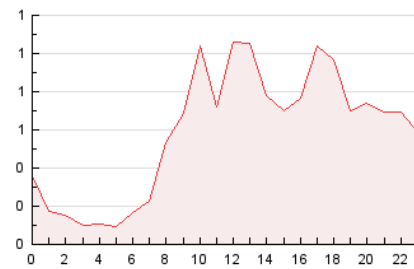

### 3. Por día del mes (Nacional e Internacional)

Día	N. únicos	Visitas	Páginas	Día	N. únicos	Visitas	Páginas	Día	N. únicos	Visitas	Páginas
1	507	552	838	11	282	297	445	21	201	236	346
2	741	807	1.273	12	357	375	507	22	241	268	400
3	333	364	580	13	438	510	730	23	367	400	575
4	182	195	330	14	254	289	458	24	161	184	234
5	223	236	401	15	241	275	422	25	101	111	183
6	218	247	400	16	190	221	327	26	145	151	224
7	239	263	379	17	366	404	534	27	169	204	318
8	202	235	346	18	156	166	250	28	183	205	302
9	344	379	517	19	174	181	274	29	139	156	247
10	292	326	441	20	231	267	409	30	132	164	235
								31	808	889	1.225

### 4. Gráficas (Nacional e Internacional)

#### 4.1 Por día de la semana (promedio)

N. únicos / Visitas (x 100)

Páginas (x 100)

#### 4.2 Por franja horaria (promedio)

Visitas\_ (x 1000)

Páginas (x 1000)