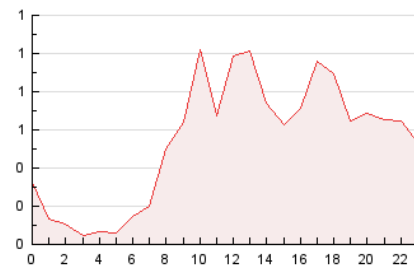

#### 3. Por día del mes (Nacional)

Día	N. únicos	Visitas	Páginas	Día	N. únicos	Visitas	Páginas	Día	N. únicos	Visitas	Páginas
1	478	520	784	11	255	270	402	21	184	219	325
2	714	779	1.231	12	345	363	488	22	210	237	353
3	307	337	535	13	412	482	689	23	340	372	531
4	168	176	295	14	232	266	425	24	144	167	209
5	178	189	329	15	221	255	397	25	89	97	162
6	196	224	351	16	168	199	299	26	130	135	204
7	202	224	328	17	342	378	496	27	144	177	281
8	181	211	306	18	135	145	214	28	159	177	263
9	326	360	488	19	152	159	246	29	123	140	221
10	267	301	408	20	213	248	376	30	120	152	212
								31	764	842	1.167

#### 4. Gráficas (Nacional)

##### 4.1 Por día de la semana (promedio)

N. únicos / Visitas (x 100)

Páginas (x 100)

##### 4.2 Por franja horaria (promedio)

Visitas\_ (x 1000)

Páginas (x 1000)