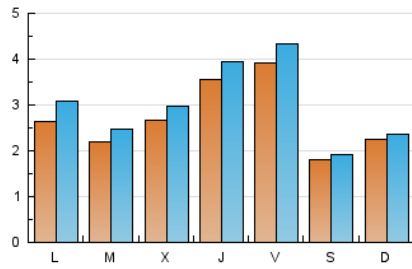

4. Gráficas (Nacional e Internacional)

4.1 Por día de la semana (promedio)

N. únicos / Visitas (x 100)