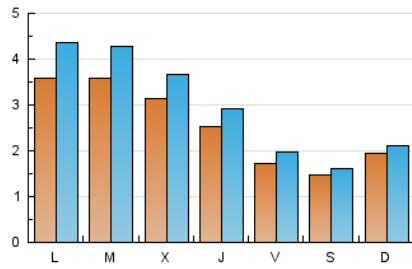

Las Repùblicas
INFORMACIÓN EN LIBERTAD

1. Cifras totales y promedios (Nacional)

MES - AÑO	NAVEGADORES UNICOS	VISITAS	PAGINAS
Enero - 2023	5.905	9.420	14.264
PROMEDIO DIARIO	261	304	460
PROMEDIO LUNES-VIERNES	297	351	520
PROMEDIO SABADO-DOMINGO	174	188	313
PAGINAS / VISITAS	1,51		
DURACION MEDIA VISITAS	0:01:12		
DURACION MEDIA PAGINAS	0:02:20		

2. Secciones (Nacional)

	PAGINAS	%
HOME	771	5.41 %
RESTO	13.493	94.59 %

3. Por día del mes (Nacional)

Día	N. únicos	Visitas	Páginas	Día	N. únicos	Visitas	Páginas	Día	N. únicos	Visitas	Páginas
1	215	230	409	11	256	291	482	21	151	159	244
2	1.074	1.345	1.791	12	207	235	369	22	301	317	516
3	740	912	1.251	13	187	215	316	23	242	267	483
4	586	693	958	14	126	138	228	24	212	252	458
5	465	523	746	15	156	173	316	25	237	282	458
6	199	222	352	16	152	178	276	26	183	221	320
7	175	196	323	17	209	255	392	27	168	199	274
8	174	192	302	18	173	202	333	28	140	153	261
9	162	205	301	19	157	186	276	29	128	137	220
10	424	468	746	20	128	147	229	30	156	178	271
								31	211	249	363

4. Gráficas (Nacional)

4.1 Por día de la semana (promedio)

N. únicos / Visitas (x 100)

Páginas (x 100)

4.2 Por franja horaria (promedio)

Visitas__ (x 1000)

Páginas (x 1000)

4.3 Por meses