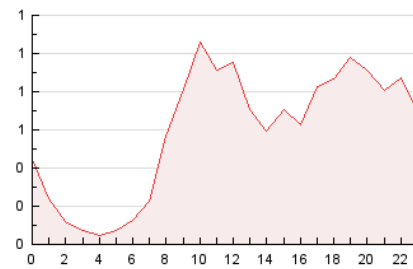

2. Secciones (Nacional)

	PAGINAS	%
HOME	771	5.41 %
RESTO	13.493	94.59 %

3. Por día del mes (Nacional)

Día	N. únicos	Visitas	Páginas	Día	N. únicos	Visitas	Páginas	Día	N. únicos	Visitas	Páginas
1	215	230	409	11	256	291	482	21	151	159	244
2	1.074	1.345	1.791	12	207	235	369	22	301	317	516
3	740	912	1.251	13	187	215	316	23	242	267	483
4	586	693	958	14	126	138	228	24	212	252	458
5	465	523	746	15	156	173	316	25	237	282	458
6	199	222	352	16	152	178	276	26	183	221	320
7	175	196	323	17	209	255	392	27	168	199	274
8	174	192	302	18	173	202	333	28	140	153	261
9	162	205	301	19	157	186	276	29	128	137	220
10	424	468	746	20	128	147	229	30	156	178	271
								31	211	249	363

4. Gráficas (Nacional)

4.1 Por día de la semana (promedio)

N. únicos / Visitas (x 100)

Páginas (x 100)

4.2 Por franja horaria (promedio)

Visitas__ (x 1000)

Páginas (x 1000)

4.3 Por meses