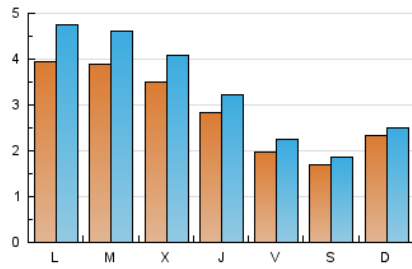

Las Repùblicas
INFORMACIÓN EN LIBERTAD

1. Cifras totales y promedios (Nacional e Internacional)

MES - AÑO	NAVEGADORES UNICOS	VISITAS	PAGINAS
Enero - 2023	6.721	10.491	15.879
PROMEDIO DIARIO	293	338	512
PROMEDIO LUNES-VIERNES	329	387	574
PROMEDIO SABADO-DOMINGO	205	220	360
PAGINAS / VISITAS	1,51		
DURACION MEDIA VISITAS	0:01:11		
DURACION MEDIA PAGINAS	0:02:19		

2. Secciones (Nacional e Internacional)

	PAGINAS	%
HOME	832	5.24 %
RESTO	15.047	94.76 %

3. Por día del mes (Nacional e Internacional)

Día	N. únicos	Visitas	Páginas	Día	N. únicos	Visitas	Páginas	Día	N. únicos	Visitas	Páginas
1	249	265	456	11	290	328	532	21	178	187	288
2	1.122	1.397	1.868	12	240	269	415	22	381	400	637
3	783	961	1.326	13	215	244	353	23	288	320	561
4	641	754	1.077	14	144	156	253	24	242	284	506
5	495	559	800	15	185	203	373	25	264	310	494
6	224	248	387	16	186	216	327	26	209	248	360
7	197	219	354	17	234	281	437	27	198	238	327
8	197	216	334	18	203	237	389	28	162	176	286
9	181	227	341	19	183	216	313	29	150	160	261
10	458	505	819	20	152	174	264	30	196	220	336
								31	234	273	405

4. Gráficas (Nacional e Internacional)

4.1 Por día de la semana (promedio)

N. únicos / Visitas (x 100)

Páginas (x 100)

4.2 Por franja horaria (promedio)

Visitas__ (x 1000)

Páginas (x 1000)

4.3 Por meses