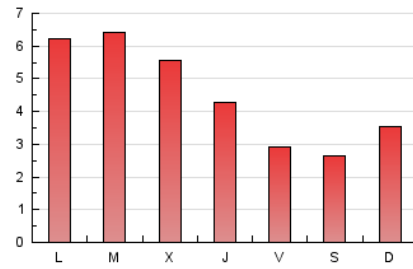

Las Repùblicas
INFORMACIÓN EN LIBERTAD

1. Cifras totales y promedios (Nacional)

MES - AÑO	NAVEGADORES UNICOS	VISITAS	PAGINAS
Enero - 2023	5.905	9.420	14.264
PROMEDIO DIARIO	261	304	460
PROMEDIO LUNES-VIERNES	297	351	520
PROMEDIO SABADO-DOMINGO	174	188	313
PAGINAS / VISITAS	1,51		
DURACION MEDIA VISITAS	0:01:12		
DURACION MEDIA PAGINAS	0:02:20		

2. Secciones (Nacional)

	PAGINAS	%
HOME	771	5.41 %
RESTO	13.493	94.59 %

3. Por día del mes (Nacional)

Día	N. únicos	Visitas	Páginas	Día	N. únicos	Visitas	Páginas	Día	N. únicos	Visitas	Páginas
1	215	230	409	11	256	291	482	21	151	159	244
2	1.074	1.345	1.791	12	207	235	369	22	301	317	516
3	740	912	1.251	13	187	215	316	23	242	267	483
4	586	693	958	14	126	138	228	24	212	252	458
5	465	523	746	15	156	173	316	25	237	282	458
6	199	222	352	16	152	178	276	26	183	221	320
7	175	196	323	17	209	255	392	27	168	199	274
8	174	192	302	18	173	202	333	28	140	153	261
9	162	205	301	19	157	186	276	29	128	137	220
10	424	468	746	20	128	147	229	30	156	178	271
								31	211	249	363

4. Gráficas (Nacional)

4.1 Por día de la semana (promedio)

N. únicos / Visitas (x 100)

Páginas (x 100)

4.2 Por franja horaria (promedio)

Visitas__ (x 1000)

Páginas (x 1000)

4.3 Por meses