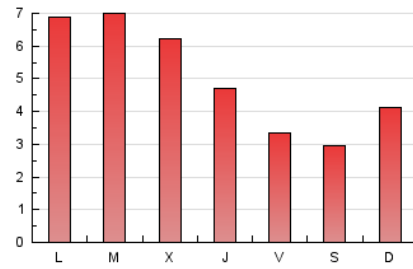

Las Repùblicas
INFORMACIÓN EN LIBERTAD

1. Cifras totales y promedios (Nacional e Internacional)

MES - AÑO	NAVEGADORES UNICOS	VISITAS	PAGINAS
Enero - 2023	6.721	10.491	15.879
PROMEDIO DIARIO	293	338	512
PROMEDIO LUNES-VIERNES	329	387	574
PROMEDIO SABADO-DOMINGO	205	220	360
PAGINAS / VISITAS	1,51		
DURACION MEDIA VISITAS	0:01:11		
DURACION MEDIA PAGINAS	0:02:19		

2. Secciones (Nacional e Internacional)

	PAGINAS	%
HOME	832	5.24 %
RESTO	15.047	94.76 %

3. Por día del mes (Nacional e Internacional)

Día	N. únicos	Visitas	Páginas	Día	N. únicos	Visitas	Páginas	Día	N. únicos	Visitas	Páginas
1	249	265	456	11	290	328	532	21	178	187	288
2	1.122	1.397	1.868	12	240	269	415	22	381	400	637
3	783	961	1.326	13	215	244	353	23	288	320	561
4	641	754	1.077	14	144	156	253	24	242	284	506
5	495	559	800	15	185	203	373	25	264	310	494
6	224	248	387	16	186	216	327	26	209	248	360
7	197	219	354	17	234	281	437	27	198	238	327
8	197	216	334	18	203	237	389	28	162	176	286
9	181	227	341	19	183	216	313	29	150	160	261
10	458	505	819	20	152	174	264	30	196	220	336
								31	234	273	405

4. Gráficas (Nacional e Internacional)

4.1 Por día de la semana (promedio)

N. únicos / Visitas (x 100)

Páginas (x 100)

4.2 Por franja horaria (promedio)

Visitas__ (x 1000)

Páginas (x 1000)

4.3 Por meses