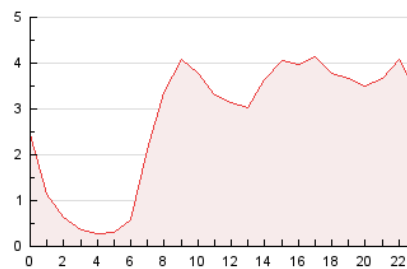

#### 3. Por día del mes (Nacional)

Día	N. únicos	Visitas	Páginas	Día	N. únicos	Visitas	Páginas	Día	N. únicos	Visitas	Páginas
1	699	778	1.102	11	1.563	1.717	2.481	21	2.591	2.742	3.538
2	791	922	1.349	12	1.070	1.190	1.854	22	961	1.040	1.398
3	1.314	1.473	2.076	13	1.295	1.415	2.204	23	3.391	3.638	4.652
4	2.147	2.368	3.426	14	1.519	1.591	2.345	24	1.943	2.094	2.701
5	2.219	2.432	3.370	15	746	806	1.115	25	2.129	2.241	3.035
6	989	1.059	1.534	16	990	1.085	1.549	26	2.589	2.815	4.363
7	504	551	845	17	1.111	1.225	1.860	27	1.086	1.175	1.930
8	478	507	723	18	1.275	1.416	1.935	28	719	761	1.105
9	483	534	825	19	2.202	2.440	3.322	29	834	908	1.339
10	1.008	1.136	1.792	20	3.073	3.302	4.422	30	961	1.052	1.595
								31	414	455	646

#### 4. Gráficas (Nacional)

##### 4.1 Por día de la semana (promedio)

N. únicos / Visitas (x 100)

Páginas (x 100)

##### 4.2 Por franja horaria (promedio)

Visitas (x 1000)

Páginas (x 1000)