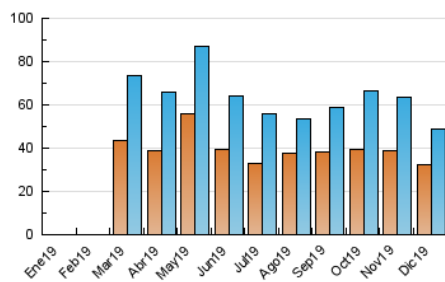

### 3. Por día del mes (Nacional e Internacional)

Día	N. únicos	Visitas	Páginas	Día	N. únicos	Visitas	Páginas	Día	N. únicos	Visitas	Páginas
1	726	807	1.134	11	1.646	1.802	2.589	21	2.659	2.817	3.629
2	847	981	1.411	12	1.147	1.267	1.934	22	1.006	1.086	1.447
3	1.372	1.533	2.142	13	1.353	1.473	2.265	23	3.486	3.741	4.769
4	2.211	2.437	3.515	14	1.559	1.632	2.391	24	1.999	2.151	2.762
5	2.303	2.520	3.478	15	765	826	1.146	25	2.184	2.300	3.105
6	1.069	1.144	1.636	16	1.024	1.120	1.588	26	2.659	2.888	4.454
7	549	599	898	17	1.177	1.297	1.939	27	1.146	1.238	2.001
8	507	540	770	18	1.339	1.484	2.016	28	743	788	1.144
9	515	566	862	19	2.294	2.541	3.463	29	862	937	1.382
10	1.068	1.198	1.888	20	3.151	3.384	4.519	30	1.015	1.107	1.656
								31	436	477	671

4. Gráficas (Nacional e Internacional)

4.1 Por día de la semana (promedio)

N. únicos / Visitas (x 100)

Páginas (x 100)

4.2 Por franja horaria (promedio)

Visitas (x 1000)

Páginas (x 1000)

4.3 Por meses

N. únicos / Visitas (x 1000)

Páginas (x 1000)