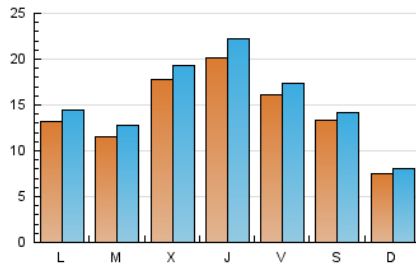

4. Gráficas (Nacional)

4.1 Por día de la semana (promedio)

N. únicos / Visitas (x 100)