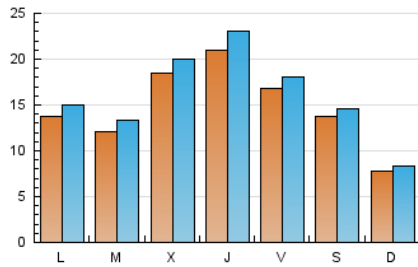

4. Gráficas (Nacional e Internacional)

4.1 Por día de la semana (promedio)

N. únicos / Visitas (x 100)