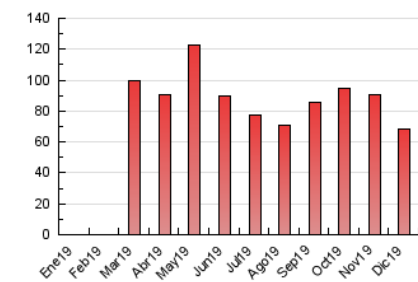

### 3. Por día del mes (Nacional e Internacional)

Día	N. únicos	Visitas	Páginas	Día	N. únicos	Visitas	Páginas	Día	N. únicos	Visitas	Páginas
1	726	807	1.134	11	1.646	1.802	2.589	21	2.659	2.817	3.629
2	847	981	1.411	12	1.147	1.267	1.934	22	1.006	1.086	1.447
3	1.372	1.533	2.142	13	1.353	1.473	2.265	23	3.486	3.741	4.769
4	2.211	2.437	3.515	14	1.559	1.632	2.391	24	1.999	2.151	2.762
5	2.303	2.520	3.478	15	765	826	1.146	25	2.184	2.300	3.105
6	1.069	1.144	1.636	16	1.024	1.120	1.588	26	2.659	2.888	4.454
7	549	599	898	17	1.177	1.297	1.939	27	1.146	1.238	2.001
8	507	540	770	18	1.339	1.484	2.016	28	743	788	1.144
9	515	566	862	19	2.294	2.541	3.463	29	862	937	1.382
10	1.068	1.198	1.888	20	3.151	3.384	4.519	30	1.015	1.107	1.656
								31	436	477	671

4. Gráficas (Nacional e Internacional)

4.1 Por día de la semana (promedio)

N. únicos / Visitas (x 100)

Páginas (x 100)

4.2 Por franja horaria (promedio)

Visitas (x 1000)

Páginas (x 1000)

4.3 Por meses

N. únicos / Visitas (x 1000)

Páginas (x 1000)