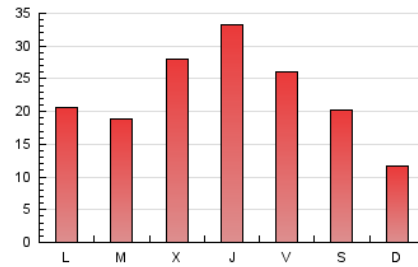

### 3. Por día del mes (Nacional e Internacional)

Día	N. únicos	Visitas	Páginas	Día	N. únicos	Visitas	Páginas	Día	N. únicos	Visitas	Páginas
1	726	807	1.134	11	1.646	1.802	2.589	21	2.659	2.817	3.629
2	847	981	1.411	12	1.147	1.267	1.934	22	1.006	1.086	1.447
3	1.372	1.533	2.142	13	1.353	1.473	2.265	23	3.486	3.741	4.769
4	2.211	2.437	3.515	14	1.559	1.632	2.391	24	1.999	2.151	2.762
5	2.303	2.520	3.478	15	765	826	1.146	25	2.184	2.300	3.105
6	1.069	1.144	1.636	16	1.024	1.120	1.588	26	2.659	2.888	4.454
7	549	599	898	17	1.177	1.297	1.939	27	1.146	1.238	2.001
8	507	540	770	18	1.339	1.484	2.016	28	743	788	1.144
9	515	566	862	19	2.294	2.541	3.463	29	862	937	1.382
10	1.068	1.198	1.888	20	3.151	3.384	4.519	30	1.015	1.107	1.656
								31	436	477	671

4. Gráficas (Nacional e Internacional)

4.1 Por día de la semana (promedio)

N. únicos / Visitas (x 100)

Páginas (x 100)

4.2 Por franja horaria (promedio)

Visitas (x 1000)

Páginas (x 1000)

4.3 Por meses