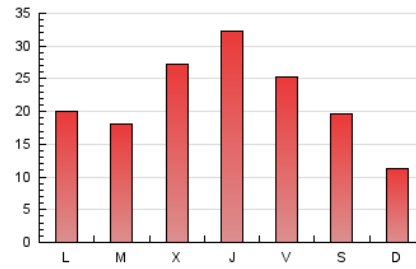

Páginas (x 100)