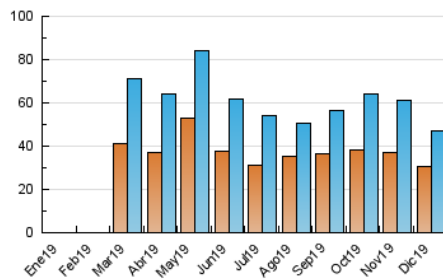

#### 3. Por día del mes (Nacional)

Día	N. únicos	Visitas	Páginas	Día	N. únicos	Visitas	Páginas	Día	N. únicos	Visitas	Páginas
1	699	778	1.102	11	1.563	1.717	2.481	21	2.591	2.742	3.538
2	791	922	1.349	12	1.070	1.190	1.854	22	961	1.040	1.398
3	1.314	1.473	2.076	13	1.295	1.415	2.204	23	3.391	3.638	4.652
4	2.147	2.368	3.426	14	1.519	1.591	2.345	24	1.943	2.094	2.701
5	2.219	2.432	3.370	15	746	806	1.115	25	2.129	2.241	3.035
6	989	1.059	1.534	16	990	1.085	1.549	26	2.589	2.815	4.363
7	504	551	845	17	1.111	1.225	1.860	27	1.086	1.175	1.930
8	478	507	723	18	1.275	1.416	1.935	28	719	761	1.105
9	483	534	825	19	2.202	2.440	3.322	29	834	908	1.339
10	1.008	1.136	1.792	20	3.073	3.302	4.422	30	961	1.052	1.595
								31	414	455	646

##### 4.1 Por día de la semana (promedio)

N. únicos / Visitas (x 100)

Páginas (x 100)

##### 4.2 Por franja horaria (promedio)

Visitas (x 1000)

Páginas (x 1000)

##### 4.3 Por meses

N. únicos / Visitas (x 1000)

Páginas (x 1000)