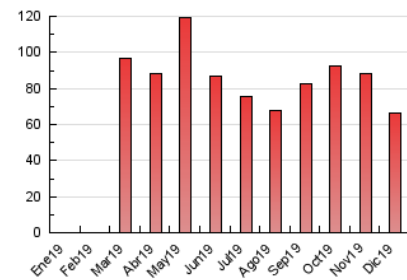

#### 3. Por día del mes (Nacional)

Día	N. únicos	Visitas	Páginas	Día	N. únicos	Visitas	Páginas	Día	N. únicos	Visitas	Páginas
1	699	778	1.102	11	1.563	1.717	2.481	21	2.591	2.742	3.538
2	791	922	1.349	12	1.070	1.190	1.854	22	961	1.040	1.398
3	1.314	1.473	2.076	13	1.295	1.415	2.204	23	3.391	3.638	4.652
4	2.147	2.368	3.426	14	1.519	1.591	2.345	24	1.943	2.094	2.701
5	2.219	2.432	3.370	15	746	806	1.115	25	2.129	2.241	3.035
6	989	1.059	1.534	16	990	1.085	1.549	26	2.589	2.815	4.363
7	504	551	845	17	1.111	1.225	1.860	27	1.086	1.175	1.930
8	478	507	723	18	1.275	1.416	1.935	28	719	761	1.105
9	483	534	825	19	2.202	2.440	3.322	29	834	908	1.339
10	1.008	1.136	1.792	20	3.073	3.302	4.422	30	961	1.052	1.595
								31	414	455	646

##### 4.1 Por día de la semana (promedio)

N. únicos / Visitas (x 100)

Páginas (x 100)

##### 4.2 Por franja horaria (promedio)

Visitas (x 1000)

Páginas (x 1000)

##### 4.3 Por meses

N. únicos / Visitas (x 1000)

Páginas (x 1000)