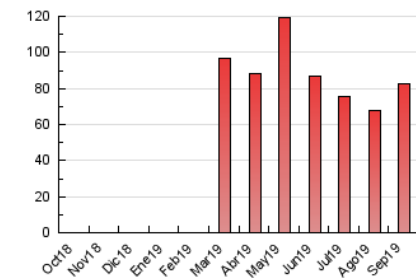

#### 3. Por día del mes (Nacional)

Día	N. únicos	Visitas	Páginas	Día	N. únicos	Visitas	Páginas	Día	N. únicos	Visitas	Páginas
1	666	718	943	11	1.471	1.680	2.520	21	718	784	1.174
2	1.644	1.848	2.755	12	1.797	1.995	3.044	22	591	640	929
3	1.289	1.416	2.051	13	1.200	1.340	1.941	23	5.411	5.972	8.233
4	1.177	1.298	1.984	14	637	721	1.108	24	3.456	3.893	5.598
5	1.525	1.657	2.422	15	3.993	4.234	5.765	25	2.109	2.317	3.423
6	1.820	1.972	3.249	16	2.002	2.157	3.223	26	1.796	2.012	2.928
7	941	1.047	1.714	17	1.879	2.064	3.320	27	2.470	2.662	3.801
8	590	644	1.003	18	1.916	2.104	3.132	28	1.859	1.964	2.732
9	1.684	1.816	2.817	19	1.620	1.777	2.625	29	1.161	1.253	1.792
10	1.348	1.490	2.312	20	1.220	1.358	1.973	30	1.541	1.677	2.381

##### 4.1 Por día de la semana (promedio)

N. únicos / Visitas (x 100)

Páginas (x 100)

##### 4.2 Por franja horaria (promedio)

Visitas (x 1000)

Páginas (x 1000)

##### 4.3 Por meses

N. únicos / Visitas (x 1000)

Páginas (x 1000)