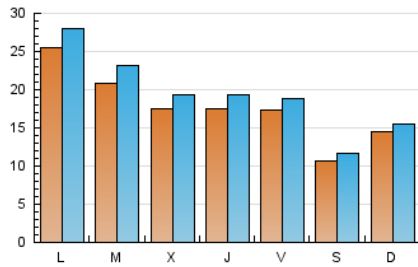

4. Gráficas (Nacional e Internacional)

4.1 Por día de la semana (promedio)

N. únicos / Visitas (x 100)