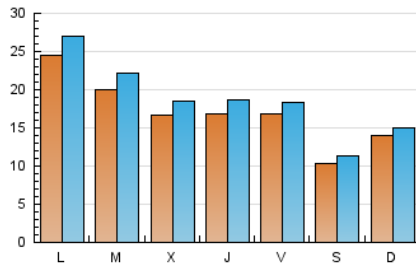

4. Gráficas (Nacional)

4.1 Por día de la semana (promedio)

N. únicos / Visitas (x 100)