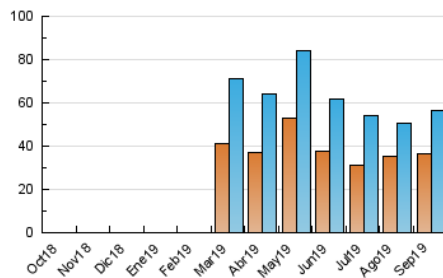

##### 4.1 Por día de la semana (promedio)

N. únicos / Visitas (x 100)

Páginas (x 100)

##### 4.2 Por franja horaria (promedio)

Visitas (x 1000)

Páginas (x 1000)

##### 4.3 Por meses

N. únicos / Visitas (x 1000)

Páginas (x 1000)