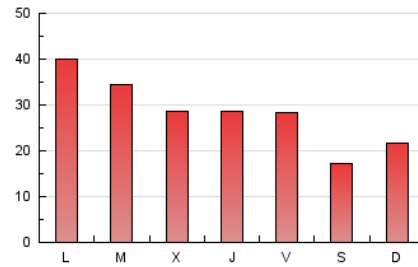

### 3. Por día del mes (Nacional e Internacional)

Día	N. únicos	Visitas	Páginas	Día	N. únicos	Visitas	Páginas	Día	N. únicos	Visitas	Páginas
1	702	757	985	11	1.557	1.770	2.643	21	762	829	1.232
2	1.718	1.932	2.855	12	1.899	2.101	3.166	22	613	664	960
3	1.341	1.469	2.137	13	1.259	1.402	2.013	23	5.501	6.069	8.371
4	1.213	1.336	2.023	14	655	740	1.137	24	3.536	3.976	5.710
5	1.582	1.715	2.506	15	4.127	4.369	5.948	25	2.179	2.389	3.510
6	1.875	2.029	3.325	16	2.114	2.276	3.384	26	1.857	2.075	3.011
7	965	1.073	1.743	17	2.007	2.196	3.466	27	2.529	2.723	3.919
8	619	673	1.034	18	2.032	2.225	3.325	28	1.895	2.003	2.777
9	1.793	1.929	2.940	19	1.682	1.842	2.716	29	1.211	1.306	1.849
10	1.469	1.619	2.503	20	1.267	1.409	2.034	30	1.612	1.752	2.481

4. Gráficas (Nacional e Internacional)

4.1 Por día de la semana (promedio)

N. únicos / Visitas (x 100)

Páginas (x 100)

4.2 Por franja horaria (promedio)

Visitas (x 1000)

Páginas (x 1000)

4.3 Por meses