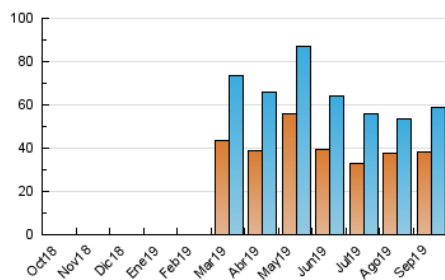

### 3. Por día del mes (Nacional e Internacional)

Día	N. únicos	Visitas	Páginas	Día	N. únicos	Visitas	Páginas	Día	N. únicos	Visitas	Páginas
1	702	757	985	11	1.557	1.770	2.643	21	762	829	1.232
2	1.718	1.932	2.855	12	1.899	2.101	3.166	22	613	664	960
3	1.341	1.469	2.137	13	1.259	1.402	2.013	23	5.501	6.069	8.371
4	1.213	1.336	2.023	14	655	740	1.137	24	3.536	3.976	5.710
5	1.582	1.715	2.506	15	4.127	4.369	5.948	25	2.179	2.389	3.510
6	1.875	2.029	3.325	16	2.114	2.276	3.384	26	1.857	2.075	3.011
7	965	1.073	1.743	17	2.007	2.196	3.466	27	2.529	2.723	3.919
8	619	673	1.034	18	2.032	2.225	3.325	28	1.895	2.003	2.777
9	1.793	1.929	2.940	19	1.682	1.842	2.716	29	1.211	1.306	1.849
10	1.469	1.619	2.503	20	1.267	1.409	2.034	30	1.612	1.752	2.481

4. Gráficas (Nacional e Internacional)

4.1 Por día de la semana (promedio)

N. únicos / Visitas (x 100)

Páginas (x 100)

4.2 Por franja horaria (promedio)

Visitas (x 1000)

Páginas (x 1000)

4.3 Por meses

N. únicos / Visitas (x 1000)

Páginas (x 1000)