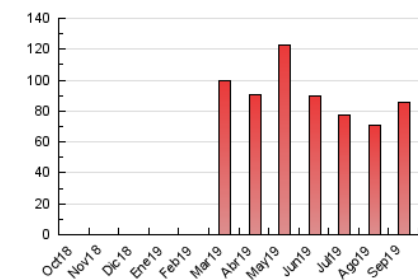

### 3. Por día del mes (Nacional e Internacional)

Día	N. únicos	Visitas	Páginas	Día	N. únicos	Visitas	Páginas	Día	N. únicos	Visitas	Páginas
1	702	757	985	11	1.557	1.770	2.643	21	762	829	1.232
2	1.718	1.932	2.855	12	1.899	2.101	3.166	22	613	664	960
3	1.341	1.469	2.137	13	1.259	1.402	2.013	23	5.501	6.069	8.371
4	1.213	1.336	2.023	14	655	740	1.137	24	3.536	3.976	5.710
5	1.582	1.715	2.506	15	4.127	4.369	5.948	25	2.179	2.389	3.510
6	1.875	2.029	3.325	16	2.114	2.276	3.384	26	1.857	2.075	3.011
7	965	1.073	1.743	17	2.007	2.196	3.466	27	2.529	2.723	3.919
8	619	673	1.034	18	2.032	2.225	3.325	28	1.895	2.003	2.777
9	1.793	1.929	2.940	19	1.682	1.842	2.716	29	1.211	1.306	1.849
10	1.469	1.619	2.503	20	1.267	1.409	2.034	30	1.612	1.752	2.481

4. Gráficas (Nacional e Internacional)

4.1 Por día de la semana (promedio)

N. únicos / Visitas (x 100)

Páginas (x 100)

4.2 Por franja horaria (promedio)

Visitas (x 1000)

Páginas (x 1000)

4.3 Por meses

N. únicos / Visitas (x 1000)

Páginas (x 1000)