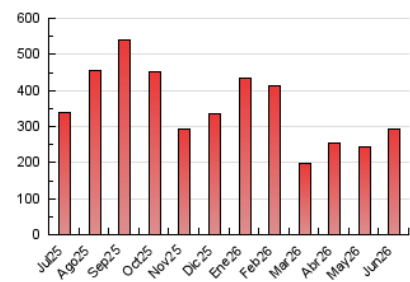

Páginas (x 1000)