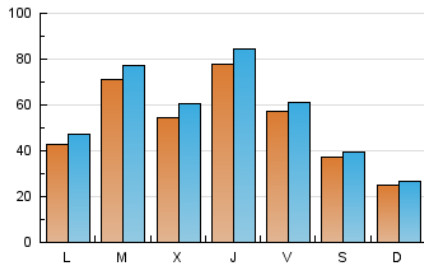

1. Cifras totales y promedios (Nacional e Internacional)

MES - AÑO	NAVEGADORES UNICOS	VISITAS	PAGINAS
Junio - 2026	96.855	169.325	291.476
PROMEDIO DIARIO	5.252	5.717	9.718
PROMEDIO LUNES-VIERNES	6.029	6.587	11.164
PROMEDIO SABADO-DOMINGO	3.116	3.324	5.743
PAGINAS / VISITAS	1,70		
DURACION MEDIA VISITAS	0:01:32		
TIEMPO INTERACCIÓN MEDIO	0:01:02		

2. Secciones (Nacional e Internacional)

	PAGINAS	%
HOME	13.855	4.75 %
RESTO	277.687	95.25 %

3. Por día del mes (Nacional e Internacional)

Día	N. únicos	Visitas	Páginas	Día	N. únicos	Visitas	Páginas	Día	N. únicos	Visitas	Páginas
1	5.017	5.711	8.819	11	3.648	3.959	6.750	21	3.104	3.303	5.923
2	3.648	3.902	6.135	12	6.903	7.390	11.984	22	7.338	8.090	15.474
3	3.377	3.685	5.781	13	4.491	4.640	7.721	23	12.248	13.440	21.504
4	4.671	5.189	11.290	14	3.317	3.546	5.709	24	9.016	10.016	15.968
5	4.504	4.784	10.072	15	3.366	3.727	6.049	25	6.808	7.607	12.898
6	3.178	3.419	6.444	16	4.650	4.931	9.439	26	3.816	4.296	7.944
7	2.184	2.319	4.105	17	3.070	3.372	7.014	27	2.339	2.563	4.667
8	4.276	4.591	8.410	18	15.949	17.032	29.666	28	1.430	1.580	2.614
9	4.837	5.156	7.985	19	7.694	7.991	13.331	29	1.389	1.587	2.751
10	6.251	7.238	11.044	20	4.882	5.224	8.762	30	10.171	11.211	15.289

4. Gráficas (Nacional e Internacional)

4.1 Por día de la semana (promedio)

N. únicos / Visitas (x 100)

Páginas (x 100)

4.2 Por franja horaria (promedio)

Visitas_ (x 1000)

Páginas (x 1000)

4.3 Por meses