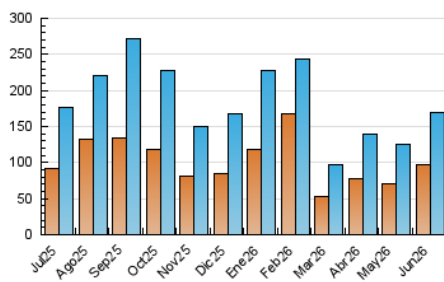

1. Cifras totales y promedios (Nacional)

MES - AÑO	NAVEGADORES UNICOS	VISITAS	PAGINAS
Junio - 2026	96.600	168.794	290.977
PROMEDIO DIARIO	5.239	5.701	9.699
PROMEDIO LUNES-VIERNES	6.013	6.568	11.142
PROMEDIO SABADO-DOMINGO	3.109	3.317	5.733
PAGINAS / VISITAS	1,70		
DURACION MEDIA VISITAS	0:01:32		
TIEMPO INTERACCIÓN MEDIO	0:01:02		

2. Secciones (Nacional)

	PAGINAS	%
HOME	13.770	4.73 %
RESTO	277.207	95.27 %

3. Por día del mes (Nacional)

Día	N. únicos	Visitas	Páginas	Día	N. únicos	Visitas	Páginas	Día	N. únicos	Visitas	Páginas
1	4.918	5.596	8.734	11	3.642	3.947	6.741	21	3.100	3.301	5.911
2	3.639	3.897	6.126	12	6.892	7.384	11.967	22	7.316	8.061	15.439
3	3.366	3.679	5.770	13	4.487	4.635	7.716	23	12.207	13.385	21.438
4	4.661	5.180	11.275	14	3.312	3.537	5.701	24	8.997	9.999	15.921
5	4.496	4.772	10.061	15	3.361	3.724	6.041	25	6.793	7.587	12.882
6	3.173	3.416	6.438	16	4.639	4.918	9.426	26	3.796	4.271	7.927
7	2.181	2.315	4.101	17	3.060	3.366	6.996	27	2.319	2.543	4.641
8	4.268	4.578	8.392	18	15.940	17.015	29.653	28	1.424	1.574	2.608
9	4.830	5.140	7.976	19	7.678	7.985	13.301	29	1.386	1.584	2.747
10	6.243	7.234	11.029	20	4.876	5.218	8.748	30	10.157	11.195	15.271

4. Gráficas (Nacional)

4.1 Por día de la semana (promedio)

N. únicos / Visitas (x 100)

Páginas (x 100)

4.2 Por franja horaria (promedio)

Visitas_ (x 1000)

Páginas (x 1000)

4.3 Por meses

N. únicos / Visitas (x 1000)

Páginas (x 1000)

5. Observaciones

Este Medio Electrónico de Comunicación ha sido medido por la herramienta Google Analytics de Google (GA4).

6. Definiciones básicas (Para más información ver Normas Técnicas para el Control de los Medios Electrónicos de Comunicación)