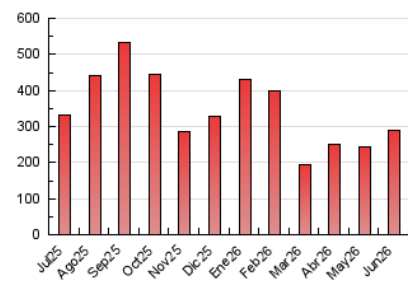

1. Cifras totales y promedios (Nacional)

MES - AÑO	NAVEGADORES UNICOS	VISITAS	PAGINAS
Junio - 2026	96.600	168.794	290.977
PROMEDIO DIARIO	5.239	5.701	9.699
PROMEDIO LUNES-VIERNES	6.013	6.568	11.142
PROMEDIO SABADO-DOMINGO	3.109	3.317	5.733
PAGINAS / VISITAS	1,70		
DURACION MEDIA VISITAS	0:01:32		
TIEMPO INTERACCIÓN MEDIO	0:01:02		

2. Secciones (Nacional)

	PAGINAS	%
HOME	13.770	4.73 %
RESTO	277.207	95.27 %

3. Por día del mes (Nacional)

Día	N. únicos	Visitas	Páginas	Día	N. únicos	Visitas	Páginas	Día	N. únicos	Visitas	Páginas
1	4.918	5.596	8.734	11	3.642	3.947	6.741	21	3.100	3.301	5.911
2	3.639	3.897	6.126	12	6.892	7.384	11.967	22	7.316	8.061	15.439
3	3.366	3.679	5.770	13	4.487	4.635	7.716	23	12.207	13.385	21.438
4	4.661	5.180	11.275	14	3.312	3.537	5.701	24	8.997	9.999	15.921
5	4.496	4.772	10.061	15	3.361	3.724	6.041	25	6.793	7.587	12.882
6	3.173	3.416	6.438	16	4.639	4.918	9.426	26	3.796	4.271	7.927
7	2.181	2.315	4.101	17	3.060	3.366	6.996	27	2.319	2.543	4.641
8	4.268	4.578	8.392	18	15.940	17.015	29.653	28	1.424	1.574	2.608
9	4.830	5.140	7.976	19	7.678	7.985	13.301	29	1.386	1.584	2.747
10	6.243	7.234	11.029	20	4.876	5.218	8.748	30	10.157	11.195	15.271

4. Gráficas (Nacional)

4.1 Por día de la semana (promedio)

N. únicos / Visitas (x 100)

Páginas (x 100)

4.2 Por franja horaria (promedio)

Visitas_ (x 1000)

Páginas (x 1000)

4.3 Por meses

N. únicos / Visitas (x 1000)

Páginas (x 1000)

5. Observaciones

Este Medio Electrónico de Comunicación ha sido medido por la herramienta Google Analytics de Google (GA4).

6. Definiciones básicas (Para más información ver Normas Técnicas para el Control de los Medios Electrónicos de Comunicación)