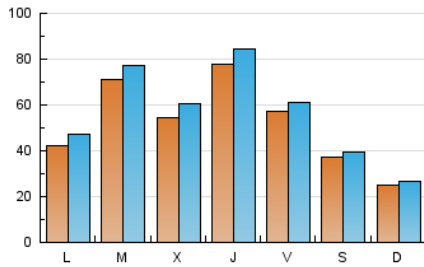

1. Cifras totales y promedios (Nacional)

MES - AÑO	NAVEGADORES UNICOS	VISITAS	PAGINAS
Junio - 2026	96.600	168.794	290.977
PROMEDIO DIARIO	5.239	5.701	9.699
PROMEDIO LUNES-VIERNES	6.013	6.568	11.142
PROMEDIO SABADO-DOMINGO	3.109	3.317	5.733
PAGINAS / VISITAS	1,70		
DURACION MEDIA VISITAS	0:01:32		
TIEMPO INTERACCIÓN MEDIO	0:01:02		

2. Secciones (Nacional)

	PAGINAS	%
HOME	13.770	4.73 %
RESTO	277.207	95.27 %

3. Por día del mes (Nacional)

Día	N. únicos	Visitas	Páginas	Día	N. únicos	Visitas	Páginas	Día	N. únicos	Visitas	Páginas
1	4.918	5.596	8.734	11	3.642	3.947	6.741	21	3.100	3.301	5.911
2	3.639	3.897	6.126	12	6.892	7.384	11.967	22	7.316	8.061	15.439
3	3.366	3.679	5.770	13	4.487	4.635	7.716	23	12.207	13.385	21.438
4	4.661	5.180	11.275	14	3.312	3.537	5.701	24	8.997	9.999	15.921
5	4.496	4.772	10.061	15	3.361	3.724	6.041	25	6.793	7.587	12.882
6	3.173	3.416	6.438	16	4.639	4.918	9.426	26	3.796	4.271	7.927
7	2.181	2.315	4.101	17	3.060	3.366	6.996	27	2.319	2.543	4.641
8	4.268	4.578	8.392	18	15.940	17.015	29.653	28	1.424	1.574	2.608
9	4.830	5.140	7.976	19	7.678	7.985	13.301	29	1.386	1.584	2.747
10	6.243	7.234	11.029	20	4.876	5.218	8.748	30	10.157	11.195	15.271

4. Gráficas (Nacional)

4.1 Por día de la semana (promedio)

N. únicos / Visitas (x 100)

Páginas (x 100)

4.2 Por franja horaria (promedio)

Visitas_ (x 1000)

Páginas (x 1000)

4.3 Por meses