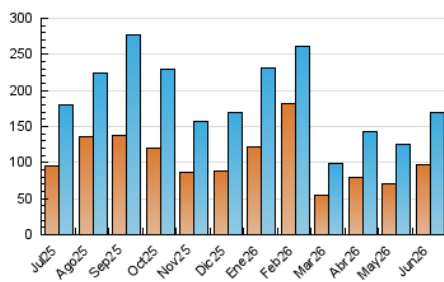

4.3 Por meses

N. únicos / Visitas (x 1000)