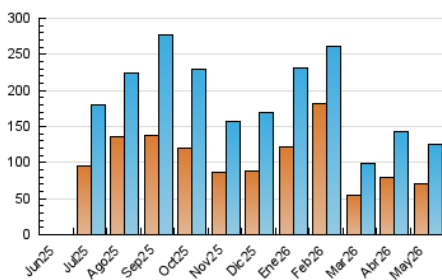

4.3 Por meses

N. únicos / Visitas (x 1000)