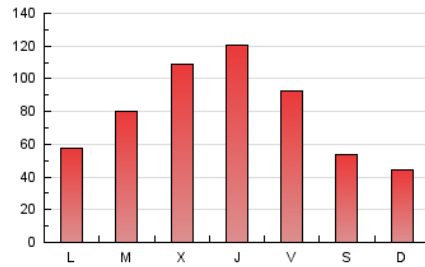

1. Cifras totales y promedios (Nacional)

MES - AÑO	NAVEGADORES UNICOS	VISITAS	PAGINAS
Mayo - 2026	70.004	125.459	242.335
PROMEDIO DIARIO	3.655	4.035	7.817
PROMEDIO LUNES-VIERNES	4.204	4.675	9.204
PROMEDIO SABADO-DOMINGO	2.504	2.692	4.905
PAGINAS / VISITAS	1,94		
DURACION MEDIA VISITAS	0:01:45		
TIEMPO INTERACCIÓN MEDIO	0:01:07		

2. Secciones (Nacional)

	PAGINAS	%
HOME	13.056	5.39 %
RESTO	229.279	94.61 %

3. Por día del mes (Nacional)

Día	N. únicos	Visitas	Páginas	Día	N. únicos	Visitas	Páginas	Día	N. únicos	Visitas	Páginas
1	2.868	3.055	6.081	11	2.687	3.048	5.577	21	3.136	3.475	6.912
2	1.524	1.641	3.247	12	4.024	4.411	10.095	22	2.435	2.762	5.530
3	1.147	1.254	2.416	13	2.755	3.097	5.466	23	973	1.074	2.265
4	3.811	4.347	7.286	14	3.859	4.275	9.285	24	913	1.004	1.991
5	3.270	3.775	7.338	15	3.951	4.265	8.903	25	2.066	2.401	4.472
6	9.786	10.884	22.868	16	3.311	3.459	7.048	26	3.429	3.799	7.134
7	9.841	10.714	20.235	17	2.752	2.955	5.954	27	3.642	4.005	7.690
8	7.048	7.806	14.569	18	2.302	2.608	5.662	28	5.207	5.931	11.848
9	2.676	2.859	5.135	19	3.323	3.783	7.630	29	5.564	6.106	11.196
10	1.639	1.790	3.313	20	3.273	3.630	7.504	30	5.276	5.708	9.204
								31	4.831	5.174	8.481

4. Gráficas (Nacional)

4.1 Por día de la semana (promedio)

N. únicos / Visitas (x 100)

Páginas (x 100)

4.2 Por franja horaria (promedio)

Visitas_ (x 1000)

Páginas (x 1000)

4.3 Por meses