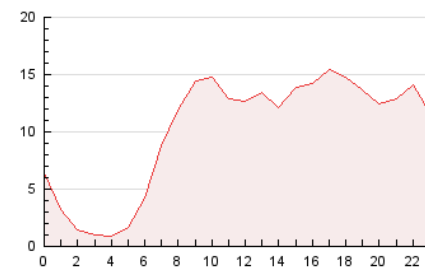

2. Secciones (Nacional e Internacional)

	PAGINAS	%
HOME	13.245	5.45 %
RESTO	229.673	94.55 %

3. Por día del mes (Nacional e Internacional)

Día	N. únicos	Visitas	Páginas	Día	N. únicos	Visitas	Páginas	Día	N. únicos	Visitas	Páginas
1	2.875	3.065	6.099	11	2.701	3.063	5.593	21	3.150	3.478	6.938
2	1.538	1.656	3.270	12	4.036	4.423	10.115	22	2.443	2.770	5.537
3	1.156	1.263	2.426	13	2.772	3.171	5.491	23	980	1.081	2.271
4	3.822	4.364	7.300	14	3.870	4.284	9.298	24	920	1.011	2.007
5	3.284	3.785	7.371	15	3.967	4.279	8.927	25	2.076	2.411	4.486
6	9.812	10.921	22.908	16	3.319	3.465	7.056	26	3.442	3.809	7.156
7	9.848	10.734	20.253	17	2.767	2.967	5.969	27	3.653	4.017	7.702
8	7.074	7.836	14.611	18	2.322	2.630	5.683	28	5.223	5.936	11.876
9	2.681	2.867	5.142	19	3.341	3.801	7.650	29	5.578	6.119	11.223
10	1.648	1.800	3.324	20	3.292	3.655	7.525	30	5.284	5.720	9.223
								31	4.838	5.185	8.488

4. Gráficas (Nacional e Internacional)

4.1 Por día de la semana (promedio)

N. únicos / Visitas (x 100)

Páginas (x 100)

4.2 Por franja horaria (promedio)

Visitas_ (x 1000)

Páginas (x 1000)

4.3 Por meses