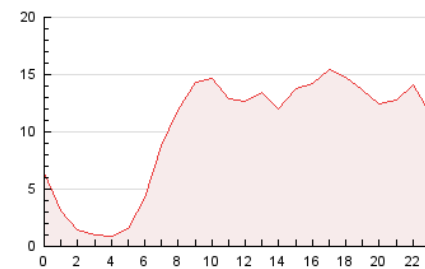

2. Secciones (Nacional)

	PAGINAS	%
HOME	13.056	5.39 %
RESTO	229.279	94.61 %

3. Por día del mes (Nacional)

Día	N. únicos	Visitas	Páginas	Día	N. únicos	Visitas	Páginas	Día	N. únicos	Visitas	Páginas
1	2.868	3.055	6.081	11	2.687	3.048	5.577	21	3.136	3.475	6.912
2	1.524	1.641	3.247	12	4.024	4.411	10.095	22	2.435	2.762	5.530
3	1.147	1.254	2.416	13	2.755	3.097	5.466	23	973	1.074	2.265
4	3.811	4.347	7.286	14	3.859	4.275	9.285	24	913	1.004	1.991
5	3.270	3.775	7.338	15	3.951	4.265	8.903	25	2.066	2.401	4.472
6	9.786	10.884	22.868	16	3.311	3.459	7.048	26	3.429	3.799	7.134
7	9.841	10.714	20.235	17	2.752	2.955	5.954	27	3.642	4.005	7.690
8	7.048	7.806	14.569	18	2.302	2.608	5.662	28	5.207	5.931	11.848
9	2.676	2.859	5.135	19	3.323	3.783	7.630	29	5.564	6.106	11.196
10	1.639	1.790	3.313	20	3.273	3.630	7.504	30	5.276	5.708	9.204
								31	4.831	5.174	8.481

4. Gráficas (Nacional)

4.1 Por día de la semana (promedio)

N. únicos / Visitas (x 100)

Páginas (x 100)

4.2 Por franja horaria (promedio)

Visitas_ (x 1000)

Páginas (x 1000)

4.3 Por meses