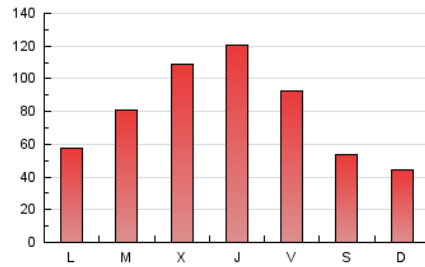

1. Cifras totales y promedios (Nacional e Internacional)

MES - AÑO	NAVEGADORES UNICOS	VISITAS	PAGINAS
Mayo - 2026	70.296	125.777	242.918
PROMEDIO DIARIO	3.668	4.051	7.836
PROMEDIO LUNES-VIERNES	4.218	4.693	9.226
PROMEDIO SABADO-DOMINGO	2.513	2.702	4.918
PAGINAS / VISITAS	1,93		
DURACION MEDIA VISITAS	0:01:45		
TIEMPO INTERACCIÓN MEDIO	0:01:07		

2. Secciones (Nacional e Internacional)

	PAGINAS	%
HOME	13.245	5.45 %
RESTO	229.673	94.55 %

3. Por día del mes (Nacional e Internacional)

Día	N. únicos	Visitas	Páginas	Día	N. únicos	Visitas	Páginas	Día	N. únicos	Visitas	Páginas
1	2.875	3.065	6.099	11	2.701	3.063	5.593	21	3.150	3.478	6.938
2	1.538	1.656	3.270	12	4.036	4.423	10.115	22	2.443	2.770	5.537
3	1.156	1.263	2.426	13	2.772	3.171	5.491	23	980	1.081	2.271
4	3.822	4.364	7.300	14	3.870	4.284	9.298	24	920	1.011	2.007
5	3.284	3.785	7.371	15	3.967	4.279	8.927	25	2.076	2.411	4.486
6	9.812	10.921	22.908	16	3.319	3.465	7.056	26	3.442	3.809	7.156
7	9.848	10.734	20.253	17	2.767	2.967	5.969	27	3.653	4.017	7.702
8	7.074	7.836	14.611	18	2.322	2.630	5.683	28	5.223	5.936	11.876
9	2.681	2.867	5.142	19	3.341	3.801	7.650	29	5.578	6.119	11.223
10	1.648	1.800	3.324	20	3.292	3.655	7.525	30	5.284	5.720	9.223
								31	4.838	5.185	8.488

4. Gráficas (Nacional e Internacional)

4.1 Por día de la semana (promedio)

N. únicos / Visitas (x 100)

Páginas (x 100)

4.2 Por franja horaria (promedio)

Visitas_ (x 1000)

Páginas (x 1000)

4.3 Por meses