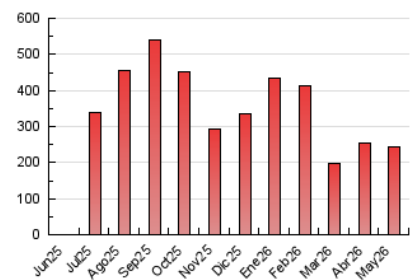

Páginas (x 1000)