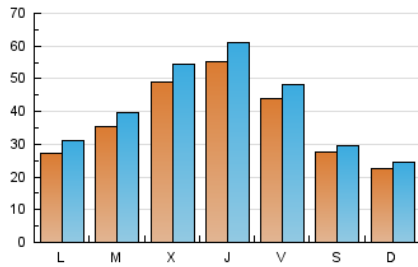

1. Cifras totales y promedios (Nacional e Internacional)

MES - AÑO	NAVEGADORES UNICOS	VISITAS	PAGINAS
Mayo - 2026	70.296	125.777	242.918
PROMEDIO DIARIO	3.668	4.051	7.836
PROMEDIO LUNES-VIERNES	4.218	4.693	9.226
PROMEDIO SABADO-DOMINGO	2.513	2.702	4.918
PAGINAS / VISITAS	1,93		
DURACION MEDIA VISITAS	0:01:45		
TIEMPO INTERACCIÓN MEDIO	0:01:07		

2. Secciones (Nacional e Internacional)

	PAGINAS	%
HOME	13.245	5.45 %
RESTO	229.673	94.55 %

3. Por día del mes (Nacional e Internacional)

Día	N. únicos	Visitas	Páginas	Día	N. únicos	Visitas	Páginas	Día	N. únicos	Visitas	Páginas
1	2.875	3.065	6.099	11	2.701	3.063	5.593	21	3.150	3.478	6.938
2	1.538	1.656	3.270	12	4.036	4.423	10.115	22	2.443	2.770	5.537
3	1.156	1.263	2.426	13	2.772	3.171	5.491	23	980	1.081	2.271
4	3.822	4.364	7.300	14	3.870	4.284	9.298	24	920	1.011	2.007
5	3.284	3.785	7.371	15	3.967	4.279	8.927	25	2.076	2.411	4.486
6	9.812	10.921	22.908	16	3.319	3.465	7.056	26	3.442	3.809	7.156
7	9.848	10.734	20.253	17	2.767	2.967	5.969	27	3.653	4.017	7.702
8	7.074	7.836	14.611	18	2.322	2.630	5.683	28	5.223	5.936	11.876
9	2.681	2.867	5.142	19	3.341	3.801	7.650	29	5.578	6.119	11.223
10	1.648	1.800	3.324	20	3.292	3.655	7.525	30	5.284	5.720	9.223
								31	4.838	5.185	8.488

4. Gráficas (Nacional e Internacional)

4.1 Por día de la semana (promedio)

N. únicos / Visitas (x 100)

Páginas (x 100)

4.2 Por franja horaria (promedio)

Visitas_ (x 1000)

Páginas (x 1000)

4.3 Por meses