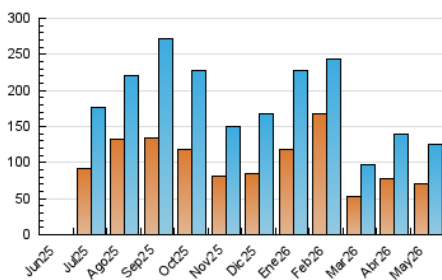

1. Cifras totales y promedios (Nacional)

MES - AÑO	NAVEGADORES UNICOS	VISITAS	PAGINAS
Mayo - 2026	70.004	125.459	242.335
PROMEDIO DIARIO	3.655	4.035	7.817
PROMEDIO LUNES-VIERNES	4.204	4.675	9.204
PROMEDIO SABADO-DOMINGO	2.504	2.692	4.905
PAGINAS / VISITAS	1,94		
DURACION MEDIA VISITAS	0:01:45		
TIEMPO INTERACCIÓN MEDIO	0:01:07		

2. Secciones (Nacional)

	PAGINAS	%
HOME	13.056	5.39 %
RESTO	229.279	94.61 %

3. Por día del mes (Nacional)

Día	N. únicos	Visitas	Páginas	Día	N. únicos	Visitas	Páginas	Día	N. únicos	Visitas	Páginas
1	2.868	3.055	6.081	11	2.687	3.048	5.577	21	3.136	3.475	6.912
2	1.524	1.641	3.247	12	4.024	4.411	10.095	22	2.435	2.762	5.530
3	1.147	1.254	2.416	13	2.755	3.097	5.466	23	973	1.074	2.265
4	3.811	4.347	7.286	14	3.859	4.275	9.285	24	913	1.004	1.991
5	3.270	3.775	7.338	15	3.951	4.265	8.903	25	2.066	2.401	4.472
6	9.786	10.884	22.868	16	3.311	3.459	7.048	26	3.429	3.799	7.134
7	9.841	10.714	20.235	17	2.752	2.955	5.954	27	3.642	4.005	7.690
8	7.048	7.806	14.569	18	2.302	2.608	5.662	28	5.207	5.931	11.848
9	2.676	2.859	5.135	19	3.323	3.783	7.630	29	5.564	6.106	11.196
10	1.639	1.790	3.313	20	3.273	3.630	7.504	30	5.276	5.708	9.204
								31	4.831	5.174	8.481

4. Gráficas (Nacional)

4.1 Por día de la semana (promedio)

N. únicos / Visitas (x 100)

Páginas (x 100)

4.2 Por franja horaria (promedio)

Visitas_ (x 1000)

Páginas (x 1000)

4.3 Por meses

N. únicos / Visitas (x 1000)

Páginas (x 1000)

5. Observaciones

Este Medio Electrónico de Comunicación ha sido medido por la herramienta Google Analytics de Google (GA4).

6. Definiciones básicas (Para más información ver Normas Técnicas para el Control de los Medios Electrónicos de Comunicación)