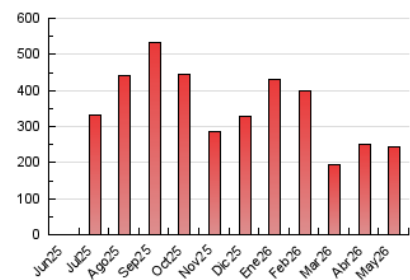

1. Cifras totales y promedios (Nacional)

MES - AÑO	NAVEGADORES UNICOS	VISITAS	PAGINAS
Mayo - 2026	70.004	125.459	242.335
PROMEDIO DIARIO	3.655	4.035	7.817
PROMEDIO LUNES-VIERNES	4.204	4.675	9.204
PROMEDIO SABADO-DOMINGO	2.504	2.692	4.905
PAGINAS / VISITAS	1,94		
DURACION MEDIA VISITAS	0:01:45		
TIEMPO INTERACCIÓN MEDIO	0:01:07		

2. Secciones (Nacional)

	PAGINAS	%
HOME	13.056	5.39 %
RESTO	229.279	94.61 %

3. Por día del mes (Nacional)

Día	N. únicos	Visitas	Páginas	Día	N. únicos	Visitas	Páginas	Día	N. únicos	Visitas	Páginas
1	2.868	3.055	6.081	11	2.687	3.048	5.577	21	3.136	3.475	6.912
2	1.524	1.641	3.247	12	4.024	4.411	10.095	22	2.435	2.762	5.530
3	1.147	1.254	2.416	13	2.755	3.097	5.466	23	973	1.074	2.265
4	3.811	4.347	7.286	14	3.859	4.275	9.285	24	913	1.004	1.991
5	3.270	3.775	7.338	15	3.951	4.265	8.903	25	2.066	2.401	4.472
6	9.786	10.884	22.868	16	3.311	3.459	7.048	26	3.429	3.799	7.134
7	9.841	10.714	20.235	17	2.752	2.955	5.954	27	3.642	4.005	7.690
8	7.048	7.806	14.569	18	2.302	2.608	5.662	28	5.207	5.931	11.848
9	2.676	2.859	5.135	19	3.323	3.783	7.630	29	5.564	6.106	11.196
10	1.639	1.790	3.313	20	3.273	3.630	7.504	30	5.276	5.708	9.204
								31	4.831	5.174	8.481

4. Gráficas (Nacional)

4.1 Por día de la semana (promedio)

N. únicos / Visitas (x 100)

Páginas (x 100)

4.2 Por franja horaria (promedio)

Visitas_ (x 1000)

Páginas (x 1000)

4.3 Por meses

N. únicos / Visitas (x 1000)

Páginas (x 1000)

5. Observaciones

Este Medio Electrónico de Comunicación ha sido medido por la herramienta Google Analytics de Google (GA4).

6. Definiciones básicas (Para más información ver Normas Técnicas para el Control de los Medios Electrónicos de Comunicación)