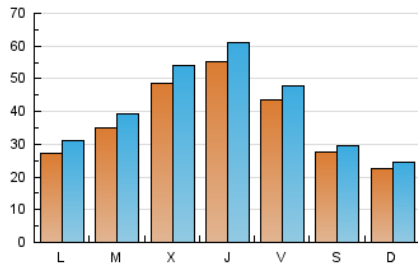

1. Cifras totales y promedios (Nacional)

MES - AÑO	NAVEGADORES UNICOS	VISITAS	PAGINAS
Mayo - 2026	70.004	125.459	242.335
PROMEDIO DIARIO	3.655	4.035	7.817
PROMEDIO LUNES-VIERNES	4.204	4.675	9.204
PROMEDIO SABADO-DOMINGO	2.504	2.692	4.905
PAGINAS / VISITAS	1,94		
DURACION MEDIA VISITAS	0:01:45		
TIEMPO INTERACCIÓN MEDIO	0:01:07		

2. Secciones (Nacional)

	PAGINAS	%
HOME	13.056	5.39 %
RESTO	229.279	94.61 %

3. Por día del mes (Nacional)

Día	N. únicos	Visitas	Páginas	Día	N. únicos	Visitas	Páginas	Día	N. únicos	Visitas	Páginas
1	2.868	3.055	6.081	11	2.687	3.048	5.577	21	3.136	3.475	6.912
2	1.524	1.641	3.247	12	4.024	4.411	10.095	22	2.435	2.762	5.530
3	1.147	1.254	2.416	13	2.755	3.097	5.466	23	973	1.074	2.265
4	3.811	4.347	7.286	14	3.859	4.275	9.285	24	913	1.004	1.991
5	3.270	3.775	7.338	15	3.951	4.265	8.903	25	2.066	2.401	4.472
6	9.786	10.884	22.868	16	3.311	3.459	7.048	26	3.429	3.799	7.134
7	9.841	10.714	20.235	17	2.752	2.955	5.954	27	3.642	4.005	7.690
8	7.048	7.806	14.569	18	2.302	2.608	5.662	28	5.207	5.931	11.848
9	2.676	2.859	5.135	19	3.323	3.783	7.630	29	5.564	6.106	11.196
10	1.639	1.790	3.313	20	3.273	3.630	7.504	30	5.276	5.708	9.204
								31	4.831	5.174	8.481

4. Gráficas (Nacional)

4.1 Por día de la semana (promedio)

N. únicos / Visitas (x 100)

Páginas (x 100)

4.2 Por franja horaria (promedio)

Visitas_ (x 1000)

Páginas (x 1000)

4.3 Por meses