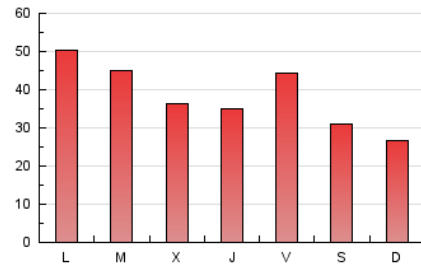

1. Cifras totales y promedios (Nacional)

MES - AÑO	NAVEGADORES UNICOS	VISITAS	PAGINAS
Mayo - 2019	53.193	84.340	119.169
PROMEDIO DIARIO	2.465	2.721	3.844
PROMEDIO LUNES-VIERNES	2.704	2.987	4.180
PROMEDIO SABADO-DOMINGO	1.776	1.954	2.879
PAGINAS / VISITAS	1,41		
DURACION MEDIA VISITAS	0:01:02		
DURACION MEDIA PAGINAS	0:02:29		

2. Secciones (Nacional)

	PAGINAS	%
HOME	10.639	8.93 %
RESTO	108.530	91.07 %

3. Por día del mes (Nacional)

Día	N. únicos	Visitas	Páginas	Día	N. únicos	Visitas	Páginas	Día	N. únicos	Visitas	Páginas
1	1.520	1.648	2.385	11	2.956	3.226	4.508	21	2.749	3.237	4.645
2	910	998	1.439	12	2.082	2.295	3.184	22	2.191	2.484	3.582
3	1.740	1.889	2.725	13	2.915	3.157	4.539	23	1.912	2.175	3.167
4	827	888	1.248	14	3.777	4.166	5.906	24	2.808	3.210	4.471
5	771	838	1.234	15	1.757	1.922	2.740	25	1.788	1.986	3.036
6	2.852	3.132	4.182	16	4.673	5.098	6.675	26	1.880	2.143	3.761
7	2.806	3.062	4.152	17	4.635	5.092	6.959	27	4.495	5.049	7.419
8	4.258	4.629	6.031	18	2.315	2.520	3.596	28	2.103	2.308	3.360
9	2.250	2.439	3.445	19	1.587	1.737	2.468	29	2.260	2.458	3.495
10	3.331	3.617	5.136	20	2.385	2.714	3.952	30	1.923	2.083	2.850
								31	1.945	2.140	2.879

4. Gráficas (Nacional)

4.1 Por día de la semana (promedio)

N. únicos / Visitas (x 100)

Páginas (x 100)

4.2 Por franja horaria (promedio)

Visitas (x 1000)

Páginas (x 1000)

4.3 Por meses