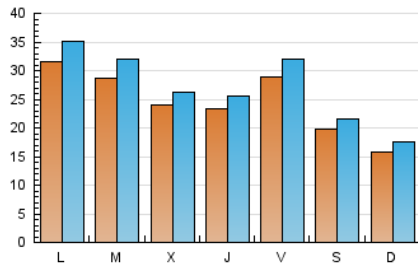

1. Cifras totales y promedios (Nacional)

MES - AÑO	NAVEGADORES UNICOS	VISITAS	PAGINAS
Mayo - 2019	53.193	84.340	119.169
PROMEDIO DIARIO	2.465	2.721	3.844
PROMEDIO LUNES-VIERNES	2.704	2.987	4.180
PROMEDIO SABADO-DOMINGO	1.776	1.954	2.879
PAGINAS / VISITAS	1,41		
DURACION MEDIA VISITAS	0:01:02		
DURACION MEDIA PAGINAS	0:02:29		

2. Secciones (Nacional)

	PAGINAS	%
HOME	10.639	8.93 %
RESTO	108.530	91.07 %

3. Por día del mes (Nacional)

Día	N. únicos	Visitas	Páginas	Día	N. únicos	Visitas	Páginas	Día	N. únicos	Visitas	Páginas
1	1.520	1.648	2.385	11	2.956	3.226	4.508	21	2.749	3.237	4.645
2	910	998	1.439	12	2.082	2.295	3.184	22	2.191	2.484	3.582
3	1.740	1.889	2.725	13	2.915	3.157	4.539	23	1.912	2.175	3.167
4	827	888	1.248	14	3.777	4.166	5.906	24	2.808	3.210	4.471
5	771	838	1.234	15	1.757	1.922	2.740	25	1.788	1.986	3.036
6	2.852	3.132	4.182	16	4.673	5.098	6.675	26	1.880	2.143	3.761
7	2.806	3.062	4.152	17	4.635	5.092	6.959	27	4.495	5.049	7.419
8	4.258	4.629	6.031	18	2.315	2.520	3.596	28	2.103	2.308	3.360
9	2.250	2.439	3.445	19	1.587	1.737	2.468	29	2.260	2.458	3.495
10	3.331	3.617	5.136	20	2.385	2.714	3.952	30	1.923	2.083	2.850
								31	1.945	2.140	2.879

4. Gráficas (Nacional)

4.1 Por día de la semana (promedio)

N. únicos / Visitas (x 100)

Páginas (x 100)

4.2 Por franja horaria (promedio)

Visitas (x 1000)

Páginas (x 1000)

4.3 Por meses