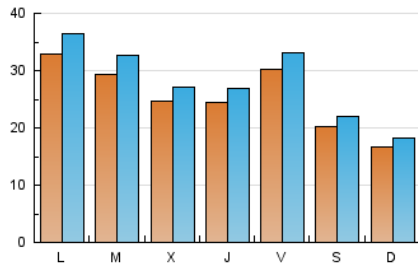

1. Cifras totales y promedios (Nacional e Internacional)

MES - AÑO	NAVEGADORES UNICOS	VISITAS	PAGINAS
Mayo - 2019	55.813	87.328	122.791
PROMEDIO DIARIO	2.558	2.817	3.961
PROMEDIO LUNES-VIERNES	2.809	3.096	4.313
PROMEDIO SABADO-DOMINGO	1.835	2.015	2.948
PAGINAS / VISITAS	1,41		
DURACION MEDIA VISITAS	0:01:00		
DURACION MEDIA PAGINAS	0:02:29		

2. Secciones (Nacional e Internacional)

	PAGINAS	%
HOME	10.869	8.85 %
RESTO	111.922	91.15 %

3. Por día del mes (Nacional e Internacional)

Día	N. únicos	Visitas	Páginas	Día	N. únicos	Visitas	Páginas	Día	N. únicos	Visitas	Páginas
1	1.595	1.726	2.476	11	2.991	3.262	4.550	21	2.825	3.320	4.746
2	949	1.038	1.498	12	2.196	2.409	3.308	22	2.260	2.556	3.675
3	1.780	1.932	2.776	13	3.083	3.330	4.759	23	2.050	2.318	3.335
4	850	912	1.281	14	3.848	4.243	6.012	24	3.033	3.437	4.708
5	825	895	1.297	15	1.804	1.971	2.801	25	1.851	2.051	3.107
6	2.952	3.237	4.322	16	4.757	5.192	6.786	26	1.985	2.250	3.877
7	2.865	3.127	4.237	17	4.713	5.176	7.072	27	4.686	5.242	7.667
8	4.382	4.758	6.180	18	2.356	2.563	3.653	28	2.170	2.377	3.453
9	2.432	2.624	3.658	19	1.622	1.774	2.508	29	2.332	2.534	3.628
10	3.463	3.750	5.285	20	2.479	2.812	4.088	30	2.063	2.224	3.004
								31	2.088	2.288	3.044

4. Gráficas (Nacional e Internacional)

4.1 Por día de la semana (promedio)

N. únicos / Visitas (x 100)

Páginas (x 100)

4.2 Por franja horaria (promedio)

Visitas (x 1000)

Páginas (x 1000)

4.3 Por meses