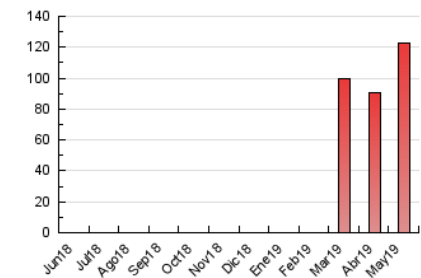

Páginas (x 1000)