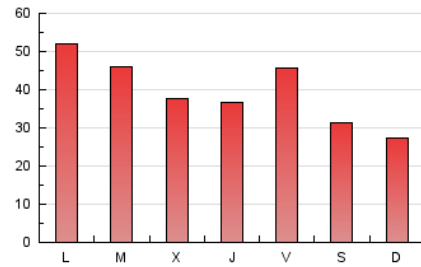

1. Cifras totales y promedios (Nacional e Internacional)

MES - AÑO	NAVEGADORES UNICOS	VISITAS	PAGINAS
Mayo - 2019	55.813	87.328	122.791
PROMEDIO DIARIO	2.558	2.817	3.961
PROMEDIO LUNES-VIERNES	2.809	3.096	4.313
PROMEDIO SABADO-DOMINGO	1.835	2.015	2.948
PAGINAS / VISITAS	1,41		
DURACION MEDIA VISITAS	0:01:00		
DURACION MEDIA PAGINAS	0:02:29		

2. Secciones (Nacional e Internacional)

	PAGINAS	%
HOME	10.869	8.85 %
RESTO	111.922	91.15 %

3. Por día del mes (Nacional e Internacional)

Día	N. únicos	Visitas	Páginas	Día	N. únicos	Visitas	Páginas	Día	N. únicos	Visitas	Páginas
1	1.595	1.726	2.476	11	2.991	3.262	4.550	21	2.825	3.320	4.746
2	949	1.038	1.498	12	2.196	2.409	3.308	22	2.260	2.556	3.675
3	1.780	1.932	2.776	13	3.083	3.330	4.759	23	2.050	2.318	3.335
4	850	912	1.281	14	3.848	4.243	6.012	24	3.033	3.437	4.708
5	825	895	1.297	15	1.804	1.971	2.801	25	1.851	2.051	3.107
6	2.952	3.237	4.322	16	4.757	5.192	6.786	26	1.985	2.250	3.877
7	2.865	3.127	4.237	17	4.713	5.176	7.072	27	4.686	5.242	7.667
8	4.382	4.758	6.180	18	2.356	2.563	3.653	28	2.170	2.377	3.453
9	2.432	2.624	3.658	19	1.622	1.774	2.508	29	2.332	2.534	3.628
10	3.463	3.750	5.285	20	2.479	2.812	4.088	30	2.063	2.224	3.004
								31	2.088	2.288	3.044

4. Gráficas (Nacional e Internacional)

4.1 Por día de la semana (promedio)

N. únicos / Visitas (x 100)

Páginas (x 100)

4.2 Por franja horaria (promedio)

Visitas (x 1000)

Páginas (x 1000)

4.3 Por meses