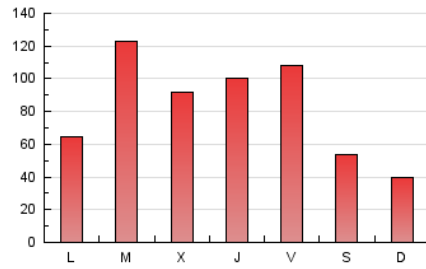

1. Cifras totales y promedios (Nacional)

MES - AÑO	NAVEGADORES UNICOS	VISITAS	PAGINAS
Abril - 2026	77.917	140.043	251.518
PROMEDIO DIARIO	4.043	4.541	8.384
PROMEDIO LUNES-VIERNES	4.752	5.338	9.729
PROMEDIO SABADO-DOMINGO	2.093	2.351	4.684
PAGINAS / VISITAS	1,85		
DURACION MEDIA VISITAS	0:01:31		
TIEMPO INTERACCIÓN MEDIO	0:00:59		

2. Secciones (Nacional)

	PAGINAS	%
HOME	13.053	5.19 %
RESTO	238.465	94.81 %

3. Por día del mes (Nacional)

Día	N. únicos	Visitas	Páginas	Día	N. únicos	Visitas	Páginas	Día	N. únicos	Visitas	Páginas
1	5.156	5.557	10.400	11	2.056	2.365	4.770	21	4.425	4.903	9.404
2	2.516	2.720	5.232	12	2.470	2.721	5.411	22	5.428	6.028	12.436
3	1.184	1.317	2.425	13	2.079	2.462	5.111	23	4.303	4.899	9.661
4	643	723	1.280	14	2.541	2.910	5.674	24	5.960	7.071	16.919
5	748	832	1.539	15	2.904	3.274	6.249	25	3.402	3.923	8.355
6	4.807	5.344	8.115	16	8.830	10.221	15.965	26	2.365	2.657	5.640
7	15.582	17.036	25.422	17	7.985	8.923	14.760	27	3.536	4.032	8.855
8	6.177	6.815	10.689	18	3.442	3.793	7.110	28	3.594	4.009	8.662
9	6.635	7.241	12.662	19	1.618	1.791	3.365	29	2.308	2.663	6.053
10	4.197	4.767	9.064	20	1.549	1.938	3.707	30	2.842	3.308	6.583

4. Gráficas (Nacional)

4.1 Por día de la semana (promedio)

N. únicos / Visitas (x 100)

Páginas (x 100)

4.2 Por franja horaria (promedio)

Visitas_ (x 1000)

Páginas (x 1000)

4.3 Por meses