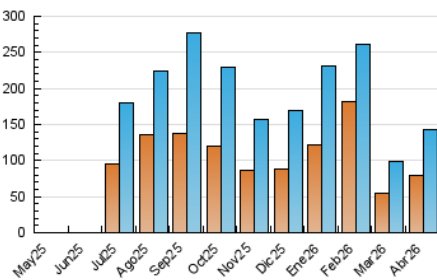

4.3 Por meses

N. únicos / Visitas (x 1000)