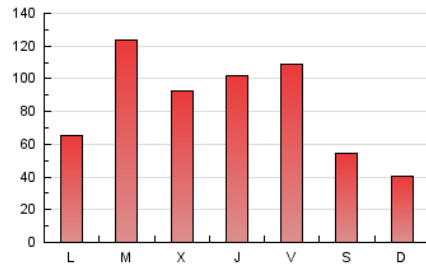

1. Cifras totales y promedios (Nacional e Internacional)

MES - AÑO	NAVEGADORES UNICOS	VISITAS	PAGINAS
Abril - 2026	80.266	143.544	254.214
PROMEDIO DIARIO	4.131	4.632	8.474
PROMEDIO LUNES-VIERNES	4.850	5.436	9.833
PROMEDIO SABADO-DOMINGO	2.153	2.422	4.736
PAGINAS / VISITAS	1,83		
DURACION MEDIA VISITAS	0:01:30		
TIEMPO INTERACCIÓN MEDIO	0:00:58		

2. Secciones (Nacional e Internacional)

	PAGINAS	%
HOME	13.145	5.17 %
RESTO	241.069	94.83 %

3. Por día del mes (Nacional e Internacional)

Día	N. únicos	Visitas	Páginas	Día	N. únicos	Visitas	Páginas	Día	N. únicos	Visitas	Páginas
1	5.393	5.775	10.586	11	2.171	2.481	4.837	21	4.464	4.938	9.450
2	2.571	2.778	5.306	12	2.563	2.877	5.472	22	5.448	6.046	12.467
3	1.196	1.329	2.448	13	2.170	2.564	5.198	23	4.321	4.919	9.702
4	649	729	1.288	14	2.655	3.029	5.766	24	5.985	7.120	16.946
5	758	842	1.551	15	3.094	3.468	6.420	25	3.413	3.941	8.368
6	4.830	5.365	8.156	16	9.313	10.636	16.478	26	2.378	2.671	5.659
7	15.636	17.101	25.525	17	8.227	9.205	15.058	27	3.559	4.069	8.894
8	6.322	6.929	10.792	18	3.570	3.923	7.237	28	3.615	4.023	8.691
9	6.762	7.359	12.769	19	1.724	1.908	3.472	29	2.328	2.684	6.078
10	4.348	4.920	9.215	20	1.601	1.997	3.774	30	2.858	3.333	6.611

4. Gráficas (Nacional e Internacional)

4.1 Por día de la semana (promedio)

N. únicos / Visitas (x 100)

Páginas (x 100)

4.2 Por franja horaria (promedio)

Visitas_ (x 1000)

Páginas (x 1000)

4.3 Por meses