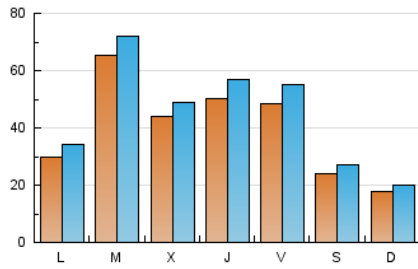

1. Cifras totales y promedios (Nacional)

MES - AÑO	NAVEGADORES UNICOS	VISITAS	PAGINAS
Abril - 2026	77.917	140.043	251.518
PROMEDIO DIARIO	4.043	4.541	8.384
PROMEDIO LUNES-VIERNES	4.752	5.338	9.729
PROMEDIO SABADO-DOMINGO	2.093	2.351	4.684
PAGINAS / VISITAS	1,85		
DURACION MEDIA VISITAS	0:01:31		
TIEMPO INTERACCIÓN MEDIO	0:00:59		

2. Secciones (Nacional)

	PAGINAS	%
HOME	13.053	5.19 %
RESTO	238.465	94.81 %

3. Por día del mes (Nacional)

Día	N. únicos	Visitas	Páginas	Día	N. únicos	Visitas	Páginas	Día	N. únicos	Visitas	Páginas
1	5.156	5.557	10.400	11	2.056	2.365	4.770	21	4.425	4.903	9.404
2	2.516	2.720	5.232	12	2.470	2.721	5.411	22	5.428	6.028	12.436
3	1.184	1.317	2.425	13	2.079	2.462	5.111	23	4.303	4.899	9.661
4	643	723	1.280	14	2.541	2.910	5.674	24	5.960	7.071	16.919
5	748	832	1.539	15	2.904	3.274	6.249	25	3.402	3.923	8.355
6	4.807	5.344	8.115	16	8.830	10.221	15.965	26	2.365	2.657	5.640
7	15.582	17.036	25.422	17	7.985	8.923	14.760	27	3.536	4.032	8.855
8	6.177	6.815	10.689	18	3.442	3.793	7.110	28	3.594	4.009	8.662
9	6.635	7.241	12.662	19	1.618	1.791	3.365	29	2.308	2.663	6.053
10	4.197	4.767	9.064	20	1.549	1.938	3.707	30	2.842	3.308	6.583

4. Gráficas (Nacional)

4.1 Por día de la semana (promedio)

N. únicos / Visitas (x 100)

Páginas (x 100)

4.2 Por franja horaria (promedio)

Visitas_ (x 1000)

Páginas (x 1000)

4.3 Por meses