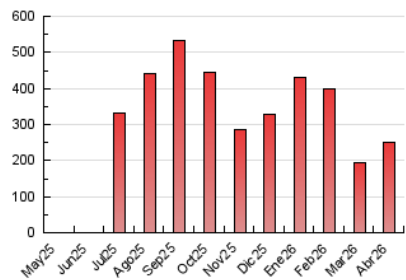

1. Cifras totales y promedios (Nacional)

MES - AÑO	NAVEGADORES UNICOS	VISITAS	PAGINAS
Abril - 2026	77.917	140.043	251.518
PROMEDIO DIARIO	4.043	4.541	8.384
PROMEDIO LUNES-VIERNES	4.752	5.338	9.729
PROMEDIO SABADO-DOMINGO	2.093	2.351	4.684
PAGINAS / VISITAS	1,85		
DURACION MEDIA VISITAS	0:01:31		
TIEMPO INTERACCIÓN MEDIO	0:00:59		

2. Secciones (Nacional)

	PAGINAS	%
HOME	13.053	5.19 %
RESTO	238.465	94.81 %

3. Por día del mes (Nacional)

Día	N. únicos	Visitas	Páginas	Día	N. únicos	Visitas	Páginas	Día	N. únicos	Visitas	Páginas
1	5.156	5.557	10.400	11	2.056	2.365	4.770	21	4.425	4.903	9.404
2	2.516	2.720	5.232	12	2.470	2.721	5.411	22	5.428	6.028	12.436
3	1.184	1.317	2.425	13	2.079	2.462	5.111	23	4.303	4.899	9.661
4	643	723	1.280	14	2.541	2.910	5.674	24	5.960	7.071	16.919
5	748	832	1.539	15	2.904	3.274	6.249	25	3.402	3.923	8.355
6	4.807	5.344	8.115	16	8.830	10.221	15.965	26	2.365	2.657	5.640
7	15.582	17.036	25.422	17	7.985	8.923	14.760	27	3.536	4.032	8.855
8	6.177	6.815	10.689	18	3.442	3.793	7.110	28	3.594	4.009	8.662
9	6.635	7.241	12.662	19	1.618	1.791	3.365	29	2.308	2.663	6.053
10	4.197	4.767	9.064	20	1.549	1.938	3.707	30	2.842	3.308	6.583

4. Gráficas (Nacional)

4.1 Por día de la semana (promedio)

N. únicos / Visitas (x 100)

Páginas (x 100)

4.2 Por franja horaria (promedio)

Visitas_ (x 1000)

Páginas (x 1000)

4.3 Por meses

N. únicos / Visitas (x 1000)

Páginas (x 1000)

5. Observaciones

Este Medio Electrónico de Comunicación ha sido medido por la herramienta Google Analytics de Google (GA4).

6. Definiciones básicas (Para más información ver Normas Técnicas para el Control de los Medios Electrónicos de Comunicación)