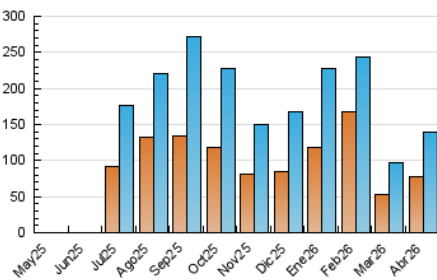

1. Cifras totales y promedios (Nacional)

MES - AÑO	NAVEGADORES UNICOS	VISITAS	PAGINAS
Abril - 2026	77.917	140.043	251.518
PROMEDIO DIARIO	4.043	4.541	8.384
PROMEDIO LUNES-VIERNES	4.752	5.338	9.729
PROMEDIO SABADO-DOMINGO	2.093	2.351	4.684
PAGINAS / VISITAS	1,85		
DURACION MEDIA VISITAS	0:01:31		
TIEMPO INTERACCIÓN MEDIO	0:00:59		

2. Secciones (Nacional)

	PAGINAS	%
HOME	13.053	5.19 %
RESTO	238.465	94.81 %

3. Por día del mes (Nacional)

Día	N. únicos	Visitas	Páginas	Día	N. únicos	Visitas	Páginas	Día	N. únicos	Visitas	Páginas
1	5.156	5.557	10.400	11	2.056	2.365	4.770	21	4.425	4.903	9.404
2	2.516	2.720	5.232	12	2.470	2.721	5.411	22	5.428	6.028	12.436
3	1.184	1.317	2.425	13	2.079	2.462	5.111	23	4.303	4.899	9.661
4	643	723	1.280	14	2.541	2.910	5.674	24	5.960	7.071	16.919
5	748	832	1.539	15	2.904	3.274	6.249	25	3.402	3.923	8.355
6	4.807	5.344	8.115	16	8.830	10.221	15.965	26	2.365	2.657	5.640
7	15.582	17.036	25.422	17	7.985	8.923	14.760	27	3.536	4.032	8.855
8	6.177	6.815	10.689	18	3.442	3.793	7.110	28	3.594	4.009	8.662
9	6.635	7.241	12.662	19	1.618	1.791	3.365	29	2.308	2.663	6.053
10	4.197	4.767	9.064	20	1.549	1.938	3.707	30	2.842	3.308	6.583

4. Gráficas (Nacional)

4.1 Por día de la semana (promedio)

N. únicos / Visitas (x 100)

Páginas (x 100)

4.2 Por franja horaria (promedio)

Visitas_ (x 1000)

Páginas (x 1000)

4.3 Por meses

N. únicos / Visitas (x 1000)

Páginas (x 1000)

5. Observaciones

Este Medio Electrónico de Comunicación ha sido medido por la herramienta Google Analytics de Google (GA4).

6. Definiciones básicas (Para más información ver Normas Técnicas para el Control de los Medios Electrónicos de Comunicación)