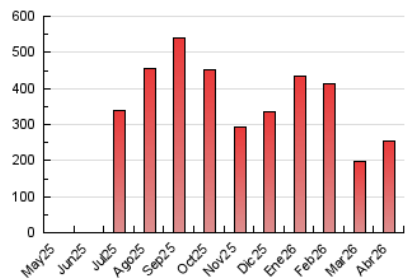

Páginas (x 1000)