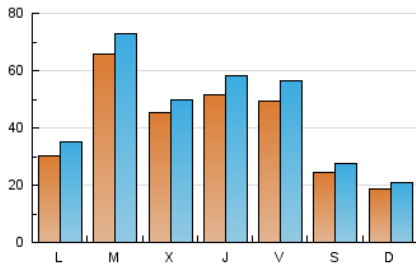

1. Cifras totales y promedios (Nacional e Internacional)

MES - AÑO	NAVEGADORES UNICOS	VISITAS	PAGINAS
Abril - 2026	80.266	143.544	254.214
PROMEDIO DIARIO	4.131	4.632	8.474
PROMEDIO LUNES-VIERNES	4.850	5.436	9.833
PROMEDIO SABADO-DOMINGO	2.153	2.422	4.736
PAGINAS / VISITAS	1,83		
DURACION MEDIA VISITAS	0:01:30		
TIEMPO INTERACCIÓN MEDIO	0:00:58		

2. Secciones (Nacional e Internacional)

	PAGINAS	%
HOME	13.145	5.17 %
RESTO	241.069	94.83 %

3. Por día del mes (Nacional e Internacional)

Día	N. únicos	Visitas	Páginas	Día	N. únicos	Visitas	Páginas	Día	N. únicos	Visitas	Páginas
1	5.393	5.775	10.586	11	2.171	2.481	4.837	21	4.464	4.938	9.450
2	2.571	2.778	5.306	12	2.563	2.877	5.472	22	5.448	6.046	12.467
3	1.196	1.329	2.448	13	2.170	2.564	5.198	23	4.321	4.919	9.702
4	649	729	1.288	14	2.655	3.029	5.766	24	5.985	7.120	16.946
5	758	842	1.551	15	3.094	3.468	6.420	25	3.413	3.941	8.368
6	4.830	5.365	8.156	16	9.313	10.636	16.478	26	2.378	2.671	5.659
7	15.636	17.101	25.525	17	8.227	9.205	15.058	27	3.559	4.069	8.894
8	6.322	6.929	10.792	18	3.570	3.923	7.237	28	3.615	4.023	8.691
9	6.762	7.359	12.769	19	1.724	1.908	3.472	29	2.328	2.684	6.078
10	4.348	4.920	9.215	20	1.601	1.997	3.774	30	2.858	3.333	6.611

4. Gráficas (Nacional e Internacional)

4.1 Por día de la semana (promedio)

N. únicos / Visitas (x 100)

Páginas (x 100)

4.2 Por franja horaria (promedio)

Visitas_ (x 1000)

Páginas (x 1000)

4.3 Por meses