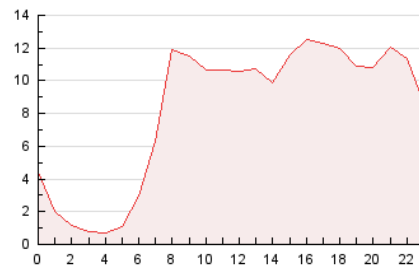

2. Secciones (Nacional e Internacional)

	PAGINAS	%
HOME	13.636	6.90 %
RESTO	183.954	93.10 %

3. Por día del mes (Nacional e Internacional)

Día	N. únicos	Visitas	Páginas	Día	N. únicos	Visitas	Páginas	Día	N. únicos	Visitas	Páginas
1	3.624	3.935	7.551	11	2.730	3.176	5.679	21	2.076	2.310	5.048
2	2.419	2.819	5.509	12	6.098	6.646	13.399	22	2.091	2.313	4.903
3	4.214	4.630	8.517	13	5.456	5.963	12.151	23	2.462	3.063	7.169
4	3.779	4.439	11.068	14	2.313	2.565	5.376	24	2.137	2.534	4.714
5	3.827	4.442	10.480	15	1.149	1.348	2.725	25	1.478	1.810	3.182
6	2.345	2.887	6.303	16	3.299	3.659	5.932	26	1.817	2.304	4.823
7	1.225	1.396	2.997	17	3.718	4.205	7.700	27	2.136	2.438	4.331
8	1.062	1.217	2.689	18	4.356	4.842	9.589	28	2.259	2.437	3.814
9	1.793	2.115	4.351	19	3.658	4.155	7.666	29	1.073	1.226	2.356
10	1.957	2.327	4.452	20	3.689	4.214	7.736	30	1.312	1.561	3.328
								31	5.663	6.343	12.052

4. Gráficas (Nacional e Internacional)

4.1 Por día de la semana (promedio)

N. únicos / Visitas (x 100)

Páginas (x 100)

4.2 Por franja horaria (promedio)

Visitas_ (x 1000)

Páginas (x 1000)

4.3 Por meses