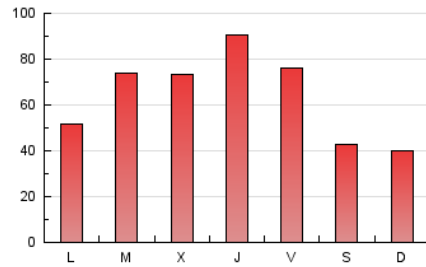

1. Cifras totales y promedios (Nacional)

MES - AÑO	NAVEGADORES UNICOS	VISITAS	PAGINAS
Marzo - 2026	53.244	97.113	195.868
PROMEDIO DIARIO	2.756	3.146	6.318
PROMEDIO LUNES-VIERNES	3.134	3.599	7.217
PROMEDIO SABADO-DOMINGO	1.832	2.038	4.121
PAGINAS / VISITAS	2,01		
DURACION MEDIA VISITAS	0:01:49		
TIEMPO INTERACCIÓN MEDIO	0:01:12		

2. Secciones (Nacional)

	PAGINAS	%
HOME	13.490	6.89 %
RESTO	182.378	93.11 %

3. Por día del mes (Nacional)

Día	N. únicos	Visitas	Páginas	Día	N. únicos	Visitas	Páginas	Día	N. únicos	Visitas	Páginas
1	3.345	3.639	7.319	11	2.705	3.151	5.639	21	2.070	2.304	5.041
2	2.057	2.484	5.221	12	6.042	6.630	13.354	22	2.075	2.296	4.880
3	4.090	4.506	8.402	13	5.441	5.942	12.119	23	2.441	3.034	7.096
4	3.766	4.424	11.036	14	2.296	2.543	5.356	24	1.898	2.291	4.595
5	3.811	4.423	10.442	15	1.140	1.337	2.716	25	1.350	1.679	3.105
6	2.328	2.863	6.263	16	3.282	3.633	5.906	26	1.798	2.281	4.780
7	1.213	1.384	2.980	17	3.709	4.201	7.687	27	2.125	2.426	4.314
8	1.047	1.201	2.656	18	4.347	4.830	9.574	28	2.246	2.423	3.800
9	1.773	2.093	4.305	19	3.640	4.123	7.642	29	1.058	1.211	2.344
10	1.938	2.303	4.414	20	3.672	4.198	7.701	30	1.299	1.545	3.308
								31	5.434	6.113	11.873

4. Gráficas (Nacional)

4.1 Por día de la semana (promedio)

N. únicos / Visitas (x 100)

Páginas (x 100)

4.2 Por franja horaria (promedio)

Visitas_ (x 1000)

Páginas (x 1000)

4.3 Por meses