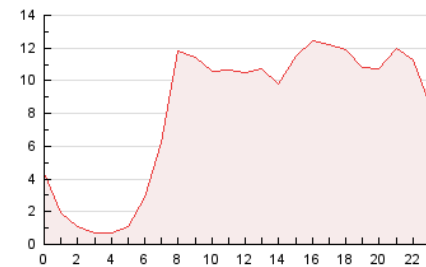

2. Secciones (Nacional)

	PAGINAS	%
HOME	13.490	6.89 %
RESTO	182.378	93.11 %

3. Por día del mes (Nacional)

Día	N. únicos	Visitas	Páginas	Día	N. únicos	Visitas	Páginas	Día	N. únicos	Visitas	Páginas
1	3.345	3.639	7.319	11	2.705	3.151	5.639	21	2.070	2.304	5.041
2	2.057	2.484	5.221	12	6.042	6.630	13.354	22	2.075	2.296	4.880
3	4.090	4.506	8.402	13	5.441	5.942	12.119	23	2.441	3.034	7.096
4	3.766	4.424	11.036	14	2.296	2.543	5.356	24	1.898	2.291	4.595
5	3.811	4.423	10.442	15	1.140	1.337	2.716	25	1.350	1.679	3.105
6	2.328	2.863	6.263	16	3.282	3.633	5.906	26	1.798	2.281	4.780
7	1.213	1.384	2.980	17	3.709	4.201	7.687	27	2.125	2.426	4.314
8	1.047	1.201	2.656	18	4.347	4.830	9.574	28	2.246	2.423	3.800
9	1.773	2.093	4.305	19	3.640	4.123	7.642	29	1.058	1.211	2.344
10	1.938	2.303	4.414	20	3.672	4.198	7.701	30	1.299	1.545	3.308
								31	5.434	6.113	11.873

4. Gráficas (Nacional)

4.1 Por día de la semana (promedio)

N. únicos / Visitas (x 100)

Páginas (x 100)

4.2 Por franja horaria (promedio)

Visitas_ (x 1000)

Páginas (x 1000)

4.3 Por meses

N. únicos / Visitas (x 1000)

Páginas (x 1000)

5. Observaciones

Este Medio Electrónico de Comunicación ha sido medido por la herramienta Google Analytics de Google (GA4).

6. Definiciones básicas (Para más información ver Normas Técnicas para el Control de los Medios Electrónicos de Comunicación)