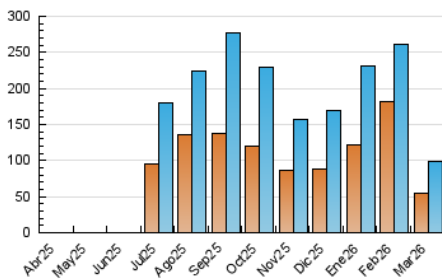

4.3 Por meses

N. únicos / Visitas (x 1000)