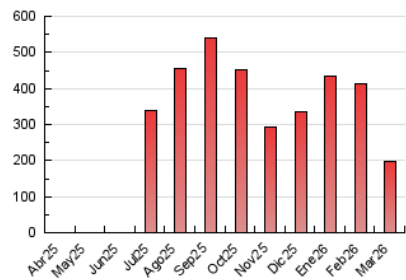

Páginas (x 1000)