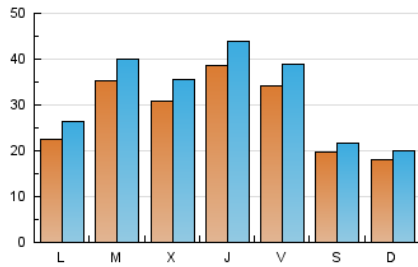

1. Cifras totales y promedios (Nacional e Internacional)

MES - AÑO	NAVEGADORES UNICOS	VISITAS	PAGINAS
Marzo - 2026	54.842	98.462	197.469
PROMEDIO DIARIO	2.813	3.204	6.374
PROMEDIO LUNES-VIERNES	3.197	3.662	7.279
PROMEDIO SABADO-DOMINGO	1.875	2.083	4.162
PAGINAS / VISITAS	1,99		
DURACION MEDIA VISITAS	0:01:48		
TIEMPO INTERACCIÓN MEDIO	0:01:10		

2. Secciones (Nacional e Internacional)

	PAGINAS	%
HOME	13.636	6.90 %
RESTO	183.954	93.10 %

3. Por día del mes (Nacional e Internacional)

Día	N. únicos	Visitas	Páginas	Día	N. únicos	Visitas	Páginas	Día	N. únicos	Visitas	Páginas
1	3.624	3.935	7.551	11	2.730	3.176	5.679	21	2.076	2.310	5.048
2	2.419	2.819	5.509	12	6.098	6.646	13.399	22	2.091	2.313	4.903
3	4.214	4.630	8.517	13	5.456	5.963	12.151	23	2.462	3.063	7.169
4	3.779	4.439	11.068	14	2.313	2.565	5.376	24	2.137	2.534	4.714
5	3.827	4.442	10.480	15	1.149	1.348	2.725	25	1.478	1.810	3.182
6	2.345	2.887	6.303	16	3.299	3.659	5.932	26	1.817	2.304	4.823
7	1.225	1.396	2.997	17	3.718	4.205	7.700	27	2.136	2.438	4.331
8	1.062	1.217	2.689	18	4.356	4.842	9.589	28	2.259	2.437	3.814
9	1.793	2.115	4.351	19	3.658	4.155	7.666	29	1.073	1.226	2.356
10	1.957	2.327	4.452	20	3.689	4.214	7.736	30	1.312	1.561	3.328
								31	5.663	6.343	12.052

4. Gráficas (Nacional e Internacional)

4.1 Por día de la semana (promedio)

N. únicos / Visitas (x 100)

Páginas (x 100)

4.2 Por franja horaria (promedio)

Visitas_ (x 1000)

Páginas (x 1000)

4.3 Por meses