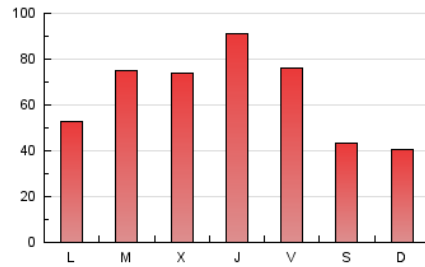

1. Cifras totales y promedios (Nacional e Internacional)

MES - AÑO	NAVEGADORES UNICOS	VISITAS	PAGINAS
Marzo - 2026	54.842	98.462	197.469
PROMEDIO DIARIO	2.813	3.204	6.374
PROMEDIO LUNES-VIERNES	3.197	3.662	7.279
PROMEDIO SABADO-DOMINGO	1.875	2.083	4.162
PAGINAS / VISITAS	1,99		
DURACION MEDIA VISITAS	0:01:48		
TIEMPO INTERACCIÓN MEDIO	0:01:10		

2. Secciones (Nacional e Internacional)

	PAGINAS	%
HOME	13.636	6.90 %
RESTO	183.954	93.10 %

3. Por día del mes (Nacional e Internacional)

Día	N. únicos	Visitas	Páginas	Día	N. únicos	Visitas	Páginas	Día	N. únicos	Visitas	Páginas
1	3.624	3.935	7.551	11	2.730	3.176	5.679	21	2.076	2.310	5.048
2	2.419	2.819	5.509	12	6.098	6.646	13.399	22	2.091	2.313	4.903
3	4.214	4.630	8.517	13	5.456	5.963	12.151	23	2.462	3.063	7.169
4	3.779	4.439	11.068	14	2.313	2.565	5.376	24	2.137	2.534	4.714
5	3.827	4.442	10.480	15	1.149	1.348	2.725	25	1.478	1.810	3.182
6	2.345	2.887	6.303	16	3.299	3.659	5.932	26	1.817	2.304	4.823
7	1.225	1.396	2.997	17	3.718	4.205	7.700	27	2.136	2.438	4.331
8	1.062	1.217	2.689	18	4.356	4.842	9.589	28	2.259	2.437	3.814
9	1.793	2.115	4.351	19	3.658	4.155	7.666	29	1.073	1.226	2.356
10	1.957	2.327	4.452	20	3.689	4.214	7.736	30	1.312	1.561	3.328
								31	5.663	6.343	12.052

4. Gráficas (Nacional e Internacional)

4.1 Por día de la semana (promedio)

N. únicos / Visitas (x 100)

Páginas (x 100)

4.2 Por franja horaria (promedio)

Visitas_ (x 1000)

Páginas (x 1000)

4.3 Por meses