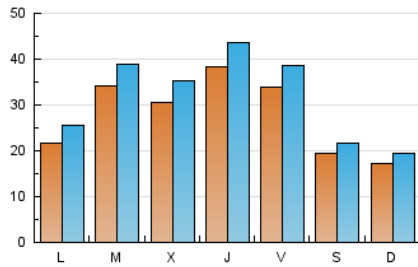

1. Cifras totales y promedios (Nacional)

MES - AÑO	NAVEGADORES UNICOS	VISITAS	PAGINAS
Marzo - 2026	53.244	97.113	195.868
PROMEDIO DIARIO	2.756	3.146	6.318
PROMEDIO LUNES-VIERNES	3.134	3.599	7.217
PROMEDIO SABADO-DOMINGO	1.832	2.038	4.121
PAGINAS / VISITAS	2,01		
DURACION MEDIA VISITAS	0:01:49		
TIEMPO INTERACCIÓN MEDIO	0:01:12		

2. Secciones (Nacional)

	PAGINAS	%
HOME	13.490	6.89 %
RESTO	182.378	93.11 %

3. Por día del mes (Nacional)

Día	N. únicos	Visitas	Páginas	Día	N. únicos	Visitas	Páginas	Día	N. únicos	Visitas	Páginas
1	3.345	3.639	7.319	11	2.705	3.151	5.639	21	2.070	2.304	5.041
2	2.057	2.484	5.221	12	6.042	6.630	13.354	22	2.075	2.296	4.880
3	4.090	4.506	8.402	13	5.441	5.942	12.119	23	2.441	3.034	7.096
4	3.766	4.424	11.036	14	2.296	2.543	5.356	24	1.898	2.291	4.595
5	3.811	4.423	10.442	15	1.140	1.337	2.716	25	1.350	1.679	3.105
6	2.328	2.863	6.263	16	3.282	3.633	5.906	26	1.798	2.281	4.780
7	1.213	1.384	2.980	17	3.709	4.201	7.687	27	2.125	2.426	4.314
8	1.047	1.201	2.656	18	4.347	4.830	9.574	28	2.246	2.423	3.800
9	1.773	2.093	4.305	19	3.640	4.123	7.642	29	1.058	1.211	2.344
10	1.938	2.303	4.414	20	3.672	4.198	7.701	30	1.299	1.545	3.308
								31	5.434	6.113	11.873

4. Gráficas (Nacional)

4.1 Por día de la semana (promedio)

N. únicos / Visitas (x 100)

Páginas (x 100)

4.2 Por franja horaria (promedio)

Visitas_ (x 1000)

Páginas (x 1000)

4.3 Por meses