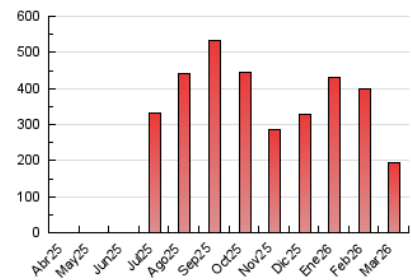

1. Cifras totales y promedios (Nacional)

MES - AÑO	NAVEGADORES UNICOS	VISITAS	PAGINAS
Marzo - 2026	53.244	97.113	195.868
PROMEDIO DIARIO	2.756	3.146	6.318
PROMEDIO LUNES-VIERNES	3.134	3.599	7.217
PROMEDIO SABADO-DOMINGO	1.832	2.038	4.121
PAGINAS / VISITAS	2,01		
DURACION MEDIA VISITAS	0:01:49		
TIEMPO INTERACCIÓN MEDIO	0:01:12		

2. Secciones (Nacional)

	PAGINAS	%
HOME	13.490	6.89 %
RESTO	182.378	93.11 %

3. Por día del mes (Nacional)

Día	N. únicos	Visitas	Páginas	Día	N. únicos	Visitas	Páginas	Día	N. únicos	Visitas	Páginas
1	3.345	3.639	7.319	11	2.705	3.151	5.639	21	2.070	2.304	5.041
2	2.057	2.484	5.221	12	6.042	6.630	13.354	22	2.075	2.296	4.880
3	4.090	4.506	8.402	13	5.441	5.942	12.119	23	2.441	3.034	7.096
4	3.766	4.424	11.036	14	2.296	2.543	5.356	24	1.898	2.291	4.595
5	3.811	4.423	10.442	15	1.140	1.337	2.716	25	1.350	1.679	3.105
6	2.328	2.863	6.263	16	3.282	3.633	5.906	26	1.798	2.281	4.780
7	1.213	1.384	2.980	17	3.709	4.201	7.687	27	2.125	2.426	4.314
8	1.047	1.201	2.656	18	4.347	4.830	9.574	28	2.246	2.423	3.800
9	1.773	2.093	4.305	19	3.640	4.123	7.642	29	1.058	1.211	2.344
10	1.938	2.303	4.414	20	3.672	4.198	7.701	30	1.299	1.545	3.308
								31	5.434	6.113	11.873

4. Gráficas (Nacional)

4.1 Por día de la semana (promedio)

N. únicos / Visitas (x 100)

Páginas (x 100)

4.2 Por franja horaria (promedio)

Visitas_ (x 1000)

Páginas (x 1000)

4.3 Por meses

N. únicos / Visitas (x 1000)

Páginas (x 1000)

5. Observaciones

Este Medio Electrónico de Comunicación ha sido medido por la herramienta Google Analytics de Google (GA4).

6. Definiciones básicas (Para más información ver Normas Técnicas para el Control de los Medios Electrónicos de Comunicación)