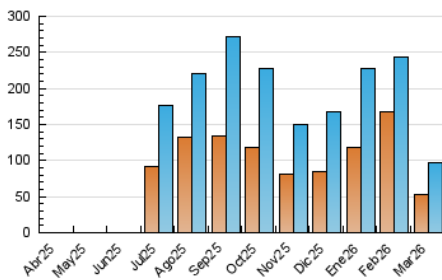

1. Cifras totales y promedios (Nacional)

MES - AÑO	NAVEGADORES UNICOS	VISITAS	PAGINAS
Marzo - 2026	53.244	97.113	195.868
PROMEDIO DIARIO	2.756	3.146	6.318
PROMEDIO LUNES-VIERNES	3.134	3.599	7.217
PROMEDIO SABADO-DOMINGO	1.832	2.038	4.121
PAGINAS / VISITAS	2,01		
DURACION MEDIA VISITAS	0:01:49		
TIEMPO INTERACCIÓN MEDIO	0:01:12		

2. Secciones (Nacional)

	PAGINAS	%
HOME	13.490	6.89 %
RESTO	182.378	93.11 %

3. Por día del mes (Nacional)

Día	N. únicos	Visitas	Páginas	Día	N. únicos	Visitas	Páginas	Día	N. únicos	Visitas	Páginas
1	3.345	3.639	7.319	11	2.705	3.151	5.639	21	2.070	2.304	5.041
2	2.057	2.484	5.221	12	6.042	6.630	13.354	22	2.075	2.296	4.880
3	4.090	4.506	8.402	13	5.441	5.942	12.119	23	2.441	3.034	7.096
4	3.766	4.424	11.036	14	2.296	2.543	5.356	24	1.898	2.291	4.595
5	3.811	4.423	10.442	15	1.140	1.337	2.716	25	1.350	1.679	3.105
6	2.328	2.863	6.263	16	3.282	3.633	5.906	26	1.798	2.281	4.780
7	1.213	1.384	2.980	17	3.709	4.201	7.687	27	2.125	2.426	4.314
8	1.047	1.201	2.656	18	4.347	4.830	9.574	28	2.246	2.423	3.800
9	1.773	2.093	4.305	19	3.640	4.123	7.642	29	1.058	1.211	2.344
10	1.938	2.303	4.414	20	3.672	4.198	7.701	30	1.299	1.545	3.308
								31	5.434	6.113	11.873

4. Gráficas (Nacional)

4.1 Por día de la semana (promedio)

N. únicos / Visitas (x 100)

Páginas (x 100)

4.2 Por franja horaria (promedio)

Visitas_ (x 1000)

Páginas (x 1000)

4.3 Por meses

N. únicos / Visitas (x 1000)

Páginas (x 1000)

5. Observaciones

Este Medio Electrónico de Comunicación ha sido medido por la herramienta Google Analytics de Google (GA4).

6. Definiciones básicas (Para más información ver Normas Técnicas para el Control de los Medios Electrónicos de Comunicación)