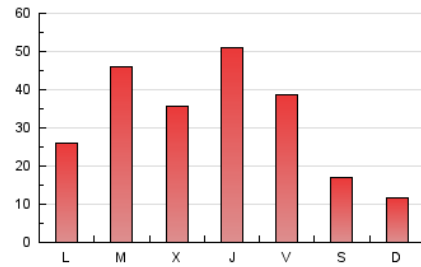

#### 2. Secciones (Nacional)

	PAGINAS	%
<b>HOME</b>	7.192	7.41 %
<b>RESTO</b>	89.831	92.59 %

#### 3. Por día del mes (Nacional)

Día	N. únicos	Visitas	Páginas	Día	N. únicos	Visitas	Páginas	Día	N. únicos	Visitas	Páginas
1	1.210	1.330	1.798	11	1.543	1.704	2.540	21	2.354	2.656	3.680
2	860	953	1.334	12	6.040	6.767	8.823	22	2.336	2.513	3.401
3	637	678	935	13	2.021	2.218	2.978	23	1.168	1.278	1.696
4	1.274	1.419	1.986	14	1.432	1.578	2.220	24	698	744	1.095
5	2.290	2.547	3.544	15	2.028	2.253	2.998	25	1.686	1.884	2.657
6	2.983	3.222	4.087	16	1.177	1.281	1.742	26	1.716	1.857	2.634
7	2.571	2.798	3.717	17	799	847	1.194	27	3.491	3.785	4.784
8	1.239	1.364	1.993	18	1.857	2.075	3.198	28	6.996	8.013	10.801
9	691	726	974	19	2.125	2.370	3.411	29	5.733	6.546	9.082
10	603	646	869	20	1.583	1.725	2.477	30	1.797	1.960	2.677
								31	1.106	1.219	1.698

4. Gráficas (Nacional)

4.1 Por día de la semana (promedio)

N. únicos / Visitas (x 100)

Páginas (x 100)

4.2 Por franja horaria (promedio)

Visitas (x 1000)

Páginas (x 1000)

4.3 Por meses