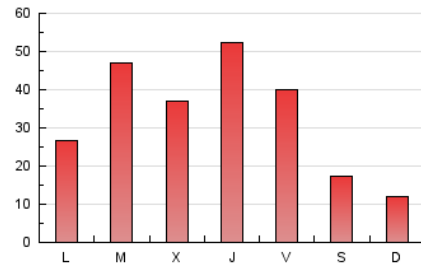

### 3. Por día del mes (Nacional e Internacional)

Día	N. únicos	Visitas	Páginas	Día	N. únicos	Visitas	Páginas	Día	N. únicos	Visitas	Páginas
1	1.313	1.435	1.914	11	1.588	1.751	2.594	21	2.391	2.695	3.730
2	883	976	1.360	12	6.149	6.887	8.982	22	2.374	2.557	3.462
3	660	702	959	13	2.154	2.355	3.130	23	1.194	1.306	1.739
4	1.302	1.449	2.029	14	1.562	1.711	2.365	24	731	779	1.134
5	2.355	2.616	3.643	15	2.157	2.386	3.159	25	1.736	1.935	2.716
6	3.030	3.274	4.159	16	1.227	1.332	1.796	26	1.781	1.926	2.719
7	2.630	2.862	3.799	17	851	899	1.250	27	3.607	3.909	4.934
8	1.305	1.431	2.080	18	1.924	2.147	3.291	28	7.211	8.243	11.077
9	735	772	1.035	19	2.184	2.435	3.495	29	5.951	6.776	9.338
10	619	663	889	20	1.626	1.773	2.533	30	1.888	2.051	2.774
								31	1.135	1.250	1.735

4. Gráficas (Nacional e Internacional)

4.1 Por día de la semana (promedio)

N. únicos / Visitas (x 100)

Páginas (x 100)

4.2 Por franja horaria (promedio)

Visitas (x 1000)

Páginas (x 1000)

4.3 Por meses