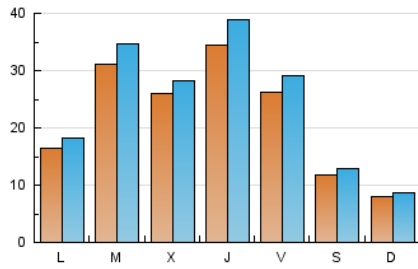

4. Gráficas (Nacional e Internacional)

4.1 Por día de la semana (promedio)

N. únicos / Visitas (x 100)