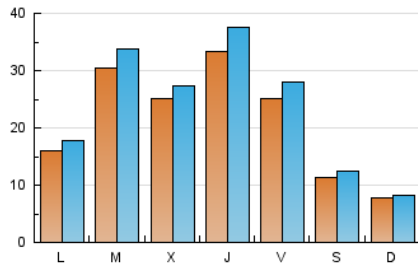

4. Gráficas (Nacional)

4.1 Por día de la semana (promedio)

N. únicos / Visitas (x 100)