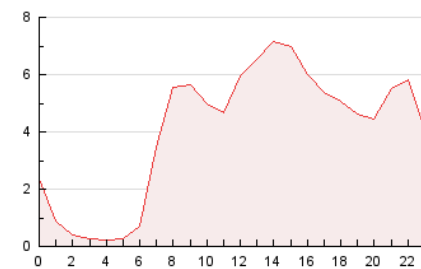

#### 3. Por día del mes (Nacional)

Día	N. únicos	Visitas	Páginas	Día	N. únicos	Visitas	Páginas	Día	N. únicos	Visitas	Páginas
1	1.210	1.330	1.798	11	1.543	1.704	2.540	21	2.354	2.656	3.680
2	860	953	1.334	12	6.040	6.767	8.823	22	2.336	2.513	3.401
3	637	678	935	13	2.021	2.218	2.978	23	1.168	1.278	1.696
4	1.274	1.419	1.986	14	1.432	1.578	2.220	24	698	744	1.095
5	2.290	2.547	3.544	15	2.028	2.253	2.998	25	1.686	1.884	2.657
6	2.983	3.222	4.087	16	1.177	1.281	1.742	26	1.716	1.857	2.634
7	2.571	2.798	3.717	17	799	847	1.194	27	3.491	3.785	4.784
8	1.239	1.364	1.993	18	1.857	2.075	3.198	28	6.996	8.013	10.801
9	691	726	974	19	2.125	2.370	3.411	29	5.733	6.546	9.082
10	603	646	869	20	1.583	1.725	2.477	30	1.797	1.960	2.677
								31	1.106	1.219	1.698

4. Gráficas (Nacional)

4.1 Por día de la semana (promedio)

N. únicos / Visitas (x 100)

Páginas (x 100)

4.2 Por franja horaria (promedio)

Visitas (x 1000)

Páginas (x 1000)

4.3 Por meses