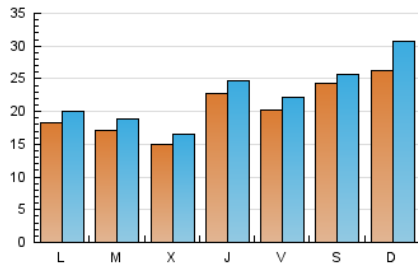

1. Cifras totales y promedios (Nacional e Internacional)

MES - AÑO	NAVEGADORES UNICOS	VISITAS	PAGINAS
Enero - 2020	42.189	69.780	103.549
PROMEDIO DIARIO	2.043	2.251	3.340
PROMEDIO LUNES-VIERNES	1.875	2.054	3.194
PROMEDIO SABADO-DOMINGO	2.527	2.818	3.761
PAGINAS / VISITAS	1,48		
DURACION MEDIA VISITAS	0:00:50		
DURACION MEDIA PAGINAS	0:01:44		

2. Secciones (Nacional e Internacional)

	PAGINAS	%
HOME	9.940	9.60 %
RESTO	93.609	90.40 %

3. Por día del mes (Nacional e Internacional)

Día	N. únicos	Visitas	Páginas	Día	N. únicos	Visitas	Páginas	Día	N. únicos	Visitas	Páginas
1	746	802	1.068	11	1.572	1.680	2.288	21	1.434	1.587	2.601
2	2.111	2.302	3.103	12	1.288	1.363	1.881	22	1.742	1.885	2.771
3	2.416	2.680	3.794	13	2.701	2.919	3.938	23	2.835	3.040	4.199
4	2.396	2.636	3.647	14	2.153	2.319	3.336	24	1.523	1.645	2.439
5	6.541	8.112	11.160	15	1.550	1.725	2.495	25	976	1.034	1.441
6	1.511	1.651	4.732	16	2.465	2.745	3.906	26	550	603	1.056
7	1.042	1.187	2.970	17	1.883	2.049	3.289	27	1.940	2.148	3.003
8	2.185	2.430	4.558	18	4.768	4.899	5.837	28	2.245	2.437	3.695
9	2.090	2.317	3.927	19	2.128	2.214	2.779	29	1.284	1.389	1.942
10	3.014	3.386	5.070	20	1.179	1.295	2.017	30	1.842	1.972	2.719
								31	1.235	1.329	1.888

4. Gráficas (Nacional e Internacional)

4.1 Por día de la semana (promedio)

N. únicos / Visitas (x 100)

Páginas (x 100)

4.2 Por franja horaria (promedio)

Visitas (x 1000)

Páginas (x 1000)

4.3 Por meses