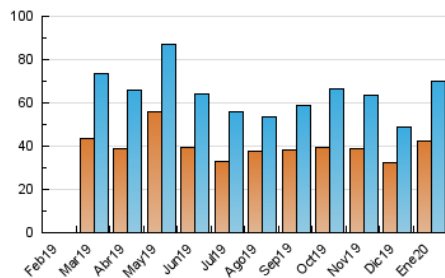

4.3 Por meses

N. únicos / Visitas (x 1000)