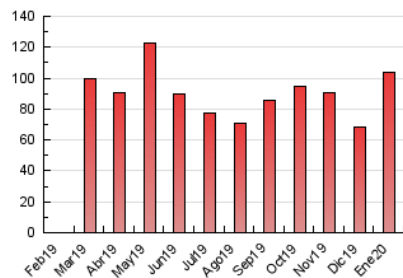

Páginas (x 1000)