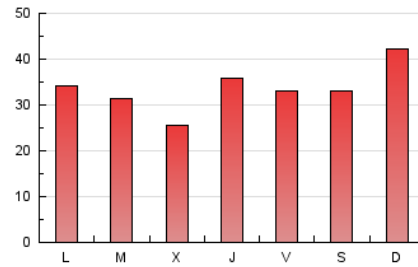

1. Cifras totales y promedios (Nacional e Internacional)

MES - AÑO	NAVEGADORES UNICOS	VISITAS	PAGINAS
Enero - 2020	42.189	69.780	103.549
PROMEDIO DIARIO	2.043	2.251	3.340
PROMEDIO LUNES-VIERNES	1.875	2.054	3.194
PROMEDIO SABADO-DOMINGO	2.527	2.818	3.761
PAGINAS / VISITAS	1,48		
DURACION MEDIA VISITAS	0:00:50		
DURACION MEDIA PAGINAS	0:01:44		

2. Secciones (Nacional e Internacional)

	PAGINAS	%
HOME	9.940	9.60 %
RESTO	93.609	90.40 %

3. Por día del mes (Nacional e Internacional)

Día	N. únicos	Visitas	Páginas	Día	N. únicos	Visitas	Páginas	Día	N. únicos	Visitas	Páginas
1	746	802	1.068	11	1.572	1.680	2.288	21	1.434	1.587	2.601
2	2.111	2.302	3.103	12	1.288	1.363	1.881	22	1.742	1.885	2.771
3	2.416	2.680	3.794	13	2.701	2.919	3.938	23	2.835	3.040	4.199
4	2.396	2.636	3.647	14	2.153	2.319	3.336	24	1.523	1.645	2.439
5	6.541	8.112	11.160	15	1.550	1.725	2.495	25	976	1.034	1.441
6	1.511	1.651	4.732	16	2.465	2.745	3.906	26	550	603	1.056
7	1.042	1.187	2.970	17	1.883	2.049	3.289	27	1.940	2.148	3.003
8	2.185	2.430	4.558	18	4.768	4.899	5.837	28	2.245	2.437	3.695
9	2.090	2.317	3.927	19	2.128	2.214	2.779	29	1.284	1.389	1.942
10	3.014	3.386	5.070	20	1.179	1.295	2.017	30	1.842	1.972	2.719
								31	1.235	1.329	1.888

4. Gráficas (Nacional e Internacional)

4.1 Por día de la semana (promedio)

N. únicos / Visitas (x 100)

Páginas (x 100)

4.2 Por franja horaria (promedio)

Visitas (x 1000)

Páginas (x 1000)

4.3 Por meses