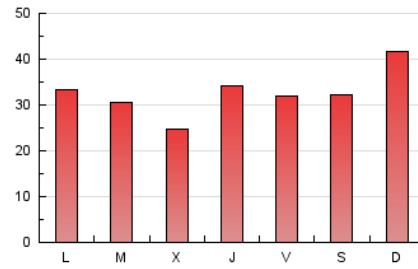

1. Cifras totales y promedios (Nacional)

MES - AÑO	NAVEGADORES UNICOS	VISITAS	PAGINAS
Enero - 2020	40.136	67.398	100.613
PROMEDIO DIARIO	1.969	2.174	3.246
PROMEDIO LUNES-VIERNES	1.792	1.968	3.089
PROMEDIO SABADO-DOMINGO	2.479	2.767	3.696
PAGINAS / VISITAS	1,49		
DURACION MEDIA VISITAS	0:00:51		
DURACION MEDIA PAGINAS	0:01:43		

2. Secciones (Nacional)

	PAGINAS	%
HOME	9.692	9.63 %
RESTO	90.921	90.37 %

3. Por día del mes (Nacional)

Día	N. únicos	Visitas	Páginas	Día	N. únicos	Visitas	Páginas	Día	N. únicos	Visitas	Páginas
1	717	771	1.032	11	1.549	1.655	2.248	21	1.366	1.515	2.500
2	2.036	2.225	3.016	12	1.252	1.327	1.839	22	1.581	1.720	2.584
3	2.348	2.609	3.716	13	2.624	2.840	3.839	23	2.488	2.677	3.796
4	2.343	2.577	3.537	14	2.099	2.264	3.269	24	1.365	1.484	2.253
5	6.490	8.059	11.094	15	1.489	1.664	2.413	25	921	979	1.382
6	1.475	1.613	4.688	16	2.374	2.653	3.797	26	504	555	995
7	991	1.134	2.897	17	1.814	1.979	3.188	27	1.868	2.069	2.900
8	2.134	2.375	4.492	18	4.688	4.819	5.748	28	2.152	2.341	3.586
9	2.033	2.253	3.850	19	2.081	2.166	2.723	29	1.219	1.320	1.858
10	2.949	3.320	4.974	20	1.129	1.244	1.944	30	1.787	1.915	2.634
								31	1.185	1.276	1.821

4. Gráficas (Nacional)

4.1 Por día de la semana (promedio)

N. únicos / Visitas (x 100)

Páginas (x 100)

4.2 Por franja horaria (promedio)

Visitas (x 1000)

Páginas (x 1000)

4.3 Por meses