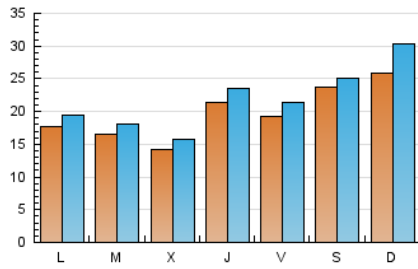

1. Cifras totales y promedios (Nacional)

MES - AÑO	NAVEGADORES UNICOS	VISITAS	PAGINAS
Enero - 2020	40.136	67.398	100.613
PROMEDIO DIARIO	1.969	2.174	3.246
PROMEDIO LUNES-VIERNES	1.792	1.968	3.089
PROMEDIO SABADO-DOMINGO	2.479	2.767	3.696
PAGINAS / VISITAS	1,49		
DURACION MEDIA VISITAS	0:00:51		
DURACION MEDIA PAGINAS	0:01:43		

2. Secciones (Nacional)

	PAGINAS	%
HOME	9.692	9.63 %
RESTO	90.921	90.37 %

3. Por día del mes (Nacional)

Día	N. únicos	Visitas	Páginas	Día	N. únicos	Visitas	Páginas	Día	N. únicos	Visitas	Páginas
1	717	771	1.032	11	1.549	1.655	2.248	21	1.366	1.515	2.500
2	2.036	2.225	3.016	12	1.252	1.327	1.839	22	1.581	1.720	2.584
3	2.348	2.609	3.716	13	2.624	2.840	3.839	23	2.488	2.677	3.796
4	2.343	2.577	3.537	14	2.099	2.264	3.269	24	1.365	1.484	2.253
5	6.490	8.059	11.094	15	1.489	1.664	2.413	25	921	979	1.382
6	1.475	1.613	4.688	16	2.374	2.653	3.797	26	504	555	995
7	991	1.134	2.897	17	1.814	1.979	3.188	27	1.868	2.069	2.900
8	2.134	2.375	4.492	18	4.688	4.819	5.748	28	2.152	2.341	3.586
9	2.033	2.253	3.850	19	2.081	2.166	2.723	29	1.219	1.320	1.858
10	2.949	3.320	4.974	20	1.129	1.244	1.944	30	1.787	1.915	2.634
								31	1.185	1.276	1.821

4. Gráficas (Nacional)

4.1 Por día de la semana (promedio)

N. únicos / Visitas (x 100)

Páginas (x 100)

4.2 Por franja horaria (promedio)

Visitas (x 1000)

Páginas (x 1000)

4.3 Por meses