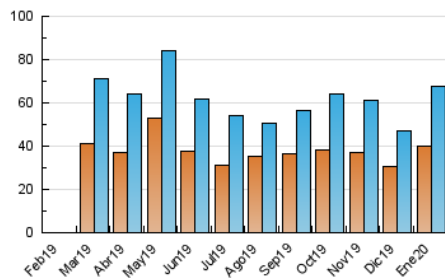

4.3 Por meses

N. únicos / Visitas (x 1000)