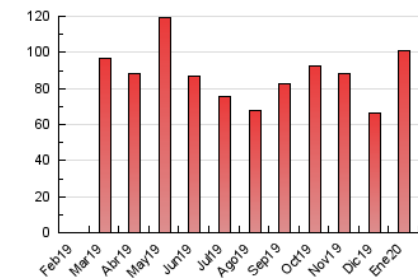

Páginas (x 1000)