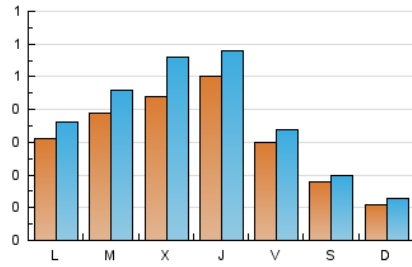

1. Cifras totales y promedios (Nacional e Internacional)

MES - AÑO	NAVEGADORES UNICOS	VISITAS	PAGINAS
Diciembre - 2021	758	1.202	2.044
PROMEDIO DIARIO	33	39	66
PROMEDIO LUNES-VIERNES	39	47	80
PROMEDIO SABADO-DOMINGO	15	17	25
PAGINAS / VISITAS	1,70		
DURACION MEDIA VISITAS	0:01:30		
DURACION MEDIA PAGINAS	0:02:09		

2. Secciones (Nacional e Internacional)

	PAGINAS	%
HOME	496	24.27 %
RESTO	1.548	75.73 %

3. Por día del mes (Nacional e Internacional)

Día	N. únicos	Visitas	Páginas	Día	N. únicos	Visitas	Páginas	Día	N. únicos	Visitas	Páginas
1	92	105	202	11	24	24	38	21	27	37	71
2	72	88	137	12	20	21	37	22	31	41	84
3	50	57	80	13	63	69	108	23	21	24	46
4	28	31	40	14	76	84	143	24	15	21	42
5	14	16	18	15	73	96	161	25	10	16	28
6	23	26	36	16	81	90	148	26	6	8	11
7	26	27	46	17	13	13	23	27	13	17	28
8	13	16	26	18	10	10	15	28	27	36	66
9	69	79	133	19	5	6	11	29	13	21	38
10	63	71	96	20	24	32	96	30	8	10	16
								31	9	10	20

4. Gráficas (Nacional e Internacional)

4.1 Por día de la semana (promedio)

N. únicos / Visitas (x 100)

Páginas (x 100)

4.2 Por franja horaria (promedio)

Visitas__ (x 1000)

Páginas (x 1000)

4.3 Por meses