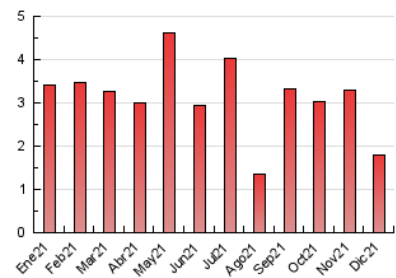

Páginas (x 1000)