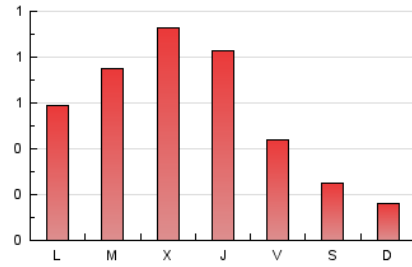

1. Cifras totales y promedios (Nacional)

MES - AÑO	NAVEGADORES UNICOS	VISITAS	PAGINAS
Diciembre - 2021	518	959	1.797
PROMEDIO DIARIO	25	31	58
PROMEDIO LUNES-VIERNES	30	37	71
PROMEDIO SABADO-DOMINGO	10	12	20
PAGINAS / VISITAS	1,87		
DURACION MEDIA VISITAS	0:01:52		
DURACION MEDIA PAGINAS	0:02:08		

2. Secciones (Nacional)

	PAGINAS	%
HOME	472	26.27 %
RESTO	1.325	73.73 %

3. Por día del mes (Nacional)

Día	N. únicos	Visitas	Páginas	Día	N. únicos	Visitas	Páginas	Día	N. únicos	Visitas	Páginas
1	69	82	179	11	16	16	30	21	24	34	68
2	49	65	111	12	14	15	31	22	30	40	83
3	32	39	62	13	40	46	85	23	19	22	44
4	18	21	30	14	55	63	122	24	15	21	42
5	7	9	10	15	56	79	144	25	10	16	28
6	14	17	27	16	60	69	127	26	6	8	11
7	26	27	46	17	11	11	21	27	12	15	26
8	11	14	24	18	6	6	11	28	24	33	63
9	51	61	115	19	5	6	11	29	12	20	37
10	44	52	77	20	24	32	96	30	8	10	16
								31	9	10	20

4. Gráficas (Nacional)

4.1 Por día de la semana (promedio)

N. únicos / Visitas (x 100)

Páginas (x 100)

4.2 Por franja horaria (promedio)

Visitas__ (x 1000)

Páginas (x 1000)

4.3 Por meses