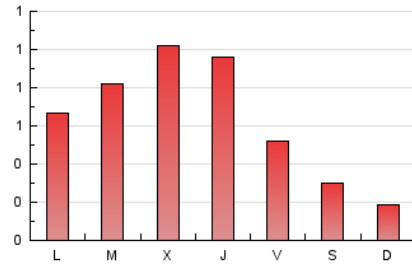

1. Cifras totales y promedios (Nacional e Internacional)

MES - AÑO	NAVEGADORES UNICOS	VISITAS	PAGINAS
Diciembre - 2021	758	1.202	2.044
PROMEDIO DIARIO	33	39	66
PROMEDIO LUNES-VIERNES	39	47	80
PROMEDIO SABADO-DOMINGO	15	17	25
PAGINAS / VISITAS	1,70		
DURACION MEDIA VISITAS	0:01:30		
DURACION MEDIA PAGINAS	0:02:09		

2. Secciones (Nacional e Internacional)

	PAGINAS	%
HOME	496	24.27 %
RESTO	1.548	75.73 %

3. Por día del mes (Nacional e Internacional)

Día	N. únicos	Visitas	Páginas	Día	N. únicos	Visitas	Páginas	Día	N. únicos	Visitas	Páginas
1	92	105	202	11	24	24	38	21	27	37	71
2	72	88	137	12	20	21	37	22	31	41	84
3	50	57	80	13	63	69	108	23	21	24	46
4	28	31	40	14	76	84	143	24	15	21	42
5	14	16	18	15	73	96	161	25	10	16	28
6	23	26	36	16	81	90	148	26	6	8	11
7	26	27	46	17	13	13	23	27	13	17	28
8	13	16	26	18	10	10	15	28	27	36	66
9	69	79	133	19	5	6	11	29	13	21	38
10	63	71	96	20	24	32	96	30	8	10	16
								31	9	10	20

4. Gráficas (Nacional e Internacional)

4.1 Por día de la semana (promedio)

N. únicos / Visitas (x 100)

Páginas (x 100)

4.2 Por franja horaria (promedio)

Visitas__ (x 1000)

Páginas (x 1000)

4.3 Por meses