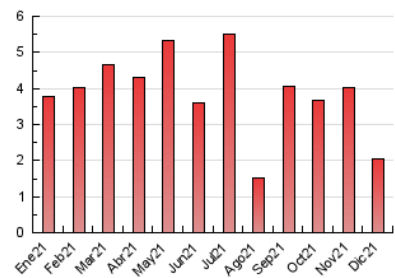

Páginas (x 1000)