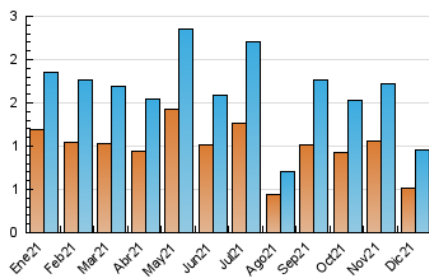

2. Secciones (Nacional)

	PAGINAS	%
HOME	472	26.27 %
RESTO	1.325	73.73 %

3. Por día del mes (Nacional)

Día	N. únicos	Visitas	Páginas	Día	N. únicos	Visitas	Páginas	Día	N. únicos	Visitas	Páginas
1	69	82	179	11	16	16	30	21	24	34	68
2	49	65	111	12	14	15	31	22	30	40	83
3	32	39	62	13	40	46	85	23	19	22	44
4	18	21	30	14	55	63	122	24	15	21	42
5	7	9	10	15	56	79	144	25	10	16	28
6	14	17	27	16	60	69	127	26	6	8	11
7	26	27	46	17	11	11	21	27	12	15	26
8	11	14	24	18	6	6	11	28	24	33	63
9	51	61	115	19	5	6	11	29	12	20	37
10	44	52	77	20	24	32	96	30	8	10	16
								31	9	10	20

4. Gráficas (Nacional)

4.1 Por día de la semana (promedio)

N. únicos / Visitas (x 100)

Páginas (x 100)

4.2 Por franja horaria (promedio)

Visitas__ (x 1000)

Páginas (x 1000)

4.3 Por meses

N. únicos / Visitas (x 1000)

Páginas (x 1000)

5. Observaciones

Este Medio Electrónico de Comunicación ha sido medido por la herramienta Google Analytics de Google

6. Definiciones básicas (Para más información ver Normas Técnicas para el Control de los Medios Electrónicos de Comunicación)

Visita:

Una secuencia ininterrumpida de páginas servidas a un usuario válido. Si dicho usuario no realiza peticiones de páginas en un periodo de tiempo (30 min) la siguiente petición constituirá el inicio de una nueva visita.