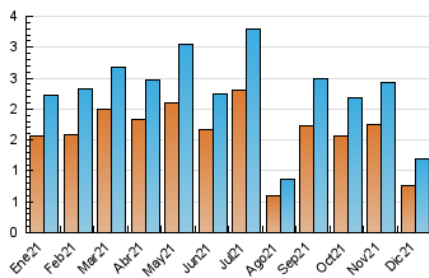

4.3 Por meses

N. únicos / Visitas (x 1000)