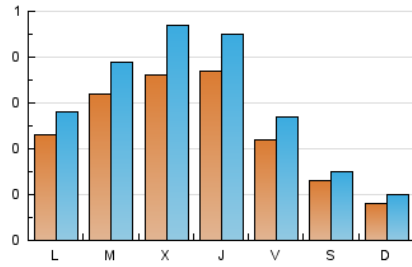

1. Cifras totales y promedios (Nacional)

MES - AÑO	NAVEGADORES UNICOS	VISITAS	PAGINAS
Diciembre - 2021	518	959	1.797
PROMEDIO DIARIO	25	31	58
PROMEDIO LUNES-VIERNES	30	37	71
PROMEDIO SABADO-DOMINGO	10	12	20
PAGINAS / VISITAS	1,87		
DURACION MEDIA VISITAS	0:01:52		
DURACION MEDIA PAGINAS	0:02:08		

2. Secciones (Nacional)

	PAGINAS	%
HOME	472	26.27 %
RESTO	1.325	73.73 %

3. Por día del mes (Nacional)

Día	N. únicos	Visitas	Páginas	Día	N. únicos	Visitas	Páginas	Día	N. únicos	Visitas	Páginas
1	69	82	179	11	16	16	30	21	24	34	68
2	49	65	111	12	14	15	31	22	30	40	83
3	32	39	62	13	40	46	85	23	19	22	44
4	18	21	30	14	55	63	122	24	15	21	42
5	7	9	10	15	56	79	144	25	10	16	28
6	14	17	27	16	60	69	127	26	6	8	11
7	26	27	46	17	11	11	21	27	12	15	26
8	11	14	24	18	6	6	11	28	24	33	63
9	51	61	115	19	5	6	11	29	12	20	37
10	44	52	77	20	24	32	96	30	8	10	16
								31	9	10	20

4. Gráficas (Nacional)

4.1 Por día de la semana (promedio)

N. únicos / Visitas (x 100)

Páginas (x 100)

4.2 Por franja horaria (promedio)

Visitas__ (x 1000)

Páginas (x 1000)

4.3 Por meses