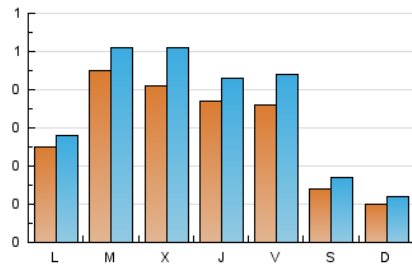

1. Cifras totales y promedios (Nacional e Internacional)

MES - AÑO	NAVEGADORES UNICOS	VISITAS	PAGINAS
Diciembre - 2020	723	1.125	2.188
PROMEDIO DIARIO	31	36	71
PROMEDIO LUNES-VIERNES	37	44	88
PROMEDIO SABADO-DOMINGO	12	14	20
PAGINAS / VISITAS	1,94		
DURACION MEDIA VISITAS	0:02:01		
DURACION MEDIA PAGINAS	0:02:09		

2. Secciones (Nacional e Internacional)

	PAGINAS	%
HOME	0	0 %
RESTO	2.188	100.00 %

3. Por día del mes (Nacional e Internacional)

Día	N. únicos	Visitas	Páginas	Día	N. únicos	Visitas	Páginas	Día	N. únicos	Visitas	Páginas
1	107	118	226	11	20	27	47	21	38	45	72
2	84	99	247	12	7	10	18	22	37	41	67
3	48	50	95	13	7	11	14	23	32	39	49
4	68	78	138	14	20	21	51	24	22	24	29
5	27	30	42	15	27	34	67	25	15	19	35
6	14	17	22	16	29	43	95	26	5	5	10
7	12	12	31	17	50	61	134	27	8	9	10
8	11	12	18	18	42	53	94	28	31	34	54
9	21	25	62	19	18	21	35	29	44	48	87
10	22	28	86	20	11	11	12	30	40	48	113
								31	42	52	128

4. Gráficas (Nacional e Internacional)

4.1 Por día de la semana (promedio)

N. únicos / Visitas (x 100)

Páginas (x 100)

4.2 Por franja horaria (promedio)

Visitas (x 1000)

Páginas (x 1000)

4.3 Por meses