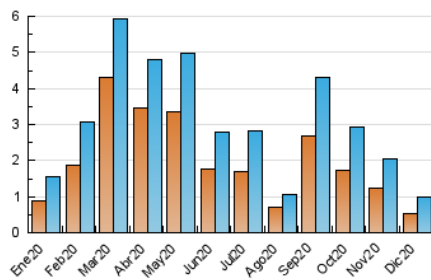

2. Secciones (Nacional)

	PAGINAS	%
HOME	0	0 %
RESTO	2.042	100.00 %

3. Por día del mes (Nacional)

Día	N. únicos	Visitas	Páginas	Día	N. únicos	Visitas	Páginas	Día	N. únicos	Visitas	Páginas
1	77	88	196	11	17	24	44	21	38	45	72
2	66	81	226	12	5	8	16	22	37	41	67
3	42	44	88	13	4	8	11	23	32	39	49
4	48	58	115	14	19	20	48	24	22	24	29
5	14	17	29	15	24	31	64	25	15	19	35
6	10	13	18	16	26	40	92	26	5	5	10
7	12	12	31	17	42	53	126	27	8	9	10
8	10	11	17	18	32	43	82	28	31	34	54
9	18	22	59	19	18	21	35	29	44	48	87
10	21	27	85	20	11	11	12	30	34	42	107
								31	42	52	128

4. Gráficas (Nacional)

4.1 Por día de la semana (promedio)

N. únicos / Visitas (x 100)

Páginas (x 100)

4.2 Por franja horaria (promedio)

Visitas (x 1000)

Páginas (x 1000)

4.3 Por meses

N. únicos / Visitas (x 1000)

Páginas (x 1000)

5. Observaciones

Este Medio Electrónico de Comunicación ha sido medido por la herramienta Google Analytics de Google

6. Definiciones básicas (Para más información ver Normas Técnicas para el Control de los Medios Electrónicos de Comunicación)

Visita:

Una secuencia ininterrumpida de páginas servidas a un usuario válido. Si dicho usuario no realiza peticiones de páginas en un periodo de tiempo (30 min) la siguiente petición constituirá el inicio de una nueva visita.