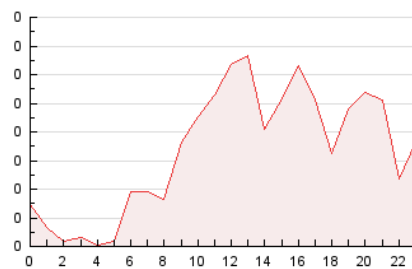

2. Secciones (Nacional e Internacional)

	PAGINAS	%
HOME	0	0 %
RESTO	2.188	100.00 %

3. Por día del mes (Nacional e Internacional)

Día	N. únicos	Visitas	Páginas	Día	N. únicos	Visitas	Páginas	Día	N. únicos	Visitas	Páginas
1	107	118	226	11	20	27	47	21	38	45	72
2	84	99	247	12	7	10	18	22	37	41	67
3	48	50	95	13	7	11	14	23	32	39	49
4	68	78	138	14	20	21	51	24	22	24	29
5	27	30	42	15	27	34	67	25	15	19	35
6	14	17	22	16	29	43	95	26	5	5	10
7	12	12	31	17	50	61	134	27	8	9	10
8	11	12	18	18	42	53	94	28	31	34	54
9	21	25	62	19	18	21	35	29	44	48	87
10	22	28	86	20	11	11	12	30	40	48	113
								31	42	52	128

4. Gráficas (Nacional e Internacional)

4.1 Por día de la semana (promedio)

N. únicos / Visitas (x 100)

Páginas (x 100)

4.2 Por franja horaria (promedio)

Visitas (x 1000)

Páginas (x 1000)

4.3 Por meses