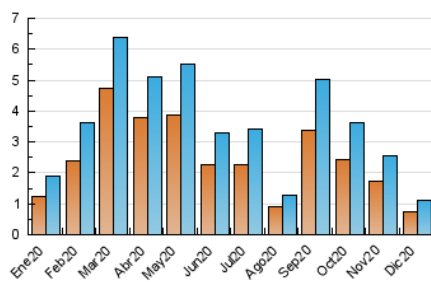

4.3 Por meses

N. únicos / Visitas (x 1000)