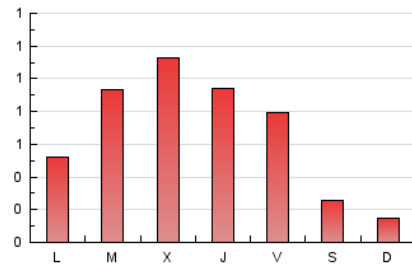

1. Cifras totales y promedios (Nacional e Internacional)

MES - AÑO	NAVEGADORES UNICOS	VISITAS	PAGINAS
Diciembre - 2020	723	1.125	2.188
PROMEDIO DIARIO	31	36	71
PROMEDIO LUNES-VIERNES	37	44	88
PROMEDIO SABADO-DOMINGO	12	14	20
PAGINAS / VISITAS	1,94		
DURACION MEDIA VISITAS	0:02:01		
DURACION MEDIA PAGINAS	0:02:09		

2. Secciones (Nacional e Internacional)

	PAGINAS	%
HOME	0	0 %
RESTO	2.188	100.00 %

3. Por día del mes (Nacional e Internacional)

Día	N. únicos	Visitas	Páginas	Día	N. únicos	Visitas	Páginas	Día	N. únicos	Visitas	Páginas
1	107	118	226	11	20	27	47	21	38	45	72
2	84	99	247	12	7	10	18	22	37	41	67
3	48	50	95	13	7	11	14	23	32	39	49
4	68	78	138	14	20	21	51	24	22	24	29
5	27	30	42	15	27	34	67	25	15	19	35
6	14	17	22	16	29	43	95	26	5	5	10
7	12	12	31	17	50	61	134	27	8	9	10
8	11	12	18	18	42	53	94	28	31	34	54
9	21	25	62	19	18	21	35	29	44	48	87
10	22	28	86	20	11	11	12	30	40	48	113
								31	42	52	128

4. Gráficas (Nacional e Internacional)

4.1 Por día de la semana (promedio)

N. únicos / Visitas (x 100)

Páginas (x 100)

4.2 Por franja horaria (promedio)

Visitas (x 1000)

Páginas (x 1000)

4.3 Por meses