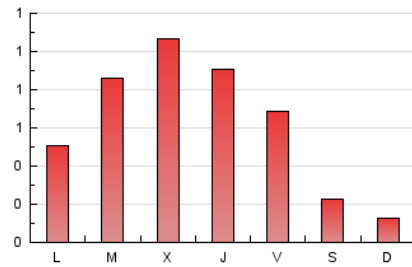

1. Cifras totales y promedios (Nacional)

MES - AÑO	NAVEGADORES UNICOS	VISITAS	PAGINAS
Diciembre - 2020	543	990	2.042
PROMEDIO DIARIO	27	32	66
PROMEDIO LUNES-VIERNES	33	39	83
PROMEDIO SABADO-DOMINGO	9	12	18
PAGINAS / VISITAS	2,06		
DURACION MEDIA VISITAS	0:02:01		
DURACION MEDIA PAGINAS	0:02:09		

2. Secciones (Nacional)

	PAGINAS	%
HOME	0	0 %
RESTO	2.042	100.00 %

3. Por día del mes (Nacional)

Día	N. únicos	Visitas	Páginas	Día	N. únicos	Visitas	Páginas	Día	N. únicos	Visitas	Páginas
1	77	88	196	11	17	24	44	21	38	45	72
2	66	81	226	12	5	8	16	22	37	41	67
3	42	44	88	13	4	8	11	23	32	39	49
4	48	58	115	14	19	20	48	24	22	24	29
5	14	17	29	15	24	31	64	25	15	19	35
6	10	13	18	16	26	40	92	26	5	5	10
7	12	12	31	17	42	53	126	27	8	9	10
8	10	11	17	18	32	43	82	28	31	34	54
9	18	22	59	19	18	21	35	29	44	48	87
10	21	27	85	20	11	11	12	30	34	42	107
								31	42	52	128

4. Gráficas (Nacional)

4.1 Por día de la semana (promedio)

N. únicos / Visitas (x 100)

Páginas (x 100)

4.2 Por franja horaria (promedio)

Visitas (x 1000)

Páginas (x 1000)

4.3 Por meses