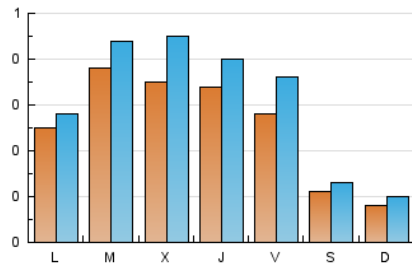

1. Cifras totales y promedios (Nacional)

MES - AÑO	NAVEGADORES UNICOS	VISITAS	PAGINAS
Diciembre - 2020	543	990	2.042
PROMEDIO DIARIO	27	32	66
PROMEDIO LUNES-VIERNES	33	39	83
PROMEDIO SABADO-DOMINGO	9	12	18
PAGINAS / VISITAS	2,06		
DURACION MEDIA VISITAS	0:02:01		
DURACION MEDIA PAGINAS	0:02:09		

2. Secciones (Nacional)

	PAGINAS	%
HOME	0	0 %
RESTO	2.042	100.00 %

3. Por día del mes (Nacional)

Día	N. únicos	Visitas	Páginas	Día	N. únicos	Visitas	Páginas	Día	N. únicos	Visitas	Páginas
1	77	88	196	11	17	24	44	21	38	45	72
2	66	81	226	12	5	8	16	22	37	41	67
3	42	44	88	13	4	8	11	23	32	39	49
4	48	58	115	14	19	20	48	24	22	24	29
5	14	17	29	15	24	31	64	25	15	19	35
6	10	13	18	16	26	40	92	26	5	5	10
7	12	12	31	17	42	53	126	27	8	9	10
8	10	11	17	18	32	43	82	28	31	34	54
9	18	22	59	19	18	21	35	29	44	48	87
10	21	27	85	20	11	11	12	30	34	42	107
								31	42	52	128

4. Gráficas (Nacional)

4.1 Por día de la semana (promedio)

N. únicos / Visitas (x 100)

Páginas (x 100)

4.2 Por franja horaria (promedio)

Visitas (x 1000)

Páginas (x 1000)

4.3 Por meses