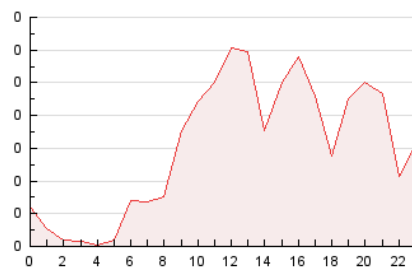

2. Secciones (Nacional)

	PAGINAS	%
HOME	0	0 %
RESTO	2.042	100.00 %

3. Por día del mes (Nacional)

Día	N. únicos	Visitas	Páginas	Día	N. únicos	Visitas	Páginas	Día	N. únicos	Visitas	Páginas
1	77	88	196	11	17	24	44	21	38	45	72
2	66	81	226	12	5	8	16	22	37	41	67
3	42	44	88	13	4	8	11	23	32	39	49
4	48	58	115	14	19	20	48	24	22	24	29
5	14	17	29	15	24	31	64	25	15	19	35
6	10	13	18	16	26	40	92	26	5	5	10
7	12	12	31	17	42	53	126	27	8	9	10
8	10	11	17	18	32	43	82	28	31	34	54
9	18	22	59	19	18	21	35	29	44	48	87
10	21	27	85	20	11	11	12	30	34	42	107
								31	42	52	128

4. Gráficas (Nacional)

4.1 Por día de la semana (promedio)

N. únicos / Visitas (x 100)

Páginas (x 100)

4.2 Por franja horaria (promedio)

Visitas (x 1000)

Páginas (x 1000)

4.3 Por meses