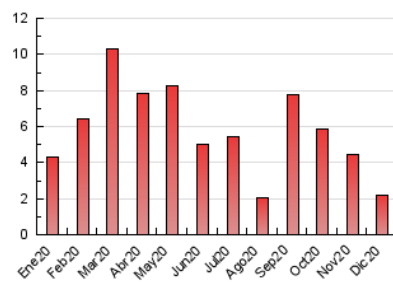

Páginas (x 1000)