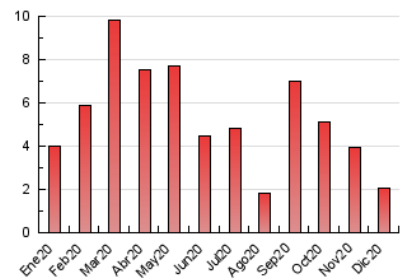

2. Secciones (Nacional)

	PAGINAS	%
HOME	0	0 %
RESTO	2.042	100.00 %

3. Por día del mes (Nacional)

Día	N. únicos	Visitas	Páginas	Día	N. únicos	Visitas	Páginas	Día	N. únicos	Visitas	Páginas
1	77	88	196	11	17	24	44	21	38	45	72
2	66	81	226	12	5	8	16	22	37	41	67
3	42	44	88	13	4	8	11	23	32	39	49
4	48	58	115	14	19	20	48	24	22	24	29
5	14	17	29	15	24	31	64	25	15	19	35
6	10	13	18	16	26	40	92	26	5	5	10
7	12	12	31	17	42	53	126	27	8	9	10
8	10	11	17	18	32	43	82	28	31	34	54
9	18	22	59	19	18	21	35	29	44	48	87
10	21	27	85	20	11	11	12	30	34	42	107
								31	42	52	128

4. Gráficas (Nacional)

4.1 Por día de la semana (promedio)

N. únicos / Visitas (x 100)

Páginas (x 100)

4.2 Por franja horaria (promedio)

Visitas (x 1000)

Páginas (x 1000)

4.3 Por meses

N. únicos / Visitas (x 1000)

Páginas (x 1000)

5. Observaciones

Este Medio Electrónico de Comunicación ha sido medido por la herramienta Google Analytics de Google

6. Definiciones básicas (Para más información ver Normas Técnicas para el Control de los Medios Electrónicos de Comunicación)

Visita:

Una secuencia ininterrumpida de páginas servidas a un usuario válido. Si dicho usuario no realiza peticiones de páginas en un periodo de tiempo (30 min) la siguiente petición constituirá el inicio de una nueva visita.