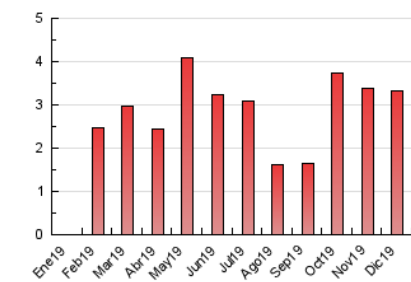

Páginas (x 1000)