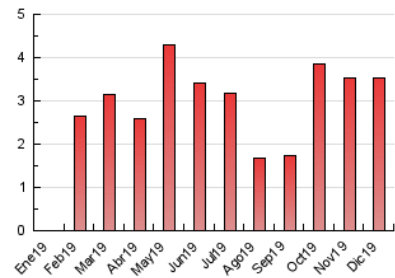

Páginas (x 1000)