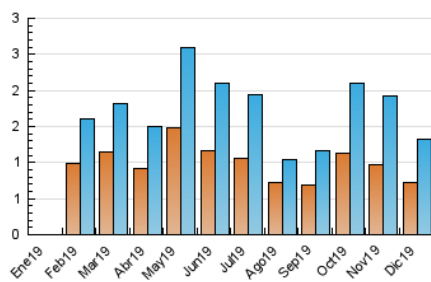

4.3 Por meses

N. únicos / Visitas (x 1000)