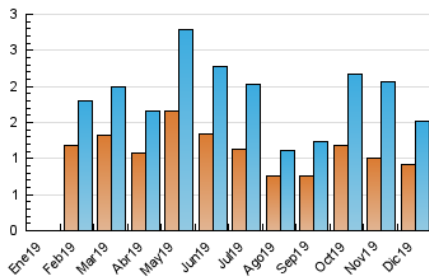

4.3 Por meses

N. únicos / Visitas (x 1000)