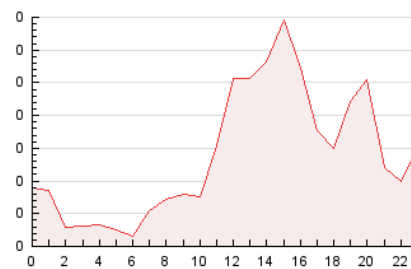

2. Secciones (Nacional)

	PAGINAS	%
HOME	916	27.52 %
RESTO	2.413	72.48 %

3. Por día del mes (Nacional)

Día	N. únicos	Visitas	Páginas	Día	N. únicos	Visitas	Páginas	Día	N. únicos	Visitas	Páginas
1	9	9	18	11	56	71	186	21	19	22	32
2	27	34	75	12	42	52	127	22	10	14	21
3	63	81	202	13	30	42	110	23	16	17	51
4	113	128	231	14	13	15	28	24	26	31	67
5	73	88	220	15	20	27	66	25	9	14	30
6	28	34	347	16	22	27	76	26	6	7	12
7	13	19	29	17	63	89	255	27	20	20	35
8	20	21	80	18	98	124	260	28	8	8	25
9	47	55	107	19	55	68	143	29	11	13	18
10	76	93	224	20	29	36	107	30	28	34	101
								31	32	34	46

4. Gráficas (Nacional)

4.1 Por día de la semana (promedio)

N. únicos / Visitas (x 100)

Páginas (x 100)

4.2 Por franja horaria (promedio)

Visitas (x 1000)

Páginas (x 1000)

4.3 Por meses