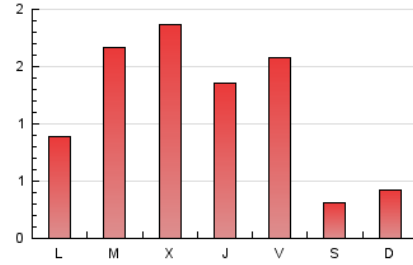

2. Secciones (Nacional e Internacional)

	PAGINAS	%
HOME	943	26.62 %
RESTO	2.600	73.38 %

3. Por día del mes (Nacional e Internacional)

Día	N. únicos	Visitas	Páginas	Día	N. únicos	Visitas	Páginas	Día	N. únicos	Visitas	Páginas
1	12	12	21	11	67	82	197	21	21	24	34
2	32	39	80	12	55	65	140	22	12	16	23
3	69	87	208	13	43	55	136	23	22	23	57
4	127	142	245	14	17	19	32	24	35	40	76
5	84	99	231	15	21	28	67	25	14	19	35
6	30	36	349	16	32	37	86	26	7	8	13
7	15	21	31	17	70	96	262	27	22	22	37
8	21	22	81	18	108	134	272	28	11	11	28
9	59	67	119	19	71	84	160	29	12	14	19
10	93	110	241	20	32	39	110	30	31	37	104
								31	35	37	49

4. Gráficas (Nacional e Internacional)

4.1 Por día de la semana (promedio)

N. únicos / Visitas (x 100)

Páginas (x 100)

4.2 Por franja horaria (promedio)

Visitas (x 1000)

Páginas (x 1000)

4.3 Por meses