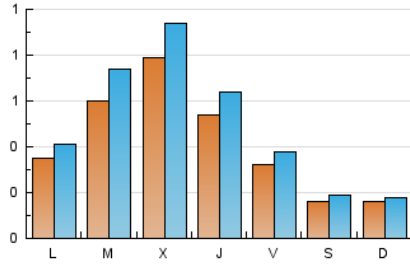

1. Cifras totales y promedios (Nacional e Internacional)

MES - AÑO	NAVEGADORES UNICOS	VISITAS	PAGINAS
Diciembre - 2019	922	1.525	3.543
PROMEDIO DIARIO	41	49	114
PROMEDIO LUNES-VIERNES	52	62	146
PROMEDIO SABADO-DOMINGO	16	19	37
PAGINAS / VISITAS	2,32		
DURACION MEDIA VISITAS	0:02:36		
DURACION MEDIA PAGINAS	0:01:58		

2. Secciones (Nacional e Internacional)

	PAGINAS	%
HOME	943	26.62 %
RESTO	2.600	73.38 %

3. Por día del mes (Nacional e Internacional)

Día	N. únicos	Visitas	Páginas	Día	N. únicos	Visitas	Páginas	Día	N. únicos	Visitas	Páginas
1	12	12	21	11	67	82	197	21	21	24	34
2	32	39	80	12	55	65	140	22	12	16	23
3	69	87	208	13	43	55	136	23	22	23	57
4	127	142	245	14	17	19	32	24	35	40	76
5	84	99	231	15	21	28	67	25	14	19	35
6	30	36	349	16	32	37	86	26	7	8	13
7	15	21	31	17	70	96	262	27	22	22	37
8	21	22	81	18	108	134	272	28	11	11	28
9	59	67	119	19	71	84	160	29	12	14	19
10	93	110	241	20	32	39	110	30	31	37	104
								31	35	37	49

4. Gráficas (Nacional e Internacional)

4.1 Por día de la semana (promedio)

N. únicos / Visitas (x 100)

Páginas (x 100)

4.2 Por franja horaria (promedio)

Visitas (x 1000)

Páginas (x 1000)

4.3 Por meses