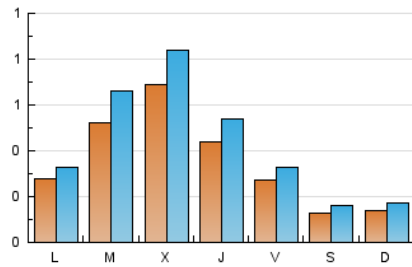

1. Cifras totales y promedios (Nacional)

MES - AÑO	NAVEGADORES UNICOS	VISITAS	PAGINAS
Diciembre - 2019	725	1.327	3.329
PROMEDIO DIARIO	35	43	107
PROMEDIO LUNES-VIERNES	44	54	137
PROMEDIO SABADO-DOMINGO	14	16	35
PAGINAS / VISITAS	2,51		
DURACION MEDIA VISITAS	0:02:58		
DURACION MEDIA PAGINAS	0:01:58		

2. Secciones (Nacional)

	PAGINAS	%
HOME	916	27.52 %
RESTO	2.413	72.48 %

3. Por día del mes (Nacional)

Día	N. únicos	Visitas	Páginas	Día	N. únicos	Visitas	Páginas	Día	N. únicos	Visitas	Páginas
1	9	9	18	11	56	71	186	21	19	22	32
2	27	34	75	12	42	52	127	22	10	14	21
3	63	81	202	13	30	42	110	23	16	17	51
4	113	128	231	14	13	15	28	24	26	31	67
5	73	88	220	15	20	27	66	25	9	14	30
6	28	34	347	16	22	27	76	26	6	7	12
7	13	19	29	17	63	89	255	27	20	20	35
8	20	21	80	18	98	124	260	28	8	8	25
9	47	55	107	19	55	68	143	29	11	13	18
10	76	93	224	20	29	36	107	30	28	34	101
								31	32	34	46

4. Gráficas (Nacional)

4.1 Por día de la semana (promedio)

N. únicos / Visitas (x 100)

Páginas (x 100)

4.2 Por franja horaria (promedio)

Visitas (x 1000)

Páginas (x 1000)

4.3 Por meses