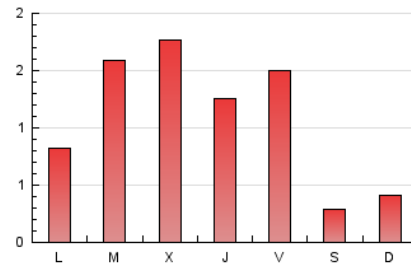

2. Secciones (Nacional)

	PAGINAS	%
HOME	916	27.52 %
RESTO	2.413	72.48 %

3. Por día del mes (Nacional)

Día	N. únicos	Visitas	Páginas	Día	N. únicos	Visitas	Páginas	Día	N. únicos	Visitas	Páginas
1	9	9	18	11	56	71	186	21	19	22	32
2	27	34	75	12	42	52	127	22	10	14	21
3	63	81	202	13	30	42	110	23	16	17	51
4	113	128	231	14	13	15	28	24	26	31	67
5	73	88	220	15	20	27	66	25	9	14	30
6	28	34	347	16	22	27	76	26	6	7	12
7	13	19	29	17	63	89	255	27	20	20	35
8	20	21	80	18	98	124	260	28	8	8	25
9	47	55	107	19	55	68	143	29	11	13	18
10	76	93	224	20	29	36	107	30	28	34	101
								31	32	34	46

4. Gráficas (Nacional)

4.1 Por día de la semana (promedio)

N. únicos / Visitas (x 100)

Páginas (x 100)

4.2 Por franja horaria (promedio)

Visitas (x 1000)

Páginas (x 1000)

4.3 Por meses