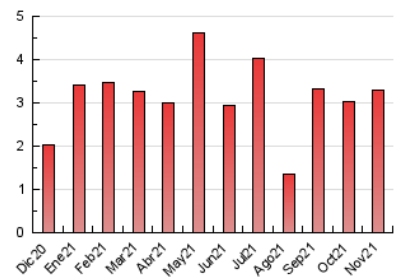

Páginas (x 1000)