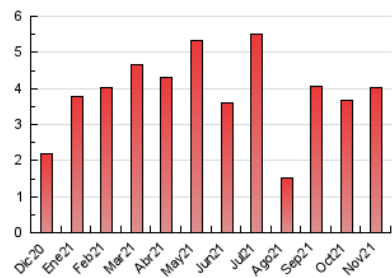

Páginas (x 1000)