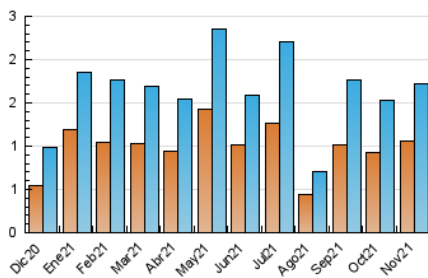

2. Secciones (Nacional)

	PAGINAS	%
HOME	794	24.02 %
RESTO	2.512	75.98 %

3. Por día del mes (Nacional)

Día	N. únicos	Visitas	Páginas	Día	N. únicos	Visitas	Páginas	Día	N. únicos	Visitas	Páginas
1	12	14	28	11	56	62	99	21	20	20	37
2	70	76	127	12	65	75	143	22	76	83	171
3	69	76	156	13	21	24	39	23	89	102	189
4	50	57	126	14	10	10	22	24	101	119	190
5	31	35	53	15	54	60	93	25	75	84	186
6	9	9	14	16	74	85	184	26	63	71	120
7	8	9	14	17	75	89	192	27	33	37	60
8	40	48	82	18	60	75	202	28	22	26	36
9	43	53	116	19	70	91	191	29	63	70	129
10	57	65	109	20	27	32	53	30	62	68	145

4. Gráficas (Nacional)

4.1 Por día de la semana (promedio)

N. únicos / Visitas (x 100)

Páginas (x 100)

4.2 Por franja horaria (promedio)

Visitas__ (x 1000)

Páginas (x 1000)

4.3 Por meses

N. únicos / Visitas (x 1000)

Páginas (x 1000)

5. Observaciones

Este Medio Electrónico de Comunicación ha sido medido por la herramienta Google Analytics de Google

6. Definiciones básicas (Para más información ver Normas Técnicas para el Control de los Medios Electrónicos de Comunicación)

Visita:

Una secuencia ininterrumpida de páginas servidas a un usuario válido. Si dicho usuario no realiza peticiones de páginas en un periodo de tiempo (30 min) la siguiente petición constituirá el inicio de una nueva visita.