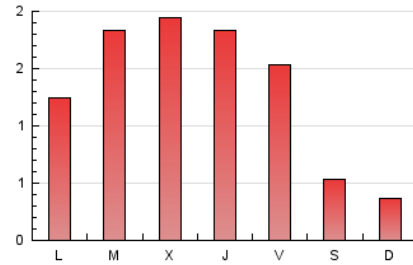

1. Cifras totales y promedios (Nacional e Internacional)

MES - AÑO	NAVEGADORES UNICOS	VISITAS	PAGINAS
Noviembre - 2021	1.749	2.422	4.015
PROMEDIO DIARIO	73	81	134
PROMEDIO LUNES-VIERNES	89	99	166
PROMEDIO SABADO-DOMINGO	29	31	45
PAGINAS / VISITAS	1,66		
DURACION MEDIA VISITAS	0:01:13		
DURACION MEDIA PAGINAS	0:01:50		

2. Secciones (Nacional e Internacional)

	PAGINAS	%
HOME	838	20.87 %
RESTO	3.177	79.13 %

3. Por día del mes (Nacional e Internacional)

Día	N. únicos	Visitas	Páginas	Día	N. únicos	Visitas	Páginas	Día	N. únicos	Visitas	Páginas
1	17	19	33	11	88	94	131	21	28	28	45
2	99	105	157	12	87	97	166	22	102	109	197
3	100	107	187	13	33	36	51	23	112	125	213
4	68	75	145	14	27	27	39	24	129	147	218
5	51	55	73	15	85	91	127	25	102	113	216
6	19	19	24	16	116	127	226	26	88	96	145
7	15	16	21	17	112	126	229	27	45	49	72
8	72	80	114	18	95	110	239	28	27	31	42
9	70	80	143	19	105	127	227	29	87	94	154
10	91	99	143	20	38	43	64	30	90	97	174

4. Gráficas (Nacional e Internacional)

4.1 Por día de la semana (promedio)

N. únicos / Visitas (x 100)

Páginas (x 100)

4.2 Por franja horaria (promedio)

Visitas_ (x 1000)

Páginas (x 1000)

4.3 Por meses