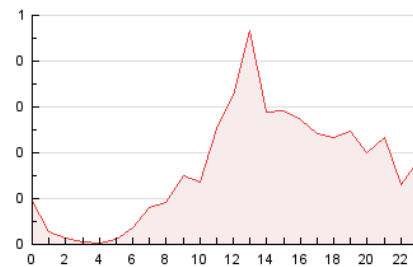

2. Secciones (Nacional e Internacional)

	PAGINAS	%
HOME	838	20.87 %
RESTO	3.177	79.13 %

3. Por día del mes (Nacional e Internacional)

Día	N. únicos	Visitas	Páginas	Día	N. únicos	Visitas	Páginas	Día	N. únicos	Visitas	Páginas
1	17	19	33	11	88	94	131	21	28	28	45
2	99	105	157	12	87	97	166	22	102	109	197
3	100	107	187	13	33	36	51	23	112	125	213
4	68	75	145	14	27	27	39	24	129	147	218
5	51	55	73	15	85	91	127	25	102	113	216
6	19	19	24	16	116	127	226	26	88	96	145
7	15	16	21	17	112	126	229	27	45	49	72
8	72	80	114	18	95	110	239	28	27	31	42
9	70	80	143	19	105	127	227	29	87	94	154
10	91	99	143	20	38	43	64	30	90	97	174

4. Gráficas (Nacional e Internacional)

4.1 Por día de la semana (promedio)

N. únicos / Visitas (x 100)

Páginas (x 100)

4.2 Por franja horaria (promedio)

Visitas_ (x 1000)

Páginas (x 1000)

4.3 Por meses