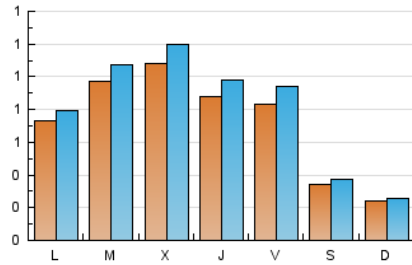

1. Cifras totales y promedios (Nacional e Internacional)

MES - AÑO	NAVEGADORES UNICOS	VISITAS	PAGINAS
Noviembre - 2021	1.749	2.422	4.015
PROMEDIO DIARIO	73	81	134
PROMEDIO LUNES-VIERNES	89	99	166
PROMEDIO SABADO-DOMINGO	29	31	45
PAGINAS / VISITAS	1,66		
DURACION MEDIA VISITAS	0:01:13		
DURACION MEDIA PAGINAS	0:01:50		

2. Secciones (Nacional e Internacional)

	PAGINAS	%
HOME	838	20.87 %
RESTO	3.177	79.13 %

3. Por día del mes (Nacional e Internacional)

Día	N. únicos	Visitas	Páginas	Día	N. únicos	Visitas	Páginas	Día	N. únicos	Visitas	Páginas
1	17	19	33	11	88	94	131	21	28	28	45
2	99	105	157	12	87	97	166	22	102	109	197
3	100	107	187	13	33	36	51	23	112	125	213
4	68	75	145	14	27	27	39	24	129	147	218
5	51	55	73	15	85	91	127	25	102	113	216
6	19	19	24	16	116	127	226	26	88	96	145
7	15	16	21	17	112	126	229	27	45	49	72
8	72	80	114	18	95	110	239	28	27	31	42
9	70	80	143	19	105	127	227	29	87	94	154
10	91	99	143	20	38	43	64	30	90	97	174

4. Gráficas (Nacional e Internacional)

4.1 Por día de la semana (promedio)

N. únicos / Visitas (x 100)

Páginas (x 100)

4.2 Por franja horaria (promedio)

Visitas_ (x 1000)

Páginas (x 1000)

4.3 Por meses