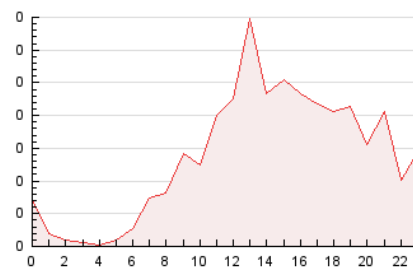

2. Secciones (Nacional)

	PAGINAS	%
HOME	794	24.02 %
RESTO	2.512	75.98 %

3. Por día del mes (Nacional)

Día	N. únicos	Visitas	Páginas	Día	N. únicos	Visitas	Páginas	Día	N. únicos	Visitas	Páginas
1	12	14	28	11	56	62	99	21	20	20	37
2	70	76	127	12	65	75	143	22	76	83	171
3	69	76	156	13	21	24	39	23	89	102	189
4	50	57	126	14	10	10	22	24	101	119	190
5	31	35	53	15	54	60	93	25	75	84	186
6	9	9	14	16	74	85	184	26	63	71	120
7	8	9	14	17	75	89	192	27	33	37	60
8	40	48	82	18	60	75	202	28	22	26	36
9	43	53	116	19	70	91	191	29	63	70	129
10	57	65	109	20	27	32	53	30	62	68	145

4. Gráficas (Nacional)

4.1 Por día de la semana (promedio)

N. únicos / Visitas (x 100)

Páginas (x 100)

4.2 Por franja horaria (promedio)

Visitas__ (x 1000)

Páginas (x 1000)

4.3 Por meses