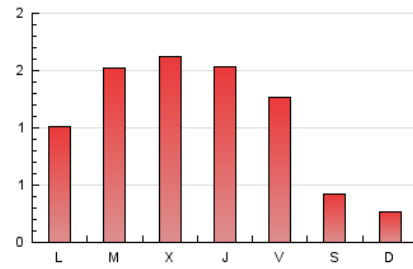

1. Cifras totales y promedios (Nacional)

MES - AÑO	NAVEGADORES UNICOS	VISITAS	PAGINAS
Noviembre - 2021	1.064	1.725	3.306
PROMEDIO DIARIO	50	58	110
PROMEDIO LUNES-VIERNES	62	71	138
PROMEDIO SABADO-DOMINGO	19	21	34
PAGINAS / VISITAS	1,92		
DURACION MEDIA VISITAS	0:01:41		
DURACION MEDIA PAGINAS	0:01:50		

2. Secciones (Nacional)

	PAGINAS	%
HOME	794	24.02 %
RESTO	2.512	75.98 %

3. Por día del mes (Nacional)

Día	N. únicos	Visitas	Páginas	Día	N. únicos	Visitas	Páginas	Día	N. únicos	Visitas	Páginas
1	12	14	28	11	56	62	99	21	20	20	37
2	70	76	127	12	65	75	143	22	76	83	171
3	69	76	156	13	21	24	39	23	89	102	189
4	50	57	126	14	10	10	22	24	101	119	190
5	31	35	53	15	54	60	93	25	75	84	186
6	9	9	14	16	74	85	184	26	63	71	120
7	8	9	14	17	75	89	192	27	33	37	60
8	40	48	82	18	60	75	202	28	22	26	36
9	43	53	116	19	70	91	191	29	63	70	129
10	57	65	109	20	27	32	53	30	62	68	145

4. Gráficas (Nacional)

4.1 Por día de la semana (promedio)

N. únicos / Visitas (x 100)

Páginas (x 100)

4.2 Por franja horaria (promedio)

Visitas__ (x 1000)

Páginas (x 1000)

4.3 Por meses