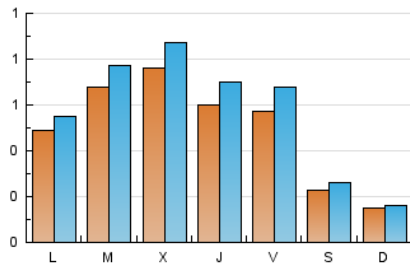

1. Cifras totales y promedios (Nacional)

MES - AÑO	NAVEGADORES UNICOS	VISITAS	PAGINAS
Noviembre - 2021	1.064	1.725	3.306
PROMEDIO DIARIO	50	58	110
PROMEDIO LUNES-VIERNES	62	71	138
PROMEDIO SABADO-DOMINGO	19	21	34
PAGINAS / VISITAS	1,92		
DURACION MEDIA VISITAS	0:01:41		
DURACION MEDIA PAGINAS	0:01:50		

2. Secciones (Nacional)

	PAGINAS	%
HOME	794	24.02 %
RESTO	2.512	75.98 %

3. Por día del mes (Nacional)

Día	N. únicos	Visitas	Páginas	Día	N. únicos	Visitas	Páginas	Día	N. únicos	Visitas	Páginas
1	12	14	28	11	56	62	99	21	20	20	37
2	70	76	127	12	65	75	143	22	76	83	171
3	69	76	156	13	21	24	39	23	89	102	189
4	50	57	126	14	10	10	22	24	101	119	190
5	31	35	53	15	54	60	93	25	75	84	186
6	9	9	14	16	74	85	184	26	63	71	120
7	8	9	14	17	75	89	192	27	33	37	60
8	40	48	82	18	60	75	202	28	22	26	36
9	43	53	116	19	70	91	191	29	63	70	129
10	57	65	109	20	27	32	53	30	62	68	145

4. Gráficas (Nacional)

4.1 Por día de la semana (promedio)

N. únicos / Visitas (x 100)

Páginas (x 100)

4.2 Por franja horaria (promedio)

Visitas__ (x 1000)

Páginas (x 1000)

4.3 Por meses