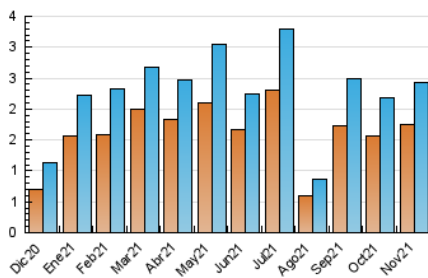

4.3 Por meses

N. únicos / Visitas (x 1000)