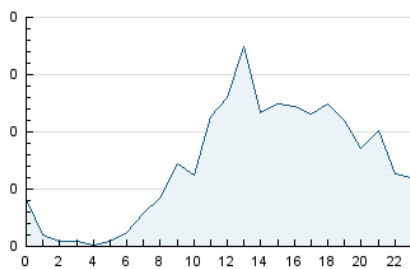

2. Secciones (Nacional)

	PAGINAS	%
HOME	794	24.02 %
RESTO	2.512	75.98 %

3. Por día del mes (Nacional)

Día	N. únicos	Visitas	Páginas	Día	N. únicos	Visitas	Páginas	Día	N. únicos	Visitas	Páginas
1	12	14	28	11	56	62	99	21	20	20	37
2	70	76	127	12	65	75	143	22	76	83	171
3	69	76	156	13	21	24	39	23	89	102	189
4	50	57	126	14	10	10	22	24	101	119	190
5	31	35	53	15	54	60	93	25	75	84	186
6	9	9	14	16	74	85	184	26	63	71	120
7	8	9	14	17	75	89	192	27	33	37	60
8	40	48	82	18	60	75	202	28	22	26	36
9	43	53	116	19	70	91	191	29	63	70	129
10	57	65	109	20	27	32	53	30	62	68	145

4. Gráficas (Nacional)

4.1 Por día de la semana (promedio)

N. únicos / Visitas (x 100)

Páginas (x 100)

4.2 Por franja horaria (promedio)

Visitas__ (x 1000)

Páginas (x 1000)

4.3 Por meses