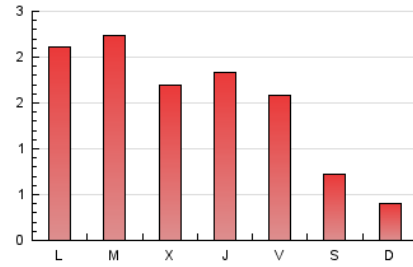

1. Cifras totales y promedios (Nacional e Internacional)

MES - AÑO	NAVEGADORES UNICOS	VISITAS	PAGINAS
Noviembre - 2020	1.724	2.539	4.475
PROMEDIO DIARIO	75	85	149
PROMEDIO LUNES-VIERNES	93	106	190
PROMEDIO SABADO-DOMINGO	33	35	54
PAGINAS / VISITAS	1,76		
DURACION MEDIA VISITAS	0:01:17		
DURACION MEDIA PAGINAS	0:01:40		

2. Secciones (Nacional e Internacional)

	PAGINAS	%
HOME	960	21.45 %
RESTO	3.515	78.55 %

3. Por día del mes (Nacional e Internacional)

Día	N. únicos	Visitas	Páginas	Día	N. únicos	Visitas	Páginas	Día	N. únicos	Visitas	Páginas
1	27	28	47	11	113	131	222	21	40	48	74
2	101	110	226	12	121	139	233	22	16	18	28
3	99	121	239	13	78	87	134	23	82	86	145
4	117	127	194	14	54	56	82	24	93	104	174
5	103	118	195	15	30	31	43	25	66	78	131
6	74	79	146	16	94	106	192	26	82	92	159
7	31	33	54	17	107	126	271	27	102	113	179
8	19	20	30	18	78	90	131	28	53	53	78
9	69	78	148	19	63	79	148	29	24	26	50
10	75	85	206	20	82	97	173	30	153	180	343

4. Gráficas (Nacional e Internacional)

4.1 Por día de la semana (promedio)

N. únicos / Visitas (x 100)

Páginas (x 100)

4.2 Por franja horaria (promedio)

Visitas (x 1000)

Páginas (x 1000)

4.3 Por meses