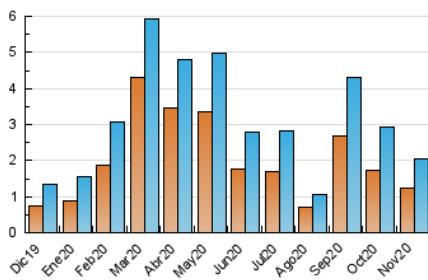

2. Secciones (Nacional)

	PAGINAS	%
HOME	916	23.12 %
RESTO	3.046	76.88 %

3. Por día del mes (Nacional)

Día	N. únicos	Visitas	Páginas	Día	N. únicos	Visitas	Páginas	Día	N. únicos	Visitas	Páginas
1	23	24	43	11	88	106	196	21	29	37	61
2	84	93	209	12	96	114	208	22	12	14	24
3	78	100	218	13	59	68	114	23	64	68	127
4	85	95	162	14	40	42	68	24	70	81	149
5	81	96	173	15	24	25	37	25	55	67	120
6	53	58	125	16	74	86	171	26	63	73	140
7	18	20	38	17	90	109	254	27	80	91	157
8	14	15	25	18	63	75	116	28	33	33	58
9	53	62	131	19	49	65	133	29	18	20	44
10	55	65	186	20	67	82	158	30	127	154	317

4. Gráficas (Nacional)

4.1 Por día de la semana (promedio)

N. únicos / Visitas (x 100)

Páginas (x 100)

4.2 Por franja horaria (promedio)

Visitas (x 1000)

Páginas (x 1000)

4.3 Por meses

N. únicos / Visitas (x 1000)

Páginas (x 1000)

5. Observaciones

Este Medio Electrónico de Comunicación ha sido medido por la herramienta Google Analytics de Google

6. Definiciones básicas (Para más información ver Normas Técnicas para el Control de los Medios Electrónicos de Comunicación)

Visita:

Una secuencia ininterrumpida de páginas servidas a un usuario válido. Si dicho usuario no realiza peticiones de páginas en un periodo de tiempo (30 min) la siguiente petición constituirá el inicio de una nueva visita.