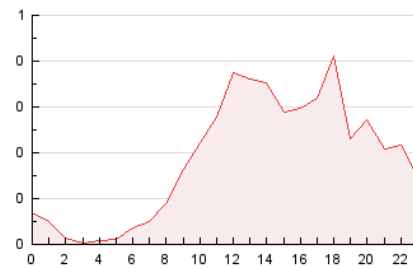

2. Secciones (Nacional e Internacional)

	PAGINAS	%
HOME	960	21.45 %
RESTO	3.515	78.55 %

3. Por día del mes (Nacional e Internacional)

Día	N. únicos	Visitas	Páginas	Día	N. únicos	Visitas	Páginas	Día	N. únicos	Visitas	Páginas
1	27	28	47	11	113	131	222	21	40	48	74
2	101	110	226	12	121	139	233	22	16	18	28
3	99	121	239	13	78	87	134	23	82	86	145
4	117	127	194	14	54	56	82	24	93	104	174
5	103	118	195	15	30	31	43	25	66	78	131
6	74	79	146	16	94	106	192	26	82	92	159
7	31	33	54	17	107	126	271	27	102	113	179
8	19	20	30	18	78	90	131	28	53	53	78
9	69	78	148	19	63	79	148	29	24	26	50
10	75	85	206	20	82	97	173	30	153	180	343

4. Gráficas (Nacional e Internacional)

4.1 Por día de la semana (promedio)

N. únicos / Visitas (x 100)

Páginas (x 100)

4.2 Por franja horaria (promedio)

Visitas (x 1000)

Páginas (x 1000)

4.3 Por meses