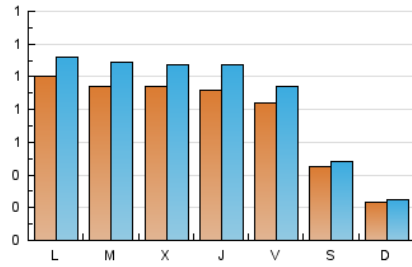

1. Cifras totales y promedios (Nacional e Internacional)

MES - AÑO	NAVEGADORES UNICOS	VISITAS	PAGINAS
Noviembre - 2020	1.724	2.539	4.475
PROMEDIO DIARIO	75	85	149
PROMEDIO LUNES-VIERNES	93	106	190
PROMEDIO SABADO-DOMINGO	33	35	54
PAGINAS / VISITAS	1,76		
DURACION MEDIA VISITAS	0:01:17		
DURACION MEDIA PAGINAS	0:01:40		

2. Secciones (Nacional e Internacional)

	PAGINAS	%
HOME	960	21.45 %
RESTO	3.515	78.55 %

3. Por día del mes (Nacional e Internacional)

Día	N. únicos	Visitas	Páginas	Día	N. únicos	Visitas	Páginas	Día	N. únicos	Visitas	Páginas
1	27	28	47	11	113	131	222	21	40	48	74
2	101	110	226	12	121	139	233	22	16	18	28
3	99	121	239	13	78	87	134	23	82	86	145
4	117	127	194	14	54	56	82	24	93	104	174
5	103	118	195	15	30	31	43	25	66	78	131
6	74	79	146	16	94	106	192	26	82	92	159
7	31	33	54	17	107	126	271	27	102	113	179
8	19	20	30	18	78	90	131	28	53	53	78
9	69	78	148	19	63	79	148	29	24	26	50
10	75	85	206	20	82	97	173	30	153	180	343

4. Gráficas (Nacional e Internacional)

4.1 Por día de la semana (promedio)

N. únicos / Visitas (x 100)

Páginas (x 100)

4.2 Por franja horaria (promedio)

Visitas (x 1000)

Páginas (x 1000)

4.3 Por meses