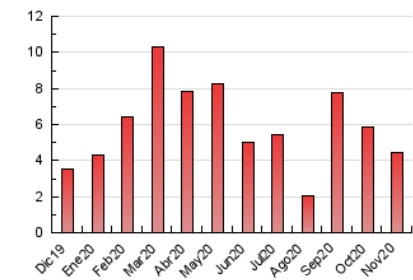

Páginas (x 1000)