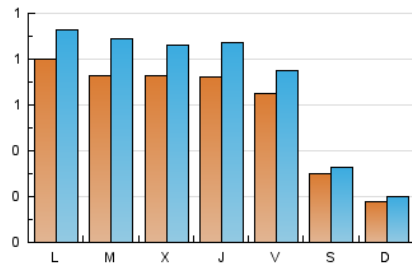

1. Cifras totales y promedios (Nacional)

MES - AÑO	NAVEGADORES UNICOS	VISITAS	PAGINAS
Noviembre - 2020	1.223	2.038	3.962
PROMEDIO DIARIO	58	68	132
PROMEDIO LUNES-VIERNES	73	86	170
PROMEDIO SABADO-DOMINGO	23	26	44
PAGINAS / VISITAS	1,94		
DURACION MEDIA VISITAS	0:01:34		
DURACION MEDIA PAGINAS	0:01:40		

2. Secciones (Nacional)

	PAGINAS	%
HOME	916	23.12 %
RESTO	3.046	76.88 %

3. Por día del mes (Nacional)

Día	N. únicos	Visitas	Páginas	Día	N. únicos	Visitas	Páginas	Día	N. únicos	Visitas	Páginas
1	23	24	43	11	88	106	196	21	29	37	61
2	84	93	209	12	96	114	208	22	12	14	24
3	78	100	218	13	59	68	114	23	64	68	127
4	85	95	162	14	40	42	68	24	70	81	149
5	81	96	173	15	24	25	37	25	55	67	120
6	53	58	125	16	74	86	171	26	63	73	140
7	18	20	38	17	90	109	254	27	80	91	157
8	14	15	25	18	63	75	116	28	33	33	58
9	53	62	131	19	49	65	133	29	18	20	44
10	55	65	186	20	67	82	158	30	127	154	317

4. Gráficas (Nacional)

4.1 Por día de la semana (promedio)

N. únicos / Visitas (x 100)

Páginas (x 100)

4.2 Por franja horaria (promedio)

Visitas (x 1000)

Páginas (x 1000)

4.3 Por meses