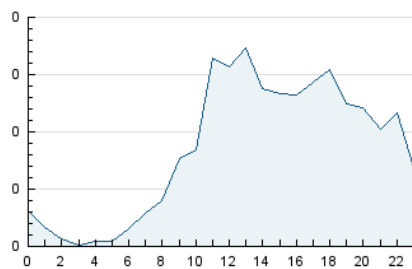

2. Secciones (Nacional)

	PAGINAS	%
HOME	916	23.12 %
RESTO	3.046	76.88 %

3. Por día del mes (Nacional)

Día	N. únicos	Visitas	Páginas	Día	N. únicos	Visitas	Páginas	Día	N. únicos	Visitas	Páginas
1	23	24	43	11	88	106	196	21	29	37	61
2	84	93	209	12	96	114	208	22	12	14	24
3	78	100	218	13	59	68	114	23	64	68	127
4	85	95	162	14	40	42	68	24	70	81	149
5	81	96	173	15	24	25	37	25	55	67	120
6	53	58	125	16	74	86	171	26	63	73	140
7	18	20	38	17	90	109	254	27	80	91	157
8	14	15	25	18	63	75	116	28	33	33	58
9	53	62	131	19	49	65	133	29	18	20	44
10	55	65	186	20	67	82	158	30	127	154	317

4. Gráficas (Nacional)

4.1 Por día de la semana (promedio)

N. únicos / Visitas (x 100)

Páginas (x 100)

4.2 Por franja horaria (promedio)

Visitas (x 1000)

Páginas (x 1000)

4.3 Por meses