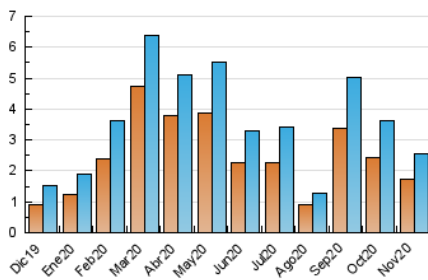

4.3 Por meses

N. únicos / Visitas (x 1000)