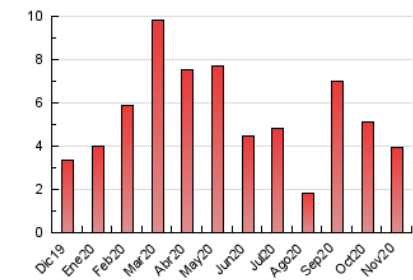

Páginas (x 1000)