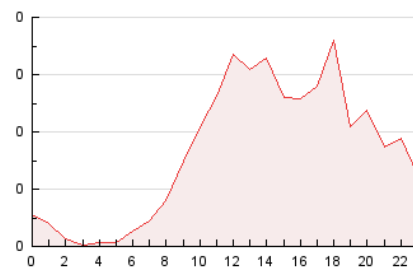

2. Secciones (Nacional)

	PAGINAS	%
HOME	916	23.12 %
RESTO	3.046	76.88 %

3. Por día del mes (Nacional)

Día	N. únicos	Visitas	Páginas	Día	N. únicos	Visitas	Páginas	Día	N. únicos	Visitas	Páginas
1	23	24	43	11	88	106	196	21	29	37	61
2	84	93	209	12	96	114	208	22	12	14	24
3	78	100	218	13	59	68	114	23	64	68	127
4	85	95	162	14	40	42	68	24	70	81	149
5	81	96	173	15	24	25	37	25	55	67	120
6	53	58	125	16	74	86	171	26	63	73	140
7	18	20	38	17	90	109	254	27	80	91	157
8	14	15	25	18	63	75	116	28	33	33	58
9	53	62	131	19	49	65	133	29	18	20	44
10	55	65	186	20	67	82	158	30	127	154	317

4. Gráficas (Nacional)

4.1 Por día de la semana (promedio)

N. únicos / Visitas (x 100)

Páginas (x 100)

4.2 Por franja horaria (promedio)

Visitas (x 1000)

Páginas (x 1000)

4.3 Por meses