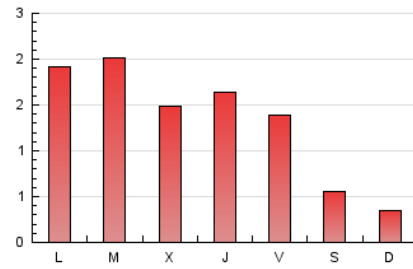

1. Cifras totales y promedios (Nacional)

MES - AÑO	NAVEGADORES UNICOS	VISITAS	PAGINAS
Noviembre - 2020	1.223	2.038	3.962
PROMEDIO DIARIO	58	68	132
PROMEDIO LUNES-VIERNES	73	86	170
PROMEDIO SABADO-DOMINGO	23	26	44
PAGINAS / VISITAS	1,94		
DURACION MEDIA VISITAS	0:01:34		
DURACION MEDIA PAGINAS	0:01:40		

2. Secciones (Nacional)

	PAGINAS	%
HOME	916	23.12 %
RESTO	3.046	76.88 %

3. Por día del mes (Nacional)

Día	N. únicos	Visitas	Páginas	Día	N. únicos	Visitas	Páginas	Día	N. únicos	Visitas	Páginas
1	23	24	43	11	88	106	196	21	29	37	61
2	84	93	209	12	96	114	208	22	12	14	24
3	78	100	218	13	59	68	114	23	64	68	127
4	85	95	162	14	40	42	68	24	70	81	149
5	81	96	173	15	24	25	37	25	55	67	120
6	53	58	125	16	74	86	171	26	63	73	140
7	18	20	38	17	90	109	254	27	80	91	157
8	14	15	25	18	63	75	116	28	33	33	58
9	53	62	131	19	49	65	133	29	18	20	44
10	55	65	186	20	67	82	158	30	127	154	317

4. Gráficas (Nacional)

4.1 Por día de la semana (promedio)

N. únicos / Visitas (x 100)

Páginas (x 100)

4.2 Por franja horaria (promedio)

Visitas (x 1000)

Páginas (x 1000)

4.3 Por meses