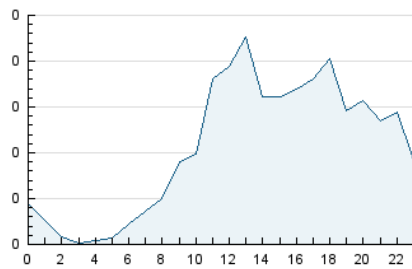

2. Secciones (Nacional e Internacional)

	PAGINAS	%
HOME	960	21.45 %
RESTO	3.515	78.55 %

3. Por día del mes (Nacional e Internacional)

Día	N. únicos	Visitas	Páginas	Día	N. únicos	Visitas	Páginas	Día	N. únicos	Visitas	Páginas
1	27	28	47	11	113	131	222	21	40	48	74
2	101	110	226	12	121	139	233	22	16	18	28
3	99	121	239	13	78	87	134	23	82	86	145
4	117	127	194	14	54	56	82	24	93	104	174
5	103	118	195	15	30	31	43	25	66	78	131
6	74	79	146	16	94	106	192	26	82	92	159
7	31	33	54	17	107	126	271	27	102	113	179
8	19	20	30	18	78	90	131	28	53	53	78
9	69	78	148	19	63	79	148	29	24	26	50
10	75	85	206	20	82	97	173	30	153	180	343

4. Gráficas (Nacional e Internacional)

4.1 Por día de la semana (promedio)

N. únicos / Visitas (x 100)

Páginas (x 100)

4.2 Por franja horaria (promedio)

Visitas (x 1000)

Páginas (x 1000)

4.3 Por meses