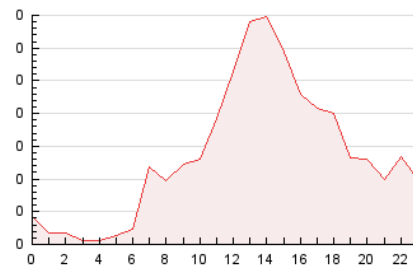

2. Secciones (Nacional e Internacional)

	PAGINAS	%
HOME	800	24.46 %
RESTO	2.471	75.54 %

3. Por día del mes (Nacional e Internacional)

Día	N. únicos	Visitas	Páginas	Día	N. únicos	Visitas	Páginas	Día	N. únicos	Visitas	Páginas
1	35	36	66	11	44	49	92	21	48	51	88
2	27	34	55	12	31	34	42	22	48	54	88
3	79	88	181	13	61	69	118	23	32	36	74
4	103	136	298	14	74	82	147	24	88	93	155
5	79	99	243	15	30	31	48	25	56	65	129
6	47	58	119	16	26	27	41	26	54	60	113
7	53	58	93	17	109	118	166	27	49	55	92
8	29	30	45	18	73	89	176	28	71	80	120
9	31	31	47	19	48	58	112	29	34	35	58
10	49	53	85	20	55	65	103	30	20	20	36
								31	27	29	41

4. Gráficas (Nacional e Internacional)

4.1 Por día de la semana (promedio)

N. únicos / Visitas (x 100)

Páginas (x 100)

4.2 Por franja horaria (promedio)

Visitas__ (x 1000)

Páginas (x 1000)

4.3 Por meses