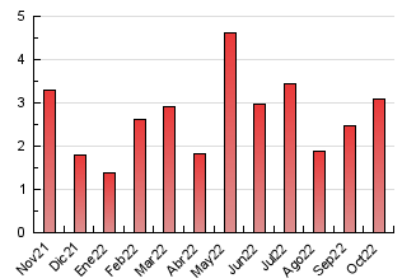

Páginas (x 1000)