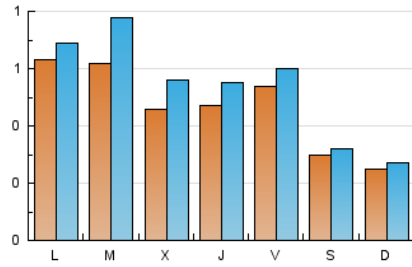

1. Cifras totales y promedios (Nacional)

MES - AÑO	NAVEGADORES UNICOS	VISITAS	PAGINAS
Octubre - 2022	1.017	1.635	3.080
PROMEDIO DIARIO	46	53	99
PROMEDIO LUNES-VIERNES	55	64	122
PROMEDIO SABADO-DOMINGO	27	30	52
PAGINAS / VISITAS	1,88		
DURACION MEDIA VISITAS	0:01:47		
DURACION MEDIA PAGINAS	0:02:01		

2. Secciones (Nacional)

	PAGINAS	%
HOME	781	25.36 %
RESTO	2.299	74.64 %

3. Por día del mes (Nacional)

Día	N. únicos	Visitas	Páginas	Día	N. únicos	Visitas	Páginas	Día	N. únicos	Visitas	Páginas
1	25	26	56	11	36	41	83	21	43	46	83
2	26	33	54	12	21	24	32	22	43	49	83
3	69	78	171	13	55	63	112	23	26	30	68
4	97	130	292	14	60	68	131	24	80	85	147
5	73	93	237	15	27	28	45	25	49	58	122
6	42	53	114	16	24	25	39	26	48	54	107
7	47	52	87	17	98	107	155	27	42	48	85
8	25	26	41	18	66	82	169	28	64	73	113
9	30	30	46	19	43	53	107	29	29	30	53
10	44	48	80	20	47	57	95	30	18	18	34
								31	25	27	39

4. Gráficas (Nacional)

4.1 Por día de la semana (promedio)

N. únicos / Visitas (x 100)

Páginas (x 100)

4.2 Por franja horaria (promedio)

Visitas__ (x 1000)

Páginas (x 1000)

4.3 Por meses