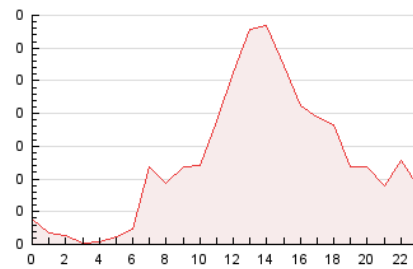

2. Secciones (Nacional)

	PAGINAS	%
HOME	781	25.36 %
RESTO	2.299	74.64 %

3. Por día del mes (Nacional)

Día	N. únicos	Visitas	Páginas	Día	N. únicos	Visitas	Páginas	Día	N. únicos	Visitas	Páginas
1	25	26	56	11	36	41	83	21	43	46	83
2	26	33	54	12	21	24	32	22	43	49	83
3	69	78	171	13	55	63	112	23	26	30	68
4	97	130	292	14	60	68	131	24	80	85	147
5	73	93	237	15	27	28	45	25	49	58	122
6	42	53	114	16	24	25	39	26	48	54	107
7	47	52	87	17	98	107	155	27	42	48	85
8	25	26	41	18	66	82	169	28	64	73	113
9	30	30	46	19	43	53	107	29	29	30	53
10	44	48	80	20	47	57	95	30	18	18	34
								31	25	27	39

4. Gráficas (Nacional)

4.1 Por día de la semana (promedio)

N. únicos / Visitas (x 100)

Páginas (x 100)

4.2 Por franja horaria (promedio)

Visitas__ (x 1000)

Páginas (x 1000)

4.3 Por meses