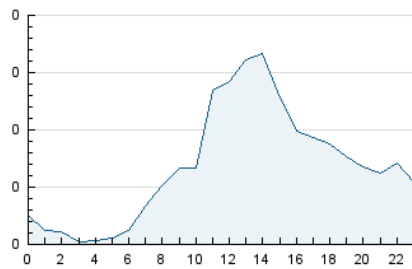

2. Secciones (Nacional)

	PAGINAS	%
HOME	781	25.36 %
RESTO	2.299	74.64 %

3. Por día del mes (Nacional)

Día	N. únicos	Visitas	Páginas	Día	N. únicos	Visitas	Páginas	Día	N. únicos	Visitas	Páginas
1	25	26	56	11	36	41	83	21	43	46	83
2	26	33	54	12	21	24	32	22	43	49	83
3	69	78	171	13	55	63	112	23	26	30	68
4	97	130	292	14	60	68	131	24	80	85	147
5	73	93	237	15	27	28	45	25	49	58	122
6	42	53	114	16	24	25	39	26	48	54	107
7	47	52	87	17	98	107	155	27	42	48	85
8	25	26	41	18	66	82	169	28	64	73	113
9	30	30	46	19	43	53	107	29	29	30	53
10	44	48	80	20	47	57	95	30	18	18	34
								31	25	27	39

4. Gráficas (Nacional)

4.1 Por día de la semana (promedio)

N. únicos / Visitas (x 100)

Páginas (x 100)

4.2 Por franja horaria (promedio)

Visitas__ (x 1000)

Páginas (x 1000)

4.3 Por meses