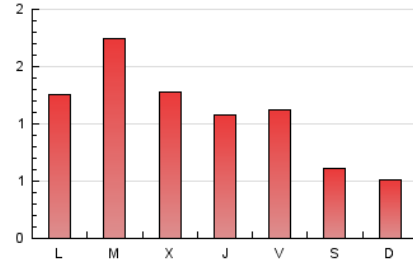

1. Cifras totales y promedios (Nacional e Internacional)

MES - AÑO	NAVEGADORES UNICOS	VISITAS	PAGINAS
Octubre - 2022	1.204	1.823	3.271
PROMEDIO DIARIO	52	59	106
PROMEDIO LUNES-VIERNES	62	71	129
PROMEDIO SABADO-DOMINGO	31	33	56
PAGINAS / VISITAS	1,79		
DURACION MEDIA VISITAS	0:01:36		
DURACION MEDIA PAGINAS	0:02:01		

2. Secciones (Nacional e Internacional)

	PAGINAS	%
HOME	800	24.46 %
RESTO	2.471	75.54 %

3. Por día del mes (Nacional e Internacional)

Día	N. únicos	Visitas	Páginas	Día	N. únicos	Visitas	Páginas	Día	N. únicos	Visitas	Páginas
1	35	36	66	11	44	49	92	21	48	51	88
2	27	34	55	12	31	34	42	22	48	54	88
3	79	88	181	13	61	69	118	23	32	36	74
4	103	136	298	14	74	82	147	24	88	93	155
5	79	99	243	15	30	31	48	25	56	65	129
6	47	58	119	16	26	27	41	26	54	60	113
7	53	58	93	17	109	118	166	27	49	55	92
8	29	30	45	18	73	89	176	28	71	80	120
9	31	31	47	19	48	58	112	29	34	35	58
10	49	53	85	20	55	65	103	30	20	20	36
								31	27	29	41

4. Gráficas (Nacional e Internacional)

4.1 Por día de la semana (promedio)

N. únicos / Visitas (x 100)

Páginas (x 100)

4.2 Por franja horaria (promedio)

Visitas__ (x 1000)

Páginas (x 1000)

4.3 Por meses