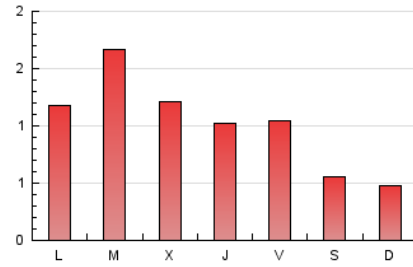

1. Cifras totales y promedios (Nacional)

MES - AÑO	NAVEGADORES UNICOS	VISITAS	PAGINAS
Octubre - 2022	1.017	1.635	3.080
PROMEDIO DIARIO	46	53	99
PROMEDIO LUNES-VIERNES	55	64	122
PROMEDIO SABADO-DOMINGO	27	30	52
PAGINAS / VISITAS	1,88		
DURACION MEDIA VISITAS	0:01:47		
DURACION MEDIA PAGINAS	0:02:01		

2. Secciones (Nacional)

	PAGINAS	%
HOME	781	25.36 %
RESTO	2.299	74.64 %

3. Por día del mes (Nacional)

Día	N. únicos	Visitas	Páginas	Día	N. únicos	Visitas	Páginas	Día	N. únicos	Visitas	Páginas
1	25	26	56	11	36	41	83	21	43	46	83
2	26	33	54	12	21	24	32	22	43	49	83
3	69	78	171	13	55	63	112	23	26	30	68
4	97	130	292	14	60	68	131	24	80	85	147
5	73	93	237	15	27	28	45	25	49	58	122
6	42	53	114	16	24	25	39	26	48	54	107
7	47	52	87	17	98	107	155	27	42	48	85
8	25	26	41	18	66	82	169	28	64	73	113
9	30	30	46	19	43	53	107	29	29	30	53
10	44	48	80	20	47	57	95	30	18	18	34
								31	25	27	39

4. Gráficas (Nacional)

4.1 Por día de la semana (promedio)

N. únicos / Visitas (x 100)

Páginas (x 100)

4.2 Por franja horaria (promedio)

Visitas__ (x 1000)

Páginas (x 1000)

4.3 Por meses