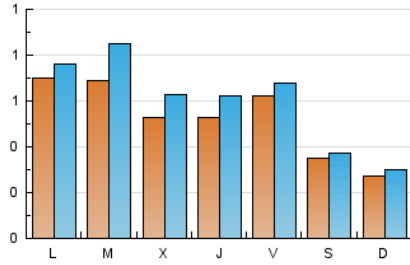

1. Cifras totales y promedios (Nacional e Internacional)

MES - AÑO	NAVEGADORES UNICOS	VISITAS	PAGINAS
Octubre - 2022	1.204	1.823	3.271
PROMEDIO DIARIO	52	59	106
PROMEDIO LUNES-VIERNES	62	71	129
PROMEDIO SABADO-DOMINGO	31	33	56
PAGINAS / VISITAS	1,79		
DURACION MEDIA VISITAS	0:01:36		
DURACION MEDIA PAGINAS	0:02:01		

2. Secciones (Nacional e Internacional)

	PAGINAS	%
HOME	800	24.46 %
RESTO	2.471	75.54 %

3. Por día del mes (Nacional e Internacional)

Día	N. únicos	Visitas	Páginas	Día	N. únicos	Visitas	Páginas	Día	N. únicos	Visitas	Páginas
1	35	36	66	11	44	49	92	21	48	51	88
2	27	34	55	12	31	34	42	22	48	54	88
3	79	88	181	13	61	69	118	23	32	36	74
4	103	136	298	14	74	82	147	24	88	93	155
5	79	99	243	15	30	31	48	25	56	65	129
6	47	58	119	16	26	27	41	26	54	60	113
7	53	58	93	17	109	118	166	27	49	55	92
8	29	30	45	18	73	89	176	28	71	80	120
9	31	31	47	19	48	58	112	29	34	35	58
10	49	53	85	20	55	65	103	30	20	20	36
								31	27	29	41

4. Gráficas (Nacional e Internacional)

4.1 Por día de la semana (promedio)

N. únicos / Visitas (x 100)

Páginas (x 100)

4.2 Por franja horaria (promedio)

Visitas__ (x 1000)

Páginas (x 1000)

4.3 Por meses