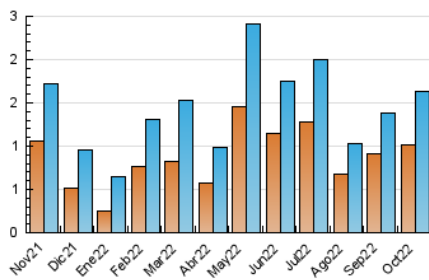

2. Secciones (Nacional)

	PAGINAS	%
HOME	781	25.36 %
RESTO	2.299	74.64 %

3. Por día del mes (Nacional)

Día	N. únicos	Visitas	Páginas	Día	N. únicos	Visitas	Páginas	Día	N. únicos	Visitas	Páginas
1	25	26	56	11	36	41	83	21	43	46	83
2	26	33	54	12	21	24	32	22	43	49	83
3	69	78	171	13	55	63	112	23	26	30	68
4	97	130	292	14	60	68	131	24	80	85	147
5	73	93	237	15	27	28	45	25	49	58	122
6	42	53	114	16	24	25	39	26	48	54	107
7	47	52	87	17	98	107	155	27	42	48	85
8	25	26	41	18	66	82	169	28	64	73	113
9	30	30	46	19	43	53	107	29	29	30	53
10	44	48	80	20	47	57	95	30	18	18	34
								31	25	27	39

4. Gráficas (Nacional)

4.1 Por día de la semana (promedio)

N. únicos / Visitas (x 100)

Páginas (x 100)

4.2 Por franja horaria (promedio)

Visitas__ (x 1000)

Páginas (x 1000)

4.3 Por meses

N. únicos / Visitas (x 1000)

Páginas (x 1000)

5. Observaciones

Este Medio Electrónico de Comunicación ha sido medido por la herramienta Google Analytics de Google (Universal Analytics)

6. Definiciones básicas (Para más información ver Normas Técnicas para el Control de los Medios Electrónicos de Comunicación)

Visita:

Una secuencia ininterrumpida de páginas servidas a un usuario válido. Si dicho usuario no realiza peticiones de páginas en un periodo de tiempo (30 min) la siguiente petición constituirá el inicio de una nueva visita.