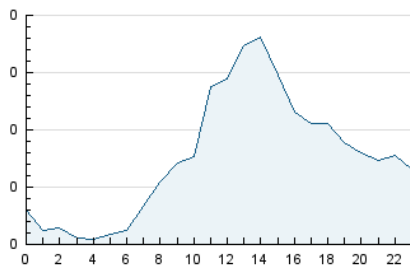

2. Secciones (Nacional e Internacional)

	PAGINAS	%
HOME	800	24.46 %
RESTO	2.471	75.54 %

3. Por día del mes (Nacional e Internacional)

Día	N. únicos	Visitas	Páginas	Día	N. únicos	Visitas	Páginas	Día	N. únicos	Visitas	Páginas
1	35	36	66	11	44	49	92	21	48	51	88
2	27	34	55	12	31	34	42	22	48	54	88
3	79	88	181	13	61	69	118	23	32	36	74
4	103	136	298	14	74	82	147	24	88	93	155
5	79	99	243	15	30	31	48	25	56	65	129
6	47	58	119	16	26	27	41	26	54	60	113
7	53	58	93	17	109	118	166	27	49	55	92
8	29	30	45	18	73	89	176	28	71	80	120
9	31	31	47	19	48	58	112	29	34	35	58
10	49	53	85	20	55	65	103	30	20	20	36
								31	27	29	41

4. Gráficas (Nacional e Internacional)

4.1 Por día de la semana (promedio)

N. únicos / Visitas (x 100)

Páginas (x 100)

4.2 Por franja horaria (promedio)

Visitas__ (x 1000)

Páginas (x 1000)

4.3 Por meses