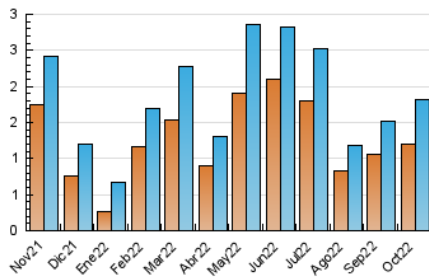

4.3 Por meses

N. únicos / Visitas (x 1000)