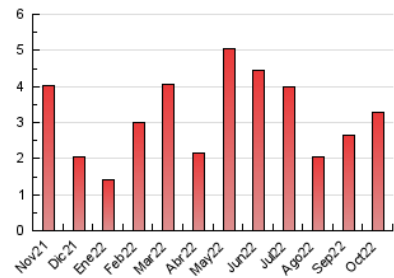

Páginas (x 1000)