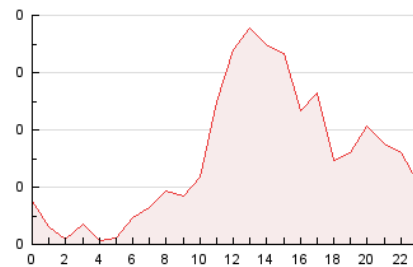

2. Secciones (Nacional e Internacional)

	PAGINAS	%
HOME	797	21.65 %
RESTO	2.885	78.35 %

3. Por día del mes (Nacional e Internacional)

Día	N. únicos	Visitas	Páginas	Día	N. únicos	Visitas	Páginas	Día	N. únicos	Visitas	Páginas
1	81	89	144	11	27	30	55	21	95	105	182
2	32	33	44	12	8	8	11	22	66	72	132
3	31	36	55	13	72	80	138	23	22	23	28
4	53	61	93	14	65	70	122	24	28	29	44
5	66	71	109	15	121	134	212	25	60	69	91
6	92	105	172	16	55	60	105	26	73	81	125
7	129	145	283	17	16	16	29	27	100	109	210
8	83	93	174	18	83	88	149	28	141	149	254
9	32	38	49	19	88	97	180	29	98	107	163
10	26	29	56	20	88	98	175	30	31	36	60
								31	23	26	38

4. Gráficas (Nacional e Internacional)

4.1 Por día de la semana (promedio)

N. únicos / Visitas (x 100)

Páginas (x 100)

4.2 Por franja horaria (promedio)

Visitas__ (x 1000)

Páginas (x 1000)

4.3 Por meses