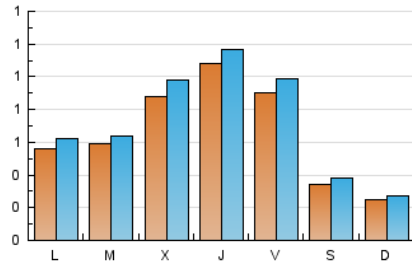

1. Cifras totales y promedios (Nacional e Internacional)

MES - AÑO	NAVEGADORES UNICOS	VISITAS	PAGINAS
Octubre - 2021	1.568	2.187	3.682
PROMEDIO DIARIO	64	71	119
PROMEDIO LUNES-VIERNES	80	89	151
PROMEDIO SABADO-DOMINGO	30	33	51
PAGINAS / VISITAS	1,68		
DURACION MEDIA VISITAS	0:01:07		
DURACION MEDIA PAGINAS	0:01:38		

2. Secciones (Nacional e Internacional)

	PAGINAS	%
HOME	797	21.65 %
RESTO	2.885	78.35 %

3. Por día del mes (Nacional e Internacional)

Día	N. únicos	Visitas	Páginas	Día	N. únicos	Visitas	Páginas	Día	N. únicos	Visitas	Páginas
1	81	89	144	11	27	30	55	21	95	105	182
2	32	33	44	12	8	8	11	22	66	72	132
3	31	36	55	13	72	80	138	23	22	23	28
4	53	61	93	14	65	70	122	24	28	29	44
5	66	71	109	15	121	134	212	25	60	69	91
6	92	105	172	16	55	60	105	26	73	81	125
7	129	145	283	17	16	16	29	27	100	109	210
8	83	93	174	18	83	88	149	28	141	149	254
9	32	38	49	19	88	97	180	29	98	107	163
10	26	29	56	20	88	98	175	30	31	36	60
								31	23	26	38

4. Gráficas (Nacional e Internacional)

4.1 Por día de la semana (promedio)

N. únicos / Visitas (x 100)

Páginas (x 100)

4.2 Por franja horaria (promedio)

Visitas__ (x 1000)

Páginas (x 1000)

4.3 Por meses