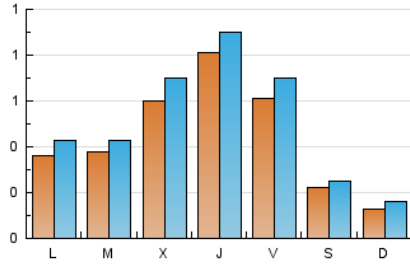

1. Cifras totales y promedios (Nacional)

MES - AÑO	NAVEGADORES UNICOS	VISITAS	PAGINAS
Octubre - 2021	923	1.536	3.021
PROMEDIO DIARIO	43	50	97
PROMEDIO LUNES-VIERNES	55	63	125
PROMEDIO SABADO-DOMINGO	18	21	39
PAGINAS / VISITAS	1,97		
DURACION MEDIA VISITAS	0:01:35		
DURACION MEDIA PAGINAS	0:01:38		

2. Secciones (Nacional)

	PAGINAS	%
HOME	761	25.19 %
RESTO	2.260	74.81 %

3. Por día del mes (Nacional)

Día	N. únicos	Visitas	Páginas	Día	N. únicos	Visitas	Páginas	Día	N. únicos	Visitas	Páginas
1	54	62	117	11	22	25	50	21	66	76	153
2	17	18	29	12	5	5	8	22	43	49	108
3	15	20	39	13	47	55	113	23	13	14	19
4	36	44	76	14	42	47	99	24	10	11	26
5	40	45	83	15	92	105	183	25	38	47	69
6	64	77	144	16	39	44	88	26	43	51	95
7	107	123	261	17	11	11	24	27	66	75	175
8	55	65	145	18	49	54	114	28	107	115	219
9	19	25	36	19	62	71	154	29	62	67	119
10	19	22	49	20	63	73	150	30	21	26	50
								31	11	14	26

4. Gráficas (Nacional)

4.1 Por día de la semana (promedio)

N. únicos / Visitas (x 100)

Páginas (x 100)

4.2 Por franja horaria (promedio)

Visitas__ (x 1000)

Páginas (x 1000)

4.3 Por meses