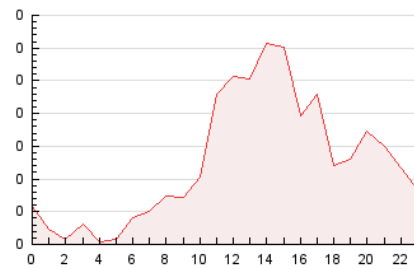

2. Secciones (Nacional)

	PAGINAS	%
HOME	761	25.19 %
RESTO	2.260	74.81 %

3. Por día del mes (Nacional)

Día	N. únicos	Visitas	Páginas	Día	N. únicos	Visitas	Páginas	Día	N. únicos	Visitas	Páginas
1	54	62	117	11	22	25	50	21	66	76	153
2	17	18	29	12	5	5	8	22	43	49	108
3	15	20	39	13	47	55	113	23	13	14	19
4	36	44	76	14	42	47	99	24	10	11	26
5	40	45	83	15	92	105	183	25	38	47	69
6	64	77	144	16	39	44	88	26	43	51	95
7	107	123	261	17	11	11	24	27	66	75	175
8	55	65	145	18	49	54	114	28	107	115	219
9	19	25	36	19	62	71	154	29	62	67	119
10	19	22	49	20	63	73	150	30	21	26	50
								31	11	14	26

4. Gráficas (Nacional)

4.1 Por día de la semana (promedio)

N. únicos / Visitas (x 100)

Páginas (x 100)

4.2 Por franja horaria (promedio)

Visitas__ (x 1000)

Páginas (x 1000)

4.3 Por meses