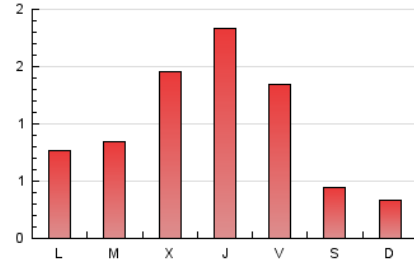

1. Cifras totales y promedios (Nacional)

MES - AÑO	NAVEGADORES UNICOS	VISITAS	PAGINAS
Octubre - 2021	923	1.536	3.021
PROMEDIO DIARIO	43	50	97
PROMEDIO LUNES-VIERNES	55	63	125
PROMEDIO SABADO-DOMINGO	18	21	39
PAGINAS / VISITAS	1,97		
DURACION MEDIA VISITAS	0:01:35		
DURACION MEDIA PAGINAS	0:01:38		

2. Secciones (Nacional)

	PAGINAS	%
HOME	761	25.19 %
RESTO	2.260	74.81 %

3. Por día del mes (Nacional)

Día	N. únicos	Visitas	Páginas	Día	N. únicos	Visitas	Páginas	Día	N. únicos	Visitas	Páginas
1	54	62	117	11	22	25	50	21	66	76	153
2	17	18	29	12	5	5	8	22	43	49	108
3	15	20	39	13	47	55	113	23	13	14	19
4	36	44	76	14	42	47	99	24	10	11	26
5	40	45	83	15	92	105	183	25	38	47	69
6	64	77	144	16	39	44	88	26	43	51	95
7	107	123	261	17	11	11	24	27	66	75	175
8	55	65	145	18	49	54	114	28	107	115	219
9	19	25	36	19	62	71	154	29	62	67	119
10	19	22	49	20	63	73	150	30	21	26	50
								31	11	14	26

4. Gráficas (Nacional)

4.1 Por día de la semana (promedio)

N. únicos / Visitas (x 100)

Páginas (x 100)

4.2 Por franja horaria (promedio)

Visitas__ (x 1000)

Páginas (x 1000)

4.3 Por meses