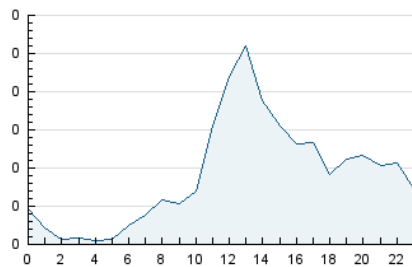

2. Secciones (Nacional e Internacional)

	PAGINAS	%
HOME	797	21.65 %
RESTO	2.885	78.35 %

3. Por día del mes (Nacional e Internacional)

Día	N. únicos	Visitas	Páginas	Día	N. únicos	Visitas	Páginas	Día	N. únicos	Visitas	Páginas
1	81	89	144	11	27	30	55	21	95	105	182
2	32	33	44	12	8	8	11	22	66	72	132
3	31	36	55	13	72	80	138	23	22	23	28
4	53	61	93	14	65	70	122	24	28	29	44
5	66	71	109	15	121	134	212	25	60	69	91
6	92	105	172	16	55	60	105	26	73	81	125
7	129	145	283	17	16	16	29	27	100	109	210
8	83	93	174	18	83	88	149	28	141	149	254
9	32	38	49	19	88	97	180	29	98	107	163
10	26	29	56	20	88	98	175	30	31	36	60
								31	23	26	38

4. Gráficas (Nacional e Internacional)

4.1 Por día de la semana (promedio)

N. únicos / Visitas (x 100)

Páginas (x 100)

4.2 Por franja horaria (promedio)

Visitas__ (x 1000)

Páginas (x 1000)

4.3 Por meses