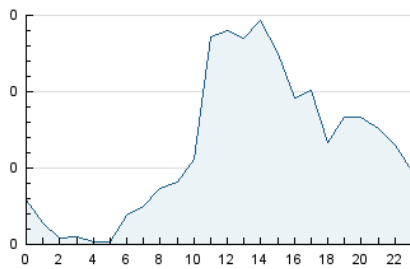

2. Secciones (Nacional)

	PAGINAS	%
HOME	761	25.19 %
RESTO	2.260	74.81 %

3. Por día del mes (Nacional)

Día	N. únicos	Visitas	Páginas	Día	N. únicos	Visitas	Páginas	Día	N. únicos	Visitas	Páginas
1	54	62	117	11	22	25	50	21	66	76	153
2	17	18	29	12	5	5	8	22	43	49	108
3	15	20	39	13	47	55	113	23	13	14	19
4	36	44	76	14	42	47	99	24	10	11	26
5	40	45	83	15	92	105	183	25	38	47	69
6	64	77	144	16	39	44	88	26	43	51	95
7	107	123	261	17	11	11	24	27	66	75	175
8	55	65	145	18	49	54	114	28	107	115	219
9	19	25	36	19	62	71	154	29	62	67	119
10	19	22	49	20	63	73	150	30	21	26	50
								31	11	14	26

4. Gráficas (Nacional)

4.1 Por día de la semana (promedio)

N. únicos / Visitas (x 100)

Páginas (x 100)

4.2 Por franja horaria (promedio)

Visitas__ (x 1000)

Páginas (x 1000)

4.3 Por meses