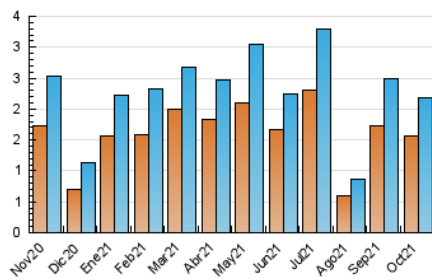

4.3 Por meses

N. únicos / Visitas (x 1000)