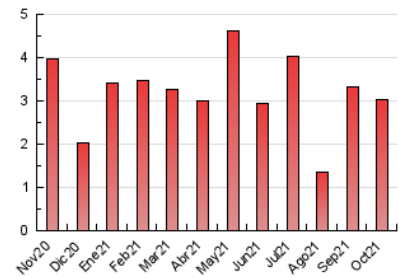

Páginas (x 1000)