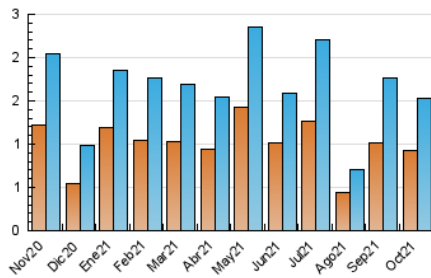

2. Secciones (Nacional)

	PAGINAS	%
HOME	761	25.19 %
RESTO	2.260	74.81 %

3. Por día del mes (Nacional)

Día	N. únicos	Visitas	Páginas	Día	N. únicos	Visitas	Páginas	Día	N. únicos	Visitas	Páginas
1	54	62	117	11	22	25	50	21	66	76	153
2	17	18	29	12	5	5	8	22	43	49	108
3	15	20	39	13	47	55	113	23	13	14	19
4	36	44	76	14	42	47	99	24	10	11	26
5	40	45	83	15	92	105	183	25	38	47	69
6	64	77	144	16	39	44	88	26	43	51	95
7	107	123	261	17	11	11	24	27	66	75	175
8	55	65	145	18	49	54	114	28	107	115	219
9	19	25	36	19	62	71	154	29	62	67	119
10	19	22	49	20	63	73	150	30	21	26	50
								31	11	14	26

4. Gráficas (Nacional)

4.1 Por día de la semana (promedio)

N. únicos / Visitas (x 100)

Páginas (x 100)

4.2 Por franja horaria (promedio)

Visitas__ (x 1000)

Páginas (x 1000)

4.3 Por meses

N. únicos / Visitas (x 1000)

Páginas (x 1000)

5. Observaciones

Este Medio Electrónico de Comunicación ha sido medido por la herramienta Google Analytics de Google

6. Definiciones básicas (Para más información ver Normas Técnicas para el Control de los Medios Electrónicos de Comunicación)

Visita:

Una secuencia ininterrumpida de páginas servidas a un usuario válido. Si dicho usuario no realiza peticiones de páginas en un periodo de tiempo (30 min) la siguiente petición constituirá el inicio de una nueva visita.