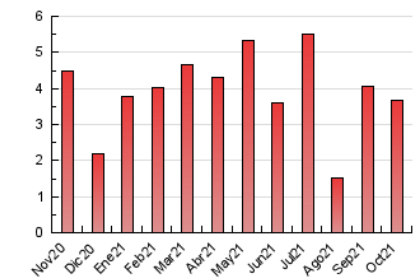

Páginas (x 1000)