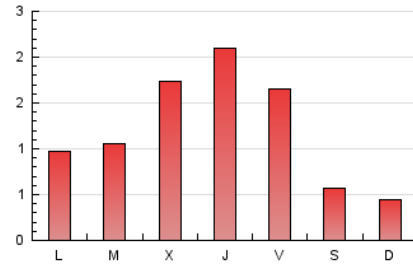

1. Cifras totales y promedios (Nacional e Internacional)

MES - AÑO	NAVEGADORES UNICOS	VISITAS	PAGINAS
Octubre - 2021	1.568	2.187	3.682
PROMEDIO DIARIO	64	71	119
PROMEDIO LUNES-VIERNES	80	89	151
PROMEDIO SABADO-DOMINGO	30	33	51
PAGINAS / VISITAS	1,68		
DURACION MEDIA VISITAS	0:01:07		
DURACION MEDIA PAGINAS	0:01:38		

2. Secciones (Nacional e Internacional)

	PAGINAS	%
HOME	797	21.65 %
RESTO	2.885	78.35 %

3. Por día del mes (Nacional e Internacional)

Día	N. únicos	Visitas	Páginas	Día	N. únicos	Visitas	Páginas	Día	N. únicos	Visitas	Páginas
1	81	89	144	11	27	30	55	21	95	105	182
2	32	33	44	12	8	8	11	22	66	72	132
3	31	36	55	13	72	80	138	23	22	23	28
4	53	61	93	14	65	70	122	24	28	29	44
5	66	71	109	15	121	134	212	25	60	69	91
6	92	105	172	16	55	60	105	26	73	81	125
7	129	145	283	17	16	16	29	27	100	109	210
8	83	93	174	18	83	88	149	28	141	149	254
9	32	38	49	19	88	97	180	29	98	107	163
10	26	29	56	20	88	98	175	30	31	36	60
								31	23	26	38

4. Gráficas (Nacional e Internacional)

4.1 Por día de la semana (promedio)

N. únicos / Visitas (x 100)

Páginas (x 100)

4.2 Por franja horaria (promedio)

Visitas__ (x 1000)

Páginas (x 1000)

4.3 Por meses