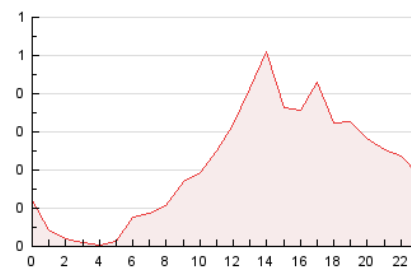

2. Secciones (Nacional)

	PAGINAS	%
HOME	1.049	20.55 %
RESTO	4.056	79.45 %

3. Por día del mes (Nacional)

Día	N. únicos	Visitas	Páginas	Día	N. únicos	Visitas	Páginas	Día	N. únicos	Visitas	Páginas
1	145	162	234	11	24	31	76	21	94	110	208
2	88	101	167	12	21	23	38	22	64	77	141
3	33	40	62	13	108	134	239	23	96	101	152
4	22	23	31	14	132	158	244	24	37	41	84
5	77	88	133	15	111	127	231	25	45	51	80
6	121	135	223	16	97	112	207	26	58	70	120
7	125	141	279	17	49	57	103	27	121	133	251
8	149	166	303	18	34	40	51	28	126	134	224
9	80	93	173	19	98	119	192	29	131	156	328
10	37	40	69	20	147	172	281	30	65	71	131
								31	31	31	50

4. Gráficas (Nacional)

4.1 Por día de la semana (promedio)

N. únicos / Visitas (x 100)

Páginas (x 100)

4.2 Por franja horaria (promedio)

Visitas (x 1000)

Páginas (x 1000)

4.3 Por meses