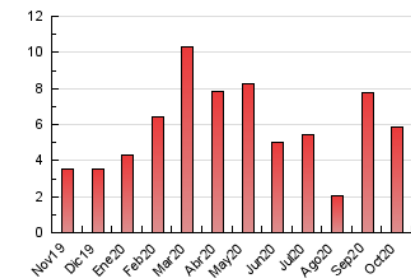

Páginas (x 1000)