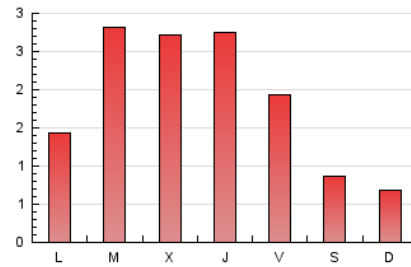

1. Cifras totales y promedios (Nacional e Internacional)

MES - AÑO	NAVEGADORES UNICOS	VISITAS	PAGINAS
Octubre - 2020	2.419	3.637	5.827
PROMEDIO DIARIO	105	117	188
PROMEDIO LUNES-VIERNES	130	145	233
PROMEDIO SABADO-DOMINGO	46	50	78
PAGINAS / VISITAS	1,60		
DURACION MEDIA VISITAS	0:00:59		
DURACION MEDIA PAGINAS	0:01:38		

2. Secciones (Nacional e Internacional)

	PAGINAS	%
HOME	1.090	18.71 %
RESTO	4.737	81.29 %

3. Por día del mes (Nacional e Internacional)

Día	N. únicos	Visitas	Páginas	Día	N. únicos	Visitas	Páginas	Día	N. únicos	Visitas	Páginas
1	175	192	268	11	25	32	77	21	122	138	238
2	115	128	194	12	26	28	50	22	91	104	168
3	53	60	82	13	136	162	267	23	129	134	186
4	32	33	41	14	159	185	271	24	51	55	98
5	99	110	155	15	136	152	256	25	57	63	92
6	162	176	264	16	130	145	240	26	78	90	140
7	160	176	315	17	68	76	123	27	145	157	275
8	174	191	328	18	43	49	60	28	161	169	259
9	100	113	193	19	132	154	229	29	158	183	356
10	42	45	74	20	181	207	319	30	84	90	150
								31	40	40	59

4. Gráficas (Nacional e Internacional)

4.1 Por día de la semana (promedio)

N. únicos / Visitas (x 100)

Páginas (x 100)

4.2 Por franja horaria (promedio)

Visitas (x 1000)

Páginas (x 1000)

4.3 Por meses