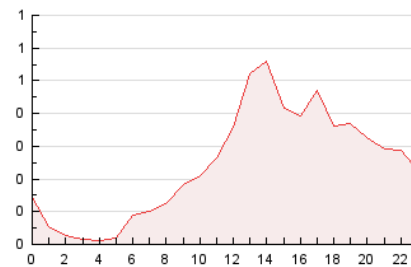

2. Secciones (Nacional e Internacional)

	PAGINAS	%
HOME	1.090	18.71 %
RESTO	4.737	81.29 %

3. Por día del mes (Nacional e Internacional)

Día	N. únicos	Visitas	Páginas	Día	N. únicos	Visitas	Páginas	Día	N. únicos	Visitas	Páginas
1	175	192	268	11	25	32	77	21	122	138	238
2	115	128	194	12	26	28	50	22	91	104	168
3	53	60	82	13	136	162	267	23	129	134	186
4	32	33	41	14	159	185	271	24	51	55	98
5	99	110	155	15	136	152	256	25	57	63	92
6	162	176	264	16	130	145	240	26	78	90	140
7	160	176	315	17	68	76	123	27	145	157	275
8	174	191	328	18	43	49	60	28	161	169	259
9	100	113	193	19	132	154	229	29	158	183	356
10	42	45	74	20	181	207	319	30	84	90	150
								31	40	40	59

4. Gráficas (Nacional e Internacional)

4.1 Por día de la semana (promedio)

N. únicos / Visitas (x 100)

Páginas (x 100)

4.2 Por franja horaria (promedio)

Visitas (x 1000)

Páginas (x 1000)

4.3 Por meses