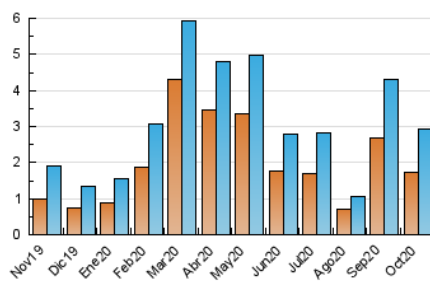

2. Secciones (Nacional)

	PAGINAS	%
HOME	1.049	20.55 %
RESTO	4.056	79.45 %

3. Por día del mes (Nacional)

Día	N. únicos	Visitas	Páginas	Día	N. únicos	Visitas	Páginas	Día	N. únicos	Visitas	Páginas
1	145	162	234	11	24	31	76	21	94	110	208
2	88	101	167	12	21	23	38	22	64	77	141
3	33	40	62	13	108	134	239	23	96	101	152
4	22	23	31	14	132	158	244	24	37	41	84
5	77	88	133	15	111	127	231	25	45	51	80
6	121	135	223	16	97	112	207	26	58	70	120
7	125	141	279	17	49	57	103	27	121	133	251
8	149	166	303	18	34	40	51	28	126	134	224
9	80	93	173	19	98	119	192	29	131	156	328
10	37	40	69	20	147	172	281	30	65	71	131
								31	31	31	50

4. Gráficas (Nacional)

4.1 Por día de la semana (promedio)

N. únicos / Visitas (x 100)

Páginas (x 100)

4.2 Por franja horaria (promedio)

Visitas (x 1000)

Páginas (x 1000)

4.3 Por meses

N. únicos / Visitas (x 1000)

Páginas (x 1000)

5. Observaciones

Este Medio Electrónico de Comunicación ha sido medido por la herramienta Google Analytics de Google

6. Definiciones básicas (Para más información ver Normas Técnicas para el Control de los Medios Electrónicos de Comunicación)

Visita:

Una secuencia ininterrumpida de páginas servidas a un usuario válido. Si dicho usuario no realiza peticiones de páginas en un periodo de tiempo (30 min) la siguiente petición constituirá el inicio de una nueva visita.