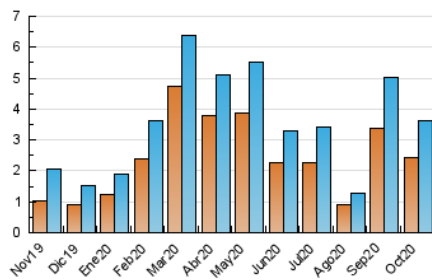

4.3 Por meses

N. únicos / Visitas (x 1000)