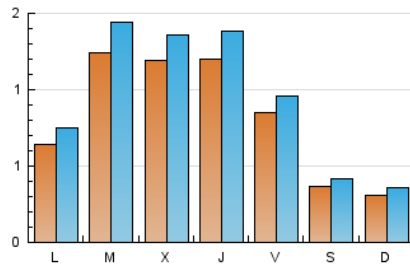

1. Cifras totales y promedios (Nacional)

MES - AÑO	NAVEGADORES UNICOS	VISITAS	PAGINAS
Octubre - 2020	1.726	2.937	5.105
PROMEDIO DIARIO	83	95	165
PROMEDIO LUNES-VIERNES	102	117	205
PROMEDIO SABADO-DOMINGO	35	39	67
PAGINAS / VISITAS	1,74		
DURACION MEDIA VISITAS	0:01:12		
DURACION MEDIA PAGINAS	0:01:38		

2. Secciones (Nacional)

	PAGINAS	%
HOME	1.049	20.55 %
RESTO	4.056	79.45 %

3. Por día del mes (Nacional)

Día	N. únicos	Visitas	Páginas	Día	N. únicos	Visitas	Páginas	Día	N. únicos	Visitas	Páginas
1	145	162	234	11	24	31	76	21	94	110	208
2	88	101	167	12	21	23	38	22	64	77	141
3	33	40	62	13	108	134	239	23	96	101	152
4	22	23	31	14	132	158	244	24	37	41	84
5	77	88	133	15	111	127	231	25	45	51	80
6	121	135	223	16	97	112	207	26	58	70	120
7	125	141	279	17	49	57	103	27	121	133	251
8	149	166	303	18	34	40	51	28	126	134	224
9	80	93	173	19	98	119	192	29	131	156	328
10	37	40	69	20	147	172	281	30	65	71	131
								31	31	31	50

4. Gráficas (Nacional)

4.1 Por día de la semana (promedio)

N. únicos / Visitas (x 100)

Páginas (x 100)

4.2 Por franja horaria (promedio)

Visitas (x 1000)

Páginas (x 1000)

4.3 Por meses