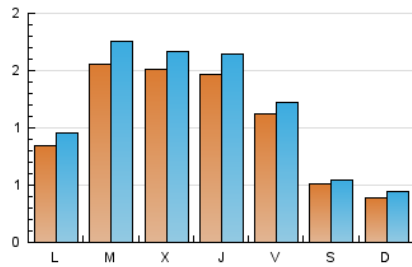

1. Cifras totales y promedios (Nacional e Internacional)

MES - AÑO	NAVEGADORES UNICOS	VISITAS	PAGINAS
Octubre - 2020	2.419	3.637	5.827
PROMEDIO DIARIO	105	117	188
PROMEDIO LUNES-VIERNES	130	145	233
PROMEDIO SABADO-DOMINGO	46	50	78
PAGINAS / VISITAS	1,60		
DURACION MEDIA VISITAS	0:00:59		
DURACION MEDIA PAGINAS	0:01:38		

2. Secciones (Nacional e Internacional)

	PAGINAS	%
HOME	1.090	18.71 %
RESTO	4.737	81.29 %

3. Por día del mes (Nacional e Internacional)

Día	N. únicos	Visitas	Páginas	Día	N. únicos	Visitas	Páginas	Día	N. únicos	Visitas	Páginas
1	175	192	268	11	25	32	77	21	122	138	238
2	115	128	194	12	26	28	50	22	91	104	168
3	53	60	82	13	136	162	267	23	129	134	186
4	32	33	41	14	159	185	271	24	51	55	98
5	99	110	155	15	136	152	256	25	57	63	92
6	162	176	264	16	130	145	240	26	78	90	140
7	160	176	315	17	68	76	123	27	145	157	275
8	174	191	328	18	43	49	60	28	161	169	259
9	100	113	193	19	132	154	229	29	158	183	356
10	42	45	74	20	181	207	319	30	84	90	150
								31	40	40	59

4. Gráficas (Nacional e Internacional)

4.1 Por día de la semana (promedio)

N. únicos / Visitas (x 100)

Páginas (x 100)

4.2 Por franja horaria (promedio)

Visitas (x 1000)

Páginas (x 1000)

4.3 Por meses