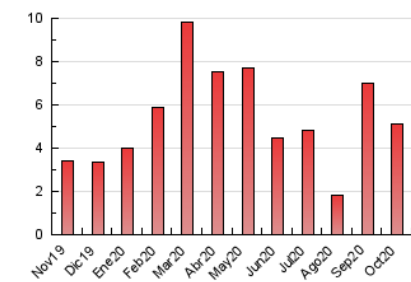

Páginas (x 1000)