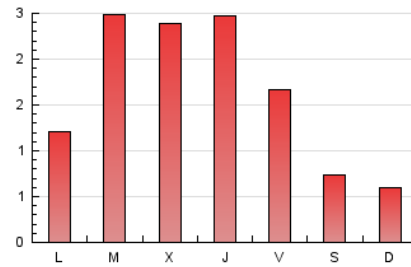

1. Cifras totales y promedios (Nacional)

MES - AÑO	NAVEGADORES UNICOS	VISITAS	PAGINAS
Octubre - 2020	1.726	2.937	5.105
PROMEDIO DIARIO	83	95	165
PROMEDIO LUNES-VIERNES	102	117	205
PROMEDIO SABADO-DOMINGO	35	39	67
PAGINAS / VISITAS	1,74		
DURACION MEDIA VISITAS	0:01:12		
DURACION MEDIA PAGINAS	0:01:38		

2. Secciones (Nacional)

	PAGINAS	%
HOME	1.049	20.55 %
RESTO	4.056	79.45 %

3. Por día del mes (Nacional)

Día	N. únicos	Visitas	Páginas	Día	N. únicos	Visitas	Páginas	Día	N. únicos	Visitas	Páginas
1	145	162	234	11	24	31	76	21	94	110	208
2	88	101	167	12	21	23	38	22	64	77	141
3	33	40	62	13	108	134	239	23	96	101	152
4	22	23	31	14	132	158	244	24	37	41	84
5	77	88	133	15	111	127	231	25	45	51	80
6	121	135	223	16	97	112	207	26	58	70	120
7	125	141	279	17	49	57	103	27	121	133	251
8	149	166	303	18	34	40	51	28	126	134	224
9	80	93	173	19	98	119	192	29	131	156	328
10	37	40	69	20	147	172	281	30	65	71	131
								31	31	31	50

4. Gráficas (Nacional)

4.1 Por día de la semana (promedio)

N. únicos / Visitas (x 100)

Páginas (x 100)

4.2 Por franja horaria (promedio)

Visitas (x 1000)

Páginas (x 1000)

4.3 Por meses