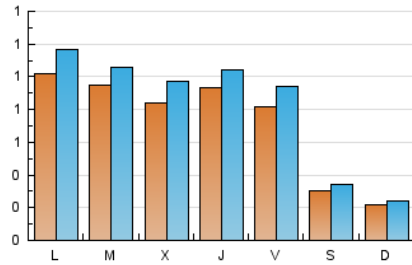

1. Cifras totales y promedios (Nacional e Internacional)

MES - AÑO	NAVEGADORES UNICOS	VISITAS	PAGINAS
Septiembre - 2021	1.729	2.497	4.073
PROMEDIO DIARIO	74	83	136
PROMEDIO LUNES-VIERNES	91	103	169
PROMEDIO SABADO-DOMINGO	26	29	44
PAGINAS / VISITAS	1,63		
DURACION MEDIA VISITAS	0:01:14		
DURACION MEDIA PAGINAS	0:01:57		

2. Secciones (Nacional e Internacional)

	PAGINAS	%
HOME	793	19.47 %
RESTO	3.280	80.53 %

3. Por día del mes (Nacional e Internacional)

Día	N. únicos	Visitas	Páginas	Día	N. únicos	Visitas	Páginas	Día	N. únicos	Visitas	Páginas
1	78	93	142	11	36	43	60	21	105	117	192
2	66	70	109	12	29	32	56	22	90	101	188
3	96	100	146	13	115	132	196	23	114	127	210
4	31	37	47	14	90	99	131	24	70	82	126
5	15	16	26	15	65	71	111	25	29	29	44
6	89	99	151	16	83	93	187	26	26	26	42
7	89	100	147	17	65	78	111	27	100	120	206
8	99	119	211	18	25	25	46	28	95	109	210
9	133	151	257	19	19	20	33	29	88	100	170
10	97	114	204	20	104	115	195	30	70	79	119

4. Gráficas (Nacional e Internacional)

4.1 Por día de la semana (promedio)

N. únicos / Visitas (x 100)

Páginas (x 100)

4.2 Por franja horaria (promedio)

Visitas (x 1000)

Páginas (x 1000)

4.3 Por meses