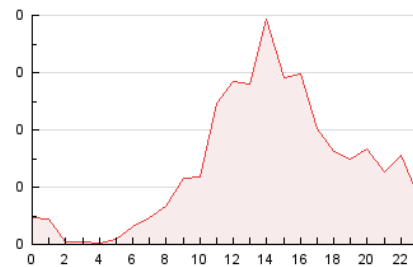

2. Secciones (Nacional)

	PAGINAS	%
HOME	764	22.92 %
RESTO	2.569	77.08 %

3. Por día del mes (Nacional)

Día	N. únicos	Visitas	Páginas	Día	N. únicos	Visitas	Páginas	Día	N. únicos	Visitas	Páginas
1	44	55	103	11	20	27	44	21	68	80	153
2	45	49	88	12	22	25	49	22	62	73	160
3	68	72	117	13	74	91	155	23	78	91	174
4	20	24	34	14	54	63	95	24	53	65	109
5	10	11	21	15	40	46	86	25	21	21	36
6	57	67	119	16	57	67	161	26	14	14	30
7	57	67	109	17	42	55	88	27	69	89	174
8	74	94	186	18	13	13	34	28	66	80	181
9	105	123	229	19	8	9	22	29	61	73	143
10	74	91	181	20	67	78	158	30	45	54	94

4. Gráficas (Nacional)

4.1 Por día de la semana (promedio)

N. únicos / Visitas (x 100)

Páginas (x 100)

4.2 Por franja horaria (promedio)

Visitas_ (x 1000)

Páginas (x 1000)

4.3 Por meses