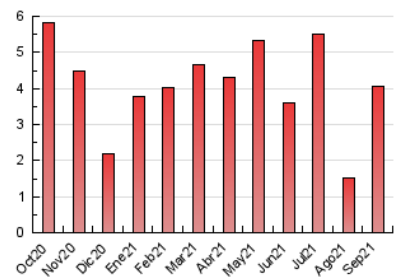

Páginas (x 1000)