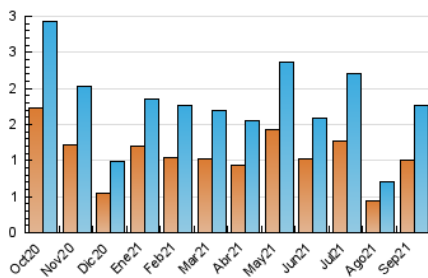

2. Secciones (Nacional)

	PAGINAS	%
HOME	764	22.92 %
RESTO	2.569	77.08 %

3. Por día del mes (Nacional)

Día	N. únicos	Visitas	Páginas	Día	N. únicos	Visitas	Páginas	Día	N. únicos	Visitas	Páginas
1	44	55	103	11	20	27	44	21	68	80	153
2	45	49	88	12	22	25	49	22	62	73	160
3	68	72	117	13	74	91	155	23	78	91	174
4	20	24	34	14	54	63	95	24	53	65	109
5	10	11	21	15	40	46	86	25	21	21	36
6	57	67	119	16	57	67	161	26	14	14	30
7	57	67	109	17	42	55	88	27	69	89	174
8	74	94	186	18	13	13	34	28	66	80	181
9	105	123	229	19	8	9	22	29	61	73	143
10	74	91	181	20	67	78	158	30	45	54	94

4. Gráficas (Nacional)

4.1 Por día de la semana (promedio)

N. únicos / Visitas (x 100)

Páginas (x 100)

4.2 Por franja horaria (promedio)

Visitas_ (x 1000)

Páginas (x 1000)

4.3 Por meses

N. únicos / Visitas (x 1000)

Páginas (x 1000)

5. Observaciones

Este Medio Electrónico de Comunicación ha sido medido por la herramienta Google Analytics de Google

6. Definiciones básicas (Para más información ver Normas Técnicas para el Control de los Medios Electrónicos de Comunicación)

Visita:

Una secuencia ininterrumpida de páginas servidas a un usuario válido. Si dicho usuario no realiza peticiones de páginas en un periodo de tiempo (30 min) la siguiente petición constituirá el inicio de una nueva visita.