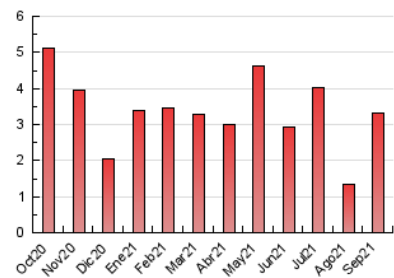

Páginas (x 1000)