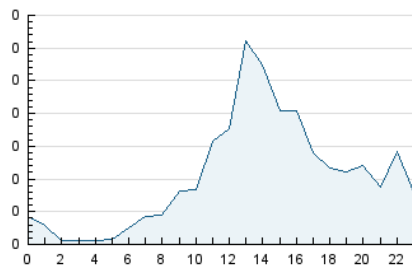

2. Secciones (Nacional e Internacional)

	PAGINAS	%
HOME	793	19.47 %
RESTO	3.280	80.53 %

3. Por día del mes (Nacional e Internacional)

Día	N. únicos	Visitas	Páginas	Día	N. únicos	Visitas	Páginas	Día	N. únicos	Visitas	Páginas
1	78	93	142	11	36	43	60	21	105	117	192
2	66	70	109	12	29	32	56	22	90	101	188
3	96	100	146	13	115	132	196	23	114	127	210
4	31	37	47	14	90	99	131	24	70	82	126
5	15	16	26	15	65	71	111	25	29	29	44
6	89	99	151	16	83	93	187	26	26	26	42
7	89	100	147	17	65	78	111	27	100	120	206
8	99	119	211	18	25	25	46	28	95	109	210
9	133	151	257	19	19	20	33	29	88	100	170
10	97	114	204	20	104	115	195	30	70	79	119

4. Gráficas (Nacional e Internacional)

4.1 Por día de la semana (promedio)

N. únicos / Visitas (x 100)

Páginas (x 100)

4.2 Por franja horaria (promedio)

Visitas (x 1000)

Páginas (x 1000)

4.3 Por meses