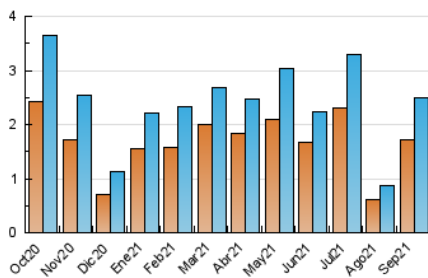

4.3 Por meses

N. únicos / Visitas (x 1000)