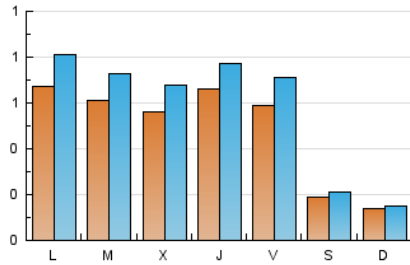

1. Cifras totales y promedios (Nacional)

MES - AÑO	NAVEGADORES UNICOS	VISITAS	PAGINAS
Septiembre - 2021	1.012	1.767	3.333
PROMEDIO DIARIO	50	59	111
PROMEDIO LUNES-VIERNES	62	74	139
PROMEDIO SABADO-DOMINGO	16	18	34
PAGINAS / VISITAS	1,89		
DURACION MEDIA VISITAS	0:01:43		
DURACION MEDIA PAGINAS	0:01:56		

2. Secciones (Nacional)

	PAGINAS	%
HOME	764	22.92 %
RESTO	2.569	77.08 %

3. Por día del mes (Nacional)

Día	N. únicos	Visitas	Páginas	Día	N. únicos	Visitas	Páginas	Día	N. únicos	Visitas	Páginas
1	44	55	103	11	20	27	44	21	68	80	153
2	45	49	88	12	22	25	49	22	62	73	160
3	68	72	117	13	74	91	155	23	78	91	174
4	20	24	34	14	54	63	95	24	53	65	109
5	10	11	21	15	40	46	86	25	21	21	36
6	57	67	119	16	57	67	161	26	14	14	30
7	57	67	109	17	42	55	88	27	69	89	174
8	74	94	186	18	13	13	34	28	66	80	181
9	105	123	229	19	8	9	22	29	61	73	143
10	74	91	181	20	67	78	158	30	45	54	94

4. Gráficas (Nacional)

4.1 Por día de la semana (promedio)

N. únicos / Visitas (x 100)

Páginas (x 100)

4.2 Por franja horaria (promedio)

Visitas_ (x 1000)

Páginas (x 1000)

4.3 Por meses