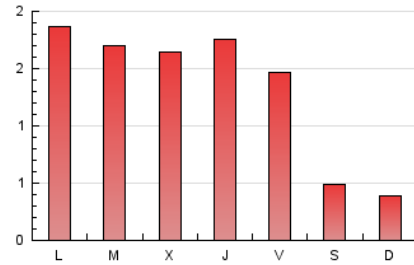

1. Cifras totales y promedios (Nacional e Internacional)

MES - AÑO	NAVEGADORES UNICOS	VISITAS	PAGINAS
Septiembre - 2021	1.729	2.497	4.073
PROMEDIO DIARIO	74	83	136
PROMEDIO LUNES-VIERNES	91	103	169
PROMEDIO SABADO-DOMINGO	26	29	44
PAGINAS / VISITAS	1,63		
DURACION MEDIA VISITAS	0:01:14		
DURACION MEDIA PAGINAS	0:01:57		

2. Secciones (Nacional e Internacional)

	PAGINAS	%
HOME	793	19.47 %
RESTO	3.280	80.53 %

3. Por día del mes (Nacional e Internacional)

Día	N. únicos	Visitas	Páginas	Día	N. únicos	Visitas	Páginas	Día	N. únicos	Visitas	Páginas
1	78	93	142	11	36	43	60	21	105	117	192
2	66	70	109	12	29	32	56	22	90	101	188
3	96	100	146	13	115	132	196	23	114	127	210
4	31	37	47	14	90	99	131	24	70	82	126
5	15	16	26	15	65	71	111	25	29	29	44
6	89	99	151	16	83	93	187	26	26	26	42
7	89	100	147	17	65	78	111	27	100	120	206
8	99	119	211	18	25	25	46	28	95	109	210
9	133	151	257	19	19	20	33	29	88	100	170
10	97	114	204	20	104	115	195	30	70	79	119

4. Gráficas (Nacional e Internacional)

4.1 Por día de la semana (promedio)

N. únicos / Visitas (x 100)

Páginas (x 100)

4.2 Por franja horaria (promedio)

Visitas (x 1000)

Páginas (x 1000)

4.3 Por meses