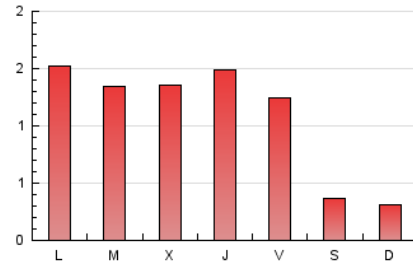

1. Cifras totales y promedios (Nacional)

MES - AÑO	NAVEGADORES UNICOS	VISITAS	PAGINAS
Septiembre - 2021	1.012	1.767	3.333
PROMEDIO DIARIO	50	59	111
PROMEDIO LUNES-VIERNES	62	74	139
PROMEDIO SABADO-DOMINGO	16	18	34
PAGINAS / VISITAS	1,89		
DURACION MEDIA VISITAS	0:01:43		
DURACION MEDIA PAGINAS	0:01:56		

2. Secciones (Nacional)

	PAGINAS	%
HOME	764	22.92 %
RESTO	2.569	77.08 %

3. Por día del mes (Nacional)

Día	N. únicos	Visitas	Páginas	Día	N. únicos	Visitas	Páginas	Día	N. únicos	Visitas	Páginas
1	44	55	103	11	20	27	44	21	68	80	153
2	45	49	88	12	22	25	49	22	62	73	160
3	68	72	117	13	74	91	155	23	78	91	174
4	20	24	34	14	54	63	95	24	53	65	109
5	10	11	21	15	40	46	86	25	21	21	36
6	57	67	119	16	57	67	161	26	14	14	30
7	57	67	109	17	42	55	88	27	69	89	174
8	74	94	186	18	13	13	34	28	66	80	181
9	105	123	229	19	8	9	22	29	61	73	143
10	74	91	181	20	67	78	158	30	45	54	94

4. Gráficas (Nacional)

4.1 Por día de la semana (promedio)

N. únicos / Visitas (x 100)

Páginas (x 100)

4.2 Por franja horaria (promedio)

Visitas_ (x 1000)

Páginas (x 1000)

4.3 Por meses