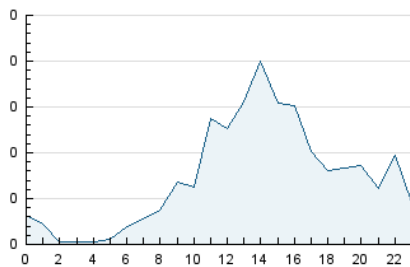

2. Secciones (Nacional)

	PAGINAS	%
HOME	764	22.92 %
RESTO	2.569	77.08 %

3. Por día del mes (Nacional)

Día	N. únicos	Visitas	Páginas	Día	N. únicos	Visitas	Páginas	Día	N. únicos	Visitas	Páginas
1	44	55	103	11	20	27	44	21	68	80	153
2	45	49	88	12	22	25	49	22	62	73	160
3	68	72	117	13	74	91	155	23	78	91	174
4	20	24	34	14	54	63	95	24	53	65	109
5	10	11	21	15	40	46	86	25	21	21	36
6	57	67	119	16	57	67	161	26	14	14	30
7	57	67	109	17	42	55	88	27	69	89	174
8	74	94	186	18	13	13	34	28	66	80	181
9	105	123	229	19	8	9	22	29	61	73	143
10	74	91	181	20	67	78	158	30	45	54	94

4. Gráficas (Nacional)

4.1 Por día de la semana (promedio)

N. únicos / Visitas (x 100)

Páginas (x 100)

4.2 Por franja horaria (promedio)

Visitas_ (x 1000)

Páginas (x 1000)

4.3 Por meses