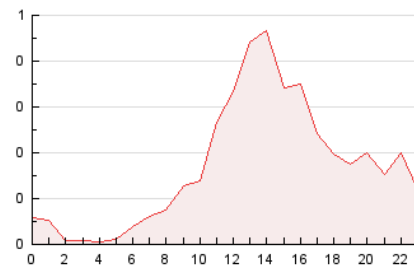

2. Secciones (Nacional e Internacional)

	PAGINAS	%
HOME	793	19.47 %
RESTO	3.280	80.53 %

3. Por día del mes (Nacional e Internacional)

Día	N. únicos	Visitas	Páginas	Día	N. únicos	Visitas	Páginas	Día	N. únicos	Visitas	Páginas
1	78	93	142	11	36	43	60	21	105	117	192
2	66	70	109	12	29	32	56	22	90	101	188
3	96	100	146	13	115	132	196	23	114	127	210
4	31	37	47	14	90	99	131	24	70	82	126
5	15	16	26	15	65	71	111	25	29	29	44
6	89	99	151	16	83	93	187	26	26	26	42
7	89	100	147	17	65	78	111	27	100	120	206
8	99	119	211	18	25	25	46	28	95	109	210
9	133	151	257	19	19	20	33	29	88	100	170
10	97	114	204	20	104	115	195	30	70	79	119

4. Gráficas (Nacional e Internacional)

4.1 Por día de la semana (promedio)

N. únicos / Visitas (x 100)

Páginas (x 100)

4.2 Por franja horaria (promedio)

Visitas (x 1000)

Páginas (x 1000)

4.3 Por meses