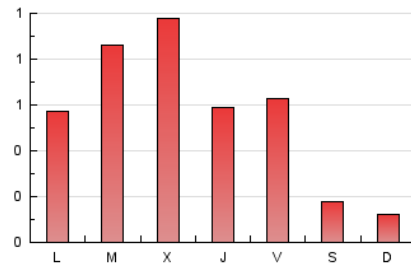

2. Secciones (Nacional)

	PAGINAS	%
HOME	623	38.03 %
RESTO	1.015	61.97 %

3. Por día del mes (Nacional)

Día	N. únicos	Visitas	Páginas	Día	N. únicos	Visitas	Páginas	Día	N. únicos	Visitas	Páginas
1	7	9	13	11	14	16	20	21	32	35	39
2	15	15	17	12	10	12	15	22	7	10	12
3	6	8	8	13	14	19	26	23	45	53	91
4	8	10	15	14	3	3	3	24	78	96	149
5	8	10	18	15	2	2	4	25	97	113	182
6	9	9	16	16	36	42	67	26	43	49	74
7	4	4	6	17	108	121	167	27	48	59	90
8	3	3	3	18	121	138	175	28	15	17	22
9	12	16	22	19	86	102	129	29	14	17	27
10	12	16	19	20	85	101	121	30	50	56	88

4. Gráficas (Nacional)

4.1 Por día de la semana (promedio)

N. únicos / Visitas (x 100)

Páginas (x 100)

4.2 Por franja horaria (promedio)

Visitas (x 1000)

Páginas (x 1000)

4.3 Por meses