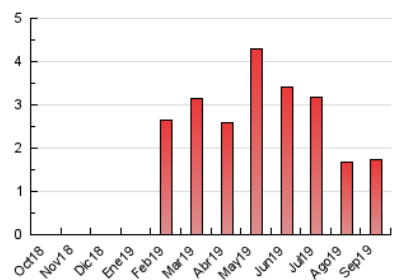

Páginas (x 1000)