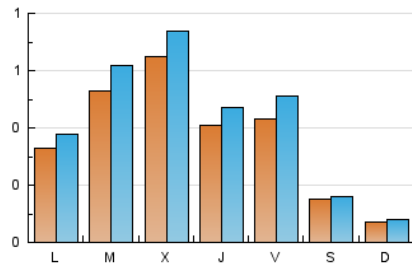

1. Cifras totales y promedios (Nacional e Internacional)

MES - AÑO	NAVEGADORES UNICOS	VISITAS	PAGINAS
Septiembre - 2019	764	1.235	1.723
PROMEDIO DIARIO	35	41	57
PROMEDIO LUNES-VIERNES	46	54	75
PROMEDIO SABADO-DOMINGO	10	12	15
PAGINAS / VISITAS	1,40		
DURACION MEDIA VISITAS	0:01:24		
DURACION MEDIA PAGINAS	0:03:32		

2. Secciones (Nacional e Internacional)

	PAGINAS	%
HOME	667	38.71 %
RESTO	1.056	61.29 %

3. Por día del mes (Nacional e Internacional)

Día	N. únicos	Visitas	Páginas	Día	N. únicos	Visitas	Páginas	Día	N. únicos	Visitas	Páginas
1	7	9	13	11	14	16	20	21	37	40	46
2	15	15	17	12	13	15	18	22	7	10	12
3	6	8	8	13	16	21	28	23	48	56	94
4	9	11	16	14	4	4	4	24	82	100	153
5	12	14	22	15	2	2	4	25	112	129	205
6	12	12	19	16	37	43	68	26	49	55	81
7	4	4	6	17	111	124	170	27	53	64	95
8	4	4	4	18	123	141	178	28	15	17	22
9	13	17	23	19	89	105	132	29	14	17	27
10	13	17	21	20	91	107	127	30	52	58	90

4. Gráficas (Nacional e Internacional)

4.1 Por día de la semana (promedio)

N. únicos / Visitas (x 100)

Páginas (x 100)

4.2 Por franja horaria (promedio)

Visitas (x 1000)

Páginas (x 1000)

4.3 Por meses