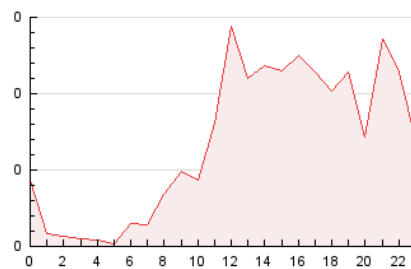

2. Secciones (Nacional)

	PAGINAS	%
HOME	623	38.03 %
RESTO	1.015	61.97 %

3. Por día del mes (Nacional)

Día	N. únicos	Visitas	Páginas	Día	N. únicos	Visitas	Páginas	Día	N. únicos	Visitas	Páginas
1	7	9	13	11	14	16	20	21	32	35	39
2	15	15	17	12	10	12	15	22	7	10	12
3	6	8	8	13	14	19	26	23	45	53	91
4	8	10	15	14	3	3	3	24	78	96	149
5	8	10	18	15	2	2	4	25	97	113	182
6	9	9	16	16	36	42	67	26	43	49	74
7	4	4	6	17	108	121	167	27	48	59	90
8	3	3	3	18	121	138	175	28	15	17	22
9	12	16	22	19	86	102	129	29	14	17	27
10	12	16	19	20	85	101	121	30	50	56	88

4. Gráficas (Nacional)

4.1 Por día de la semana (promedio)

N. únicos / Visitas (x 100)

Páginas (x 100)

4.2 Por franja horaria (promedio)

Visitas (x 1000)

Páginas (x 1000)

4.3 Por meses