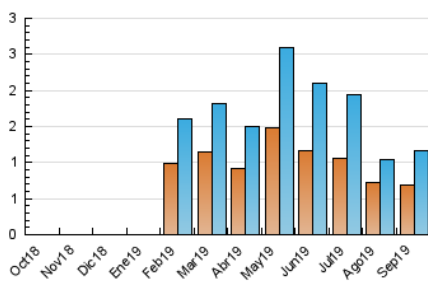

4.3 Por meses

N. únicos / Visitas (x 1000)