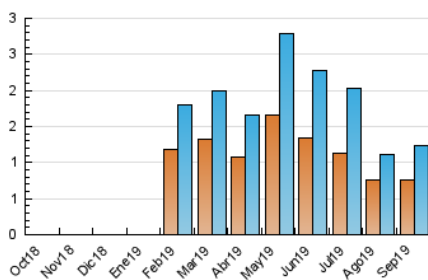

4.3 Por meses

N. únicos / Visitas (x 1000)