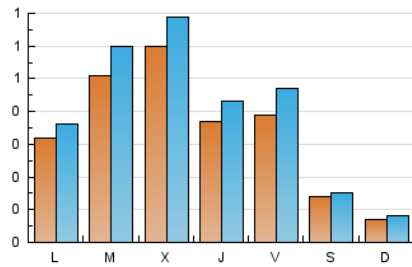

1. Cifras totales y promedios (Nacional)

MES - AÑO	NAVEGADORES UNICOS	VISITAS	PAGINAS
Septiembre - 2019	694	1.161	1.638
PROMEDIO DIARIO	33	39	55
PROMEDIO LUNES-VIERNES	43	51	72
PROMEDIO SABADO-DOMINGO	10	11	14
PAGINAS / VISITAS	1,41		
DURACION MEDIA VISITAS	0:01:29		
DURACION MEDIA PAGINAS	0:03:36		

2. Secciones (Nacional)

	PAGINAS	%
HOME	623	38.03 %
RESTO	1.015	61.97 %

3. Por día del mes (Nacional)

Día	N. únicos	Visitas	Páginas	Día	N. únicos	Visitas	Páginas	Día	N. únicos	Visitas	Páginas
1	7	9	13	11	14	16	20	21	32	35	39
2	15	15	17	12	10	12	15	22	7	10	12
3	6	8	8	13	14	19	26	23	45	53	91
4	8	10	15	14	3	3	3	24	78	96	149
5	8	10	18	15	2	2	4	25	97	113	182
6	9	9	16	16	36	42	67	26	43	49	74
7	4	4	6	17	108	121	167	27	48	59	90
8	3	3	3	18	121	138	175	28	15	17	22
9	12	16	22	19	86	102	129	29	14	17	27
10	12	16	19	20	85	101	121	30	50	56	88

4. Gráficas (Nacional)

4.1 Por día de la semana (promedio)

N. únicos / Visitas (x 100)

Páginas (x 100)

4.2 Por franja horaria (promedio)

Visitas (x 1000)

Páginas (x 1000)

4.3 Por meses