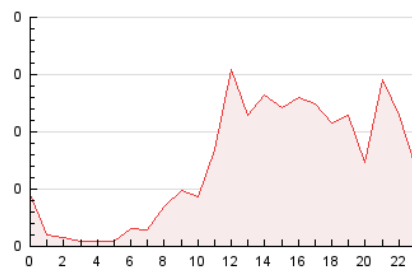

2. Secciones (Nacional e Internacional)

	PAGINAS	%
HOME	667	38.71 %
RESTO	1.056	61.29 %

3. Por día del mes (Nacional e Internacional)

Día	N. únicos	Visitas	Páginas	Día	N. únicos	Visitas	Páginas	Día	N. únicos	Visitas	Páginas
1	7	9	13	11	14	16	20	21	37	40	46
2	15	15	17	12	13	15	18	22	7	10	12
3	6	8	8	13	16	21	28	23	48	56	94
4	9	11	16	14	4	4	4	24	82	100	153
5	12	14	22	15	2	2	4	25	112	129	205
6	12	12	19	16	37	43	68	26	49	55	81
7	4	4	6	17	111	124	170	27	53	64	95
8	4	4	4	18	123	141	178	28	15	17	22
9	13	17	23	19	89	105	132	29	14	17	27
10	13	17	21	20	91	107	127	30	52	58	90

4. Gráficas (Nacional e Internacional)

4.1 Por día de la semana (promedio)

N. únicos / Visitas (x 100)

Páginas (x 100)

4.2 Por franja horaria (promedio)

Visitas (x 1000)

Páginas (x 1000)

4.3 Por meses