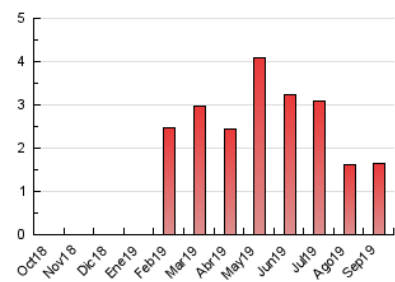

2. Secciones (Nacional)

	PAGINAS	%
HOME	623	38.03 %
RESTO	1.015	61.97 %

3. Por día del mes (Nacional)

Día	N. únicos	Visitas	Páginas	Día	N. únicos	Visitas	Páginas	Día	N. únicos	Visitas	Páginas
1	7	9	13	11	14	16	20	21	32	35	39
2	15	15	17	12	10	12	15	22	7	10	12
3	6	8	8	13	14	19	26	23	45	53	91
4	8	10	15	14	3	3	3	24	78	96	149
5	8	10	18	15	2	2	4	25	97	113	182
6	9	9	16	16	36	42	67	26	43	49	74
7	4	4	6	17	108	121	167	27	48	59	90
8	3	3	3	18	121	138	175	28	15	17	22
9	12	16	22	19	86	102	129	29	14	17	27
10	12	16	19	20	85	101	121	30	50	56	88

4. Gráficas (Nacional)

4.1 Por día de la semana (promedio)

N. únicos / Visitas (x 100)

Páginas (x 100)

4.2 Por franja horaria (promedio)

Visitas (x 1000)

Páginas (x 1000)

4.3 Por meses

N. únicos / Visitas (x 1000)

Páginas (x 1000)

5. Observaciones

Este Medio Electrónico de Comunicación ha sido medido por la herramienta Google Analytics de Google

6. Definiciones básicas (Para más información ver Normas Técnicas para el Control de los Medios Electrónicos de Comunicación)

Visita:

Una secuencia ininterrumpida de páginas servidas a un usuario válido. Si dicho usuario no realiza peticiones de páginas en un periodo de tiempo (30 min) la siguiente petición constituirá el inicio de una nueva visita.