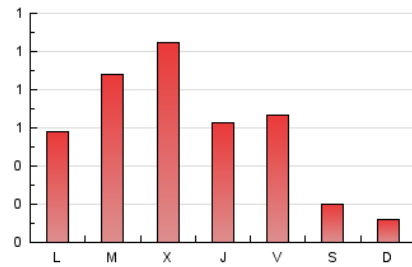

2. Secciones (Nacional e Internacional)

	PAGINAS	%
HOME	667	38.71 %
RESTO	1.056	61.29 %

3. Por día del mes (Nacional e Internacional)

Día	N. únicos	Visitas	Páginas	Día	N. únicos	Visitas	Páginas	Día	N. únicos	Visitas	Páginas
1	7	9	13	11	14	16	20	21	37	40	46
2	15	15	17	12	13	15	18	22	7	10	12
3	6	8	8	13	16	21	28	23	48	56	94
4	9	11	16	14	4	4	4	24	82	100	153
5	12	14	22	15	2	2	4	25	112	129	205
6	12	12	19	16	37	43	68	26	49	55	81
7	4	4	6	17	111	124	170	27	53	64	95
8	4	4	4	18	123	141	178	28	15	17	22
9	13	17	23	19	89	105	132	29	14	17	27
10	13	17	21	20	91	107	127	30	52	58	90

4. Gráficas (Nacional e Internacional)

4.1 Por día de la semana (promedio)

N. únicos / Visitas (x 100)

Páginas (x 100)

4.2 Por franja horaria (promedio)

Visitas (x 1000)

Páginas (x 1000)

4.3 Por meses