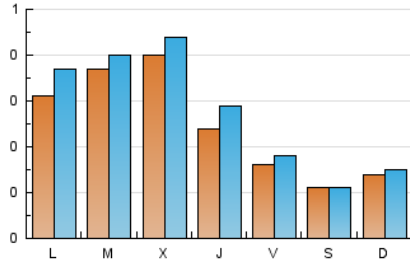

1. Cifras totales y promedios (Nacional e Internacional)

MES - AÑO	NAVEGADORES UNICOS	VISITAS	PAGINAS
Agosto - 2021	601	872	1.512
PROMEDIO DIARIO	25	28	49
PROMEDIO LUNES-VIERNES	30	34	60
PROMEDIO SABADO-DOMINGO	13	13	21
PAGINAS / VISITAS	1,73		
DURACION MEDIA VISITAS	0:01:28		
DURACION MEDIA PAGINAS	0:02:00		

2. Secciones (Nacional e Internacional)

	PAGINAS	%
HOME	489	32.34 %
RESTO	1.023	67.66 %

3. Por día del mes (Nacional e Internacional)

Día	N. únicos	Visitas	Páginas	Día	N. únicos	Visitas	Páginas	Día	N. únicos	Visitas	Páginas
1	21	22	26	11	20	21	36	21	7	7	8
2	78	93	180	12	24	29	51	22	5	5	8
3	109	120	209	13	12	12	45	23	12	13	20
4	106	120	197	14	6	6	13	24	15	16	35
5	52	63	111	15	11	11	17	25	13	15	24
6	31	38	57	16	23	29	42	26	8	9	10
7	17	18	33	17	23	26	54	27	8	8	12
8	21	22	35	18	20	20	25	28	14	14	30
9	25	32	60	19	13	15	23	29	13	15	23
10	20	23	49	20	12	14	20	30	15	19	29
								31	16	17	30

4. Gráficas (Nacional e Internacional)

4.1 Por día de la semana (promedio)

N. únicos / Visitas (x 100)

Páginas (x 100)

4.2 Por franja horaria (promedio)

Visitas (x 1000)

Páginas (x 1000)

4.3 Por meses