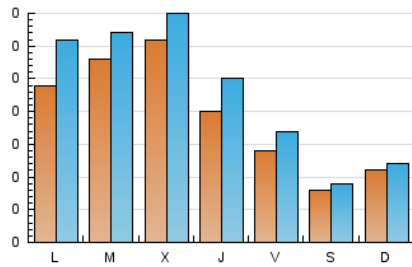

1. Cifras totales y promedios (Nacional)

MES - AÑO	NAVEGADORES UNICOS	VISITAS	PAGINAS
Agosto - 2021	438	708	1.345
PROMEDIO DIARIO	20	23	43
PROMEDIO LUNES-VIERNES	24	28	54
PROMEDIO SABADO-DOMINGO	10	10	19
PAGINAS / VISITAS	1,90		
DURACION MEDIA VISITAS	0:01:46		
DURACION MEDIA PAGINAS	0:01:58		

2. Secciones (Nacional)

	PAGINAS	%
HOME	449	33.38 %
RESTO	896	66.62 %

3. Por día del mes (Nacional)

Día	N. únicos	Visitas	Páginas	Día	N. únicos	Visitas	Páginas	Día	N. únicos	Visitas	Páginas
1	12	13	17	11	19	20	33	21	7	7	8
2	52	67	154	12	20	25	47	22	5	5	8
3	75	86	175	13	12	12	45	23	10	11	18
4	72	86	163	14	6	6	13	24	14	15	34
5	39	50	98	15	10	10	16	25	13	15	24
6	27	34	53	16	20	25	37	26	7	8	9
7	15	16	31	17	19	22	50	27	7	7	11
8	17	18	31	18	18	18	23	28	5	5	21
9	24	31	59	19	13	15	23	29	12	14	22
10	17	20	46	20	11	13	19	30	15	19	29
								31	14	15	28

4. Gráficas (Nacional)

4.1 Por día de la semana (promedio)

N. únicos / Visitas (x 100)

Páginas (x 100)

4.2 Por franja horaria (promedio)

Visitas (x 1000)

Páginas (x 1000)

4.3 Por meses