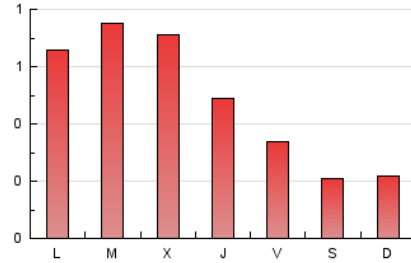

1. Cifras totales y promedios (Nacional e Internacional)

MES - AÑO	NAVEGADORES UNICOS	VISITAS	PAGINAS
Agosto - 2021	601	872	1.512
PROMEDIO DIARIO	25	28	49
PROMEDIO LUNES-VIERNES	30	34	60
PROMEDIO SABADO-DOMINGO	13	13	21
PAGINAS / VISITAS	1,73		
DURACION MEDIA VISITAS	0:01:28		
DURACION MEDIA PAGINAS	0:02:00		

2. Secciones (Nacional e Internacional)

	PAGINAS	%
HOME	489	32.34 %
RESTO	1.023	67.66 %

3. Por día del mes (Nacional e Internacional)

Día	N. únicos	Visitas	Páginas	Día	N. únicos	Visitas	Páginas	Día	N. únicos	Visitas	Páginas
1	21	22	26	11	20	21	36	21	7	7	8
2	78	93	180	12	24	29	51	22	5	5	8
3	109	120	209	13	12	12	45	23	12	13	20
4	106	120	197	14	6	6	13	24	15	16	35
5	52	63	111	15	11	11	17	25	13	15	24
6	31	38	57	16	23	29	42	26	8	9	10
7	17	18	33	17	23	26	54	27	8	8	12
8	21	22	35	18	20	20	25	28	14	14	30
9	25	32	60	19	13	15	23	29	13	15	23
10	20	23	49	20	12	14	20	30	15	19	29
								31	16	17	30

4. Gráficas (Nacional e Internacional)

4.1 Por día de la semana (promedio)

N. únicos / Visitas (x 100)

Páginas (x 100)

4.2 Por franja horaria (promedio)

Visitas (x 1000)

Páginas (x 1000)

4.3 Por meses