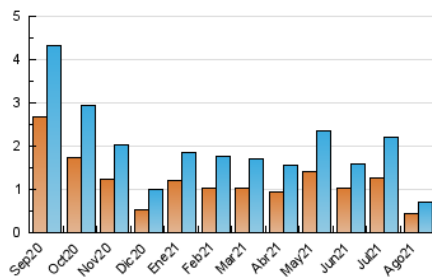

4.3 Por meses

N. únicos / Visitas (x 1000)