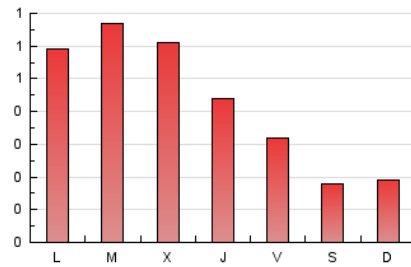

1. Cifras totales y promedios (Nacional)

MES - AÑO	NAVEGADORES UNICOS	VISITAS	PAGINAS
Agosto - 2021	438	708	1.345
PROMEDIO DIARIO	20	23	43
PROMEDIO LUNES-VIERNES	24	28	54
PROMEDIO SABADO-DOMINGO	10	10	19
PAGINAS / VISITAS	1,90		
DURACION MEDIA VISITAS	0:01:46		
DURACION MEDIA PAGINAS	0:01:58		

2. Secciones (Nacional)

	PAGINAS	%
HOME	449	33.38 %
RESTO	896	66.62 %

3. Por día del mes (Nacional)

Día	N. únicos	Visitas	Páginas	Día	N. únicos	Visitas	Páginas	Día	N. únicos	Visitas	Páginas
1	12	13	17	11	19	20	33	21	7	7	8
2	52	67	154	12	20	25	47	22	5	5	8
3	75	86	175	13	12	12	45	23	10	11	18
4	72	86	163	14	6	6	13	24	14	15	34
5	39	50	98	15	10	10	16	25	13	15	24
6	27	34	53	16	20	25	37	26	7	8	9
7	15	16	31	17	19	22	50	27	7	7	11
8	17	18	31	18	18	18	23	28	5	5	21
9	24	31	59	19	13	15	23	29	12	14	22
10	17	20	46	20	11	13	19	30	15	19	29
								31	14	15	28

4. Gráficas (Nacional)

4.1 Por día de la semana (promedio)

N. únicos / Visitas (x 100)

Páginas (x 100)

4.2 Por franja horaria (promedio)

Visitas (x 1000)

Páginas (x 1000)

4.3 Por meses