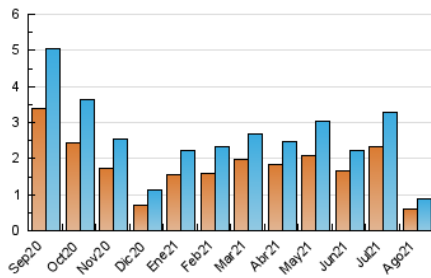

4.3 Por meses

N. únicos / Visitas (x 1000)