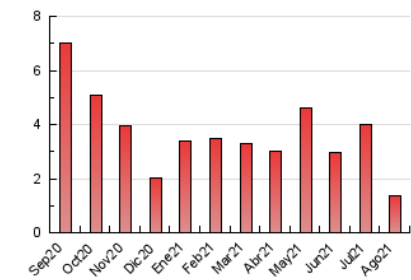

1. Cifras totales y promedios (Nacional)

MES - AÑO	NAVEGADORES UNICOS	VISITAS	PAGINAS
Agosto - 2021	438	708	1.345
PROMEDIO DIARIO	20	23	43
PROMEDIO LUNES-VIERNES	24	28	54
PROMEDIO SABADO-DOMINGO	10	10	19
PAGINAS / VISITAS	1,90		
DURACION MEDIA VISITAS	0:01:46		
DURACION MEDIA PAGINAS	0:01:58		

2. Secciones (Nacional)

	PAGINAS	%
HOME	449	33.38 %
RESTO	896	66.62 %

3. Por día del mes (Nacional)

Día	N. únicos	Visitas	Páginas	Día	N. únicos	Visitas	Páginas	Día	N. únicos	Visitas	Páginas
1	12	13	17	11	19	20	33	21	7	7	8
2	52	67	154	12	20	25	47	22	5	5	8
3	75	86	175	13	12	12	45	23	10	11	18
4	72	86	163	14	6	6	13	24	14	15	34
5	39	50	98	15	10	10	16	25	13	15	24
6	27	34	53	16	20	25	37	26	7	8	9
7	15	16	31	17	19	22	50	27	7	7	11
8	17	18	31	18	18	18	23	28	5	5	21
9	24	31	59	19	13	15	23	29	12	14	22
10	17	20	46	20	11	13	19	30	15	19	29
								31	14	15	28

4. Gráficas (Nacional)

4.1 Por día de la semana (promedio)

N. únicos / Visitas (x 100)

Páginas (x 100)

4.2 Por franja horaria (promedio)

Visitas (x 1000)

Páginas (x 1000)

4.3 Por meses

N. únicos / Visitas (x 1000)

Páginas (x 1000)

5. Observaciones

Este Medio Electrónico de Comunicación ha sido medido por la herramienta Google Analytics de Google

6. Definiciones básicas (Para más información ver Normas Técnicas para el Control de los Medios Electrónicos de Comunicación)