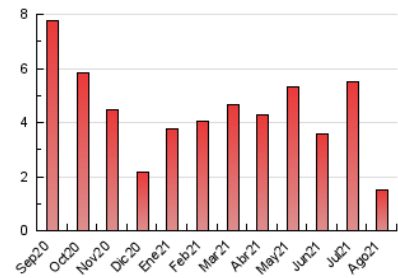

Páginas (x 1000)