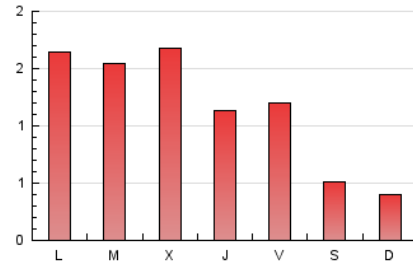

1. Cifras totales y promedios (Nacional)

MES - AÑO	NAVEGADORES UNICOS	VISITAS	PAGINAS
Julio - 2022	1.284	1.996	3.450
PROMEDIO DIARIO	58	64	111
PROMEDIO LUNES-VIERNES	73	81	143
PROMEDIO SABADO-DOMINGO	28	30	45
PAGINAS / VISITAS	1,73		
DURACION MEDIA VISITAS	0:01:13		
DURACION MEDIA PAGINAS	0:01:40		

2. Secciones (Nacional)

	PAGINAS	%
HOME	610	17.68 %
RESTO	2.840	82.32 %

3. Por día del mes (Nacional)

Día	N. únicos	Visitas	Páginas	Día	N. únicos	Visitas	Páginas	Día	N. únicos	Visitas	Páginas
1	62	75	130	11	47	51	84	21	56	60	97
2	68	73	124	12	64	73	179	22	55	61	88
3	40	45	65	13	59	65	122	23	13	14	19
4	54	63	121	14	40	43	68	24	20	21	30
5	46	48	75	15	69	73	134	25	69	80	136
6	50	53	85	16	21	23	34	26	88	99	173
7	44	48	96	17	11	11	21	27	168	208	354
8	59	66	118	18	180	184	313	28	98	108	190
9	24	24	33	19	115	124	194	29	60	70	129
10	17	17	29	20	41	48	110	30	30	31	46
								31	33	37	53

4. Gráficas (Nacional)

4.1 Por día de la semana (promedio)

N. únicos / Visitas (x 100)

Páginas (x 100)

4.2 Por franja horaria (promedio)

Visitas_ (x 1000)

Páginas (x 1000)

4.3 Por meses