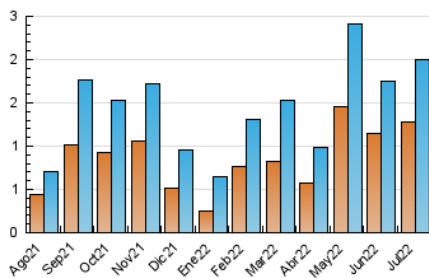

4.3 Por meses

N. únicos / Visitas (x 1000)