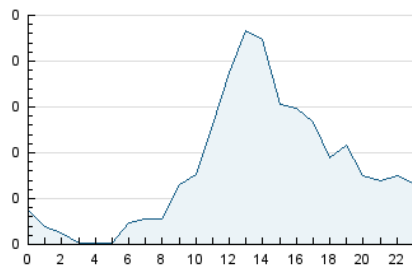

2. Secciones (Nacional)

	PAGINAS	%
HOME	610	17.68 %
RESTO	2.840	82.32 %

3. Por día del mes (Nacional)

Día	N. únicos	Visitas	Páginas	Día	N. únicos	Visitas	Páginas	Día	N. únicos	Visitas	Páginas
1	62	75	130	11	47	51	84	21	56	60	97
2	68	73	124	12	64	73	179	22	55	61	88
3	40	45	65	13	59	65	122	23	13	14	19
4	54	63	121	14	40	43	68	24	20	21	30
5	46	48	75	15	69	73	134	25	69	80	136
6	50	53	85	16	21	23	34	26	88	99	173
7	44	48	96	17	11	11	21	27	168	208	354
8	59	66	118	18	180	184	313	28	98	108	190
9	24	24	33	19	115	124	194	29	60	70	129
10	17	17	29	20	41	48	110	30	30	31	46
								31	33	37	53

4. Gráficas (Nacional)

4.1 Por día de la semana (promedio)

N. únicos / Visitas (x 100)

Páginas (x 100)

4.2 Por franja horaria (promedio)

Visitas_ (x 1000)

Páginas (x 1000)

4.3 Por meses

Visita:

Una secuencia ininterrumpida de páginas servidas a un usuario válido. Si dicho usuario no realiza peticiones de páginas en un periodo de tiempo (30 min) la siguiente petición constituirá el inicio de una nueva visita.