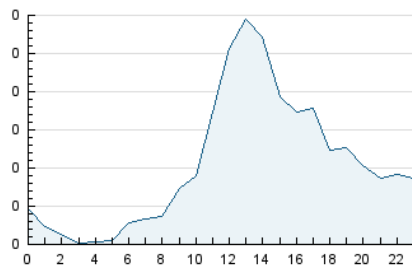

2. Secciones (Nacional e Internacional)

	PAGINAS	%
HOME	628	15.76 %
RESTO	3.358	84.24 %

3. Por día del mes (Nacional e Internacional)

Día	N. únicos	Visitas	Páginas	Día	N. únicos	Visitas	Páginas	Día	N. únicos	Visitas	Páginas
1	75	89	144	11	65	69	104	21	80	84	121
2	81	87	139	12	82	91	197	22	79	85	112
3	47	52	73	13	82	88	145	23	23	24	29
4	74	83	141	14	61	64	89	24	25	26	35
5	66	68	95	15	90	94	155	25	87	98	154
6	71	74	108	16	24	26	37	26	114	125	200
7	68	72	120	17	18	18	28	27	191	235	382
8	80	88	140	18	200	204	334	28	118	128	211
9	28	28	37	19	133	142	212	29	87	97	162
10	26	26	38	20	63	70	132	30	39	40	55
								31	37	41	57

4. Gráficas (Nacional e Internacional)

4.1 Por día de la semana (promedio)

N. únicos / Visitas (x 100)

Páginas (x 100)

4.2 Por franja horaria (promedio)

Visitas_ (x 1000)

Páginas (x 1000)

4.3 Por meses