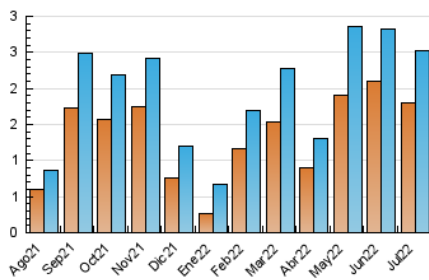

4.3 Por meses

N. únicos / Visitas (x 1000)