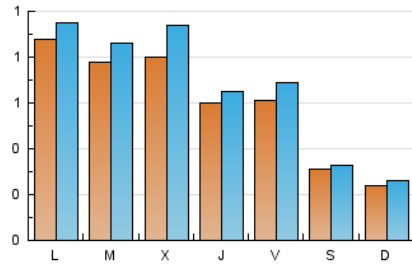

1. Cifras totales y promedios (Nacional)

MES - AÑO	NAVEGADORES UNICOS	VISITAS	PAGINAS
Julio - 2022	1.284	1.996	3.450
PROMEDIO DIARIO	58	64	111
PROMEDIO LUNES-VIERNES	73	81	143
PROMEDIO SABADO-DOMINGO	28	30	45
PAGINAS / VISITAS	1,73		
DURACION MEDIA VISITAS	0:01:13		
DURACION MEDIA PAGINAS	0:01:40		

2. Secciones (Nacional)

	PAGINAS	%
HOME	610	17.68 %
RESTO	2.840	82.32 %

3. Por día del mes (Nacional)

Día	N. únicos	Visitas	Páginas	Día	N. únicos	Visitas	Páginas	Día	N. únicos	Visitas	Páginas
1	62	75	130	11	47	51	84	21	56	60	97
2	68	73	124	12	64	73	179	22	55	61	88
3	40	45	65	13	59	65	122	23	13	14	19
4	54	63	121	14	40	43	68	24	20	21	30
5	46	48	75	15	69	73	134	25	69	80	136
6	50	53	85	16	21	23	34	26	88	99	173
7	44	48	96	17	11	11	21	27	168	208	354
8	59	66	118	18	180	184	313	28	98	108	190
9	24	24	33	19	115	124	194	29	60	70	129
10	17	17	29	20	41	48	110	30	30	31	46
								31	33	37	53

4. Gráficas (Nacional)

4.1 Por día de la semana (promedio)

N. únicos / Visitas (x 100)

Páginas (x 100)

4.2 Por franja horaria (promedio)

Visitas_ (x 1000)

Páginas (x 1000)

4.3 Por meses