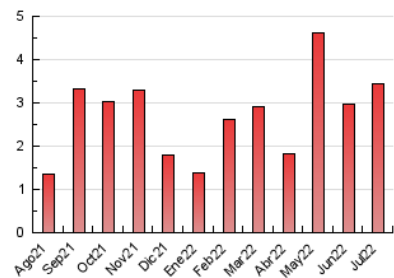

1. Cifras totales y promedios (Nacional)

MES - AÑO	NAVEGADORES UNICOS	VISITAS	PAGINAS
Julio - 2022	1.284	1.996	3.450
PROMEDIO DIARIO	58	64	111
PROMEDIO LUNES-VIERNES	73	81	143
PROMEDIO SABADO-DOMINGO	28	30	45
PAGINAS / VISITAS	1,73		
DURACION MEDIA VISITAS	0:01:13		
DURACION MEDIA PAGINAS	0:01:40		

2. Secciones (Nacional)

	PAGINAS	%
HOME	610	17.68 %
RESTO	2.840	82.32 %

3. Por día del mes (Nacional)

Día	N. únicos	Visitas	Páginas	Día	N. únicos	Visitas	Páginas	Día	N. únicos	Visitas	Páginas
1	62	75	130	11	47	51	84	21	56	60	97
2	68	73	124	12	64	73	179	22	55	61	88
3	40	45	65	13	59	65	122	23	13	14	19
4	54	63	121	14	40	43	68	24	20	21	30
5	46	48	75	15	69	73	134	25	69	80	136
6	50	53	85	16	21	23	34	26	88	99	173
7	44	48	96	17	11	11	21	27	168	208	354
8	59	66	118	18	180	184	313	28	98	108	190
9	24	24	33	19	115	124	194	29	60	70	129
10	17	17	29	20	41	48	110	30	30	31	46
								31	33	37	53

4. Gráficas (Nacional)

4.1 Por día de la semana (promedio)

N. únicos / Visitas (x 100)

Páginas (x 100)

4.2 Por franja horaria (promedio)

Visitas_ (x 1000)

Páginas (x 1000)

4.3 Por meses

N. únicos / Visitas (x 1000)

Páginas (x 1000)

5. Observaciones

Este Medio Electrónico de Comunicación ha sido medido por la herramienta Google Analytics de Google

6. Definiciones básicas (Para más información ver Normas Técnicas para el Control de los Medios Electrónicos de Comunicación)