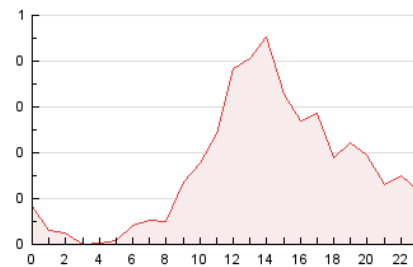

2. Secciones (Nacional e Internacional)

	PAGINAS	%
HOME	628	15.76 %
RESTO	3.358	84.24 %

3. Por día del mes (Nacional e Internacional)

Día	N. únicos	Visitas	Páginas	Día	N. únicos	Visitas	Páginas	Día	N. únicos	Visitas	Páginas
1	75	89	144	11	65	69	104	21	80	84	121
2	81	87	139	12	82	91	197	22	79	85	112
3	47	52	73	13	82	88	145	23	23	24	29
4	74	83	141	14	61	64	89	24	25	26	35
5	66	68	95	15	90	94	155	25	87	98	154
6	71	74	108	16	24	26	37	26	114	125	200
7	68	72	120	17	18	18	28	27	191	235	382
8	80	88	140	18	200	204	334	28	118	128	211
9	28	28	37	19	133	142	212	29	87	97	162
10	26	26	38	20	63	70	132	30	39	40	55
								31	37	41	57

4. Gráficas (Nacional e Internacional)

4.1 Por día de la semana (promedio)

N. únicos / Visitas (x 100)

Páginas (x 100)

4.2 Por franja horaria (promedio)

Visitas_ (x 1000)

Páginas (x 1000)

4.3 Por meses