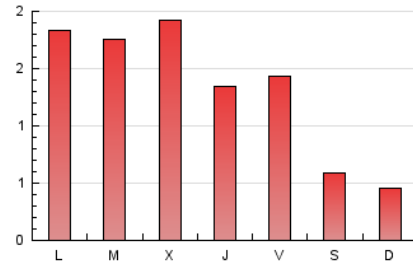

1. Cifras totales y promedios (Nacional e Internacional)

MES - AÑO	NAVEGADORES UNICOS	VISITAS	PAGINAS
Julio - 2022	1.793	2.516	3.986
PROMEDIO DIARIO	75	81	129
PROMEDIO LUNES-VIERNES	94	102	165
PROMEDIO SABADO-DOMINGO	35	37	53
PAGINAS / VISITAS	1,58		
DURACION MEDIA VISITAS	0:00:58		
DURACION MEDIA PAGINAS	0:01:40		

2. Secciones (Nacional e Internacional)

	PAGINAS	%
HOME	628	15.76 %
RESTO	3.358	84.24 %

3. Por día del mes (Nacional e Internacional)

Día	N. únicos	Visitas	Páginas	Día	N. únicos	Visitas	Páginas	Día	N. únicos	Visitas	Páginas
1	75	89	144	11	65	69	104	21	80	84	121
2	81	87	139	12	82	91	197	22	79	85	112
3	47	52	73	13	82	88	145	23	23	24	29
4	74	83	141	14	61	64	89	24	25	26	35
5	66	68	95	15	90	94	155	25	87	98	154
6	71	74	108	16	24	26	37	26	114	125	200
7	68	72	120	17	18	18	28	27	191	235	382
8	80	88	140	18	200	204	334	28	118	128	211
9	28	28	37	19	133	142	212	29	87	97	162
10	26	26	38	20	63	70	132	30	39	40	55
								31	37	41	57

4. Gráficas (Nacional e Internacional)

4.1 Por día de la semana (promedio)

N. únicos / Visitas (x 100)

Páginas (x 100)

4.2 Por franja horaria (promedio)

Visitas_ (x 1000)

Páginas (x 1000)

4.3 Por meses