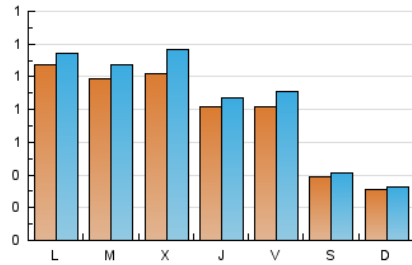

1. Cifras totales y promedios (Nacional e Internacional)

MES - AÑO	NAVEGADORES UNICOS	VISITAS	PAGINAS
Julio - 2022	1.793	2.516	3.986
PROMEDIO DIARIO	75	81	129
PROMEDIO LUNES-VIERNES	94	102	165
PROMEDIO SABADO-DOMINGO	35	37	53
PAGINAS / VISITAS	1,58		
DURACION MEDIA VISITAS	0:00:58		
DURACION MEDIA PAGINAS	0:01:40		

2. Secciones (Nacional e Internacional)

	PAGINAS	%
HOME	628	15.76 %
RESTO	3.358	84.24 %

3. Por día del mes (Nacional e Internacional)

Día	N. únicos	Visitas	Páginas	Día	N. únicos	Visitas	Páginas	Día	N. únicos	Visitas	Páginas
1	75	89	144	11	65	69	104	21	80	84	121
2	81	87	139	12	82	91	197	22	79	85	112
3	47	52	73	13	82	88	145	23	23	24	29
4	74	83	141	14	61	64	89	24	25	26	35
5	66	68	95	15	90	94	155	25	87	98	154
6	71	74	108	16	24	26	37	26	114	125	200
7	68	72	120	17	18	18	28	27	191	235	382
8	80	88	140	18	200	204	334	28	118	128	211
9	28	28	37	19	133	142	212	29	87	97	162
10	26	26	38	20	63	70	132	30	39	40	55
								31	37	41	57

4. Gráficas (Nacional e Internacional)

4.1 Por día de la semana (promedio)

N. únicos / Visitas (x 100)

Páginas (x 100)

4.2 Por franja horaria (promedio)

Visitas_ (x 1000)

Páginas (x 1000)

4.3 Por meses