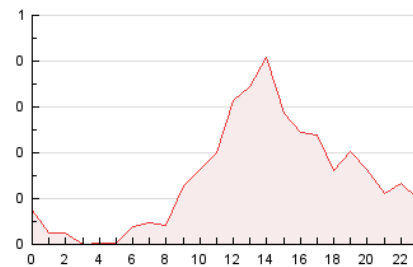

2. Secciones (Nacional)

	PAGINAS	%
HOME	610	17.68 %
RESTO	2.840	82.32 %

3. Por día del mes (Nacional)

Día	N. únicos	Visitas	Páginas	Día	N. únicos	Visitas	Páginas	Día	N. únicos	Visitas	Páginas
1	62	75	130	11	47	51	84	21	56	60	97
2	68	73	124	12	64	73	179	22	55	61	88
3	40	45	65	13	59	65	122	23	13	14	19
4	54	63	121	14	40	43	68	24	20	21	30
5	46	48	75	15	69	73	134	25	69	80	136
6	50	53	85	16	21	23	34	26	88	99	173
7	44	48	96	17	11	11	21	27	168	208	354
8	59	66	118	18	180	184	313	28	98	108	190
9	24	24	33	19	115	124	194	29	60	70	129
10	17	17	29	20	41	48	110	30	30	31	46
								31	33	37	53

4. Gráficas (Nacional)

4.1 Por día de la semana (promedio)

N. únicos / Visitas (x 100)

Páginas (x 100)

4.2 Por franja horaria (promedio)

Visitas_ (x 1000)

Páginas (x 1000)

4.3 Por meses