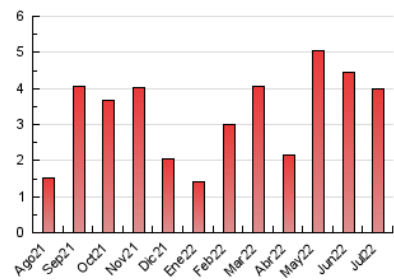

Páginas (x 1000)