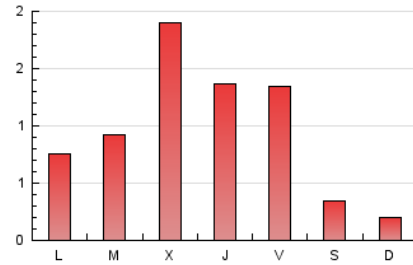

1. Cifras totales y promedios (Nacional)

MES - AÑO	NAVEGADORES UNICOS	VISITAS	PAGINAS
Julio - 2019	1.051	1.942	3.093
PROMEDIO DIARIO	52	63	100
PROMEDIO LUNES-VIERNES	64	78	125
PROMEDIO SABADO-DOMINGO	17	19	28
PAGINAS / VISITAS	1,59		
DURACION MEDIA VISITAS	0:01:53		
DURACION MEDIA PAGINAS	0:03:10		

2. Secciones (Nacional)

	PAGINAS	%
HOME	1.066	34.46 %
RESTO	2.027	65.54 %

3. Por día del mes (Nacional)

Día	N. únicos	Visitas	Páginas	Día	N. únicos	Visitas	Páginas	Día	N. únicos	Visitas	Páginas
1	30	37	57	11	82	93	129	21	8	9	19
2	61	75	122	12	60	76	104	22	24	35	53
3	100	116	207	13	17	21	29	23	19	29	45
4	77	104	149	14	14	15	17	24	163	200	378
5	115	138	212	15	21	29	69	25	75	85	126
6	29	32	52	16	46	58	93	26	74	89	134
7	12	13	26	17	69	83	124	27	29	32	45
8	54	69	150	18	55	65	142	28	16	16	19
9	66	77	124	19	60	67	88	29	32	38	49
10	91	106	152	20	12	14	14	30	47	55	75
								31	51	66	90

4. Gráficas (Nacional)

4.1 Por día de la semana (promedio)

N. únicos / Visitas (x 100)

Páginas (x 100)

4.2 Por franja horaria (promedio)

Visitas (x 1000)

Páginas (x 1000)

4.3 Por meses