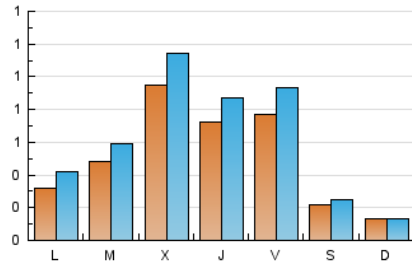

1. Cifras totales y promedios (Nacional)

MES - AÑO	NAVEGADORES UNICOS	VISITAS	PAGINAS
Julio - 2019	1.051	1.942	3.093
PROMEDIO DIARIO	52	63	100
PROMEDIO LUNES-VIERNES	64	78	125
PROMEDIO SABADO-DOMINGO	17	19	28
PAGINAS / VISITAS	1,59		
DURACION MEDIA VISITAS	0:01:53		
DURACION MEDIA PAGINAS	0:03:10		

2. Secciones (Nacional)

	PAGINAS	%
HOME	1.066	34.46 %
RESTO	2.027	65.54 %

3. Por día del mes (Nacional)

Día	N. únicos	Visitas	Páginas	Día	N. únicos	Visitas	Páginas	Día	N. únicos	Visitas	Páginas
1	30	37	57	11	82	93	129	21	8	9	19
2	61	75	122	12	60	76	104	22	24	35	53
3	100	116	207	13	17	21	29	23	19	29	45
4	77	104	149	14	14	15	17	24	163	200	378
5	115	138	212	15	21	29	69	25	75	85	126
6	29	32	52	16	46	58	93	26	74	89	134
7	12	13	26	17	69	83	124	27	29	32	45
8	54	69	150	18	55	65	142	28	16	16	19
9	66	77	124	19	60	67	88	29	32	38	49
10	91	106	152	20	12	14	14	30	47	55	75
								31	51	66	90

4. Gráficas (Nacional)

4.1 Por día de la semana (promedio)

N. únicos / Visitas (x 100)

Páginas (x 100)

4.2 Por franja horaria (promedio)

Visitas (x 1000)

Páginas (x 1000)

4.3 Por meses