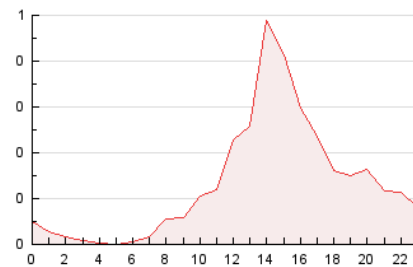

2. Secciones (Nacional e Internacional)

	PAGINAS	%
HOME	1.086	34.22 %
RESTO	2.088	65.78 %

3. Por día del mes (Nacional e Internacional)

Día	N. únicos	Visitas	Páginas	Día	N. únicos	Visitas	Páginas	Día	N. únicos	Visitas	Páginas
1	31	38	58	11	86	98	134	21	8	9	19
2	61	75	122	12	63	79	107	22	25	36	54
3	105	121	212	13	19	23	31	23	20	30	46
4	79	106	151	14	15	16	18	24	166	203	381
5	120	143	217	15	24	32	73	25	81	91	132
6	30	33	54	16	49	61	96	26	76	92	137
7	12	13	26	17	73	87	128	27	31	34	47
8	56	71	152	18	56	66	143	28	16	16	19
9	69	80	127	19	72	79	100	29	32	38	49
10	94	109	155	20	14	16	16	30	51	59	79
								31	52	67	91

4. Gráficas (Nacional e Internacional)

4.1 Por día de la semana (promedio)

N. únicos / Visitas (x 100)

Páginas (x 100)

4.2 Por franja horaria (promedio)

Visitas (x 1000)

Páginas (x 1000)

4.3 Por meses