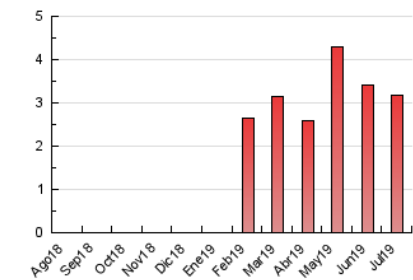

Páginas (x 1000)