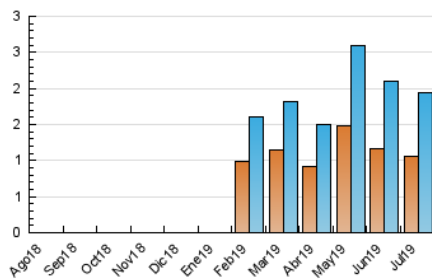

4.3 Por meses

N. únicos / Visitas (x 1000)