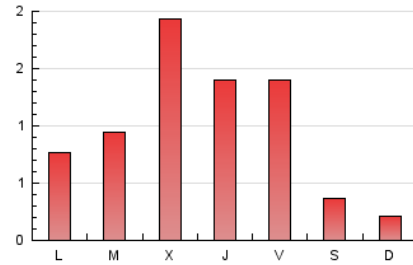

1. Cifras totales y promedios (Nacional e Internacional)

MES - AÑO	NAVEGADORES UNICOS	VISITAS	PAGINAS
Julio - 2019	1.124	2.021	3.174
PROMEDIO DIARIO	54	65	102
PROMEDIO LUNES-VIERNES	67	81	128
PROMEDIO SABADO-DOMINGO	18	20	29
PAGINAS / VISITAS	1,57		
DURACION MEDIA VISITAS	0:01:48		
DURACION MEDIA PAGINAS	0:03:10		

2. Secciones (Nacional e Internacional)

	PAGINAS	%
HOME	1.086	34.22 %
RESTO	2.088	65.78 %

3. Por día del mes (Nacional e Internacional)

Día	N. únicos	Visitas	Páginas	Día	N. únicos	Visitas	Páginas	Día	N. únicos	Visitas	Páginas
1	31	38	58	11	86	98	134	21	8	9	19
2	61	75	122	12	63	79	107	22	25	36	54
3	105	121	212	13	19	23	31	23	20	30	46
4	79	106	151	14	15	16	18	24	166	203	381
5	120	143	217	15	24	32	73	25	81	91	132
6	30	33	54	16	49	61	96	26	76	92	137
7	12	13	26	17	73	87	128	27	31	34	47
8	56	71	152	18	56	66	143	28	16	16	19
9	69	80	127	19	72	79	100	29	32	38	49
10	94	109	155	20	14	16	16	30	51	59	79
								31	52	67	91

4. Gráficas (Nacional e Internacional)

4.1 Por día de la semana (promedio)

N. únicos / Visitas (x 100)

Páginas (x 100)

4.2 Por franja horaria (promedio)

Visitas (x 1000)

Páginas (x 1000)

4.3 Por meses