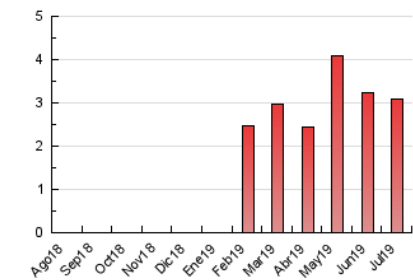

Páginas (x 1000)