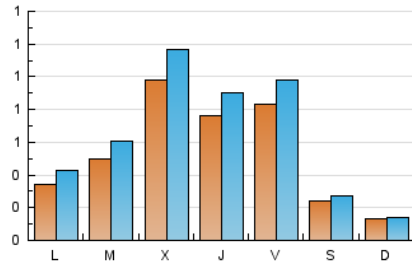

1. Cifras totales y promedios (Nacional e Internacional)

MES - AÑO	NAVEGADORES UNICOS	VISITAS	PAGINAS
Julio - 2019	1.124	2.021	3.174
PROMEDIO DIARIO	54	65	102
PROMEDIO LUNES-VIERNES	67	81	128
PROMEDIO SABADO-DOMINGO	18	20	29
PAGINAS / VISITAS	1,57		
DURACION MEDIA VISITAS	0:01:48		
DURACION MEDIA PAGINAS	0:03:10		

2. Secciones (Nacional e Internacional)

	PAGINAS	%
HOME	1.086	34.22 %
RESTO	2.088	65.78 %

3. Por día del mes (Nacional e Internacional)

Día	N. únicos	Visitas	Páginas	Día	N. únicos	Visitas	Páginas	Día	N. únicos	Visitas	Páginas
1	31	38	58	11	86	98	134	21	8	9	19
2	61	75	122	12	63	79	107	22	25	36	54
3	105	121	212	13	19	23	31	23	20	30	46
4	79	106	151	14	15	16	18	24	166	203	381
5	120	143	217	15	24	32	73	25	81	91	132
6	30	33	54	16	49	61	96	26	76	92	137
7	12	13	26	17	73	87	128	27	31	34	47
8	56	71	152	18	56	66	143	28	16	16	19
9	69	80	127	19	72	79	100	29	32	38	49
10	94	109	155	20	14	16	16	30	51	59	79
								31	52	67	91

4. Gráficas (Nacional e Internacional)

4.1 Por día de la semana (promedio)

N. únicos / Visitas (x 100)

Páginas (x 100)

4.2 Por franja horaria (promedio)

Visitas (x 1000)

Páginas (x 1000)

4.3 Por meses