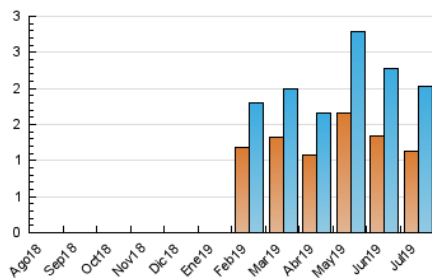

4.3 Por meses

N. únicos / Visitas (x 1000)