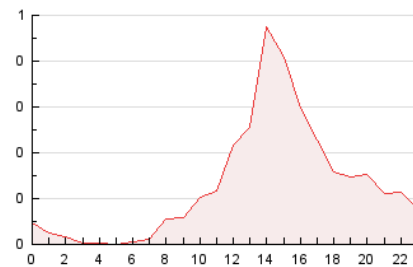

2. Secciones (Nacional)

	PAGINAS	%
HOME	1.066	34.46 %
RESTO	2.027	65.54 %

3. Por día del mes (Nacional)

Día	N. únicos	Visitas	Páginas	Día	N. únicos	Visitas	Páginas	Día	N. únicos	Visitas	Páginas
1	30	37	57	11	82	93	129	21	8	9	19
2	61	75	122	12	60	76	104	22	24	35	53
3	100	116	207	13	17	21	29	23	19	29	45
4	77	104	149	14	14	15	17	24	163	200	378
5	115	138	212	15	21	29	69	25	75	85	126
6	29	32	52	16	46	58	93	26	74	89	134
7	12	13	26	17	69	83	124	27	29	32	45
8	54	69	150	18	55	65	142	28	16	16	19
9	66	77	124	19	60	67	88	29	32	38	49
10	91	106	152	20	12	14	14	30	47	55	75
								31	51	66	90

4. Gráficas (Nacional)

4.1 Por día de la semana (promedio)

N. únicos / Visitas (x 100)

Páginas (x 100)

4.2 Por franja horaria (promedio)

Visitas (x 1000)

Páginas (x 1000)

4.3 Por meses

Página Vista:

Conjunto de ficheros enviado a un usuario como resultado de una petición del mismo recibida por el servidor. Cuando la página está formada por varios marcos (frames), el conjunto de los mismos tendrá, a efectos de cómputo, la consideración de una página unitaria.