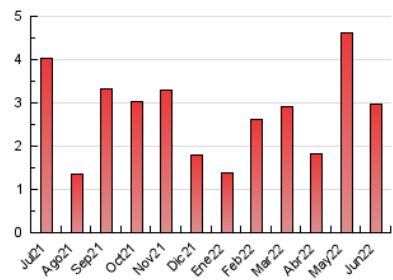

Páginas (x 1000)