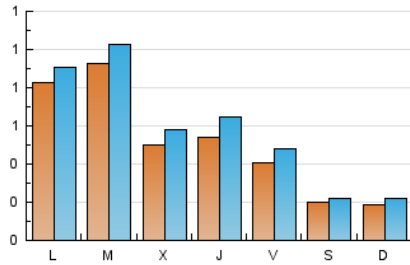

1. Cifras totales y promedios (Nacional)

MES - AÑO	NAVEGADORES UNICOS	VISITAS	PAGINAS
Junio - 2022	1.149	1.756	2.979
PROMEDIO DIARIO	52	59	99
PROMEDIO LUNES-VIERNES	63	72	123
PROMEDIO SABADO-DOMINGO	20	22	35
PAGINAS / VISITAS	1,70		
DURACION MEDIA VISITAS	0:01:13		
DURACION MEDIA PAGINAS	0:01:45		

2. Secciones (Nacional)

	PAGINAS	%
HOME	696	23.36 %
RESTO	2.283	76.64 %

3. Por día del mes (Nacional)

Día	N. únicos	Visitas	Páginas	Día	N. únicos	Visitas	Páginas	Día	N. únicos	Visitas	Páginas
1	48	56	118	11	23	24	41	21	47	53	82
2	55	62	127	12	22	23	31	22	45	49	79
3	33	40	69	13	79	91	147	23	81	102	229
4	17	20	44	14	200	220	349	24	35	38	63
5	16	20	28	15	72	83	133	25	17	17	26
6	84	93	185	16	57	68	118	26	17	20	35
7	72	82	151	17	54	59	81	27	135	142	200
8	47	55	92	18	24	25	38	28	53	56	78
9	37	44	89	19	22	25	40	29	40	49	74
10	43	55	99	20	35	38	57	30	40	47	76

4. Gráficas (Nacional)

4.1 Por día de la semana (promedio)

N. únicos / Visitas (x 100)

Páginas (x 100)

4.2 Por franja horaria (promedio)

Visitas_ (x 1000)

Páginas (x 1000)

4.3 Por meses