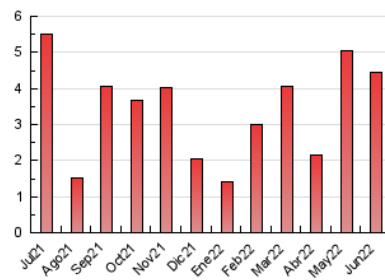

Páginas (x 1000)