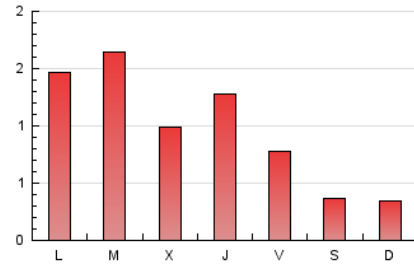

1. Cifras totales y promedios (Nacional)

MES - AÑO	NAVEGADORES UNICOS	VISITAS	PAGINAS
Junio - 2022	1.149	1.756	2.979
PROMEDIO DIARIO	52	59	99
PROMEDIO LUNES-VIERNES	63	72	123
PROMEDIO SABADO-DOMINGO	20	22	35
PAGINAS / VISITAS	1,70		
DURACION MEDIA VISITAS	0:01:13		
DURACION MEDIA PAGINAS	0:01:45		

2. Secciones (Nacional)

	PAGINAS	%
HOME	696	23.36 %
RESTO	2.283	76.64 %

3. Por día del mes (Nacional)

Día	N. únicos	Visitas	Páginas	Día	N. únicos	Visitas	Páginas	Día	N. únicos	Visitas	Páginas
1	48	56	118	11	23	24	41	21	47	53	82
2	55	62	127	12	22	23	31	22	45	49	79
3	33	40	69	13	79	91	147	23	81	102	229
4	17	20	44	14	200	220	349	24	35	38	63
5	16	20	28	15	72	83	133	25	17	17	26
6	84	93	185	16	57	68	118	26	17	20	35
7	72	82	151	17	54	59	81	27	135	142	200
8	47	55	92	18	24	25	38	28	53	56	78
9	37	44	89	19	22	25	40	29	40	49	74
10	43	55	99	20	35	38	57	30	40	47	76

4. Gráficas (Nacional)

4.1 Por día de la semana (promedio)

N. únicos / Visitas (x 100)

Páginas (x 100)

4.2 Por franja horaria (promedio)

Visitas_ (x 1000)

Páginas (x 1000)

4.3 Por meses