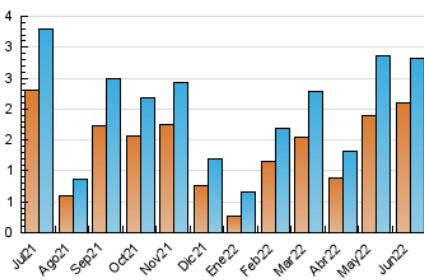

4.3 Por meses

N. únicos / Visitas (x 1000)