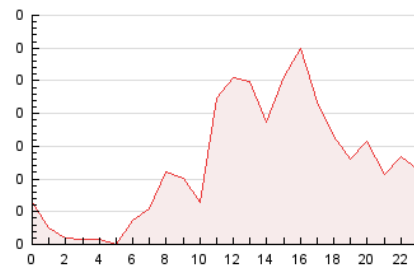

2. Secciones (Nacional)

	PAGINAS	%
HOME	696	23.36 %
RESTO	2.283	76.64 %

3. Por día del mes (Nacional)

Día	N. únicos	Visitas	Páginas	Día	N. únicos	Visitas	Páginas	Día	N. únicos	Visitas	Páginas
1	48	56	118	11	23	24	41	21	47	53	82
2	55	62	127	12	22	23	31	22	45	49	79
3	33	40	69	13	79	91	147	23	81	102	229
4	17	20	44	14	200	220	349	24	35	38	63
5	16	20	28	15	72	83	133	25	17	17	26
6	84	93	185	16	57	68	118	26	17	20	35
7	72	82	151	17	54	59	81	27	135	142	200
8	47	55	92	18	24	25	38	28	53	56	78
9	37	44	89	19	22	25	40	29	40	49	74
10	43	55	99	20	35	38	57	30	40	47	76

4. Gráficas (Nacional)

4.1 Por día de la semana (promedio)

N. únicos / Visitas (x 100)

Páginas (x 100)

4.2 Por franja horaria (promedio)

Visitas_ (x 1000)

Páginas (x 1000)

4.3 Por meses