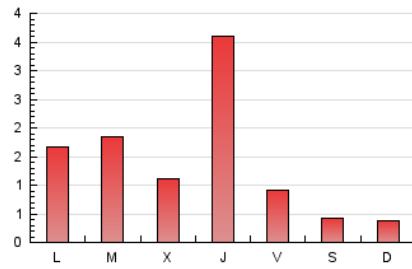

1. Cifras totales y promedios (Nacional e Internacional)

MES - AÑO	NAVEGADORES UNICOS	VISITAS	PAGINAS
Junio - 2022	2.098	2.819	4.441
PROMEDIO DIARIO	83	94	148
PROMEDIO LUNES-VIERNES	105	119	187
PROMEDIO SABADO-DOMINGO	24	26	40
PAGINAS / VISITAS	1,58		
DURACION MEDIA VISITAS	0:01:12		
DURACION MEDIA PAGINAS	0:02:04		

2. Secciones (Nacional e Internacional)

	PAGINAS	%
HOME	1.795	40.42 %
RESTO	2.646	59.58 %

3. Por día del mes (Nacional e Internacional)

Día	N. únicos	Visitas	Páginas	Día	N. únicos	Visitas	Páginas	Día	N. únicos	Visitas	Páginas
1	59	67	129	11	29	30	47	21	65	71	100
2	70	77	142	12	24	25	33	22	58	62	92
3	45	52	81	13	92	104	160	23	676	807	1.325
4	19	22	46	14	225	245	374	24	40	44	71
5	19	23	31	15	88	99	149	25	22	22	31
6	101	111	205	16	74	85	135	26	22	25	41
7	89	99	169	17	71	76	100	27	156	163	221
8	58	66	103	18	32	33	46	28	71	74	96
9	52	59	104	19	25	28	43	29	55	64	89
10	58	70	114	20	54	57	76	30	52	59	88

4. Gráficas (Nacional e Internacional)

4.1 Por día de la semana (promedio)

N. únicos / Visitas (x 100)

Páginas (x 100)

4.2 Por franja horaria (promedio)

Visitas__ (x 1000)

Páginas (x 1000)

4.3 Por meses