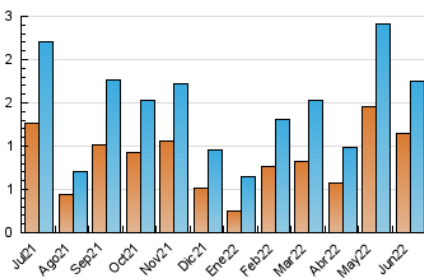

1. Cifras totales y promedios (Nacional)

MES - AÑO	NAVEGADORES UNICOS	VISITAS	PAGINAS
Junio - 2022	1.149	1.756	2.979
PROMEDIO DIARIO	52	59	99
PROMEDIO LUNES-VIERNES	63	72	123
PROMEDIO SABADO-DOMINGO	20	22	35
PAGINAS / VISITAS	1,70		
DURACION MEDIA VISITAS	0:01:13		
DURACION MEDIA PAGINAS	0:01:45		

2. Secciones (Nacional)

	PAGINAS	%
HOME	696	23.36 %
RESTO	2.283	76.64 %

3. Por día del mes (Nacional)

Día	N. únicos	Visitas	Páginas	Día	N. únicos	Visitas	Páginas	Día	N. únicos	Visitas	Páginas
1	48	56	118	11	23	24	41	21	47	53	82
2	55	62	127	12	22	23	31	22	45	49	79
3	33	40	69	13	79	91	147	23	81	102	229
4	17	20	44	14	200	220	349	24	35	38	63
5	16	20	28	15	72	83	133	25	17	17	26
6	84	93	185	16	57	68	118	26	17	20	35
7	72	82	151	17	54	59	81	27	135	142	200
8	47	55	92	18	24	25	38	28	53	56	78
9	37	44	89	19	22	25	40	29	40	49	74
10	43	55	99	20	35	38	57	30	40	47	76

4. Gráficas (Nacional)

4.1 Por día de la semana (promedio)

N. únicos / Visitas (x 100)

Páginas (x 100)

4.2 Por franja horaria (promedio)

Visitas_ (x 1000)

Páginas (x 1000)

4.3 Por meses

N. únicos / Visitas (x 1000)

Páginas (x 1000)

5. Observaciones

Este Medio Electrónico de Comunicación ha sido medido por la herramienta Google Analytics de Google

6. Definiciones básicas (Para más información ver Normas Técnicas para el Control de los Medios Electrónicos de Comunicación)