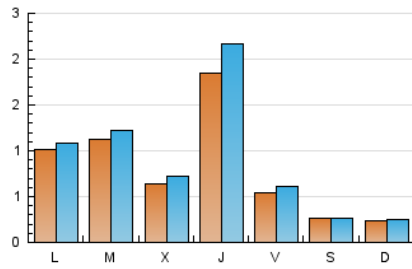

1. Cifras totales y promedios (Nacional e Internacional)

MES - AÑO	NAVEGADORES UNICOS	VISITAS	PAGINAS
Junio - 2022	2.098	2.819	4.441
PROMEDIO DIARIO	83	94	148
PROMEDIO LUNES-VIERNES	105	119	187
PROMEDIO SABADO-DOMINGO	24	26	40
PAGINAS / VISITAS	1,58		
DURACION MEDIA VISITAS	0:01:12		
DURACION MEDIA PAGINAS	0:02:04		

2. Secciones (Nacional e Internacional)

	PAGINAS	%
HOME	1.795	40.42 %
RESTO	2.646	59.58 %

3. Por día del mes (Nacional e Internacional)

Día	N. únicos	Visitas	Páginas	Día	N. únicos	Visitas	Páginas	Día	N. únicos	Visitas	Páginas
1	59	67	129	11	29	30	47	21	65	71	100
2	70	77	142	12	24	25	33	22	58	62	92
3	45	52	81	13	92	104	160	23	676	807	1.325
4	19	22	46	14	225	245	374	24	40	44	71
5	19	23	31	15	88	99	149	25	22	22	31
6	101	111	205	16	74	85	135	26	22	25	41
7	89	99	169	17	71	76	100	27	156	163	221
8	58	66	103	18	32	33	46	28	71	74	96
9	52	59	104	19	25	28	43	29	55	64	89
10	58	70	114	20	54	57	76	30	52	59	88

4. Gráficas (Nacional e Internacional)

4.1 Por día de la semana (promedio)

N. únicos / Visitas (x 100)

Páginas (x 100)

4.2 Por franja horaria (promedio)

Visitas__ (x 1000)

Páginas (x 1000)

4.3 Por meses