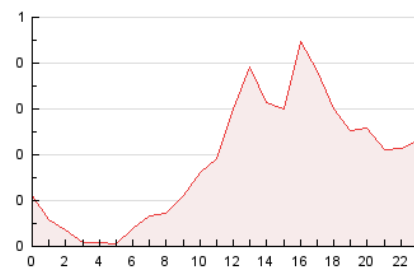

2. Secciones (Nacional)

	PAGINAS	%
HOME	708	15.85 %
RESTO	3.760	84.15 %

3. Por día del mes (Nacional)

Día	N. únicos	Visitas	Páginas	Día	N. únicos	Visitas	Páginas	Día	N. únicos	Visitas	Páginas
1	143	155	251	11	94	103	159	21	15	18	36
2	85	93	145	12	159	174	291	22	78	99	225
3	90	99	140	13	94	104	181	23	59	71	113
4	64	75	113	14	30	32	59	24	24	25	54
5	62	68	111	15	97	105	143	25	51	55	89
6	28	29	56	16	119	129	193	26	61	69	94
7	17	20	29	17	121	135	216	27	19	21	32
8	119	133	212	18	95	114	183	28	19	21	32
9	239	264	406	19	76	83	117	29	87	95	137
10	180	197	342	20	44	45	67	30	132	147	242

4. Gráficas (Nacional)

4.1 Por día de la semana (promedio)

N. únicos / Visitas (x 100)

Páginas (x 100)

4.2 Por franja horaria (promedio)

Visitas (x 1000)

Páginas (x 1000)

4.3 Por meses