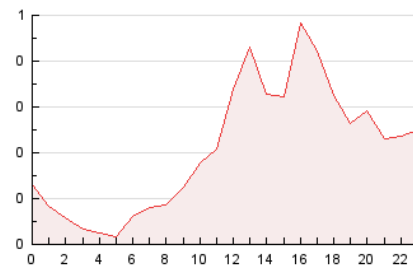

2. Secciones (Nacional e Internacional)

	PAGINAS	%
HOME	748	14.96 %
RESTO	4.253	85.04 %

3. Por día del mes (Nacional e Internacional)

Día	N. únicos	Visitas	Páginas	Día	N. únicos	Visitas	Páginas	Día	N. únicos	Visitas	Páginas
1	170	183	279	11	118	127	183	21	16	19	37
2	115	124	183	12	179	194	311	22	88	109	235
3	112	121	162	13	114	124	202	23	74	86	128
4	88	99	138	14	40	42	69	24	33	34	63
5	80	86	129	15	105	113	151	25	63	67	101
6	38	39	66	16	145	155	219	26	83	91	116
7	26	30	39	17	139	153	234	27	34	36	47
8	136	150	229	18	110	129	199	28	28	30	41
9	263	288	431	19	94	101	136	29	105	113	155
10	209	226	372	20	56	57	79	30	157	172	267

4. Gráficas (Nacional e Internacional)

4.1 Por día de la semana (promedio)

N. únicos / Visitas (x 100)

Páginas (x 100)

4.2 Por franja horaria (promedio)

Visitas (x 1000)

Páginas (x 1000)

4.3 Por meses