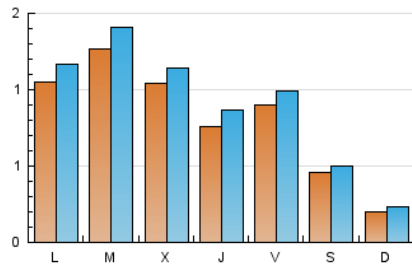

1. Cifras totales y promedios (Nacional)

MES - AÑO	NAVEGADORES UNICOS	VISITAS	PAGINAS
Junio - 2020	1.751	2.778	4.468
PROMEDIO DIARIO	83	93	149
PROMEDIO LUNES-VIERNES	102	113	181
PROMEDIO SABADO-DOMINGO	33	36	62
PAGINAS / VISITAS	1,61		
DURACION MEDIA VISITAS	0:01:01		
DURACION MEDIA PAGINAS	0:01:39		

2. Secciones (Nacional)

	PAGINAS	%
HOME	708	15.85 %
RESTO	3.760	84.15 %

3. Por día del mes (Nacional)

Día	N. únicos	Visitas	Páginas	Día	N. únicos	Visitas	Páginas	Día	N. únicos	Visitas	Páginas
1	143	155	251	11	94	103	159	21	15	18	36
2	85	93	145	12	159	174	291	22	78	99	225
3	90	99	140	13	94	104	181	23	59	71	113
4	64	75	113	14	30	32	59	24	24	25	54
5	62	68	111	15	97	105	143	25	51	55	89
6	28	29	56	16	119	129	193	26	61	69	94
7	17	20	29	17	121	135	216	27	19	21	32
8	119	133	212	18	95	114	183	28	19	21	32
9	239	264	406	19	76	83	117	29	87	95	137
10	180	197	342	20	44	45	67	30	132	147	242

4. Gráficas (Nacional)

4.1 Por día de la semana (promedio)

N. únicos / Visitas (x 100)

Páginas (x 100)

4.2 Por franja horaria (promedio)

Visitas (x 1000)

Páginas (x 1000)

4.3 Por meses