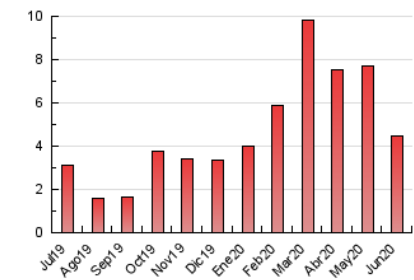

Páginas (x 1000)