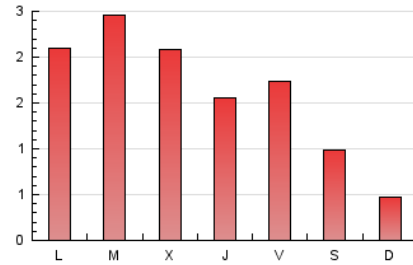

1. Cifras totales y promedios (Nacional e Internacional)

MES - AÑO	NAVEGADORES UNICOS	VISITAS	PAGINAS
Junio - 2020	2.260	3.298	5.001
PROMEDIO DIARIO	101	110	167
PROMEDIO LUNES-VIERNES	121	133	201
PROMEDIO SABADO-DOMINGO	44	47	73
PAGINAS / VISITAS	1,52		
DURACION MEDIA VISITAS	0:00:51		
DURACION MEDIA PAGINAS	0:01:38		

2. Secciones (Nacional e Internacional)

	PAGINAS	%
HOME	748	14.96 %
RESTO	4.253	85.04 %

3. Por día del mes (Nacional e Internacional)

Día	N. únicos	Visitas	Páginas	Día	N. únicos	Visitas	Páginas	Día	N. únicos	Visitas	Páginas
1	170	183	279	11	118	127	183	21	16	19	37
2	115	124	183	12	179	194	311	22	88	109	235
3	112	121	162	13	114	124	202	23	74	86	128
4	88	99	138	14	40	42	69	24	33	34	63
5	80	86	129	15	105	113	151	25	63	67	101
6	38	39	66	16	145	155	219	26	83	91	116
7	26	30	39	17	139	153	234	27	34	36	47
8	136	150	229	18	110	129	199	28	28	30	41
9	263	288	431	19	94	101	136	29	105	113	155
10	209	226	372	20	56	57	79	30	157	172	267

4. Gráficas (Nacional e Internacional)

4.1 Por día de la semana (promedio)

N. únicos / Visitas (x 100)

Páginas (x 100)

4.2 Por franja horaria (promedio)

Visitas (x 1000)

Páginas (x 1000)

4.3 Por meses