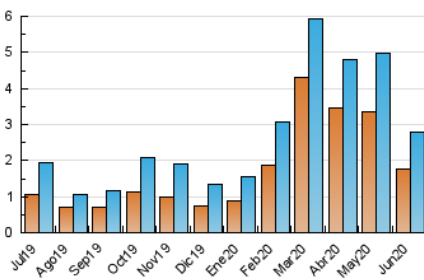

4.3 Por meses

N. únicos / Visitas (x 1000)