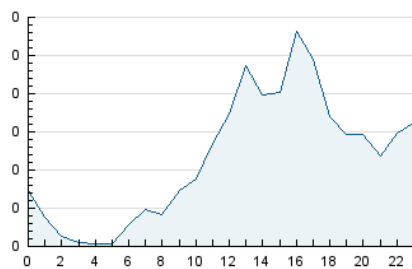

2. Secciones (Nacional)

	PAGINAS	%
HOME	708	15.85 %
RESTO	3.760	84.15 %

3. Por día del mes (Nacional)

Día	N. únicos	Visitas	Páginas	Día	N. únicos	Visitas	Páginas	Día	N. únicos	Visitas	Páginas
1	143	155	251	11	94	103	159	21	15	18	36
2	85	93	145	12	159	174	291	22	78	99	225
3	90	99	140	13	94	104	181	23	59	71	113
4	64	75	113	14	30	32	59	24	24	25	54
5	62	68	111	15	97	105	143	25	51	55	89
6	28	29	56	16	119	129	193	26	61	69	94
7	17	20	29	17	121	135	216	27	19	21	32
8	119	133	212	18	95	114	183	28	19	21	32
9	239	264	406	19	76	83	117	29	87	95	137
10	180	197	342	20	44	45	67	30	132	147	242

4. Gráficas (Nacional)

4.1 Por día de la semana (promedio)

N. únicos / Visitas (x 100)

Páginas (x 100)

4.2 Por franja horaria (promedio)

Visitas (x 1000)

Páginas (x 1000)

4.3 Por meses