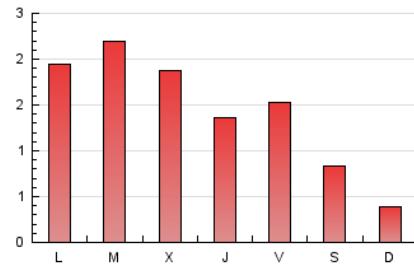

1. Cifras totales y promedios (Nacional)

MES - AÑO	NAVEGADORES UNICOS	VISITAS	PAGINAS
Junio - 2020	1.751	2.778	4.468
PROMEDIO DIARIO	83	93	149
PROMEDIO LUNES-VIERNES	102	113	181
PROMEDIO SABADO-DOMINGO	33	36	62
PAGINAS / VISITAS	1,61		
DURACION MEDIA VISITAS	0:01:01		
DURACION MEDIA PAGINAS	0:01:39		

2. Secciones (Nacional)

	PAGINAS	%
HOME	708	15.85 %
RESTO	3.760	84.15 %

3. Por día del mes (Nacional)

Día	N. únicos	Visitas	Páginas	Día	N. únicos	Visitas	Páginas	Día	N. únicos	Visitas	Páginas
1	143	155	251	11	94	103	159	21	15	18	36
2	85	93	145	12	159	174	291	22	78	99	225
3	90	99	140	13	94	104	181	23	59	71	113
4	64	75	113	14	30	32	59	24	24	25	54
5	62	68	111	15	97	105	143	25	51	55	89
6	28	29	56	16	119	129	193	26	61	69	94
7	17	20	29	17	121	135	216	27	19	21	32
8	119	133	212	18	95	114	183	28	19	21	32
9	239	264	406	19	76	83	117	29	87	95	137
10	180	197	342	20	44	45	67	30	132	147	242

4. Gráficas (Nacional)

4.1 Por día de la semana (promedio)

N. únicos / Visitas (x 100)

Páginas (x 100)

4.2 Por franja horaria (promedio)

Visitas (x 1000)

Páginas (x 1000)

4.3 Por meses