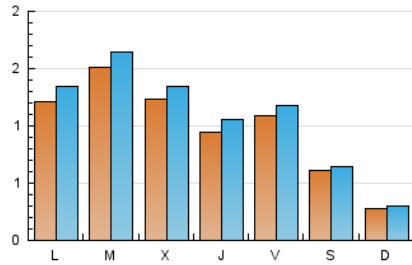

1. Cifras totales y promedios (Nacional e Internacional)

MES - AÑO	NAVEGADORES UNICOS	VISITAS	PAGINAS
Junio - 2020	2.260	3.298	5.001
PROMEDIO DIARIO	101	110	167
PROMEDIO LUNES-VIERNES	121	133	201
PROMEDIO SABADO-DOMINGO	44	47	73
PAGINAS / VISITAS	1,52		
DURACION MEDIA VISITAS	0:00:51		
DURACION MEDIA PAGINAS	0:01:38		

2. Secciones (Nacional e Internacional)

	PAGINAS	%
HOME	748	14.96 %
RESTO	4.253	85.04 %

3. Por día del mes (Nacional e Internacional)

Día	N. únicos	Visitas	Páginas	Día	N. únicos	Visitas	Páginas	Día	N. únicos	Visitas	Páginas
1	170	183	279	11	118	127	183	21	16	19	37
2	115	124	183	12	179	194	311	22	88	109	235
3	112	121	162	13	114	124	202	23	74	86	128
4	88	99	138	14	40	42	69	24	33	34	63
5	80	86	129	15	105	113	151	25	63	67	101
6	38	39	66	16	145	155	219	26	83	91	116
7	26	30	39	17	139	153	234	27	34	36	47
8	136	150	229	18	110	129	199	28	28	30	41
9	263	288	431	19	94	101	136	29	105	113	155
10	209	226	372	20	56	57	79	30	157	172	267

4. Gráficas (Nacional e Internacional)

4.1 Por día de la semana (promedio)

N. únicos / Visitas (x 100)

Páginas (x 100)

4.2 Por franja horaria (promedio)

Visitas (x 1000)

Páginas (x 1000)

4.3 Por meses