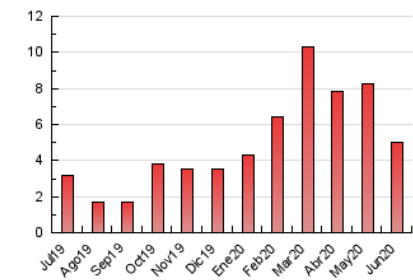

Páginas (x 1000)