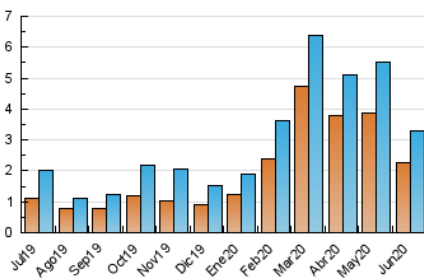

4.3 Por meses

N. únicos / Visitas (x 1000)