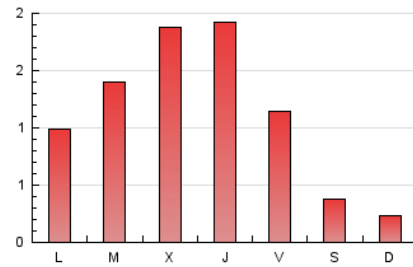

1. Cifras totales y promedios (Nacional)

MES - AÑO	NAVEGADORES UNICOS	VISITAS	PAGINAS
Junio - 2019	1.169	2.092	3.230
PROMEDIO DIARIO	59	70	108
PROMEDIO LUNES-VIERNES	78	94	146
PROMEDIO SABADO-DOMINGO	19	22	30
PAGINAS / VISITAS	1,54		
DURACION MEDIA VISITAS	0:01:43		
DURACION MEDIA PAGINAS	0:03:10		

2. Secciones (Nacional)

	PAGINAS	%
HOME	986	30.53 %
RESTO	2.244	69.47 %

3. Por día del mes (Nacional)

Día	N. únicos	Visitas	Páginas	Día	N. únicos	Visitas	Páginas	Día	N. únicos	Visitas	Páginas
1	38	43	53	11	113	142	237	21	109	123	169
2	27	29	48	12	156	177	243	22	20	22	27
3	42	51	76	13	107	133	208	23	6	7	7
4	55	67	102	14	46	52	70	24	9	9	10
5	116	140	239	15	17	18	23	25	59	69	103
6	111	135	201	16	16	19	26	26	46	56	79
7	77	91	137	17	38	48	83	27	94	111	176
8	34	36	67	18	67	77	116	28	51	57	82
9	15	20	25	19	82	107	189	29	12	12	18
10	102	128	225	20	88	104	181	30	8	9	10

4. Gráficas (Nacional)

4.1 Por día de la semana (promedio)

N. únicos / Visitas (x 100)

Páginas (x 100)

4.2 Por franja horaria (promedio)

Visitas (x 1000)

Páginas (x 1000)

4.3 Por meses