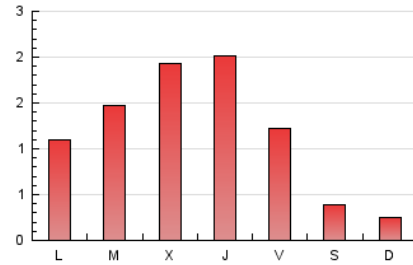

1. Cifras totales y promedios (Nacional e Internacional)

MES - AÑO	NAVEGADORES UNICOS	VISITAS	PAGINAS
Junio - 2019	1.343	2.273	3.415
PROMEDIO DIARIO	65	76	114
PROMEDIO LUNES-VIERNES	86	102	155
PROMEDIO SABADO-DOMINGO	21	23	32
PAGINAS / VISITAS	1,50		
DURACION MEDIA VISITAS	0:01:35		
DURACION MEDIA PAGINAS	0:03:10		

2. Secciones (Nacional e Internacional)

	PAGINAS	%
HOME	1.015	29.72 %
RESTO	2.400	70.28 %

3. Por día del mes (Nacional e Internacional)

Día	N. únicos	Visitas	Páginas	Día	N. únicos	Visitas	Páginas	Día	N. únicos	Visitas	Páginas
1	39	44	54	11	124	153	248	21	119	135	184
2	35	37	56	12	163	184	250	22	22	24	29
3	71	80	105	13	118	144	219	23	7	8	8
4	59	71	106	14	50	56	74	24	9	9	10
5	121	145	244	15	18	19	24	25	65	77	112
6	124	148	214	16	16	19	26	26	51	61	84
7	80	94	140	17	47	57	92	27	101	118	183
8	37	39	70	18	73	83	122	28	58	64	89
9	15	20	25	19	86	111	193	29	14	14	20
10	111	137	234	20	96	112	189	30	9	10	11

4. Gráficas (Nacional e Internacional)

4.1 Por día de la semana (promedio)

N. únicos / Visitas (x 100)

Páginas (x 100)

4.2 Por franja horaria (promedio)

Visitas (x 1000)

Páginas (x 1000)

4.3 Por meses