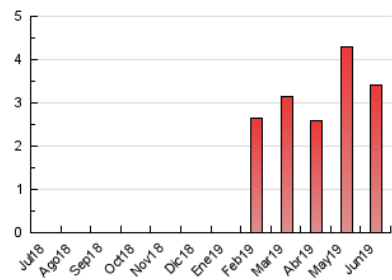

Páginas (x 1000)