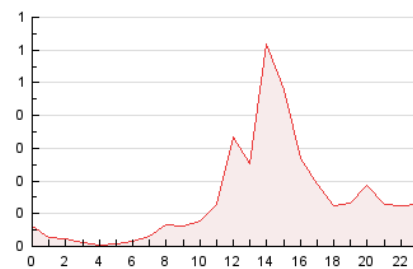

2. Secciones (Nacional e Internacional)

	PAGINAS	%
HOME	1.015	29.72 %
RESTO	2.400	70.28 %

3. Por día del mes (Nacional e Internacional)

Día	N. únicos	Visitas	Páginas	Día	N. únicos	Visitas	Páginas	Día	N. únicos	Visitas	Páginas
1	39	44	54	11	124	153	248	21	119	135	184
2	35	37	56	12	163	184	250	22	22	24	29
3	71	80	105	13	118	144	219	23	7	8	8
4	59	71	106	14	50	56	74	24	9	9	10
5	121	145	244	15	18	19	24	25	65	77	112
6	124	148	214	16	16	19	26	26	51	61	84
7	80	94	140	17	47	57	92	27	101	118	183
8	37	39	70	18	73	83	122	28	58	64	89
9	15	20	25	19	86	111	193	29	14	14	20
10	111	137	234	20	96	112	189	30	9	10	11

4. Gráficas (Nacional e Internacional)

4.1 Por día de la semana (promedio)

N. únicos / Visitas (x 100)

Páginas (x 100)

4.2 Por franja horaria (promedio)

Visitas (x 1000)

Páginas (x 1000)

4.3 Por meses