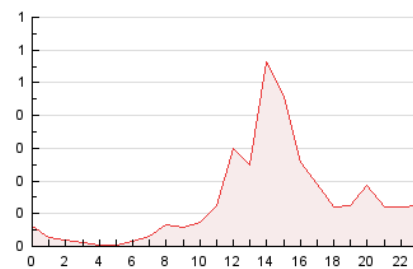

2. Secciones (Nacional)

	PAGINAS	%
HOME	986	30.53 %
RESTO	2.244	69.47 %

3. Por día del mes (Nacional)

Día	N. únicos	Visitas	Páginas	Día	N. únicos	Visitas	Páginas	Día	N. únicos	Visitas	Páginas
1	38	43	53	11	113	142	237	21	109	123	169
2	27	29	48	12	156	177	243	22	20	22	27
3	42	51	76	13	107	133	208	23	6	7	7
4	55	67	102	14	46	52	70	24	9	9	10
5	116	140	239	15	17	18	23	25	59	69	103
6	111	135	201	16	16	19	26	26	46	56	79
7	77	91	137	17	38	48	83	27	94	111	176
8	34	36	67	18	67	77	116	28	51	57	82
9	15	20	25	19	82	107	189	29	12	12	18
10	102	128	225	20	88	104	181	30	8	9	10

4. Gráficas (Nacional)

4.1 Por día de la semana (promedio)

N. únicos / Visitas (x 100)

Páginas (x 100)

4.2 Por franja horaria (promedio)

Visitas (x 1000)

Páginas (x 1000)

4.3 Por meses