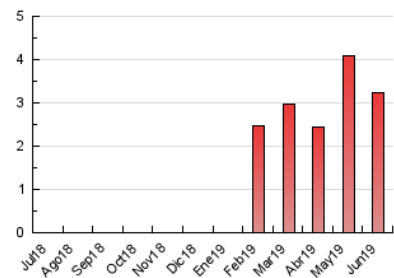

Páginas (x 1000)