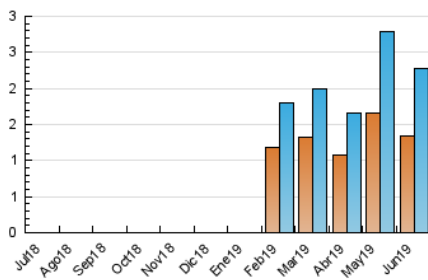

4.3 Por meses

N. únicos / Visitas (x 1000)