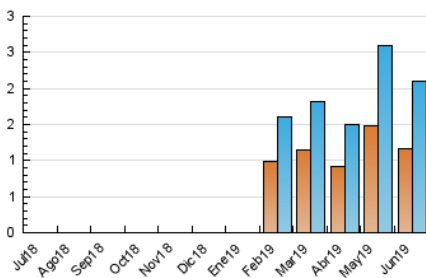

4.3 Por meses

N. únicos / Visitas (x 1000)