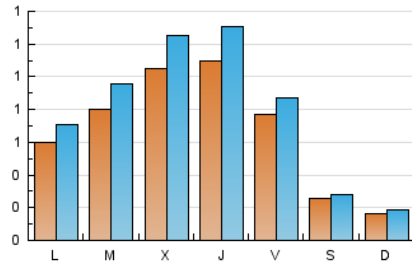

1. Cifras totales y promedios (Nacional e Internacional)

MES - AÑO	NAVEGADORES UNICOS	VISITAS	PAGINAS
Junio - 2019	1.343	2.273	3.415
PROMEDIO DIARIO	65	76	114
PROMEDIO LUNES-VIERNES	86	102	155
PROMEDIO SABADO-DOMINGO	21	23	32
PAGINAS / VISITAS	1,50		
DURACION MEDIA VISITAS	0:01:35		
DURACION MEDIA PAGINAS	0:03:10		

2. Secciones (Nacional e Internacional)

	PAGINAS	%
HOME	1.015	29.72 %
RESTO	2.400	70.28 %

3. Por día del mes (Nacional e Internacional)

Día	N. únicos	Visitas	Páginas	Día	N. únicos	Visitas	Páginas	Día	N. únicos	Visitas	Páginas
1	39	44	54	11	124	153	248	21	119	135	184
2	35	37	56	12	163	184	250	22	22	24	29
3	71	80	105	13	118	144	219	23	7	8	8
4	59	71	106	14	50	56	74	24	9	9	10
5	121	145	244	15	18	19	24	25	65	77	112
6	124	148	214	16	16	19	26	26	51	61	84
7	80	94	140	17	47	57	92	27	101	118	183
8	37	39	70	18	73	83	122	28	58	64	89
9	15	20	25	19	86	111	193	29	14	14	20
10	111	137	234	20	96	112	189	30	9	10	11

4. Gráficas (Nacional e Internacional)

4.1 Por día de la semana (promedio)

N. únicos / Visitas (x 100)

Páginas (x 100)

4.2 Por franja horaria (promedio)

Visitas (x 1000)

Páginas (x 1000)

4.3 Por meses