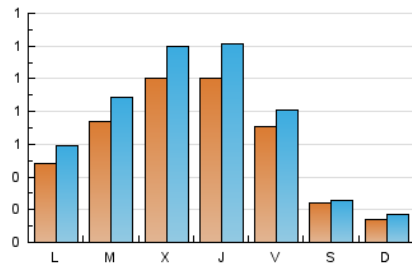

1. Cifras totales y promedios (Nacional)

MES - AÑO	NAVEGADORES UNICOS	VISITAS	PAGINAS
Junio - 2019	1.169	2.092	3.230
PROMEDIO DIARIO	59	70	108
PROMEDIO LUNES-VIERNES	78	94	146
PROMEDIO SABADO-DOMINGO	19	22	30
PAGINAS / VISITAS	1,54		
DURACION MEDIA VISITAS	0:01:43		
DURACION MEDIA PAGINAS	0:03:10		

2. Secciones (Nacional)

	PAGINAS	%
HOME	986	30.53 %
RESTO	2.244	69.47 %

3. Por día del mes (Nacional)

Día	N. únicos	Visitas	Páginas	Día	N. únicos	Visitas	Páginas	Día	N. únicos	Visitas	Páginas
1	38	43	53	11	113	142	237	21	109	123	169
2	27	29	48	12	156	177	243	22	20	22	27
3	42	51	76	13	107	133	208	23	6	7	7
4	55	67	102	14	46	52	70	24	9	9	10
5	116	140	239	15	17	18	23	25	59	69	103
6	111	135	201	16	16	19	26	26	46	56	79
7	77	91	137	17	38	48	83	27	94	111	176
8	34	36	67	18	67	77	116	28	51	57	82
9	15	20	25	19	82	107	189	29	12	12	18
10	102	128	225	20	88	104	181	30	8	9	10

4. Gráficas (Nacional)

4.1 Por día de la semana (promedio)

N. únicos / Visitas (x 100)

Páginas (x 100)

4.2 Por franja horaria (promedio)

Visitas (x 1000)

Páginas (x 1000)

4.3 Por meses