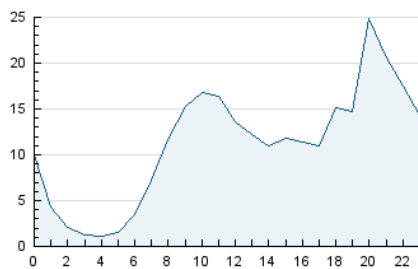

2. Secciones (Nacional)

	PAGINAS	%
HOME	986	30.53 %
RESTO	2.244	69.47 %

3. Por día del mes (Nacional)

Día	N. únicos	Visitas	Páginas	Día	N. únicos	Visitas	Páginas	Día	N. únicos	Visitas	Páginas
1	38	43	53	11	113	142	237	21	109	123	169
2	27	29	48	12	156	177	243	22	20	22	27
3	42	51	76	13	107	133	208	23	6	7	7
4	55	67	102	14	46	52	70	24	9	9	10
5	116	140	239	15	17	18	23	25	59	69	103
6	111	135	201	16	16	19	26	26	46	56	79
7	77	91	137	17	38	48	83	27	94	111	176
8	34	36	67	18	67	77	116	28	51	57	82
9	15	20	25	19	82	107	189	29	12	12	18
10	102	128	225	20	88	104	181	30	8	9	10

4. Gráficas (Nacional)

4.1 Por día de la semana (promedio)

N. únicos / Visitas (x 100)

Páginas (x 100)

4.2 Por franja horaria (promedio)

Visitas (x 1000)

Páginas (x 1000)

4.3 Por meses