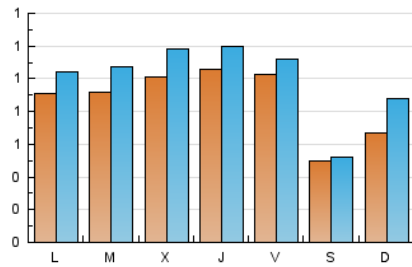

1. Cifras totales y promedios (Nacional e Internacional)

MES - AÑO	NAVEGADORES UNICOS	VISITAS	PAGINAS
Mayo - 2021	2.097	3.044	5.334
PROMEDIO DIARIO	85	98	172
PROMEDIO LUNES-VIERNES	98	112	189
PROMEDIO SABADO-DOMINGO	59	70	136
PAGINAS / VISITAS	1,75		
DURACION MEDIA VISITAS	0:01:48		
DURACION MEDIA PAGINAS	0:02:24		

2. Secciones (Nacional e Internacional)

	PAGINAS	%
HOME	1.584	29.70 %
RESTO	3.750	70.30 %

3. Por día del mes (Nacional e Internacional)

Día	N. únicos	Visitas	Páginas	Día	N. únicos	Visitas	Páginas	Día	N. únicos	Visitas	Páginas
1	63	63	97	11	114	126	195	21	84	100	177
2	128	181	466	12	150	164	246	22	35	37	62
3	97	112	184	13	137	148	243	23	24	25	39
4	67	85	176	14	101	107	161	24	76	87	159
5	96	117	184	15	31	33	49	25	105	117	214
6	94	105	154	16	33	34	52	26	79	101	179
7	123	129	230	17	67	73	109	27	98	111	230
8	61	64	91	18	81	99	209	28	102	110	168
9	125	170	370	19	77	88	143	29	58	65	106
10	124	142	231	20	95	117	218	30	27	28	32
								31	90	106	160

4. Gráficas (Nacional e Internacional)

4.1 Por día de la semana (promedio)

N. únicos / Visitas (x 100)

Páginas (x 100)

4.2 Por franja horaria (promedio)

Visitas (x 1000)

Páginas (x 1000)

4.3 Por meses