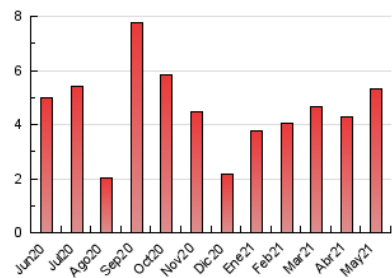

Páginas (x 1000)