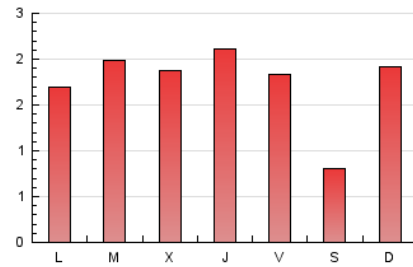

1. Cifras totales y promedios (Nacional e Internacional)

MES - AÑO	NAVEGADORES UNICOS	VISITAS	PAGINAS
Mayo - 2021	2.097	3.044	5.334
PROMEDIO DIARIO	85	98	172
PROMEDIO LUNES-VIERNES	98	112	189
PROMEDIO SABADO-DOMINGO	59	70	136
PAGINAS / VISITAS	1,75		
DURACION MEDIA VISITAS	0:01:48		
DURACION MEDIA PAGINAS	0:02:24		

2. Secciones (Nacional e Internacional)

	PAGINAS	%
HOME	1.584	29.70 %
RESTO	3.750	70.30 %

3. Por día del mes (Nacional e Internacional)

Día	N. únicos	Visitas	Páginas	Día	N. únicos	Visitas	Páginas	Día	N. únicos	Visitas	Páginas
1	63	63	97	11	114	126	195	21	84	100	177
2	128	181	466	12	150	164	246	22	35	37	62
3	97	112	184	13	137	148	243	23	24	25	39
4	67	85	176	14	101	107	161	24	76	87	159
5	96	117	184	15	31	33	49	25	105	117	214
6	94	105	154	16	33	34	52	26	79	101	179
7	123	129	230	17	67	73	109	27	98	111	230
8	61	64	91	18	81	99	209	28	102	110	168
9	125	170	370	19	77	88	143	29	58	65	106
10	124	142	231	20	95	117	218	30	27	28	32
								31	90	106	160

4. Gráficas (Nacional e Internacional)

4.1 Por día de la semana (promedio)

N. únicos / Visitas (x 100)

Páginas (x 100)

4.2 Por franja horaria (promedio)

Visitas (x 1000)

Páginas (x 1000)

4.3 Por meses