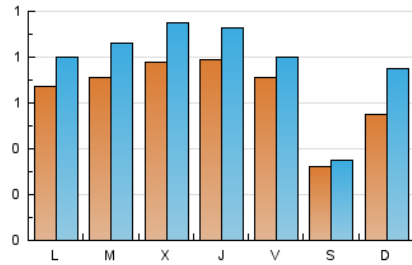

1. Cifras totales y promedios (Nacional)

MES - AÑO	NAVEGADORES UNICOS	VISITAS	PAGINAS
Mayo - 2021	1.425	2.359	4.611
PROMEDIO DIARIO	63	76	149
PROMEDIO LUNES-VIERNES	73	86	163
PROMEDIO SABADO-DOMINGO	44	55	118
PAGINAS / VISITAS	1,95		
DURACION MEDIA VISITAS	0:02:18		
DURACION MEDIA PAGINAS	0:02:24		

2. Secciones (Nacional)

	PAGINAS	%
HOME	1.516	32.88 %
RESTO	3.095	67.12 %

3. Por día del mes (Nacional)

Día	N. únicos	Visitas	Páginas	Día	N. únicos	Visitas	Páginas	Día	N. únicos	Visitas	Páginas
1	41	41	73	11	92	104	173	21	61	77	154
2	115	166	436	12	124	138	219	22	23	25	45
3	81	96	168	13	102	113	204	23	13	14	28
4	59	77	168	14	73	79	133	24	56	67	139
5	70	91	156	15	21	23	39	25	69	81	176
6	70	81	130	16	21	22	40	26	67	86	164
7	82	88	187	17	43	49	85	27	72	85	203
8	37	40	67	18	65	83	193	28	69	76	134
9	113	156	352	19	52	63	118	29	37	44	85
10	89	107	196	20	70	92	193	30	14	15	19
								31	64	80	134

4. Gráficas (Nacional)

4.1 Por día de la semana (promedio)

N. únicos / Visitas (x 100)

Páginas (x 100)

4.2 Por franja horaria (promedio)

Visitas (x 1000)

Páginas (x 1000)

4.3 Por meses