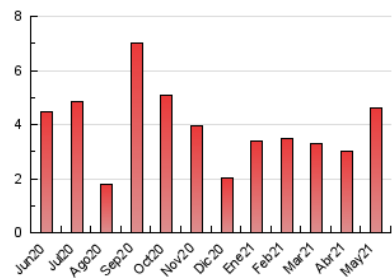

1. Cifras totales y promedios (Nacional)

MES - AÑO	NAVEGADORES UNICOS	VISITAS	PAGINAS
Mayo - 2021	1.425	2.359	4.611
PROMEDIO DIARIO	63	76	149
PROMEDIO LUNES-VIERNES	73	86	163
PROMEDIO SABADO-DOMINGO	44	55	118
PAGINAS / VISITAS	1,95		
DURACION MEDIA VISITAS	0:02:18		
DURACION MEDIA PAGINAS	0:02:24		

2. Secciones (Nacional)

	PAGINAS	%
HOME	1.516	32.88 %
RESTO	3.095	67.12 %

3. Por día del mes (Nacional)

Día	N. únicos	Visitas	Páginas	Día	N. únicos	Visitas	Páginas	Día	N. únicos	Visitas	Páginas
1	41	41	73	11	92	104	173	21	61	77	154
2	115	166	436	12	124	138	219	22	23	25	45
3	81	96	168	13	102	113	204	23	13	14	28
4	59	77	168	14	73	79	133	24	56	67	139
5	70	91	156	15	21	23	39	25	69	81	176
6	70	81	130	16	21	22	40	26	67	86	164
7	82	88	187	17	43	49	85	27	72	85	203
8	37	40	67	18	65	83	193	28	69	76	134
9	113	156	352	19	52	63	118	29	37	44	85
10	89	107	196	20	70	92	193	30	14	15	19
								31	64	80	134

4. Gráficas (Nacional)

4.1 Por día de la semana (promedio)

N. únicos / Visitas (x 100)

Páginas (x 100)

4.2 Por franja horaria (promedio)

Visitas (x 1000)

Páginas (x 1000)

4.3 Por meses

N. únicos / Visitas (x 1000)

Páginas (x 1000)

5. Observaciones

Este Medio Electrónico de Comunicación ha sido medido por la herramienta Google Analytics de Google

6. Definiciones básicas (Para más información ver Normas Técnicas para el Control de los Medios Electrónicos de Comunicación)