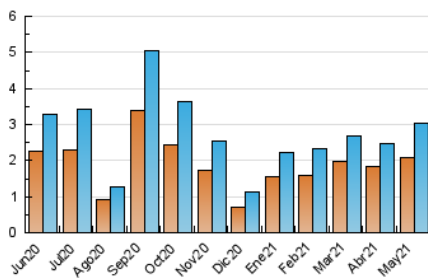

4.3 Por meses

N. únicos / Visitas (x 1000)