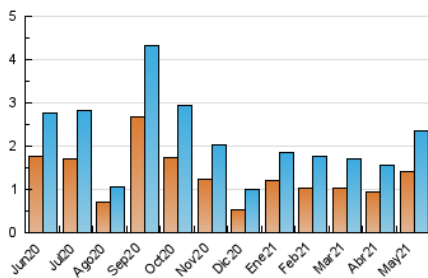

4.3 Por meses

N. únicos / Visitas (x 1000)