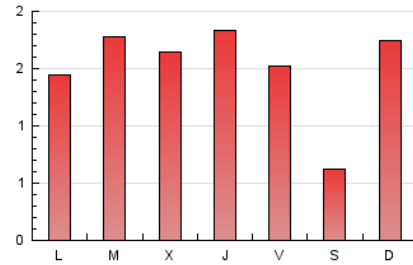

1. Cifras totales y promedios (Nacional)

MES - AÑO	NAVEGADORES UNICOS	VISITAS	PAGINAS
Mayo - 2021	1.425	2.359	4.611
PROMEDIO DIARIO	63	76	149
PROMEDIO LUNES-VIERNES	73	86	163
PROMEDIO SABADO-DOMINGO	44	55	118
PAGINAS / VISITAS	1,95		
DURACION MEDIA VISITAS	0:02:18		
DURACION MEDIA PAGINAS	0:02:24		

2. Secciones (Nacional)

	PAGINAS	%
HOME	1.516	32.88 %
RESTO	3.095	67.12 %

3. Por día del mes (Nacional)

Día	N. únicos	Visitas	Páginas	Día	N. únicos	Visitas	Páginas	Día	N. únicos	Visitas	Páginas
1	41	41	73	11	92	104	173	21	61	77	154
2	115	166	436	12	124	138	219	22	23	25	45
3	81	96	168	13	102	113	204	23	13	14	28
4	59	77	168	14	73	79	133	24	56	67	139
5	70	91	156	15	21	23	39	25	69	81	176
6	70	81	130	16	21	22	40	26	67	86	164
7	82	88	187	17	43	49	85	27	72	85	203
8	37	40	67	18	65	83	193	28	69	76	134
9	113	156	352	19	52	63	118	29	37	44	85
10	89	107	196	20	70	92	193	30	14	15	19
								31	64	80	134

4. Gráficas (Nacional)

4.1 Por día de la semana (promedio)

N. únicos / Visitas (x 100)

Páginas (x 100)

4.2 Por franja horaria (promedio)

Visitas (x 1000)

Páginas (x 1000)

4.3 Por meses