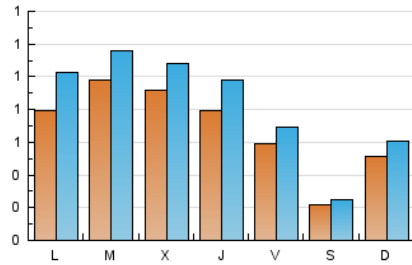

1. Cifras totales y promedios (Nacional)

MES - AÑO	NAVEGADORES UNICOS	VISITAS	PAGINAS
Mayo - 2019	1.478	2.596	4.100
PROMEDIO DIARIO	69	84	132
PROMEDIO LUNES-VIERNES	81	98	154
PROMEDIO SABADO-DOMINGO	36	43	71
PAGINAS / VISITAS	1,58		
DURACION MEDIA VISITAS	0:01:50		
DURACION MEDIA PAGINAS	0:03:10		

2. Secciones (Nacional)

	PAGINAS	%
HOME	1.471	35.88 %
RESTO	2.629	64.12 %

3. Por día del mes (Nacional)

Día	N. únicos	Visitas	Páginas	Día	N. únicos	Visitas	Páginas	Día	N. únicos	Visitas	Páginas
1	10	11	19	11	22	22	31	21	121	146	249
2	42	55	98	12	8	9	10	22	90	106	181
3	65	81	135	13	60	80	123	23	73	91	152
4	22	25	29	14	91	106	171	24	66	71	103
5	9	10	10	15	98	116	169	25	23	26	50
6	55	77	115	16	96	125	157	26	176	209	379
7	66	79	107	17	53	59	90	27	132	160	300
8	123	143	241	18	21	25	36	28	115	134	200
9	94	112	162	19	9	14	23	29	140	164	227
10	46	53	97	20	69	96	167	30	88	109	160
								31	67	82	109

4. Gráficas (Nacional)

4.1 Por día de la semana (promedio)

N. únicos / Visitas (x 100)

Páginas (x 100)

4.2 Por franja horaria (promedio)

Visitas (x 1000)

Páginas (x 1000)

4.3 Por meses