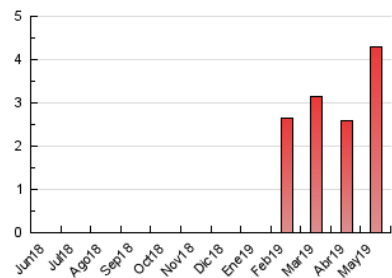

Páginas (x 1000)