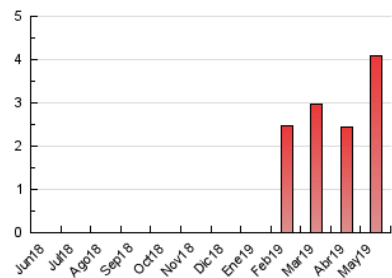

Páginas (x 1000)