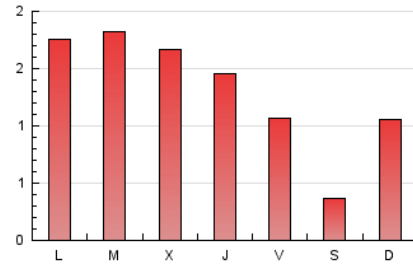

1. Cifras totales y promedios (Nacional)

MES - AÑO	NAVEGADORES UNICOS	VISITAS	PAGINAS
Mayo - 2019	1.478	2.596	4.100
PROMEDIO DIARIO	69	84	132
PROMEDIO LUNES-VIERNES	81	98	154
PROMEDIO SABADO-DOMINGO	36	43	71
PAGINAS / VISITAS	1,58		
DURACION MEDIA VISITAS	0:01:50		
DURACION MEDIA PAGINAS	0:03:10		

2. Secciones (Nacional)

	PAGINAS	%
HOME	1.471	35.88 %
RESTO	2.629	64.12 %

3. Por día del mes (Nacional)

Día	N. únicos	Visitas	Páginas	Día	N. únicos	Visitas	Páginas	Día	N. únicos	Visitas	Páginas
1	10	11	19	11	22	22	31	21	121	146	249
2	42	55	98	12	8	9	10	22	90	106	181
3	65	81	135	13	60	80	123	23	73	91	152
4	22	25	29	14	91	106	171	24	66	71	103
5	9	10	10	15	98	116	169	25	23	26	50
6	55	77	115	16	96	125	157	26	176	209	379
7	66	79	107	17	53	59	90	27	132	160	300
8	123	143	241	18	21	25	36	28	115	134	200
9	94	112	162	19	9	14	23	29	140	164	227
10	46	53	97	20	69	96	167	30	88	109	160
								31	67	82	109

4. Gráficas (Nacional)

4.1 Por día de la semana (promedio)

N. únicos / Visitas (x 100)

Páginas (x 100)

4.2 Por franja horaria (promedio)

Visitas (x 1000)

Páginas (x 1000)

4.3 Por meses