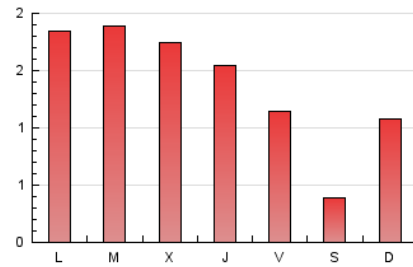

1. Cifras totales y promedios (Nacional e Internacional)

MES - AÑO	NAVEGADORES UNICOS	VISITAS	PAGINAS
Mayo - 2019	1.664	2.782	4.291
PROMEDIO DIARIO	75	90	138
PROMEDIO LUNES-VIERNES	88	106	161
PROMEDIO SABADO-DOMINGO	38	44	73
PAGINAS / VISITAS	1,54		
DURACION MEDIA VISITAS	0:01:43		
DURACION MEDIA PAGINAS	0:03:10		

2. Secciones (Nacional e Internacional)

	PAGINAS	%
HOME	1.492	34.77 %
RESTO	2.799	65.23 %

3. Por día del mes (Nacional e Internacional)

Día	N. únicos	Visitas	Páginas	Día	N. únicos	Visitas	Páginas	Día	N. únicos	Visitas	Páginas
1	10	11	19	11	23	23	32	21	129	154	257
2	51	64	107	12	10	11	12	22	101	117	192
3	72	88	142	13	67	87	130	23	84	102	163
4	22	25	29	14	95	110	175	24	73	78	110
5	10	11	11	15	105	123	176	25	25	28	52
6	65	87	125	16	106	135	167	26	177	210	380
7	76	89	117	17	60	66	97	27	136	164	304
8	130	150	248	18	24	28	43	28	122	141	207
9	98	116	166	19	13	18	27	29	150	174	238
10	55	62	106	20	78	105	176	30	96	117	168
								31	73	88	115

4. Gráficas (Nacional e Internacional)

4.1 Por día de la semana (promedio)

N. únicos / Visitas (x 100)

Páginas (x 100)

4.2 Por franja horaria (promedio)

Visitas (x 1000)

Páginas (x 1000)

4.3 Por meses