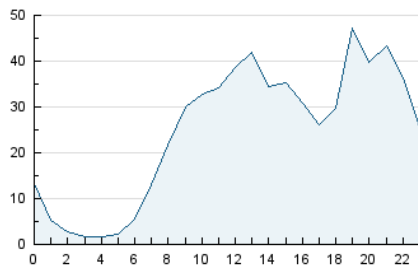

2. Secciones (Nacional)

	PAGINAS	%
HOME	1.471	35.88 %
RESTO	2.629	64.12 %

3. Por día del mes (Nacional)

Día	N. únicos	Visitas	Páginas	Día	N. únicos	Visitas	Páginas	Día	N. únicos	Visitas	Páginas
1	10	11	19	11	22	22	31	21	121	146	249
2	42	55	98	12	8	9	10	22	90	106	181
3	65	81	135	13	60	80	123	23	73	91	152
4	22	25	29	14	91	106	171	24	66	71	103
5	9	10	10	15	98	116	169	25	23	26	50
6	55	77	115	16	96	125	157	26	176	209	379
7	66	79	107	17	53	59	90	27	132	160	300
8	123	143	241	18	21	25	36	28	115	134	200
9	94	112	162	19	9	14	23	29	140	164	227
10	46	53	97	20	69	96	167	30	88	109	160
								31	67	82	109

4. Gráficas (Nacional)

4.1 Por día de la semana (promedio)

N. únicos / Visitas (x 100)

Páginas (x 100)

4.2 Por franja horaria (promedio)

Visitas (x 1000)

Páginas (x 1000)

4.3 Por meses