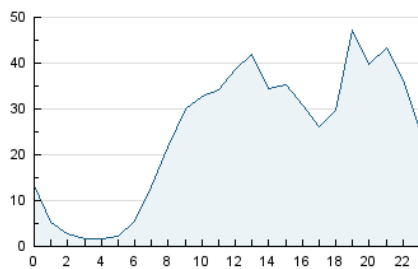

2. Secciones (Nacional e Internacional)

	PAGINAS	%
HOME	1.492	34.77 %
RESTO	2.799	65.23 %

3. Por día del mes (Nacional e Internacional)

Día	N. únicos	Visitas	Páginas	Día	N. únicos	Visitas	Páginas	Día	N. únicos	Visitas	Páginas
1	10	11	19	11	23	23	32	21	129	154	257
2	51	64	107	12	10	11	12	22	101	117	192
3	72	88	142	13	67	87	130	23	84	102	163
4	22	25	29	14	95	110	175	24	73	78	110
5	10	11	11	15	105	123	176	25	25	28	52
6	65	87	125	16	106	135	167	26	177	210	380
7	76	89	117	17	60	66	97	27	136	164	304
8	130	150	248	18	24	28	43	28	122	141	207
9	98	116	166	19	13	18	27	29	150	174	238
10	55	62	106	20	78	105	176	30	96	117	168
								31	73	88	115

4. Gráficas (Nacional e Internacional)

4.1 Por día de la semana (promedio)

N. únicos / Visitas (x 100)

Páginas (x 100)

4.2 Por franja horaria (promedio)

Visitas (x 1000)

Páginas (x 1000)

4.3 Por meses