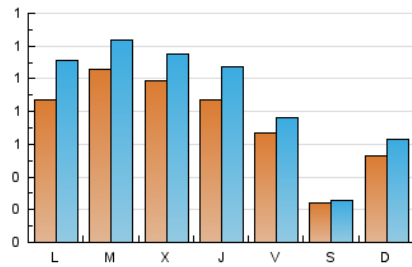

1. Cifras totales y promedios (Nacional e Internacional)

MES - AÑO	NAVEGADORES UNICOS	VISITAS	PAGINAS
Mayo - 2019	1.664	2.782	4.291
PROMEDIO DIARIO	75	90	138
PROMEDIO LUNES-VIERNES	88	106	161
PROMEDIO SABADO-DOMINGO	38	44	73
PAGINAS / VISITAS	1,54		
DURACION MEDIA VISITAS	0:01:43		
DURACION MEDIA PAGINAS	0:03:10		

2. Secciones (Nacional e Internacional)

	PAGINAS	%
HOME	1.492	34.77 %
RESTO	2.799	65.23 %

3. Por día del mes (Nacional e Internacional)

Día	N. únicos	Visitas	Páginas	Día	N. únicos	Visitas	Páginas	Día	N. únicos	Visitas	Páginas
1	10	11	19	11	23	23	32	21	129	154	257
2	51	64	107	12	10	11	12	22	101	117	192
3	72	88	142	13	67	87	130	23	84	102	163
4	22	25	29	14	95	110	175	24	73	78	110
5	10	11	11	15	105	123	176	25	25	28	52
6	65	87	125	16	106	135	167	26	177	210	380
7	76	89	117	17	60	66	97	27	136	164	304
8	130	150	248	18	24	28	43	28	122	141	207
9	98	116	166	19	13	18	27	29	150	174	238
10	55	62	106	20	78	105	176	30	96	117	168
								31	73	88	115

4. Gráficas (Nacional e Internacional)

4.1 Por día de la semana (promedio)

N. únicos / Visitas (x 100)

Páginas (x 100)

4.2 Por franja horaria (promedio)

Visitas (x 1000)

Páginas (x 1000)

4.3 Por meses