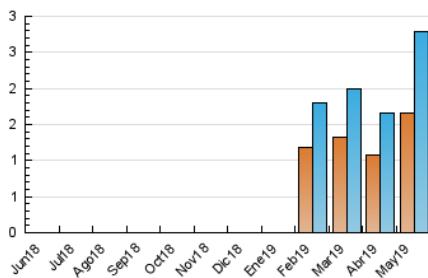

4.3 Por meses

N. únicos / Visitas (x 1000)