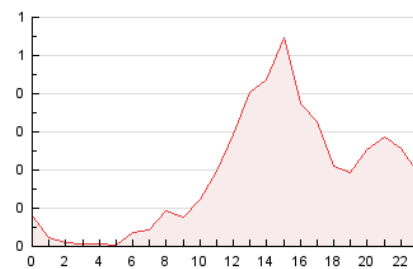

2. Secciones (Nacional e Internacional)

	PAGINAS	%
HOME	1.492	34.77 %
RESTO	2.799	65.23 %

3. Por día del mes (Nacional e Internacional)

Día	N. únicos	Visitas	Páginas	Día	N. únicos	Visitas	Páginas	Día	N. únicos	Visitas	Páginas
1	10	11	19	11	23	23	32	21	129	154	257
2	51	64	107	12	10	11	12	22	101	117	192
3	72	88	142	13	67	87	130	23	84	102	163
4	22	25	29	14	95	110	175	24	73	78	110
5	10	11	11	15	105	123	176	25	25	28	52
6	65	87	125	16	106	135	167	26	177	210	380
7	76	89	117	17	60	66	97	27	136	164	304
8	130	150	248	18	24	28	43	28	122	141	207
9	98	116	166	19	13	18	27	29	150	174	238
10	55	62	106	20	78	105	176	30	96	117	168
								31	73	88	115

4. Gráficas (Nacional e Internacional)

4.1 Por día de la semana (promedio)

N. únicos / Visitas (x 100)

Páginas (x 100)

4.2 Por franja horaria (promedio)

Visitas (x 1000)

Páginas (x 1000)

4.3 Por meses