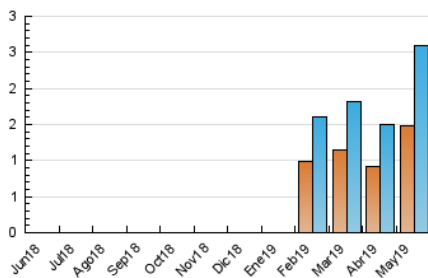

4.3 Por meses

N. únicos / Visitas (x 1000)