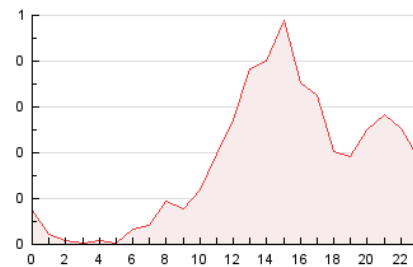

2. Secciones (Nacional)

	PAGINAS	%
HOME	1.471	35.88 %
RESTO	2.629	64.12 %

3. Por día del mes (Nacional)

Día	N. únicos	Visitas	Páginas	Día	N. únicos	Visitas	Páginas	Día	N. únicos	Visitas	Páginas
1	10	11	19	11	22	22	31	21	121	146	249
2	42	55	98	12	8	9	10	22	90	106	181
3	65	81	135	13	60	80	123	23	73	91	152
4	22	25	29	14	91	106	171	24	66	71	103
5	9	10	10	15	98	116	169	25	23	26	50
6	55	77	115	16	96	125	157	26	176	209	379
7	66	79	107	17	53	59	90	27	132	160	300
8	123	143	241	18	21	25	36	28	115	134	200
9	94	112	162	19	9	14	23	29	140	164	227
10	46	53	97	20	69	96	167	30	88	109	160
								31	67	82	109

4. Gráficas (Nacional)

4.1 Por día de la semana (promedio)

N. únicos / Visitas (x 100)

Páginas (x 100)

4.2 Por franja horaria (promedio)

Visitas (x 1000)

Páginas (x 1000)

4.3 Por meses