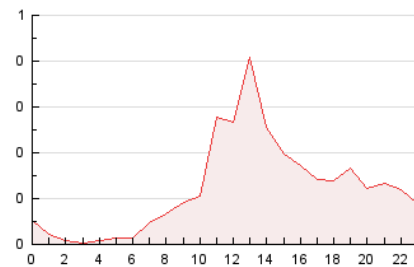

2. Secciones (Nacional e Internacional)

	PAGINAS	%
HOME	635	21.70 %
RESTO	2.291	78.30 %

3. Por día del mes (Nacional e Internacional)

Día	N. únicos	Visitas	Páginas	Día	N. únicos	Visitas	Páginas	Día	N. únicos	Visitas	Páginas
1	49	54	74	11	26	27	37	21	76	84	130
2	96	106	150	12	68	78	97	22	69	77	119
3	32	35	43	13	58	71	114	23	65	69	83
4	24	28	52	14	73	96	141	24	17	18	27
5	67	71	118	15	90	105	205	25	12	13	18
6	53	64	124	16	67	74	105	26	49	58	111
7	67	78	120	17	32	33	61	27	85	93	108
8	39	46	71	18	23	27	35	28	111	132	259
9	60	63	81	19	93	103	140	29	73	88	124
10	30	32	34	20	99	106	145				

4. Gráficas (Nacional e Internacional)

4.1 Por día de la semana (promedio)

N. únicos / Visitas (x 100)

Páginas (x 100)

4.2 Por franja horaria (promedio)

Visitas_ (x 1000)

Páginas (x 1000)

4.3 Por meses