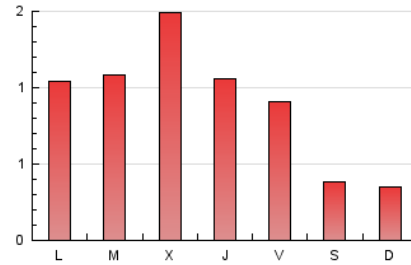

1. Cifras totales y promedios (Nacional)

MES - AÑO	NAVEGADORES UNICOS	VISITAS	PAGINAS
Febrero - 2024	1.005	1.531	2.629
PROMEDIO DIARIO	45	53	91
PROMEDIO LUNES-VIERNES	54	64	111
PROMEDIO SABADO-DOMINGO	21	23	36
PAGINAS / VISITAS	1,72		
DURACION MEDIA VISITAS	0:02:12		
TIEMPO INTERACCIÓN MEDIO	0:00:38		

2. Secciones (Nacional)

	PAGINAS	%
HOME	616	23.43 %
RESTO	2.013	76.57 %

3. Por día del mes (Nacional)

Día	N. únicos	Visitas	Páginas	Día	N. únicos	Visitas	Páginas	Día	N. únicos	Visitas	Páginas
1	36	41	62	11	22	23	37	21	57	65	116
2	78	88	136	12	41	51	85	22	46	54	101
3	26	29	40	13	45	58	99	23	49	53	71
4	22	26	52	14	59	82	127	24	16	17	27
5	52	56	105	15	74	89	193	25	11	12	16
6	37	48	109	16	51	58	90	26	34	42	100
7	54	65	108	17	29	30	61	27	51	59	95
8	28	35	61	18	23	27	35	28	91	112	245
9	45	48	68	19	76	86	124	29	58	72	113
10	16	18	23	20	80	87	130				

4. Gráficas (Nacional)

4.1 Por día de la semana (promedio)

N. únicos / Visitas (x 100)

Páginas (x 100)

4.2 Por franja horaria (promedio)

Visitas_ (x 1000)

Páginas (x 1000)

4.3 Por meses