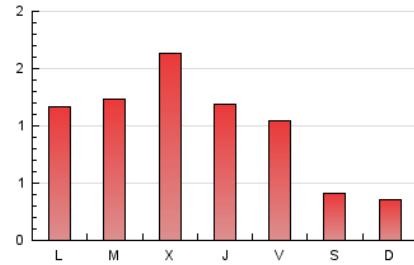

1. Cifras totales y promedios (Nacional e Internacional)

MES - AÑO	NAVEGADORES UNICOS	VISITAS	PAGINAS
Febrero - 2024	1.401	1.929	2.926
PROMEDIO DIARIO	59	67	101
PROMEDIO LUNES-VIERNES	72	82	125
PROMEDIO SABADO-DOMINGO	25	27	38
PAGINAS / VISITAS	1,52		
DURACION MEDIA VISITAS	0:01:49		
TIEMPO INTERACCIÓN MEDIO	0:00:29		

2. Secciones (Nacional e Internacional)

	PAGINAS	%
HOME	635	21.70 %
RESTO	2.291	78.30 %

3. Por día del mes (Nacional e Internacional)

Día	N. únicos	Visitas	Páginas	Día	N. únicos	Visitas	Páginas	Día	N. únicos	Visitas	Páginas
1	49	54	74	11	26	27	37	21	76	84	130
2	96	106	150	12	68	78	97	22	69	77	119
3	32	35	43	13	58	71	114	23	65	69	83
4	24	28	52	14	73	96	141	24	17	18	27
5	67	71	118	15	90	105	205	25	12	13	18
6	53	64	124	16	67	74	105	26	49	58	111
7	67	78	120	17	32	33	61	27	85	93	108
8	39	46	71	18	23	27	35	28	111	132	259
9	60	63	81	19	93	103	140	29	73	88	124
10	30	32	34	20	99	106	145				

4. Gráficas (Nacional e Internacional)

4.1 Por día de la semana (promedio)

N. únicos / Visitas (x 100)

Páginas (x 100)

4.2 Por franja horaria (promedio)

Visitas_ (x 1000)

Páginas (x 1000)

4.3 Por meses