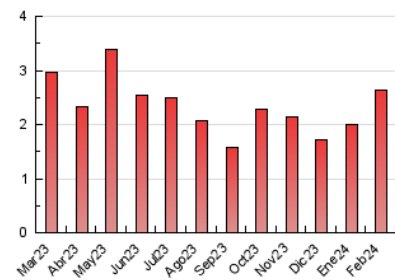

1. Cifras totales y promedios (Nacional)

MES - AÑO	NAVEGADORES UNICOS	VISITAS	PAGINAS
Febrero - 2024	1.005	1.531	2.629
PROMEDIO DIARIO	45	53	91
PROMEDIO LUNES-VIERNES	54	64	111
PROMEDIO SABADO-DOMINGO	21	23	36
PAGINAS / VISITAS	1,72		
DURACION MEDIA VISITAS	0:02:12		
TIEMPO INTERACCIÓN MEDIO	0:00:38		

2. Secciones (Nacional)

	PAGINAS	%
HOME	616	23.43 %
RESTO	2.013	76.57 %

3. Por día del mes (Nacional)

Día	N. únicos	Visitas	Páginas	Día	N. únicos	Visitas	Páginas	Día	N. únicos	Visitas	Páginas
1	36	41	62	11	22	23	37	21	57	65	116
2	78	88	136	12	41	51	85	22	46	54	101
3	26	29	40	13	45	58	99	23	49	53	71
4	22	26	52	14	59	82	127	24	16	17	27
5	52	56	105	15	74	89	193	25	11	12	16
6	37	48	109	16	51	58	90	26	34	42	100
7	54	65	108	17	29	30	61	27	51	59	95
8	28	35	61	18	23	27	35	28	91	112	245
9	45	48	68	19	76	86	124	29	58	72	113
10	16	18	23	20	80	87	130				

4. Gráficas (Nacional)

4.1 Por día de la semana (promedio)

N. únicos / Visitas (x 100)

Páginas (x 100)

4.2 Por franja horaria (promedio)

Visitas_ (x 1000)

Páginas (x 1000)

4.3 Por meses

N. únicos / Visitas (x 1000)

Páginas (x 1000)

5. Observaciones

Este Medio Electrónico de Comunicación ha sido medido por la herramienta Google Analytics de Google (GA4)

6. Definiciones básicas (Para más información ver Normas Técnicas para el Control de los Medios Electrónicos de Comunicación)