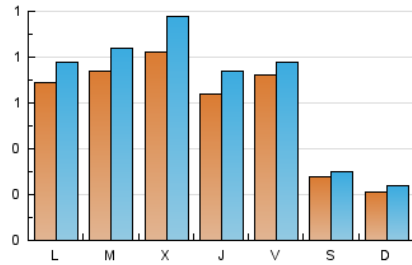

1. Cifras totales y promedios (Nacional e Internacional)

MES - AÑO	NAVEGADORES UNICOS	VISITAS	PAGINAS
Febrero - 2024	1.401	1.929	2.926
PROMEDIO DIARIO	59	67	101
PROMEDIO LUNES-VIERNES	72	82	125
PROMEDIO SABADO-DOMINGO	25	27	38
PAGINAS / VISITAS	1,52		
DURACION MEDIA VISITAS	0:01:49		
TIEMPO INTERACCIÓN MEDIO	0:00:29		

2. Secciones (Nacional e Internacional)

	PAGINAS	%
HOME	635	21.70 %
RESTO	2.291	78.30 %

3. Por día del mes (Nacional e Internacional)

Día	N. únicos	Visitas	Páginas	Día	N. únicos	Visitas	Páginas	Día	N. únicos	Visitas	Páginas
1	49	54	74	11	26	27	37	21	76	84	130
2	96	106	150	12	68	78	97	22	69	77	119
3	32	35	43	13	58	71	114	23	65	69	83
4	24	28	52	14	73	96	141	24	17	18	27
5	67	71	118	15	90	105	205	25	12	13	18
6	53	64	124	16	67	74	105	26	49	58	111
7	67	78	120	17	32	33	61	27	85	93	108
8	39	46	71	18	23	27	35	28	111	132	259
9	60	63	81	19	93	103	140	29	73	88	124
10	30	32	34	20	99	106	145				

4. Gráficas (Nacional e Internacional)

4.1 Por día de la semana (promedio)

N. únicos / Visitas (x 100)

Páginas (x 100)

4.2 Por franja horaria (promedio)

Visitas_ (x 1000)

Páginas (x 1000)

4.3 Por meses