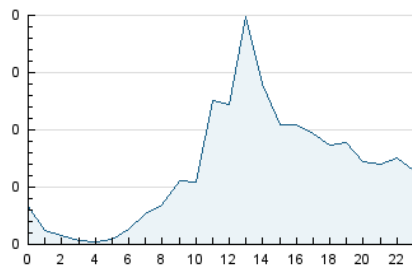

2. Secciones (Nacional)

	PAGINAS	%
HOME	616	23.43 %
RESTO	2.013	76.57 %

3. Por día del mes (Nacional)

Día	N. únicos	Visitas	Páginas	Día	N. únicos	Visitas	Páginas	Día	N. únicos	Visitas	Páginas
1	36	41	62	11	22	23	37	21	57	65	116
2	78	88	136	12	41	51	85	22	46	54	101
3	26	29	40	13	45	58	99	23	49	53	71
4	22	26	52	14	59	82	127	24	16	17	27
5	52	56	105	15	74	89	193	25	11	12	16
6	37	48	109	16	51	58	90	26	34	42	100
7	54	65	108	17	29	30	61	27	51	59	95
8	28	35	61	18	23	27	35	28	91	112	245
9	45	48	68	19	76	86	124	29	58	72	113
10	16	18	23	20	80	87	130				

4. Gráficas (Nacional)

4.1 Por día de la semana (promedio)

N. únicos / Visitas (x 100)

Páginas (x 100)

4.2 Por franja horaria (promedio)

Visitas_ (x 1000)

Páginas (x 1000)

4.3 Por meses