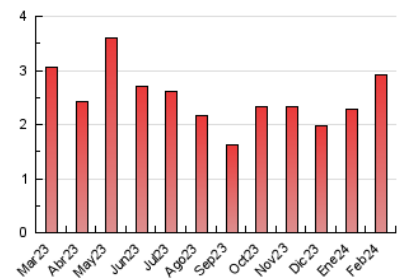

Páginas (x 1000)