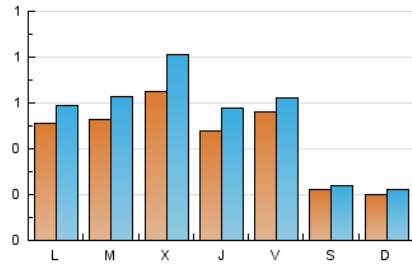

1. Cifras totales y promedios (Nacional)

MES - AÑO	NAVEGADORES UNICOS	VISITAS	PAGINAS
Febrero - 2024	1.005	1.531	2.629
PROMEDIO DIARIO	45	53	91
PROMEDIO LUNES-VIERNES	54	64	111
PROMEDIO SABADO-DOMINGO	21	23	36
PAGINAS / VISITAS	1,72		
DURACION MEDIA VISITAS	0:02:12		
TIEMPO INTERACCIÓN MEDIO	0:00:38		

2. Secciones (Nacional)

	PAGINAS	%
HOME	616	23.43 %
RESTO	2.013	76.57 %

3. Por día del mes (Nacional)

Día	N. únicos	Visitas	Páginas	Día	N. únicos	Visitas	Páginas	Día	N. únicos	Visitas	Páginas
1	36	41	62	11	22	23	37	21	57	65	116
2	78	88	136	12	41	51	85	22	46	54	101
3	26	29	40	13	45	58	99	23	49	53	71
4	22	26	52	14	59	82	127	24	16	17	27
5	52	56	105	15	74	89	193	25	11	12	16
6	37	48	109	16	51	58	90	26	34	42	100
7	54	65	108	17	29	30	61	27	51	59	95
8	28	35	61	18	23	27	35	28	91	112	245
9	45	48	68	19	76	86	124	29	58	72	113
10	16	18	23	20	80	87	130				

4. Gráficas (Nacional)

4.1 Por día de la semana (promedio)

N. únicos / Visitas (x 100)

Páginas (x 100)

4.2 Por franja horaria (promedio)

Visitas_ (x 1000)

Páginas (x 1000)

4.3 Por meses