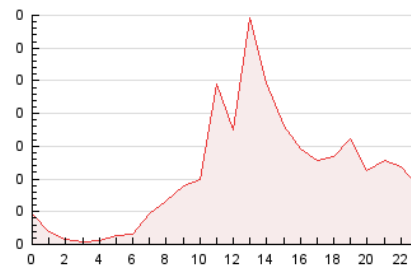

2. Secciones (Nacional)

	PAGINAS	%
HOME	616	23.43 %
RESTO	2.013	76.57 %

3. Por día del mes (Nacional)

Día	N. únicos	Visitas	Páginas	Día	N. únicos	Visitas	Páginas	Día	N. únicos	Visitas	Páginas
1	36	41	62	11	22	23	37	21	57	65	116
2	78	88	136	12	41	51	85	22	46	54	101
3	26	29	40	13	45	58	99	23	49	53	71
4	22	26	52	14	59	82	127	24	16	17	27
5	52	56	105	15	74	89	193	25	11	12	16
6	37	48	109	16	51	58	90	26	34	42	100
7	54	65	108	17	29	30	61	27	51	59	95
8	28	35	61	18	23	27	35	28	91	112	245
9	45	48	68	19	76	86	124	29	58	72	113
10	16	18	23	20	80	87	130				

4. Gráficas (Nacional)

4.1 Por día de la semana (promedio)

N. únicos / Visitas (x 100)

Páginas (x 100)

4.2 Por franja horaria (promedio)

Visitas_ (x 1000)

Páginas (x 1000)

4.3 Por meses