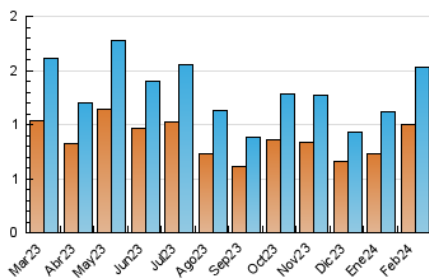

1. Cifras totales y promedios (Nacional)

MES - AÑO	NAVEGADORES UNICOS	VISITAS	PAGINAS
Febrero - 2024	1.005	1.531	2.629
PROMEDIO DIARIO	45	53	91
PROMEDIO LUNES-VIERNES	54	64	111
PROMEDIO SABADO-DOMINGO	21	23	36
PAGINAS / VISITAS	1,72		
DURACION MEDIA VISITAS	0:02:12		
TIEMPO INTERACCIÓN MEDIO	0:00:38		

2. Secciones (Nacional)

	PAGINAS	%
HOME	616	23.43 %
RESTO	2.013	76.57 %

3. Por día del mes (Nacional)

Día	N. únicos	Visitas	Páginas	Día	N. únicos	Visitas	Páginas	Día	N. únicos	Visitas	Páginas
1	36	41	62	11	22	23	37	21	57	65	116
2	78	88	136	12	41	51	85	22	46	54	101
3	26	29	40	13	45	58	99	23	49	53	71
4	22	26	52	14	59	82	127	24	16	17	27
5	52	56	105	15	74	89	193	25	11	12	16
6	37	48	109	16	51	58	90	26	34	42	100
7	54	65	108	17	29	30	61	27	51	59	95
8	28	35	61	18	23	27	35	28	91	112	245
9	45	48	68	19	76	86	124	29	58	72	113
10	16	18	23	20	80	87	130				

4. Gráficas (Nacional)

4.1 Por día de la semana (promedio)

N. únicos / Visitas (x 100)

Páginas (x 100)

4.2 Por franja horaria (promedio)

Visitas_ (x 1000)

Páginas (x 1000)

4.3 Por meses

N. únicos / Visitas (x 1000)

Páginas (x 1000)

5. Observaciones

Este Medio Electrónico de Comunicación ha sido medido por la herramienta Google Analytics de Google (GA4)

6. Definiciones básicas (Para más información ver Normas Técnicas para el Control de los Medios Electrónicos de Comunicación)