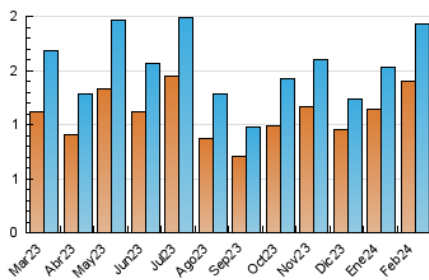

4.3 Por meses

N. únicos / Visitas (x 1000)