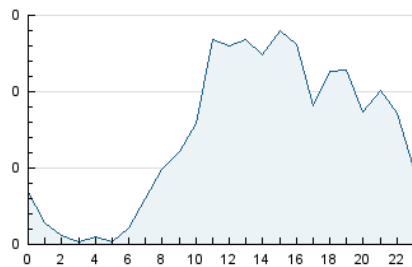

2. Secciones (Nacional)

	PAGINAS	%
HOME	561	18.42 %
RESTO	2.484	81.58 %

3. Por día del mes (Nacional)

Día	N. únicos	Visitas	Páginas	Día	N. únicos	Visitas	Páginas	Día	N. únicos	Visitas	Páginas
1	44	51	74	11	34	36	63	21	65	79	142
2	40	47	89	12	54	62	95	22	78	98	200
3	56	63	101	13	41	50	85	23	59	65	150
4	45	48	71	14	37	44	94	24	62	68	111
5	28	29	61	15	54	64	148	25	34	36	56
6	49	57	86	16	144	165	301	26	32	39	51
7	58	67	128	17	62	69	118	27	52	60	101
8	89	105	164	18	46	49	74	28	47	49	93
9	76	89	180	19	31	34	50				
10	42	45	72	20	55	60	87				

4. Gráficas (Nacional)

4.1 Por día de la semana (promedio)

N. únicos / Visitas (x 100)

Páginas (x 100)

4.2 Por franja horaria (promedio)

Visitas_ (x 1000)

Páginas (x 1000)

4.3 Por meses