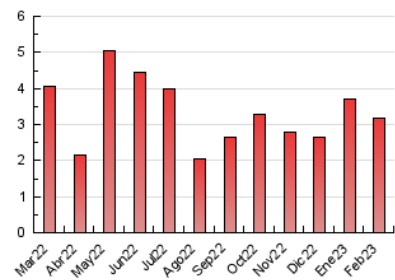

Páginas (x 1000)