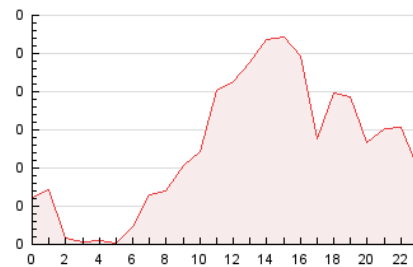

2. Secciones (Nacional)

	PAGINAS	%
HOME	561	18.42 %
RESTO	2.484	81.58 %

3. Por día del mes (Nacional)

Día	N. únicos	Visitas	Páginas	Día	N. únicos	Visitas	Páginas	Día	N. únicos	Visitas	Páginas
1	44	51	74	11	34	36	63	21	65	79	142
2	40	47	89	12	54	62	95	22	78	98	200
3	56	63	101	13	41	50	85	23	59	65	150
4	45	48	71	14	37	44	94	24	62	68	111
5	28	29	61	15	54	64	148	25	34	36	56
6	49	57	86	16	144	165	301	26	32	39	51
7	58	67	128	17	62	69	118	27	52	60	101
8	89	105	164	18	46	49	74	28	47	49	93
9	76	89	180	19	31	34	50				
10	42	45	72	20	55	60	87				

4. Gráficas (Nacional)

4.1 Por día de la semana (promedio)

N. únicos / Visitas (x 100)

Páginas (x 100)

4.2 Por franja horaria (promedio)

Visitas_ (x 1000)

Páginas (x 1000)

4.3 Por meses