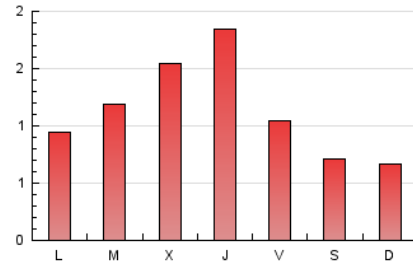

1. Cifras totales y promedios (Nacional e Internacional)

MES - AÑO	NAVEGADORES UNICOS	VISITAS	PAGINAS
Febrero - 2023	1.274	1.855	3.181
PROMEDIO DIARIO	59	66	114
PROMEDIO LUNES-VIERNES	66	75	131
PROMEDIO SABADO-DOMINGO	41	45	69
PAGINAS / VISITAS	1,71		
DURACION MEDIA VISITAS	0:01:17		
DURACION MEDIA PAGINAS	0:01:47		

2. Secciones (Nacional e Internacional)

	PAGINAS	%
HOME	583	18.33 %
RESTO	2.598	81.67 %

3. Por día del mes (Nacional e Internacional)

Día	N. únicos	Visitas	Páginas	Día	N. únicos	Visitas	Páginas	Día	N. únicos	Visitas	Páginas
1	50	57	80	11	39	41	68	21	69	83	146
2	45	52	94	12	59	67	101	22	82	102	204
3	65	72	110	13	45	54	89	23	62	68	153
4	48	51	75	14	41	48	98	24	64	70	113
5	30	31	63	15	61	71	155	25	38	40	62
6	58	66	95	16	145	166	302	26	33	40	52
7	68	77	138	17	62	69	118	27	56	64	105
8	99	115	176	18	50	53	80	28	48	50	94
9	86	99	191	19	34	37	53				
10	47	50	77	20	57	62	89				

4. Gráficas (Nacional e Internacional)

4.1 Por día de la semana (promedio)

N. únicos / Visitas (x 100)

Páginas (x 100)

4.2 Por franja horaria (promedio)

Visitas_ (x 1000)

Páginas (x 1000)

4.3 Por meses