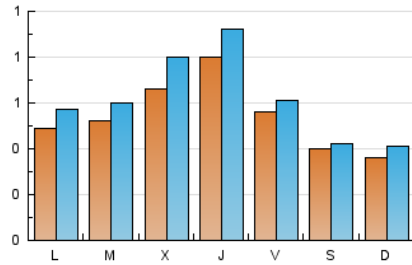

1. Cifras totales y promedios (Nacional)

MES - AÑO	NAVEGADORES UNICOS	VISITAS	PAGINAS
Febrero - 2023	1.148	1.728	3.045
PROMEDIO DIARIO	54	62	109
PROMEDIO LUNES-VIERNES	61	70	126
PROMEDIO SABADO-DOMINGO	38	42	65
PAGINAS / VISITAS	1,76		
DURACION MEDIA VISITAS	0:01:22		
DURACION MEDIA PAGINAS	0:01:48		

2. Secciones (Nacional)

	PAGINAS	%
HOME	561	18.42 %
RESTO	2.484	81.58 %

3. Por día del mes (Nacional)

Día	N. únicos	Visitas	Páginas	Día	N. únicos	Visitas	Páginas	Día	N. únicos	Visitas	Páginas
1	44	51	74	11	34	36	63	21	65	79	142
2	40	47	89	12	54	62	95	22	78	98	200
3	56	63	101	13	41	50	85	23	59	65	150
4	45	48	71	14	37	44	94	24	62	68	111
5	28	29	61	15	54	64	148	25	34	36	56
6	49	57	86	16	144	165	301	26	32	39	51
7	58	67	128	17	62	69	118	27	52	60	101
8	89	105	164	18	46	49	74	28	47	49	93
9	76	89	180	19	31	34	50				
10	42	45	72	20	55	60	87				

4. Gráficas (Nacional)

4.1 Por día de la semana (promedio)

N. únicos / Visitas (x 100)

Páginas (x 100)

4.2 Por franja horaria (promedio)

Visitas_ (x 1000)

Páginas (x 1000)

4.3 Por meses