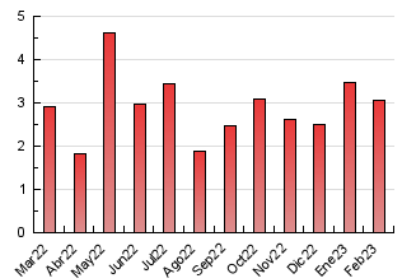

Páginas (x 1000)