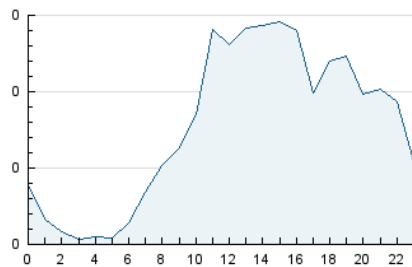

2. Secciones (Nacional e Internacional)

	PAGINAS	%
HOME	583	18.33 %
RESTO	2.598	81.67 %

3. Por día del mes (Nacional e Internacional)

Día	N. únicos	Visitas	Páginas	Día	N. únicos	Visitas	Páginas	Día	N. únicos	Visitas	Páginas
1	50	57	80	11	39	41	68	21	69	83	146
2	45	52	94	12	59	67	101	22	82	102	204
3	65	72	110	13	45	54	89	23	62	68	153
4	48	51	75	14	41	48	98	24	64	70	113
5	30	31	63	15	61	71	155	25	38	40	62
6	58	66	95	16	145	166	302	26	33	40	52
7	68	77	138	17	62	69	118	27	56	64	105
8	99	115	176	18	50	53	80	28	48	50	94
9	86	99	191	19	34	37	53				
10	47	50	77	20	57	62	89				

4. Gráficas (Nacional e Internacional)

4.1 Por día de la semana (promedio)

N. únicos / Visitas (x 100)

Páginas (x 100)

4.2 Por franja horaria (promedio)

Visitas_ (x 1000)

Páginas (x 1000)

4.3 Por meses