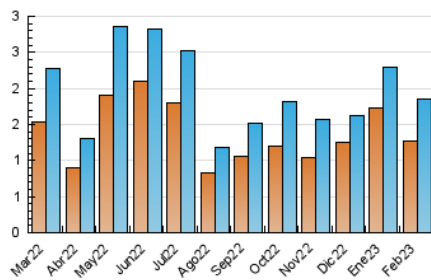

4.3 Por meses

N. únicos / Visitas (x 1000)