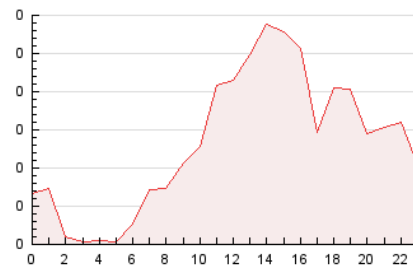

2. Secciones (Nacional e Internacional)

	PAGINAS	%
HOME	583	18.33 %
RESTO	2.598	81.67 %

3. Por día del mes (Nacional e Internacional)

Día	N. únicos	Visitas	Páginas	Día	N. únicos	Visitas	Páginas	Día	N. únicos	Visitas	Páginas
1	50	57	80	11	39	41	68	21	69	83	146
2	45	52	94	12	59	67	101	22	82	102	204
3	65	72	110	13	45	54	89	23	62	68	153
4	48	51	75	14	41	48	98	24	64	70	113
5	30	31	63	15	61	71	155	25	38	40	62
6	58	66	95	16	145	166	302	26	33	40	52
7	68	77	138	17	62	69	118	27	56	64	105
8	99	115	176	18	50	53	80	28	48	50	94
9	86	99	191	19	34	37	53				
10	47	50	77	20	57	62	89				

4. Gráficas (Nacional e Internacional)

4.1 Por día de la semana (promedio)

N. únicos / Visitas (x 100)

Páginas (x 100)

4.2 Por franja horaria (promedio)

Visitas_ (x 1000)

Páginas (x 1000)

4.3 Por meses