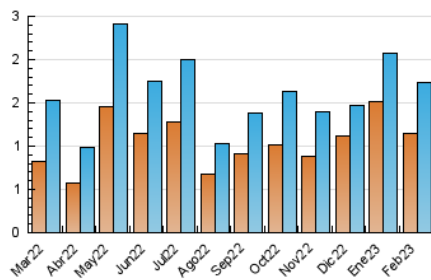

2. Secciones (Nacional)

	PAGINAS	%
HOME	561	18.42 %
RESTO	2.484	81.58 %

3. Por día del mes (Nacional)

Día	N. únicos	Visitas	Páginas	Día	N. únicos	Visitas	Páginas	Día	N. únicos	Visitas	Páginas
1	44	51	74	11	34	36	63	21	65	79	142
2	40	47	89	12	54	62	95	22	78	98	200
3	56	63	101	13	41	50	85	23	59	65	150
4	45	48	71	14	37	44	94	24	62	68	111
5	28	29	61	15	54	64	148	25	34	36	56
6	49	57	86	16	144	165	301	26	32	39	51
7	58	67	128	17	62	69	118	27	52	60	101
8	89	105	164	18	46	49	74	28	47	49	93
9	76	89	180	19	31	34	50				
10	42	45	72	20	55	60	87				

4. Gráficas (Nacional)

4.1 Por día de la semana (promedio)

N. únicos / Visitas (x 100)

Páginas (x 100)

4.2 Por franja horaria (promedio)

Visitas_ (x 1000)

Páginas (x 1000)

4.3 Por meses

N. únicos / Visitas (x 1000)

Páginas (x 1000)

5. Observaciones

Este Medio Electrónico de Comunicación ha sido medido por la herramienta Google Analytics de Google (Universal Analytics)

6. Definiciones básicas (Para más información ver Normas Técnicas para el Control de los Medios Electrónicos de Comunicación)

Visita:

Una secuencia ininterrumpida de páginas servidas a un usuario válido. Si dicho usuario no realiza peticiones de páginas en un periodo de tiempo (30 min) la siguiente petición constituirá el inicio de una nueva visita.