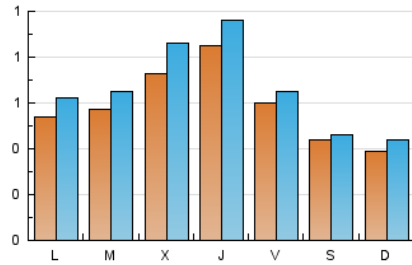

1. Cifras totales y promedios (Nacional e Internacional)

MES - AÑO	NAVEGADORES UNICOS	VISITAS	PAGINAS
Febrero - 2023	1.274	1.855	3.181
PROMEDIO DIARIO	59	66	114
PROMEDIO LUNES-VIERNES	66	75	131
PROMEDIO SABADO-DOMINGO	41	45	69
PAGINAS / VISITAS	1,71		
DURACION MEDIA VISITAS	0:01:17		
DURACION MEDIA PAGINAS	0:01:47		

2. Secciones (Nacional e Internacional)

	PAGINAS	%
HOME	583	18.33 %
RESTO	2.598	81.67 %

3. Por día del mes (Nacional e Internacional)

Día	N. únicos	Visitas	Páginas	Día	N. únicos	Visitas	Páginas	Día	N. únicos	Visitas	Páginas
1	50	57	80	11	39	41	68	21	69	83	146
2	45	52	94	12	59	67	101	22	82	102	204
3	65	72	110	13	45	54	89	23	62	68	153
4	48	51	75	14	41	48	98	24	64	70	113
5	30	31	63	15	61	71	155	25	38	40	62
6	58	66	95	16	145	166	302	26	33	40	52
7	68	77	138	17	62	69	118	27	56	64	105
8	99	115	176	18	50	53	80	28	48	50	94
9	86	99	191	19	34	37	53				
10	47	50	77	20	57	62	89				

4. Gráficas (Nacional e Internacional)

4.1 Por día de la semana (promedio)

N. únicos / Visitas (x 100)

Páginas (x 100)

4.2 Por franja horaria (promedio)

Visitas_ (x 1000)

Páginas (x 1000)

4.3 Por meses