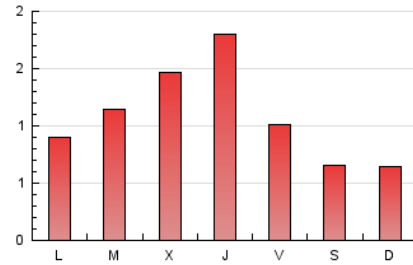

1. Cifras totales y promedios (Nacional)

MES - AÑO	NAVEGADORES UNICOS	VISITAS	PAGINAS
Febrero - 2023	1.148	1.728	3.045
PROMEDIO DIARIO	54	62	109
PROMEDIO LUNES-VIERNES	61	70	126
PROMEDIO SABADO-DOMINGO	38	42	65
PAGINAS / VISITAS	1,76		
DURACION MEDIA VISITAS	0:01:22		
DURACION MEDIA PAGINAS	0:01:48		

2. Secciones (Nacional)

	PAGINAS	%
HOME	561	18.42 %
RESTO	2.484	81.58 %

3. Por día del mes (Nacional)

Día	N. únicos	Visitas	Páginas	Día	N. únicos	Visitas	Páginas	Día	N. únicos	Visitas	Páginas
1	44	51	74	11	34	36	63	21	65	79	142
2	40	47	89	12	54	62	95	22	78	98	200
3	56	63	101	13	41	50	85	23	59	65	150
4	45	48	71	14	37	44	94	24	62	68	111
5	28	29	61	15	54	64	148	25	34	36	56
6	49	57	86	16	144	165	301	26	32	39	51
7	58	67	128	17	62	69	118	27	52	60	101
8	89	105	164	18	46	49	74	28	47	49	93
9	76	89	180	19	31	34	50				
10	42	45	72	20	55	60	87				

4. Gráficas (Nacional)

4.1 Por día de la semana (promedio)

N. únicos / Visitas (x 100)

Páginas (x 100)

4.2 Por franja horaria (promedio)

Visitas_ (x 1000)

Páginas (x 1000)

4.3 Por meses