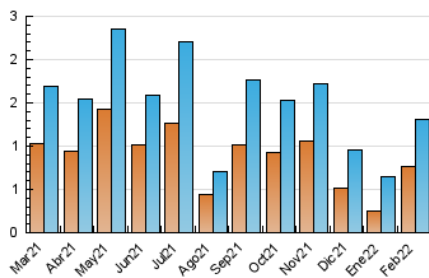

4.3 Por meses

N. únicos / Visitas (x 1000)