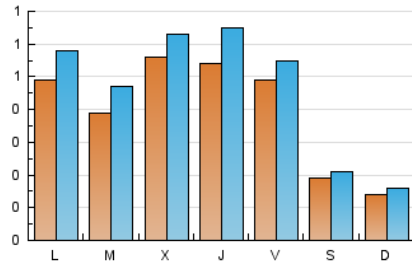

1. Cifras totales y promedios (Nacional)

MES - AÑO	NAVEGADORES UNICOS	VISITAS	PAGINAS
Febrero - 2022	770	1.302	2.620
PROMEDIO DIARIO	40	47	94
PROMEDIO LUNES-VIERNES	49	58	118
PROMEDIO SABADO-DOMINGO	17	19	33
PAGINAS / VISITAS	2,01		
DURACION MEDIA VISITAS	0:01:58		
DURACION MEDIA PAGINAS	0:01:57		

2. Secciones (Nacional)

	PAGINAS	%
HOME	760	29.01 %
RESTO	1.860	70.99 %

3. Por día del mes (Nacional)

Día	N. únicos	Visitas	Páginas	Día	N. únicos	Visitas	Páginas	Día	N. únicos	Visitas	Páginas
1	10	13	31	11	60	71	154	21	48	53	109
2	37	38	66	12	16	19	26	22	64	80	159
3	41	47	86	13	14	15	27	23	73	84	209
4	46	49	83	14	69	81	191	24	53	73	143
5	17	21	54	15	41	49	134	25	41	45	85
6	16	23	47	16	56	66	135	26	16	17	28
7	45	59	106	17	61	71	123	27	11	12	24
8	40	47	96	18	50	55	91	28	34	37	73
9	57	64	137	19	28	28	40				
10	59	70	146	20	15	15	17				

4. Gráficas (Nacional)

4.1 Por día de la semana (promedio)

N. únicos / Visitas (x 100)

Páginas (x 100)

4.2 Por franja horaria (promedio)

Visitas (x 1000)

Páginas (x 1000)

4.3 Por meses