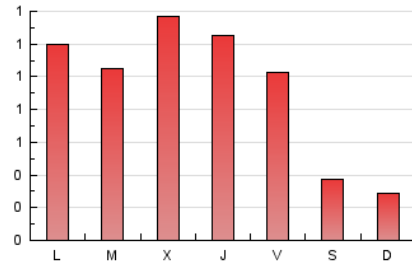

1. Cifras totales y promedios (Nacional)

MES - AÑO	NAVEGADORES UNICOS	VISITAS	PAGINAS
Febrero - 2022	770	1.302	2.620
PROMEDIO DIARIO	40	47	94
PROMEDIO LUNES-VIERNES	49	58	118
PROMEDIO SABADO-DOMINGO	17	19	33
PAGINAS / VISITAS	2,01		
DURACION MEDIA VISITAS	0:01:58		
DURACION MEDIA PAGINAS	0:01:57		

2. Secciones (Nacional)

	PAGINAS	%
HOME	760	29.01 %
RESTO	1.860	70.99 %

3. Por día del mes (Nacional)

Día	N. únicos	Visitas	Páginas	Día	N. únicos	Visitas	Páginas	Día	N. únicos	Visitas	Páginas
1	10	13	31	11	60	71	154	21	48	53	109
2	37	38	66	12	16	19	26	22	64	80	159
3	41	47	86	13	14	15	27	23	73	84	209
4	46	49	83	14	69	81	191	24	53	73	143
5	17	21	54	15	41	49	134	25	41	45	85
6	16	23	47	16	56	66	135	26	16	17	28
7	45	59	106	17	61	71	123	27	11	12	24
8	40	47	96	18	50	55	91	28	34	37	73
9	57	64	137	19	28	28	40				
10	59	70	146	20	15	15	17				

4. Gráficas (Nacional)

4.1 Por día de la semana (promedio)

N. únicos / Visitas (x 100)

Páginas (x 100)

4.2 Por franja horaria (promedio)

Visitas (x 1000)

Páginas (x 1000)

4.3 Por meses