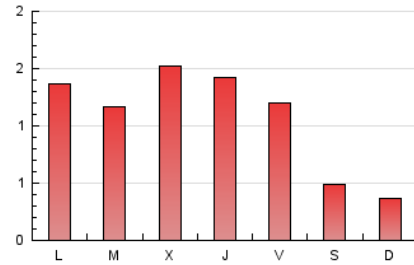

1. Cifras totales y promedios (Nacional e Internacional)

MES - AÑO	NAVEGADORES UNICOS	VISITAS	PAGINAS
Febrero - 2022	1.158	1.691	3.010
PROMEDIO DIARIO	54	60	108
PROMEDIO LUNES-VIERNES	65	73	133
PROMEDIO SABADO-DOMINGO	27	29	43
PAGINAS / VISITAS	1,78		
DURACION MEDIA VISITAS	0:01:31		
DURACION MEDIA PAGINAS	0:01:57		

2. Secciones (Nacional e Internacional)

	PAGINAS	%
HOME	785	26.08 %
RESTO	2.225	73.92 %

3. Por día del mes (Nacional e Internacional)

Día	N. únicos	Visitas	Páginas	Día	N. únicos	Visitas	Páginas	Día	N. únicos	Visitas	Páginas
1	11	14	32	11	73	84	167	21	62	67	123
2	54	55	83	12	24	27	34	22	75	91	170
3	60	66	105	13	18	19	31	23	85	96	221
4	63	66	100	14	91	103	213	24	65	85	155
5	28	32	66	15	55	63	148	25	58	62	102
6	23	30	54	16	71	81	150	26	25	26	37
7	62	76	123	17	80	90	142	27	19	20	32
8	60	67	116	18	69	74	110	28	51	54	90
9	72	79	152	19	48	48	60				
10	78	89	165	20	27	27	29				

4. Gráficas (Nacional e Internacional)

4.1 Por día de la semana (promedio)

N. únicos / Visitas (x 100)

Páginas (x 100)

4.2 Por franja horaria (promedio)

Visitas_ (x 1000)

Páginas (x 1000)

4.3 Por meses