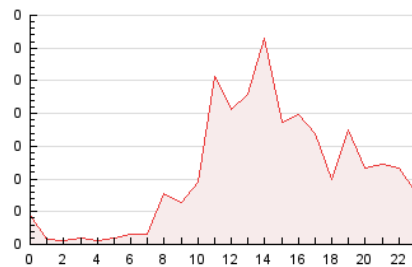

2. Secciones (Nacional)

	PAGINAS	%
HOME	760	29.01 %
RESTO	1.860	70.99 %

3. Por día del mes (Nacional)

Día	N. únicos	Visitas	Páginas	Día	N. únicos	Visitas	Páginas	Día	N. únicos	Visitas	Páginas
1	10	13	31	11	60	71	154	21	48	53	109
2	37	38	66	12	16	19	26	22	64	80	159
3	41	47	86	13	14	15	27	23	73	84	209
4	46	49	83	14	69	81	191	24	53	73	143
5	17	21	54	15	41	49	134	25	41	45	85
6	16	23	47	16	56	66	135	26	16	17	28
7	45	59	106	17	61	71	123	27	11	12	24
8	40	47	96	18	50	55	91	28	34	37	73
9	57	64	137	19	28	28	40				
10	59	70	146	20	15	15	17				

4. Gráficas (Nacional)

4.1 Por día de la semana (promedio)

N. únicos / Visitas (x 100)

Páginas (x 100)

4.2 Por franja horaria (promedio)

Visitas (x 1000)

Páginas (x 1000)

4.3 Por meses