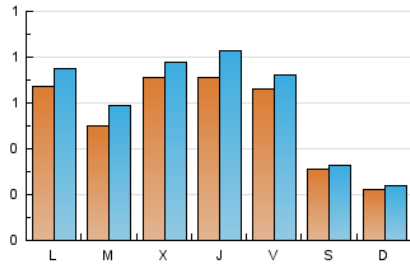

1. Cifras totales y promedios (Nacional e Internacional)

MES - AÑO	NAVEGADORES UNICOS	VISITAS	PAGINAS
Febrero - 2022	1.158	1.691	3.010
PROMEDIO DIARIO	54	60	108
PROMEDIO LUNES-VIERNES	65	73	133
PROMEDIO SABADO-DOMINGO	27	29	43
PAGINAS / VISITAS	1,78		
DURACION MEDIA VISITAS	0:01:31		
DURACION MEDIA PAGINAS	0:01:57		

2. Secciones (Nacional e Internacional)

	PAGINAS	%
HOME	785	26.08 %
RESTO	2.225	73.92 %

3. Por día del mes (Nacional e Internacional)

Día	N. únicos	Visitas	Páginas	Día	N. únicos	Visitas	Páginas	Día	N. únicos	Visitas	Páginas
1	11	14	32	11	73	84	167	21	62	67	123
2	54	55	83	12	24	27	34	22	75	91	170
3	60	66	105	13	18	19	31	23	85	96	221
4	63	66	100	14	91	103	213	24	65	85	155
5	28	32	66	15	55	63	148	25	58	62	102
6	23	30	54	16	71	81	150	26	25	26	37
7	62	76	123	17	80	90	142	27	19	20	32
8	60	67	116	18	69	74	110	28	51	54	90
9	72	79	152	19	48	48	60				
10	78	89	165	20	27	27	29				

4. Gráficas (Nacional e Internacional)

4.1 Por día de la semana (promedio)

N. únicos / Visitas (x 100)

Páginas (x 100)

4.2 Por franja horaria (promedio)

Visitas_ (x 1000)

Páginas (x 1000)

4.3 Por meses