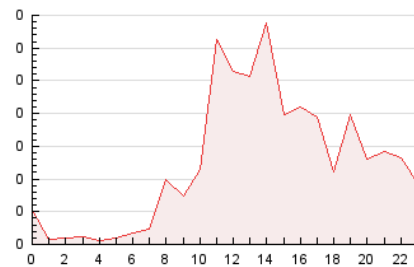

2. Secciones (Nacional e Internacional)

	PAGINAS	%
HOME	785	26.08 %
RESTO	2.225	73.92 %

3. Por día del mes (Nacional e Internacional)

Día	N. únicos	Visitas	Páginas	Día	N. únicos	Visitas	Páginas	Día	N. únicos	Visitas	Páginas
1	11	14	32	11	73	84	167	21	62	67	123
2	54	55	83	12	24	27	34	22	75	91	170
3	60	66	105	13	18	19	31	23	85	96	221
4	63	66	100	14	91	103	213	24	65	85	155
5	28	32	66	15	55	63	148	25	58	62	102
6	23	30	54	16	71	81	150	26	25	26	37
7	62	76	123	17	80	90	142	27	19	20	32
8	60	67	116	18	69	74	110	28	51	54	90
9	72	79	152	19	48	48	60				
10	78	89	165	20	27	27	29				

4. Gráficas (Nacional e Internacional)

4.1 Por día de la semana (promedio)

N. únicos / Visitas (x 100)

Páginas (x 100)

4.2 Por franja horaria (promedio)

Visitas_ (x 1000)

Páginas (x 1000)

4.3 Por meses