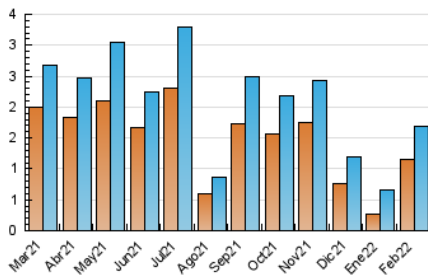

4.3 Por meses

N. únicos / Visitas (x 1000)