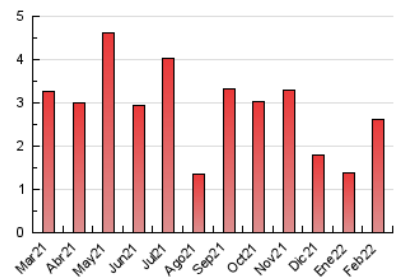

Páginas (x 1000)