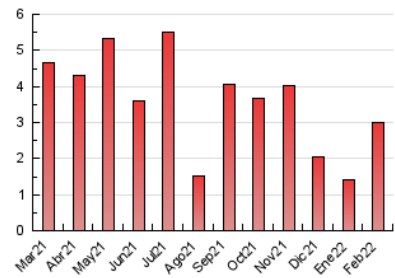

Páginas (x 1000)