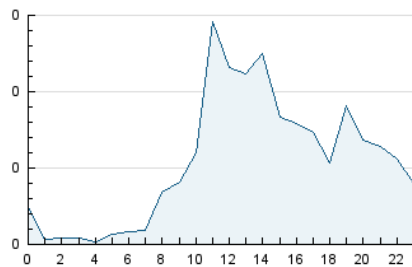

2. Secciones (Nacional)

	PAGINAS	%
HOME	760	29.01 %
RESTO	1.860	70.99 %

3. Por día del mes (Nacional)

Día	N. únicos	Visitas	Páginas	Día	N. únicos	Visitas	Páginas	Día	N. únicos	Visitas	Páginas
1	10	13	31	11	60	71	154	21	48	53	109
2	37	38	66	12	16	19	26	22	64	80	159
3	41	47	86	13	14	15	27	23	73	84	209
4	46	49	83	14	69	81	191	24	53	73	143
5	17	21	54	15	41	49	134	25	41	45	85
6	16	23	47	16	56	66	135	26	16	17	28
7	45	59	106	17	61	71	123	27	11	12	24
8	40	47	96	18	50	55	91	28	34	37	73
9	57	64	137	19	28	28	40				
10	59	70	146	20	15	15	17				

4. Gráficas (Nacional)

4.1 Por día de la semana (promedio)

N. únicos / Visitas (x 100)

Páginas (x 100)

4.2 Por franja horaria (promedio)

Visitas (x 1000)

Páginas (x 1000)

4.3 Por meses