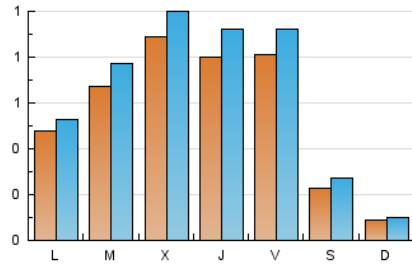

1. Cifras totales y promedios (Nacional e Internacional)

MES - AÑO	NAVEGADORES UNICOS	VISITAS	PAGINAS
Febrero - 2019	1.175	1.802	2.652
PROMEDIO DIARIO	57	64	95
PROMEDIO LUNES-VIERNES	73	83	122
PROMEDIO SABADO-DOMINGO	16	18	26
PAGINAS / VISITAS	1,47		
DURACION MEDIA VISITAS	0:01:16		
DURACION MEDIA PAGINAS	0:02:41		

2. Secciones (Nacional e Internacional)

	PAGINAS	%
HOME	871	32.84 %
RESTO	1.781	67.16 %

3. Por día del mes (Nacional e Internacional)

Día	N. únicos	Visitas	Páginas	Día	N. únicos	Visitas	Páginas	Día	N. únicos	Visitas	Páginas
1	85	97	152	11	35	39	68	21	64	81	117
2	19	23	34	12	47	52	94	22	67	74	102
3	4	4	7	13	59	68	122	23	20	23	31
4	51	54	76	14	116	134	206	24	10	11	20
5	41	44	73	15	89	106	133	25	58	66	93
6	85	101	160	16	26	28	35	26	93	111	161
7	83	94	127	17	10	11	12	27	74	79	108
8	81	92	130	18	49	52	82	28	55	60	100
9	28	33	50	19	87	100	130				
10	12	12	20	20	139	153	209				

4. Gráficas (Nacional e Internacional)

4.1 Por día de la semana (promedio)

N. únicos / Visitas (x 100)

Páginas (x 100)

4.2 Por franja horaria (promedio)

Visitas (x 1000)

Páginas (x 1000)

4.3 Por meses