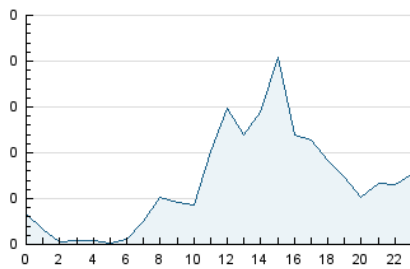

2. Secciones (Nacional)

	PAGINAS	%
HOME	851	34.62 %
RESTO	1.607	65.38 %

3. Por día del mes (Nacional)

Día	N. únicos	Visitas	Páginas	Día	N. únicos	Visitas	Páginas	Día	N. únicos	Visitas	Páginas
1	73	85	140	11	29	33	62	21	57	74	110
2	19	23	34	12	39	44	86	22	56	63	91
3	4	4	7	13	54	63	117	23	20	23	31
4	41	44	66	14	104	122	193	24	9	10	19
5	34	37	66	15	76	93	120	25	53	61	88
6	73	89	148	16	23	25	32	26	86	104	152
7	71	82	115	17	8	9	10	27	67	72	101
8	64	75	113	18	42	45	75	28	51	56	96
9	27	32	48	19	75	87	117				
10	11	11	19	20	132	146	202				

4. Gráficas (Nacional)

4.1 Por día de la semana (promedio)

N. únicos / Visitas (x 100)

Páginas (x 100)

4.2 Por franja horaria (promedio)

Visitas (x 1000)

Páginas (x 1000)

4.3 Por meses

Página Vista:

Conjunto de ficheros enviado a un usuario como resultado de una petición del mismo recibida por el servidor. Cuando la página está formada por varios marcos (frames), el conjunto de los mismos tendrá, a efectos de cómptuo, la consideración de una página unitaria.