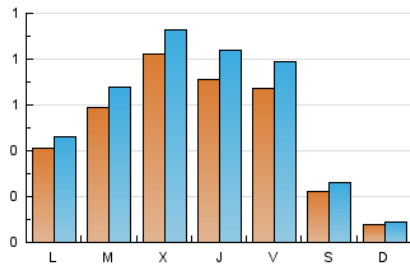

1. Cifras totales y promedios (Nacional)

MES - AÑO	NAVEGADORES UNICOS	VISITAS	PAGINAS
Febrero - 2019	987	1.612	2.458
PROMEDIO DIARIO	50	58	88
PROMEDIO LUNES-VIERNES	64	74	113
PROMEDIO SABADO-DOMINGO	15	17	25
PAGINAS / VISITAS	1,52		
DURACION MEDIA VISITAS	0:01:25		
DURACION MEDIA PAGINAS	0:02:42		

2. Secciones (Nacional)

	PAGINAS	%
HOME	851	34.62 %
RESTO	1.607	65.38 %

3. Por día del mes (Nacional)

Día	N. únicos	Visitas	Páginas	Día	N. únicos	Visitas	Páginas	Día	N. únicos	Visitas	Páginas
1	73	85	140	11	29	33	62	21	57	74	110
2	19	23	34	12	39	44	86	22	56	63	91
3	4	4	7	13	54	63	117	23	20	23	31
4	41	44	66	14	104	122	193	24	9	10	19
5	34	37	66	15	76	93	120	25	53	61	88
6	73	89	148	16	23	25	32	26	86	104	152
7	71	82	115	17	8	9	10	27	67	72	101
8	64	75	113	18	42	45	75	28	51	56	96
9	27	32	48	19	75	87	117				
10	11	11	19	20	132	146	202				

4. Gráficas (Nacional)

4.1 Por día de la semana (promedio)

N. únicos / Visitas (x 100)

Páginas (x 100)

4.2 Por franja horaria (promedio)

Visitas (x 1000)

Páginas (x 1000)

4.3 Por meses