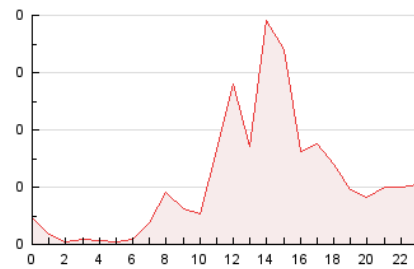

2. Secciones (Nacional e Internacional)

	PAGINAS	%
HOME	871	32.84 %
RESTO	1.781	67.16 %

3. Por día del mes (Nacional e Internacional)

Día	N. únicos	Visitas	Páginas	Día	N. únicos	Visitas	Páginas	Día	N. únicos	Visitas	Páginas
1	85	97	152	11	35	39	68	21	64	81	117
2	19	23	34	12	47	52	94	22	67	74	102
3	4	4	7	13	59	68	122	23	20	23	31
4	51	54	76	14	116	134	206	24	10	11	20
5	41	44	73	15	89	106	133	25	58	66	93
6	85	101	160	16	26	28	35	26	93	111	161
7	83	94	127	17	10	11	12	27	74	79	108
8	81	92	130	18	49	52	82	28	55	60	100
9	28	33	50	19	87	100	130				
10	12	12	20	20	139	153	209				

4. Gráficas (Nacional e Internacional)

4.1 Por día de la semana (promedio)

N. únicos / Visitas (x 100)

Páginas (x 100)

4.2 Por franja horaria (promedio)

Visitas (x 1000)

Páginas (x 1000)

4.3 Por meses