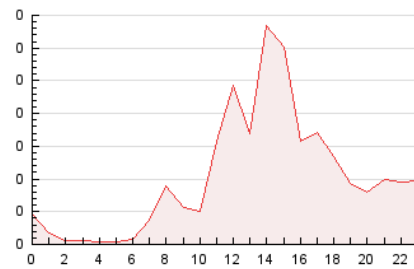

2. Secciones (Nacional)

	PAGINAS	%
HOME	851	34.62 %
RESTO	1.607	65.38 %

3. Por día del mes (Nacional)

Día	N. únicos	Visitas	Páginas	Día	N. únicos	Visitas	Páginas	Día	N. únicos	Visitas	Páginas
1	73	85	140	11	29	33	62	21	57	74	110
2	19	23	34	12	39	44	86	22	56	63	91
3	4	4	7	13	54	63	117	23	20	23	31
4	41	44	66	14	104	122	193	24	9	10	19
5	34	37	66	15	76	93	120	25	53	61	88
6	73	89	148	16	23	25	32	26	86	104	152
7	71	82	115	17	8	9	10	27	67	72	101
8	64	75	113	18	42	45	75	28	51	56	96
9	27	32	48	19	75	87	117				
10	11	11	19	20	132	146	202				

4. Gráficas (Nacional)

4.1 Por día de la semana (promedio)

N. únicos / Visitas (x 100)

Páginas (x 100)

4.2 Por franja horaria (promedio)

Visitas (x 1000)

Páginas (x 1000)

4.3 Por meses