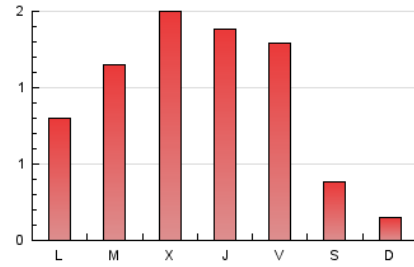

1. Cifras totales y promedios (Nacional e Internacional)

MES - AÑO	NAVEGADORES UNICOS	VISITAS	PAGINAS
Febrero - 2019	1.175	1.802	2.652
PROMEDIO DIARIO	57	64	95
PROMEDIO LUNES-VIERNES	73	83	122
PROMEDIO SABADO-DOMINGO	16	18	26
PAGINAS / VISITAS	1,47		
DURACION MEDIA VISITAS	0:01:16		
DURACION MEDIA PAGINAS	0:02:41		

2. Secciones (Nacional e Internacional)

	PAGINAS	%
HOME	871	32.84 %
RESTO	1.781	67.16 %

3. Por día del mes (Nacional e Internacional)

Día	N. únicos	Visitas	Páginas	Día	N. únicos	Visitas	Páginas	Día	N. únicos	Visitas	Páginas
1	85	97	152	11	35	39	68	21	64	81	117
2	19	23	34	12	47	52	94	22	67	74	102
3	4	4	7	13	59	68	122	23	20	23	31
4	51	54	76	14	116	134	206	24	10	11	20
5	41	44	73	15	89	106	133	25	58	66	93
6	85	101	160	16	26	28	35	26	93	111	161
7	83	94	127	17	10	11	12	27	74	79	108
8	81	92	130	18	49	52	82	28	55	60	100
9	28	33	50	19	87	100	130				
10	12	12	20	20	139	153	209				

4. Gráficas (Nacional e Internacional)

4.1 Por día de la semana (promedio)

N. únicos / Visitas (x 100)

Páginas (x 100)

4.2 Por franja horaria (promedio)

Visitas (x 1000)

Páginas (x 1000)

4.3 Por meses