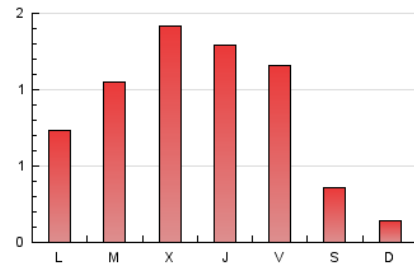

1. Cifras totales y promedios (Nacional)

MES - AÑO	NAVEGADORES UNICOS	VISITAS	PAGINAS
Febrero - 2019	987	1.612	2.458
PROMEDIO DIARIO	50	58	88
PROMEDIO LUNES-VIERNES	64	74	113
PROMEDIO SABADO-DOMINGO	15	17	25
PAGINAS / VISITAS	1,52		
DURACION MEDIA VISITAS	0:01:25		
DURACION MEDIA PAGINAS	0:02:42		

2. Secciones (Nacional)

	PAGINAS	%
HOME	851	34.62 %
RESTO	1.607	65.38 %

3. Por día del mes (Nacional)

Día	N. únicos	Visitas	Páginas	Día	N. únicos	Visitas	Páginas	Día	N. únicos	Visitas	Páginas
1	73	85	140	11	29	33	62	21	57	74	110
2	19	23	34	12	39	44	86	22	56	63	91
3	4	4	7	13	54	63	117	23	20	23	31
4	41	44	66	14	104	122	193	24	9	10	19
5	34	37	66	15	76	93	120	25	53	61	88
6	73	89	148	16	23	25	32	26	86	104	152
7	71	82	115	17	8	9	10	27	67	72	101
8	64	75	113	18	42	45	75	28	51	56	96
9	27	32	48	19	75	87	117				
10	11	11	19	20	132	146	202				

4. Gráficas (Nacional)

4.1 Por día de la semana (promedio)

N. únicos / Visitas (x 100)

Páginas (x 100)

4.2 Por franja horaria (promedio)

Visitas (x 1000)

Páginas (x 1000)

4.3 Por meses