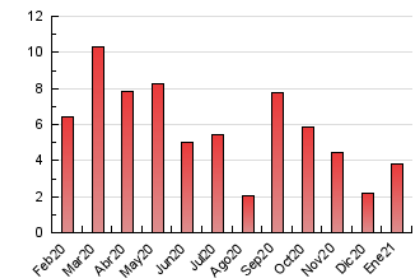

Páginas (x 1000)