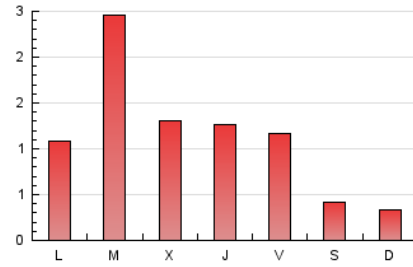

1. Cifras totales y promedios (Nacional)

MES - AÑO	NAVEGADORES UNICOS	VISITAS	PAGINAS
Enero - 2021	1.198	1.854	3.401
PROMEDIO DIARIO	51	60	110
PROMEDIO LUNES-VIERNES	67	78	144
PROMEDIO SABADO-DOMINGO	17	21	38
PAGINAS / VISITAS	1,83		
DURACION MEDIA VISITAS	0:01:38		
DURACION MEDIA PAGINAS	0:01:57		

2. Secciones (Nacional)

	PAGINAS	%
HOME	821	24.14 %
RESTO	2.580	75.86 %

3. Por día del mes (Nacional)

Día	N. únicos	Visitas	Páginas	Día	N. únicos	Visitas	Páginas	Día	N. únicos	Visitas	Páginas
1	12	15	33	11	32	41	78	21	50	59	98
2	11	12	16	12	31	35	78	22	48	51	112
3	13	18	33	13	38	43	85	23	20	27	49
4	55	69	130	14	35	48	84	24	13	15	34
5	183	211	380	15	31	40	85	25	58	65	110
6	58	60	94	16	18	25	59	26	73	91	171
7	66	80	156	17	18	23	31	27	84	96	162
8	51	56	122	18	53	67	112	28	73	89	167
9	19	20	29	19	184	205	354	29	105	128	232
10	17	21	38	20	86	97	180	30	30	31	59
								31	15	16	30

4. Gráficas (Nacional)

4.1 Por día de la semana (promedio)

N. únicos / Visitas (x 100)

Páginas (x 100)

4.2 Por franja horaria (promedio)

Visitas (x 1000)

Páginas (x 1000)

4.3 Por meses