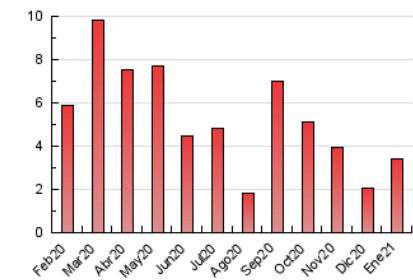

Páginas (x 1000)