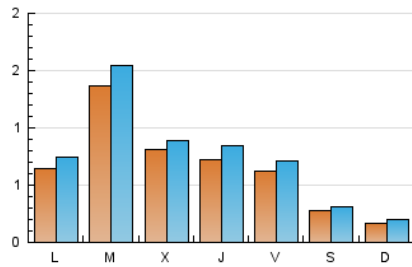

1. Cifras totales y promedios (Nacional e Internacional)

MES - AÑO	NAVEGADORES UNICOS	VISITAS	PAGINAS
Enero - 2021	1.560	2.223	3.779
PROMEDIO DIARIO	63	72	122
PROMEDIO LUNES-VIERNES	82	94	160
PROMEDIO SABADO-DOMINGO	22	26	43
PAGINAS / VISITAS	1,70		
DURACION MEDIA VISITAS	0:01:22		
DURACION MEDIA PAGINAS	0:01:57		

2. Secciones (Nacional e Internacional)

	PAGINAS	%
HOME	854	22.60 %
RESTO	2.925	77.40 %

3. Por día del mes (Nacional e Internacional)

Día	N. únicos	Visitas	Páginas	Día	N. únicos	Visitas	Páginas	Día	N. únicos	Visitas	Páginas
1	14	17	35	11	42	51	88	21	69	78	117
2	14	15	19	12	39	43	86	22	74	77	138
3	16	21	36	13	42	47	89	23	30	37	59
4	61	75	136	14	44	57	93	24	15	17	36
5	197	225	395	15	43	52	97	25	86	93	138
6	67	69	103	16	30	37	71	26	99	117	197
7	77	91	167	17	20	25	33	27	110	122	189
8	56	61	127	18	65	79	124	28	98	114	192
9	26	27	37	19	212	233	388	29	124	147	251
10	18	22	39	20	106	117	200	30	39	40	68
								31	16	17	31

4. Gráficas (Nacional e Internacional)

4.1 Por día de la semana (promedio)

N. únicos / Visitas (x 100)

Páginas (x 100)

4.2 Por franja horaria (promedio)

Visitas (x 1000)

Páginas (x 1000)

4.3 Por meses