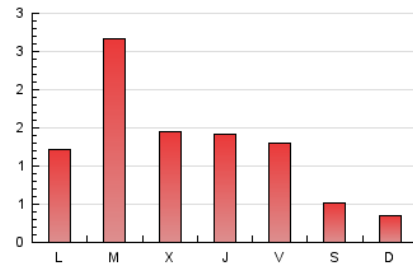

1. Cifras totales y promedios (Nacional e Internacional)

MES - AÑO	NAVEGADORES UNICOS	VISITAS	PAGINAS
Enero - 2021	1.560	2.223	3.779
PROMEDIO DIARIO	63	72	122
PROMEDIO LUNES-VIERNES	82	94	160
PROMEDIO SABADO-DOMINGO	22	26	43
PAGINAS / VISITAS	1,70		
DURACION MEDIA VISITAS	0:01:22		
DURACION MEDIA PAGINAS	0:01:57		

2. Secciones (Nacional e Internacional)

	PAGINAS	%
HOME	854	22.60 %
RESTO	2.925	77.40 %

3. Por día del mes (Nacional e Internacional)

Día	N. únicos	Visitas	Páginas	Día	N. únicos	Visitas	Páginas	Día	N. únicos	Visitas	Páginas
1	14	17	35	11	42	51	88	21	69	78	117
2	14	15	19	12	39	43	86	22	74	77	138
3	16	21	36	13	42	47	89	23	30	37	59
4	61	75	136	14	44	57	93	24	15	17	36
5	197	225	395	15	43	52	97	25	86	93	138
6	67	69	103	16	30	37	71	26	99	117	197
7	77	91	167	17	20	25	33	27	110	122	189
8	56	61	127	18	65	79	124	28	98	114	192
9	26	27	37	19	212	233	388	29	124	147	251
10	18	22	39	20	106	117	200	30	39	40	68
								31	16	17	31

4. Gráficas (Nacional e Internacional)

4.1 Por día de la semana (promedio)

N. únicos / Visitas (x 100)

Páginas (x 100)

4.2 Por franja horaria (promedio)

Visitas (x 1000)

Páginas (x 1000)

4.3 Por meses