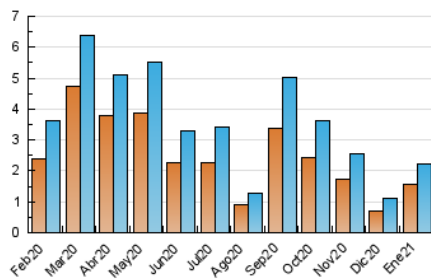

4.3 Por meses

N. únicos / Visitas (x 1000)