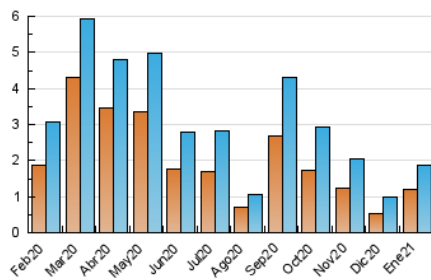

1. Cifras totales y promedios (Nacional)

MES - AÑO	NAVEGADORES UNICOS	VISITAS	PAGINAS
Enero - 2021	1.198	1.854	3.401
PROMEDIO DIARIO	51	60	110
PROMEDIO LUNES-VIERNES	67	78	144
PROMEDIO SABADO-DOMINGO	17	21	38
PAGINAS / VISITAS	1,83		
DURACION MEDIA VISITAS	0:01:38		
DURACION MEDIA PAGINAS	0:01:57		

2. Secciones (Nacional)

	PAGINAS	%
HOME	821	24.14 %
RESTO	2.580	75.86 %

3. Por día del mes (Nacional)

Día	N. únicos	Visitas	Páginas	Día	N. únicos	Visitas	Páginas	Día	N. únicos	Visitas	Páginas
1	12	15	33	11	32	41	78	21	50	59	98
2	11	12	16	12	31	35	78	22	48	51	112
3	13	18	33	13	38	43	85	23	20	27	49
4	55	69	130	14	35	48	84	24	13	15	34
5	183	211	380	15	31	40	85	25	58	65	110
6	58	60	94	16	18	25	59	26	73	91	171
7	66	80	156	17	18	23	31	27	84	96	162
8	51	56	122	18	53	67	112	28	73	89	167
9	19	20	29	19	184	205	354	29	105	128	232
10	17	21	38	20	86	97	180	30	30	31	59
								31	15	16	30

4. Gráficas (Nacional)

4.1 Por día de la semana (promedio)

N. únicos / Visitas (x 100)

Páginas (x 100)

4.2 Por franja horaria (promedio)

Visitas (x 1000)

Páginas (x 1000)

4.3 Por meses

N. únicos / Visitas (x 1000)

Páginas (x 1000)

5. Observaciones

Este Medio Electrónico de Comunicación ha sido medido por la herramienta Google Analytics de Google

6. Definiciones básicas (Para más información ver Normas Técnicas para el Control de los Medios Electrónicos de Comunicación)