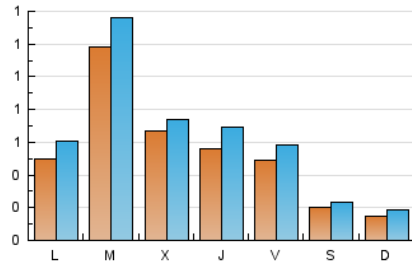

1. Cifras totales y promedios (Nacional)

MES - AÑO	NAVEGADORES UNICOS	VISITAS	PAGINAS
Enero - 2021	1.198	1.854	3.401
PROMEDIO DIARIO	51	60	110
PROMEDIO LUNES-VIERNES	67	78	144
PROMEDIO SABADO-DOMINGO	17	21	38
PAGINAS / VISITAS	1,83		
DURACION MEDIA VISITAS	0:01:38		
DURACION MEDIA PAGINAS	0:01:57		

2. Secciones (Nacional)

	PAGINAS	%
HOME	821	24.14 %
RESTO	2.580	75.86 %

3. Por día del mes (Nacional)

Día	N. únicos	Visitas	Páginas	Día	N. únicos	Visitas	Páginas	Día	N. únicos	Visitas	Páginas
1	12	15	33	11	32	41	78	21	50	59	98
2	11	12	16	12	31	35	78	22	48	51	112
3	13	18	33	13	38	43	85	23	20	27	49
4	55	69	130	14	35	48	84	24	13	15	34
5	183	211	380	15	31	40	85	25	58	65	110
6	58	60	94	16	18	25	59	26	73	91	171
7	66	80	156	17	18	23	31	27	84	96	162
8	51	56	122	18	53	67	112	28	73	89	167
9	19	20	29	19	184	205	354	29	105	128	232
10	17	21	38	20	86	97	180	30	30	31	59
								31	15	16	30

4. Gráficas (Nacional)

4.1 Por día de la semana (promedio)

N. únicos / Visitas (x 100)

Páginas (x 100)

4.2 Por franja horaria (promedio)

Visitas (x 1000)

Páginas (x 1000)

4.3 Por meses