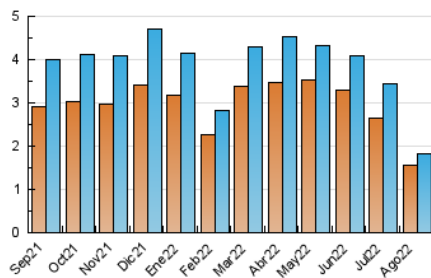

4.3 Por meses

N. únicos / Visitas (x 1000)