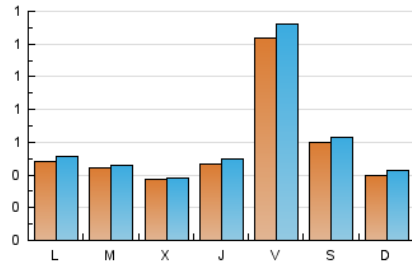

1. Cifras totales y promedios (Nacional e Internacional)

MES - AÑO	NAVEGADORES UNICOS	VISITAS	PAGINAS
Agosto - 2022	1.573	1.819	2.249
PROMEDIO DIARIO	56	59	73
PROMEDIO LUNES-VIERNES	58	61	76
PROMEDIO SABADO-DOMINGO	50	53	63
PAGINAS / VISITAS	1,24		
DURACION MEDIA VISITAS	0:00:31		
DURACION MEDIA PAGINAS	0:02:12		

2. Secciones (Nacional e Internacional)

	PAGINAS	%
HOME	197	8.76 %
RESTO	2.052	91.24 %

3. Por día del mes (Nacional e Internacional)

Día	N. únicos	Visitas	Páginas	Día	N. únicos	Visitas	Páginas	Día	N. únicos	Visitas	Páginas
1	90	98	141	11	30	30	38	21	26	26	27
2	95	102	123	12	27	29	33	22	19	19	19
3	70	74	85	13	34	35	47	23	29	29	38
4	94	106	128	14	18	20	22	24	29	29	46
5	419	444	528	15	30	33	34	25	14	14	16
6	155	165	198	16	25	25	34	26	26	27	31
7	95	104	129	17	35	34	41	27	29	29	34
8	73	80	124	18	48	49	54	28	20	20	21
9	49	52	61	19	25	26	31	29	27	27	28
10	28	30	37	20	22	22	24	30	20	20	24
								31	21	21	53

4. Gráficas (Nacional e Internacional)

4.1 Por día de la semana (promedio)

N. únicos / Visitas (x 100)

Páginas (x 100)

4.2 Por franja horaria (promedio)

Visitas__ (x 1000)

Páginas (x 1000)

4.3 Por meses