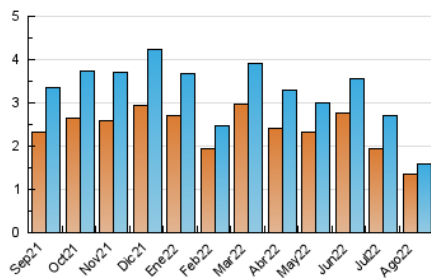

2. Secciones (Nacional)

	PAGINAS	%
HOME	176	8.84 %
RESTO	1.814	91.16 %

3. Por día del mes (Nacional)

Día	N. únicos	Visitas	Páginas	Día	N. únicos	Visitas	Páginas	Día	N. únicos	Visitas	Páginas
1	73	81	123	11	29	29	37	21	23	23	24
2	80	86	107	12	23	25	29	22	18	18	18
3	57	61	72	13	32	33	45	23	28	28	37
4	80	92	113	14	17	19	20	24	24	24	40
5	378	403	486	15	27	30	31	25	13	13	14
6	112	121	153	16	24	24	33	26	24	25	29
7	82	91	116	17	29	28	35	27	24	24	29
8	66	73	115	18	46	47	52	28	18	18	19
9	45	48	56	19	25	26	31	29	27	27	28
10	21	23	30	20	18	18	18	30	20	20	24
								31	19	19	26

4. Gráficas (Nacional)

4.1 Por día de la semana (promedio)

N. únicos / Visitas (x 100)

Páginas (x 100)

4.2 Por franja horaria (promedio)

Visitas__ (x 1000)

Páginas (x 1000)

4.3 Por meses

N. únicos / Visitas (x 1000)

Páginas (x 1000)

5. Observaciones

Este Medio Electrónico de Comunicación ha sido medido por la herramienta Google Analytics de Google (Universal Analytics)

6. Definiciones básicas (Para más información ver Normas Técnicas para el Control de los Medios Electrónicos de Comunicación)

Visita:

Una secuencia ininterrumpida de páginas servidas a un usuario válido. Si dicho usuario no realiza peticiones de páginas en un periodo de tiempo (30 min) la siguiente petición constituirá el inicio de una nueva visita.