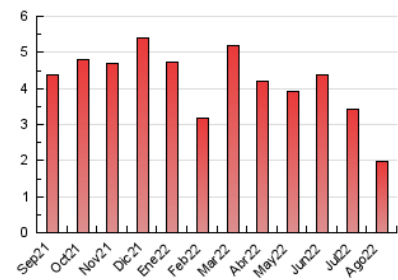

2. Secciones (Nacional)

	PAGINAS	%
HOME	176	8.84 %
RESTO	1.814	91.16 %

3. Por día del mes (Nacional)

Día	N. únicos	Visitas	Páginas	Día	N. únicos	Visitas	Páginas	Día	N. únicos	Visitas	Páginas
1	73	81	123	11	29	29	37	21	23	23	24
2	80	86	107	12	23	25	29	22	18	18	18
3	57	61	72	13	32	33	45	23	28	28	37
4	80	92	113	14	17	19	20	24	24	24	40
5	378	403	486	15	27	30	31	25	13	13	14
6	112	121	153	16	24	24	33	26	24	25	29
7	82	91	116	17	29	28	35	27	24	24	29
8	66	73	115	18	46	47	52	28	18	18	19
9	45	48	56	19	25	26	31	29	27	27	28
10	21	23	30	20	18	18	18	30	20	20	24
								31	19	19	26

4. Gráficas (Nacional)

4.1 Por día de la semana (promedio)

N. únicos / Visitas (x 100)

Páginas (x 100)

4.2 Por franja horaria (promedio)

Visitas__ (x 1000)

Páginas (x 1000)

4.3 Por meses

N. únicos / Visitas (x 1000)

Páginas (x 1000)

5. Observaciones

Este Medio Electrónico de Comunicación ha sido medido por la herramienta Google Analytics de Google (Universal Analytics)

6. Definiciones básicas (Para más información ver Normas Técnicas para el Control de los Medios Electrónicos de Comunicación)