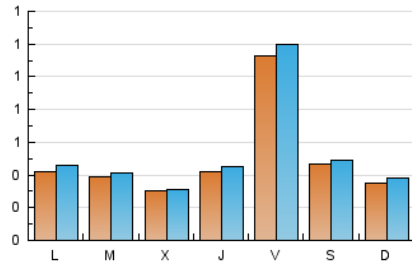

1. Cifras totales y promedios (Nacional)

MES - AÑO	NAVEGADORES UNICOS	VISITAS	PAGINAS
Agosto - 2022	1.358	1.597	1.990
PROMEDIO DIARIO	48	52	64
PROMEDIO LUNES-VIERNES	51	54	68
PROMEDIO SABADO-DOMINGO	41	43	53
PAGINAS / VISITAS	1,25		
DURACION MEDIA VISITAS		0:00:35	
DURACION MEDIA PAGINAS		0:02:21	

2. Secciones (Nacional)

	PAGINAS	%
HOME	176	8.84 %
RESTO	1.814	91.16 %

3. Por día del mes (Nacional)

Día	N. únicos	Visitas	Páginas	Día	N. únicos	Visitas	Páginas	Día	N. únicos	Visitas	Páginas
1	73	81	123	11	29	29	37	21	23	23	24
2	80	86	107	12	23	25	29	22	18	18	18
3	57	61	72	13	32	33	45	23	28	28	37
4	80	92	113	14	17	19	20	24	24	24	40
5	378	403	486	15	27	30	31	25	13	13	14
6	112	121	153	16	24	24	33	26	24	25	29
7	82	91	116	17	29	28	35	27	24	24	29
8	66	73	115	18	46	47	52	28	18	18	19
9	45	48	56	19	25	26	31	29	27	27	28
10	21	23	30	20	18	18	18	30	20	20	24
								31	19	19	26

4. Gráficas (Nacional)

4.1 Por día de la semana (promedio)

N. únicos / Visitas (x 100)

Páginas (x 100)

4.2 Por franja horaria (promedio)

Visitas__ (x 1000)

Páginas (x 1000)

4.3 Por meses