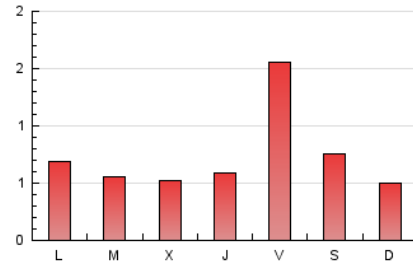

1. Cifras totales y promedios (Nacional e Internacional)

MES - AÑO	NAVEGADORES UNICOS	VISITAS	PAGINAS
Agosto - 2022	1.573	1.819	2.249
PROMEDIO DIARIO	56	59	73
PROMEDIO LUNES-VIERNES	58	61	76
PROMEDIO SABADO-DOMINGO	50	53	63
PAGINAS / VISITAS	1,24		
DURACION MEDIA VISITAS	0:00:31		
DURACION MEDIA PAGINAS	0:02:12		

2. Secciones (Nacional e Internacional)

	PAGINAS	%
HOME	197	8.76 %
RESTO	2.052	91.24 %

3. Por día del mes (Nacional e Internacional)

Día	N. únicos	Visitas	Páginas	Día	N. únicos	Visitas	Páginas	Día	N. únicos	Visitas	Páginas
1	90	98	141	11	30	30	38	21	26	26	27
2	95	102	123	12	27	29	33	22	19	19	19
3	70	74	85	13	34	35	47	23	29	29	38
4	94	106	128	14	18	20	22	24	29	29	46
5	419	444	528	15	30	33	34	25	14	14	16
6	155	165	198	16	25	25	34	26	26	27	31
7	95	104	129	17	35	34	41	27	29	29	34
8	73	80	124	18	48	49	54	28	20	20	21
9	49	52	61	19	25	26	31	29	27	27	28
10	28	30	37	20	22	22	24	30	20	20	24
								31	21	21	53

4. Gráficas (Nacional e Internacional)

4.1 Por día de la semana (promedio)

N. únicos / Visitas (x 100)

Páginas (x 100)

4.2 Por franja horaria (promedio)

Visitas__ (x 1000)

Páginas (x 1000)

4.3 Por meses