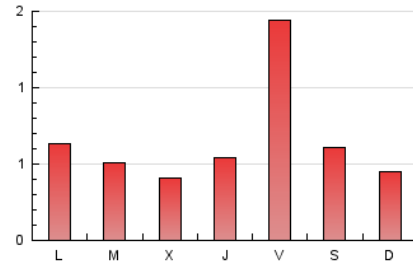

1. Cifras totales y promedios (Nacional)

MES - AÑO	NAVEGADORES UNICOS	VISITAS	PAGINAS
Agosto - 2022	1.358	1.597	1.990
PROMEDIO DIARIO	48	52	64
PROMEDIO LUNES-VIERNES	51	54	68
PROMEDIO SABADO-DOMINGO	41	43	53
PAGINAS / VISITAS	1,25		
DURACION MEDIA VISITAS		0:00:35	
DURACION MEDIA PAGINAS		0:02:21	

2. Secciones (Nacional)

	PAGINAS	%
HOME	176	8.84 %
RESTO	1.814	91.16 %

3. Por día del mes (Nacional)

Día	N. únicos	Visitas	Páginas	Día	N. únicos	Visitas	Páginas	Día	N. únicos	Visitas	Páginas
1	73	81	123	11	29	29	37	21	23	23	24
2	80	86	107	12	23	25	29	22	18	18	18
3	57	61	72	13	32	33	45	23	28	28	37
4	80	92	113	14	17	19	20	24	24	24	40
5	378	403	486	15	27	30	31	25	13	13	14
6	112	121	153	16	24	24	33	26	24	25	29
7	82	91	116	17	29	28	35	27	24	24	29
8	66	73	115	18	46	47	52	28	18	18	19
9	45	48	56	19	25	26	31	29	27	27	28
10	21	23	30	20	18	18	18	30	20	20	24
								31	19	19	26

4. Gráficas (Nacional)

4.1 Por día de la semana (promedio)

N. únicos / Visitas (x 100)

Páginas (x 100)

4.2 Por franja horaria (promedio)

Visitas__ (x 1000)

Páginas (x 1000)

4.3 Por meses