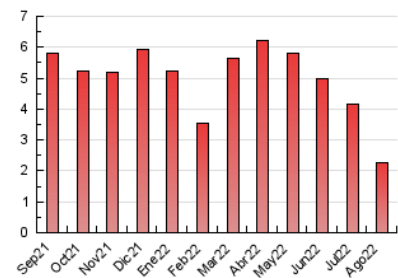

Páginas (x 1000)