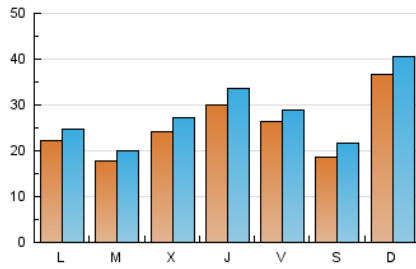

1. Cifras totales y promedios (Nacional e Internacional)

MES - AÑO	NAVEGADORES UNICOS	VISITAS	PAGINAS
Julio - 2019	53.862	85.885	118.007
PROMEDIO DIARIO	2.475	2.770	3.807
PROMEDIO LUNES-VIERNES	2.373	2.652	3.622
PROMEDIO SABADO-DOMINGO	2.770	3.112	4.338
PAGINAS / VISITAS	1,37		
DURACION MEDIA VISITAS	0:00:45		
DURACION MEDIA PAGINAS	0:01:59		

2. Secciones (Nacional e Internacional)

	PAGINAS	%
HOME	2.327	1.97 %
RESTO	115.680	98.03 %

3. Por día del mes (Nacional e Internacional)

Día	N. únicos	Visitas	Páginas	Día	N. únicos	Visitas	Páginas	Día	N. únicos	Visitas	Páginas
1	1.740	1.919	2.539	11	2.130	2.488	3.408	21	2.389	2.744	3.937
2	2.305	2.507	3.192	12	855	1.003	1.396	22	2.067	2.328	3.321
3	3.644	3.870	5.101	13	1.130	1.419	1.985	23	1.361	1.695	2.374
4	3.990	4.275	6.011	14	5.563	5.937	7.834	24	2.461	2.919	4.120
5	3.888	4.312	6.081	15	4.124	4.420	5.787	25	1.152	1.442	1.999
6	1.850	2.223	3.092	16	1.768	1.977	2.611	26	1.480	1.680	2.251
7	3.947	4.324	6.109	17	2.120	2.449	3.367	27	2.515	2.820	3.847
8	1.391	1.663	2.298	18	4.694	5.279	7.795	28	2.814	3.258	4.815
9	1.032	1.209	1.651	19	4.307	4.587	6.238	29	1.770	1.964	2.599
10	1.015	1.262	1.668	20	1.951	2.169	3.086	30	2.375	2.631	3.381
								31	2.910	3.112	4.114

4. Gráficas (Nacional e Internacional)

4.1 Por día de la semana (promedio)

N. únicos / Visitas (x 100)

Páginas (x 100)

4.2 Por franja horaria (promedio)

Visitas (x 1000)

Páginas (x 1000)

4.3 Por meses