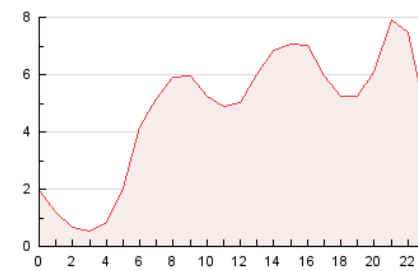

2. Secciones (Nacional)

	PAGINAS	%
HOME	2.271	2.01 %
RESTO	110.964	97.99 %

3. Por día del mes (Nacional)

Día	N. únicos	Visitas	Páginas	Día	N. únicos	Visitas	Páginas	Día	N. únicos	Visitas	Páginas
1	1.556	1.732	2.301	11	2.047	2.404	3.310	21	2.292	2.640	3.817
2	2.132	2.329	2.983	12	781	928	1.298	22	1.935	2.189	3.089
3	3.489	3.712	4.923	13	999	1.282	1.828	23	1.289	1.616	2.277
4	3.839	4.114	5.823	14	5.391	5.758	7.629	24	2.383	2.835	4.018
5	3.763	4.177	5.919	15	4.026	4.321	5.673	25	1.063	1.346	1.868
6	1.720	2.083	2.920	16	1.661	1.865	2.481	26	1.366	1.558	2.116
7	3.783	4.154	5.907	17	2.038	2.364	3.272	27	2.410	2.709	3.710
8	1.287	1.552	2.154	18	4.571	5.149	7.631	28	2.687	3.118	4.626
9	925	1.097	1.521	19	4.198	4.472	6.080	29	1.642	1.829	2.438
10	962	1.206	1.605	20	1.841	2.052	2.928	30	2.204	2.451	3.160
								31	2.756	2.952	3.930

4. Gráficas (Nacional)

4.1 Por día de la semana (promedio)

N. únicos / Visitas (x 100)

Páginas (x 100)

4.2 Por franja horaria (promedio)

Visitas (x 1000)

Páginas (x 1000)

4.3 Por meses