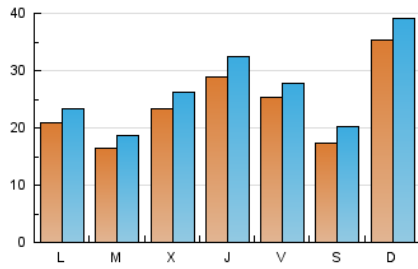

1. Cifras totales y promedios (Nacional)

MES - AÑO	NAVEGADORES UNICOS	VISITAS	PAGINAS
Julio - 2019	50.877	81.994	113.235
PROMEDIO DIARIO	2.356	2.645	3.653
PROMEDIO LUNES-VIERNES	2.257	2.530	3.473
PROMEDIO SABADO-DOMINGO	2.640	2.975	4.171
PAGINAS / VISITAS	1,38		
DURACION MEDIA VISITAS	0:00:45		
DURACION MEDIA PAGINAS	0:01:59		

2. Secciones (Nacional)

	PAGINAS	%
HOME	2.271	2.01 %
RESTO	110.964	97.99 %

3. Por día del mes (Nacional)

Día	N. únicos	Visitas	Páginas	Día	N. únicos	Visitas	Páginas	Día	N. únicos	Visitas	Páginas
1	1.556	1.732	2.301	11	2.047	2.404	3.310	21	2.292	2.640	3.817
2	2.132	2.329	2.983	12	781	928	1.298	22	1.935	2.189	3.089
3	3.489	3.712	4.923	13	999	1.282	1.828	23	1.289	1.616	2.277
4	3.839	4.114	5.823	14	5.391	5.758	7.629	24	2.383	2.835	4.018
5	3.763	4.177	5.919	15	4.026	4.321	5.673	25	1.063	1.346	1.868
6	1.720	2.083	2.920	16	1.661	1.865	2.481	26	1.366	1.558	2.116
7	3.783	4.154	5.907	17	2.038	2.364	3.272	27	2.410	2.709	3.710
8	1.287	1.552	2.154	18	4.571	5.149	7.631	28	2.687	3.118	4.626
9	925	1.097	1.521	19	4.198	4.472	6.080	29	1.642	1.829	2.438
10	962	1.206	1.605	20	1.841	2.052	2.928	30	2.204	2.451	3.160
								31	2.756	2.952	3.930

4. Gráficas (Nacional)

4.1 Por día de la semana (promedio)

N. únicos / Visitas (x 100)

Páginas (x 100)

4.2 Por franja horaria (promedio)

Visitas (x 1000)

Páginas (x 1000)

4.3 Por meses