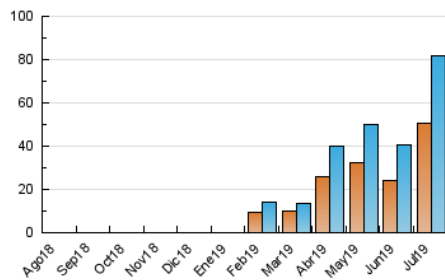

4.3 Por meses

N. únicos / Visitas (x 1000)