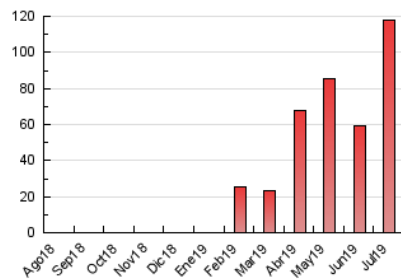

Páginas (x 1000)