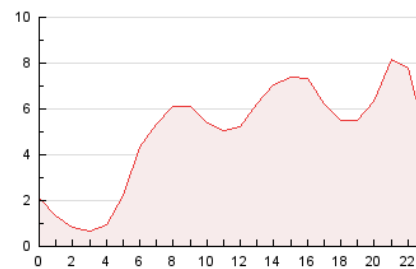

2. Secciones (Nacional e Internacional)

	PAGINAS	%
HOME	2.327	1.97 %
RESTO	115.680	98.03 %

3. Por día del mes (Nacional e Internacional)

Día	N. únicos	Visitas	Páginas	Día	N. únicos	Visitas	Páginas	Día	N. únicos	Visitas	Páginas
1	1.740	1.919	2.539	11	2.130	2.488	3.408	21	2.389	2.744	3.937
2	2.305	2.507	3.192	12	855	1.003	1.396	22	2.067	2.328	3.321
3	3.644	3.870	5.101	13	1.130	1.419	1.985	23	1.361	1.695	2.374
4	3.990	4.275	6.011	14	5.563	5.937	7.834	24	2.461	2.919	4.120
5	3.888	4.312	6.081	15	4.124	4.420	5.787	25	1.152	1.442	1.999
6	1.850	2.223	3.092	16	1.768	1.977	2.611	26	1.480	1.680	2.251
7	3.947	4.324	6.109	17	2.120	2.449	3.367	27	2.515	2.820	3.847
8	1.391	1.663	2.298	18	4.694	5.279	7.795	28	2.814	3.258	4.815
9	1.032	1.209	1.651	19	4.307	4.587	6.238	29	1.770	1.964	2.599
10	1.015	1.262	1.668	20	1.951	2.169	3.086	30	2.375	2.631	3.381
								31	2.910	3.112	4.114

4. Gráficas (Nacional e Internacional)

4.1 Por día de la semana (promedio)

N. únicos / Visitas (x 100)

Páginas (x 100)

4.2 Por franja horaria (promedio)

Visitas (x 1000)

Páginas (x 1000)

4.3 Por meses