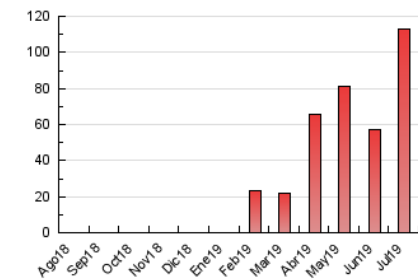

Páginas (x 1000)