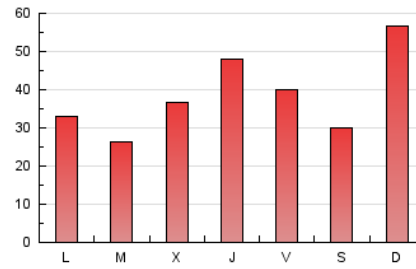

1. Cifras totales y promedios (Nacional e Internacional)

MES - AÑO	NAVEGADORES UNICOS	VISITAS	PAGINAS
Julio - 2019	53.862	85.885	118.007
PROMEDIO DIARIO	2.475	2.770	3.807
PROMEDIO LUNES-VIERNES	2.373	2.652	3.622
PROMEDIO SABADO-DOMINGO	2.770	3.112	4.338
PAGINAS / VISITAS	1,37		
DURACION MEDIA VISITAS	0:00:45		
DURACION MEDIA PAGINAS	0:01:59		

2. Secciones (Nacional e Internacional)

	PAGINAS	%
HOME	2.327	1.97 %
RESTO	115.680	98.03 %

3. Por día del mes (Nacional e Internacional)

Día	N. únicos	Visitas	Páginas	Día	N. únicos	Visitas	Páginas	Día	N. únicos	Visitas	Páginas
1	1.740	1.919	2.539	11	2.130	2.488	3.408	21	2.389	2.744	3.937
2	2.305	2.507	3.192	12	855	1.003	1.396	22	2.067	2.328	3.321
3	3.644	3.870	5.101	13	1.130	1.419	1.985	23	1.361	1.695	2.374
4	3.990	4.275	6.011	14	5.563	5.937	7.834	24	2.461	2.919	4.120
5	3.888	4.312	6.081	15	4.124	4.420	5.787	25	1.152	1.442	1.999
6	1.850	2.223	3.092	16	1.768	1.977	2.611	26	1.480	1.680	2.251
7	3.947	4.324	6.109	17	2.120	2.449	3.367	27	2.515	2.820	3.847
8	1.391	1.663	2.298	18	4.694	5.279	7.795	28	2.814	3.258	4.815
9	1.032	1.209	1.651	19	4.307	4.587	6.238	29	1.770	1.964	2.599
10	1.015	1.262	1.668	20	1.951	2.169	3.086	30	2.375	2.631	3.381
								31	2.910	3.112	4.114

4. Gráficas (Nacional e Internacional)

4.1 Por día de la semana (promedio)

N. únicos / Visitas (x 100)

Páginas (x 100)

4.2 Por franja horaria (promedio)

Visitas (x 1000)

Páginas (x 1000)

4.3 Por meses