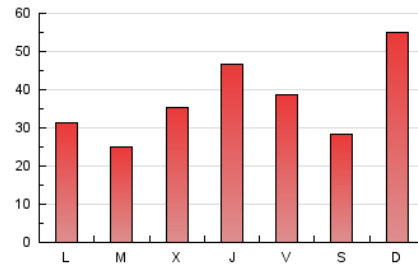

1. Cifras totales y promedios (Nacional)

MES - AÑO	NAVEGADORES UNICOS	VISITAS	PAGINAS
Julio - 2019	50.877	81.994	113.235
PROMEDIO DIARIO	2.356	2.645	3.653
PROMEDIO LUNES-VIERNES	2.257	2.530	3.473
PROMEDIO SABADO-DOMINGO	2.640	2.975	4.171
PAGINAS / VISITAS	1,38		
DURACION MEDIA VISITAS	0:00:45		
DURACION MEDIA PAGINAS	0:01:59		

2. Secciones (Nacional)

	PAGINAS	%
HOME	2.271	2.01 %
RESTO	110.964	97.99 %

3. Por día del mes (Nacional)

Día	N. únicos	Visitas	Páginas	Día	N. únicos	Visitas	Páginas	Día	N. únicos	Visitas	Páginas
1	1.556	1.732	2.301	11	2.047	2.404	3.310	21	2.292	2.640	3.817
2	2.132	2.329	2.983	12	781	928	1.298	22	1.935	2.189	3.089
3	3.489	3.712	4.923	13	999	1.282	1.828	23	1.289	1.616	2.277
4	3.839	4.114	5.823	14	5.391	5.758	7.629	24	2.383	2.835	4.018
5	3.763	4.177	5.919	15	4.026	4.321	5.673	25	1.063	1.346	1.868
6	1.720	2.083	2.920	16	1.661	1.865	2.481	26	1.366	1.558	2.116
7	3.783	4.154	5.907	17	2.038	2.364	3.272	27	2.410	2.709	3.710
8	1.287	1.552	2.154	18	4.571	5.149	7.631	28	2.687	3.118	4.626
9	925	1.097	1.521	19	4.198	4.472	6.080	29	1.642	1.829	2.438
10	962	1.206	1.605	20	1.841	2.052	2.928	30	2.204	2.451	3.160
								31	2.756	2.952	3.930

4. Gráficas (Nacional)

4.1 Por día de la semana (promedio)

N. únicos / Visitas (x 100)

Páginas (x 100)

4.2 Por franja horaria (promedio)

Visitas (x 1000)

Páginas (x 1000)

4.3 Por meses