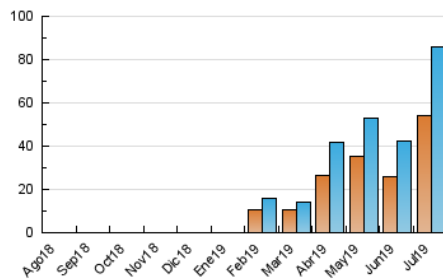

4.3 Por meses

N. únicos / Visitas (x 1000)