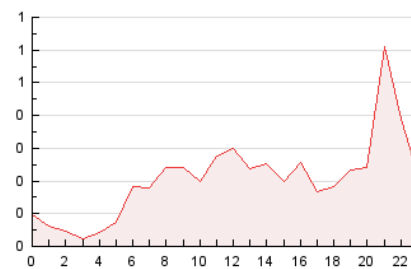

1. Cifras totales y promedios (Nacional e Internacional)

MES - AÑO	NAVEGADORES UNICOS	VISITAS	PAGINAS
Junio - 2022	3.292	4.092	4.964
PROMEDIO DIARIO	129	136	165
PROMEDIO LUNES-VIERNES	118	126	152
PROMEDIO SABADO-DOMINGO	157	164	201
PAGINAS / VISITAS	1,21		
DURACION MEDIA VISITAS	0:00:29		
DURACION MEDIA PAGINAS	0:02:16		

2. Secciones (Nacional e Internacional)

	PAGINAS	%
HOME	310	6.24 %
RESTO	4.654	93.76 %

3. Por día del mes (Nacional e Internacional)

Día	N. únicos	Visitas	Páginas	Día	N. únicos	Visitas	Páginas	Día	N. únicos	Visitas	Páginas
1	191	213	275	11	39	42	48	21	172	188	223
2	61	64	84	12	496	520	691	22	149	158	186
3	62	63	72	13	404	424	469	23	76	77	86
4	193	202	232	14	98	103	110	24	46	49	55
5	147	148	164	15	109	122	137	25	76	81	102
6	137	142	166	16	147	155	181	26	156	166	191
7	67	68	88	17	114	123	158	27	77	81	122
8	90	102	122	18	67	70	81	28	137	146	178
9	90	98	126	19	80	86	102	29	72	74	86
10	107	114	164	20	123	134	172	30	77	79	93

4. Gráficas (Nacional e Internacional)

4.1 Por día de la semana (promedio)

N. únicos / Visitas (x 100)

Páginas (x 100)

4.2 Por franja horaria (promedio)

Visitas_ (x 1000)

Páginas (x 1000)

4.3 Por meses