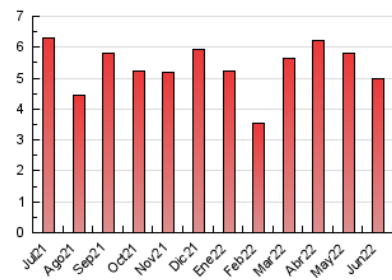

Páginas (x 1000)