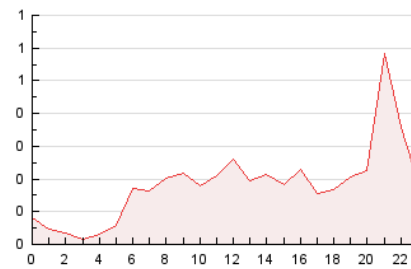

2. Secciones (Nacional)

	PAGINAS	%
HOME	278	6.33 %
RESTO	4.112	93.67 %

3. Por día del mes (Nacional)

Día	N. únicos	Visitas	Páginas	Día	N. únicos	Visitas	Páginas	Día	N. únicos	Visitas	Páginas
1	174	196	255	11	32	35	41	21	148	165	199
2	53	56	76	12	474	498	669	22	122	131	156
3	50	51	56	13	353	373	416	23	55	56	63
4	167	175	201	14	87	92	99	24	44	47	53
5	134	135	151	15	90	103	118	25	63	68	89
6	111	116	140	16	127	135	161	26	113	123	148
7	58	59	79	17	101	110	145	27	66	68	80
8	78	90	110	18	60	63	74	28	112	121	151
9	77	85	113	19	66	72	88	29	62	63	75
10	93	100	150	20	103	112	149	30	69	71	85

4. Gráficas (Nacional)

4.1 Por día de la semana (promedio)

N. únicos / Visitas (x 100)

Páginas (x 100)

4.2 Por franja horaria (promedio)

Visitas_ (x 1000)

Páginas (x 1000)

4.3 Por meses