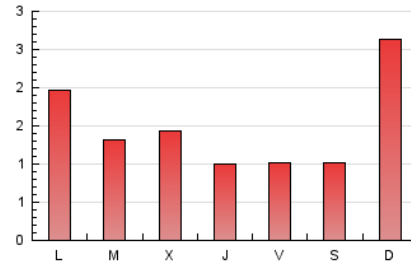

1. Cifras totales y promedios (Nacional)

MES - AÑO	NAVEGADORES UNICOS	VISITAS	PAGINAS
Junio - 2022	2.779	3.569	4.390
PROMEDIO DIARIO	111	119	146
PROMEDIO LUNES-VIERNES	102	109	133
PROMEDIO SABADO-DOMINGO	139	146	183
PAGINAS / VISITAS	1,23		
DURACION MEDIA VISITAS		0:00:32	
DURACION MEDIA PAGINAS		0:02:20	

2. Secciones (Nacional)

	PAGINAS	%
HOME	278	6.33 %
RESTO	4.112	93.67 %

3. Por día del mes (Nacional)

Día	N. únicos	Visitas	Páginas	Día	N. únicos	Visitas	Páginas	Día	N. únicos	Visitas	Páginas
1	174	196	255	11	32	35	41	21	148	165	199
2	53	56	76	12	474	498	669	22	122	131	156
3	50	51	56	13	353	373	416	23	55	56	63
4	167	175	201	14	87	92	99	24	44	47	53
5	134	135	151	15	90	103	118	25	63	68	89
6	111	116	140	16	127	135	161	26	113	123	148
7	58	59	79	17	101	110	145	27	66	68	80
8	78	90	110	18	60	63	74	28	112	121	151
9	77	85	113	19	66	72	88	29	62	63	75
10	93	100	150	20	103	112	149	30	69	71	85

4. Gráficas (Nacional)

4.1 Por día de la semana (promedio)

N. únicos / Visitas (x 100)

Páginas (x 100)

4.2 Por franja horaria (promedio)

Visitas_ (x 1000)

Páginas (x 1000)

4.3 Por meses