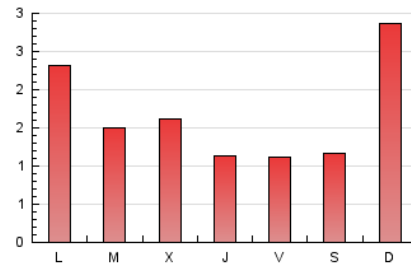

1. Cifras totales y promedios (Nacional e Internacional)

MES - AÑO	NAVEGADORES UNICOS	VISITAS	PAGINAS
Junio - 2022	3.292	4.092	4.964
PROMEDIO DIARIO	129	136	165
PROMEDIO LUNES-VIERNES	118	126	152
PROMEDIO SABADO-DOMINGO	157	164	201
PAGINAS / VISITAS	1,21		
DURACION MEDIA VISITAS	0:00:29		
DURACION MEDIA PAGINAS	0:02:16		

2. Secciones (Nacional e Internacional)

	PAGINAS	%
HOME	310	6.24 %
RESTO	4.654	93.76 %

3. Por día del mes (Nacional e Internacional)

Día	N. únicos	Visitas	Páginas	Día	N. únicos	Visitas	Páginas	Día	N. únicos	Visitas	Páginas
1	191	213	275	11	39	42	48	21	172	188	223
2	61	64	84	12	496	520	691	22	149	158	186
3	62	63	72	13	404	424	469	23	76	77	86
4	193	202	232	14	98	103	110	24	46	49	55
5	147	148	164	15	109	122	137	25	76	81	102
6	137	142	166	16	147	155	181	26	156	166	191
7	67	68	88	17	114	123	158	27	77	81	122
8	90	102	122	18	67	70	81	28	137	146	178
9	90	98	126	19	80	86	102	29	72	74	86
10	107	114	164	20	123	134	172	30	77	79	93

4. Gráficas (Nacional e Internacional)

4.1 Por día de la semana (promedio)

N. únicos / Visitas (x 100)

Páginas (x 100)

4.2 Por franja horaria (promedio)

Visitas_ (x 1000)

Páginas (x 1000)

4.3 Por meses