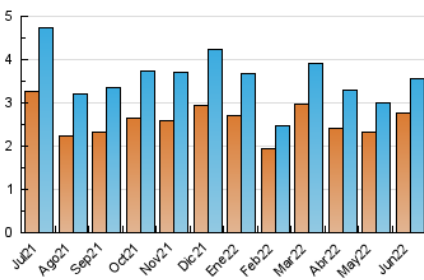

1. Cifras totales y promedios (Nacional)

MES - AÑO	NAVEGADORES UNICOS	VISITAS	PAGINAS
Junio - 2022	2.779	3.569	4.390
PROMEDIO DIARIO	111	119	146
PROMEDIO LUNES-VIERNES	102	109	133
PROMEDIO SABADO-DOMINGO	139	146	183
PAGINAS / VISITAS	1,23		
DURACION MEDIA VISITAS		0:00:32	
DURACION MEDIA PAGINAS		0:02:20	

2. Secciones (Nacional)

	PAGINAS	%
HOME	278	6.33 %
RESTO	4.112	93.67 %

3. Por día del mes (Nacional)

Día	N. únicos	Visitas	Páginas	Día	N. únicos	Visitas	Páginas	Día	N. únicos	Visitas	Páginas
1	174	196	255	11	32	35	41	21	148	165	199
2	53	56	76	12	474	498	669	22	122	131	156
3	50	51	56	13	353	373	416	23	55	56	63
4	167	175	201	14	87	92	99	24	44	47	53
5	134	135	151	15	90	103	118	25	63	68	89
6	111	116	140	16	127	135	161	26	113	123	148
7	58	59	79	17	101	110	145	27	66	68	80
8	78	90	110	18	60	63	74	28	112	121	151
9	77	85	113	19	66	72	88	29	62	63	75
10	93	100	150	20	103	112	149	30	69	71	85

4. Gráficas (Nacional)

4.1 Por día de la semana (promedio)

N. únicos / Visitas (x 100)

Páginas (x 100)

4.2 Por franja horaria (promedio)

Visitas_ (x 1000)

Páginas (x 1000)

4.3 Por meses

N. únicos / Visitas (x 1000)

Páginas (x 1000)

5. Observaciones

Este Medio Electrónico de Comunicación ha sido medido por la herramienta Google Analytics de Google

6. Definiciones básicas (Para más información ver Normas Técnicas para el Control de los Medios Electrónicos de Comunicación)