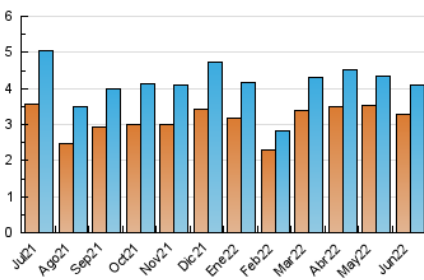

4.3 Por meses

N. únicos / Visitas (x 1000)