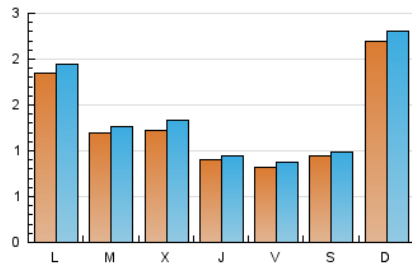

1. Cifras totales y promedios (Nacional e Internacional)

MES - AÑO	NAVEGADORES UNICOS	VISITAS	PAGINAS
Junio - 2022	3.292	4.092	4.964
PROMEDIO DIARIO	129	136	165
PROMEDIO LUNES-VIERNES	118	126	152
PROMEDIO SABADO-DOMINGO	157	164	201
PAGINAS / VISITAS	1,21		
DURACION MEDIA VISITAS	0:00:29		
DURACION MEDIA PAGINAS	0:02:16		

2. Secciones (Nacional e Internacional)

	PAGINAS	%
HOME	310	6.24 %
RESTO	4.654	93.76 %

3. Por día del mes (Nacional e Internacional)

Día	N. únicos	Visitas	Páginas	Día	N. únicos	Visitas	Páginas	Día	N. únicos	Visitas	Páginas
1	191	213	275	11	39	42	48	21	172	188	223
2	61	64	84	12	496	520	691	22	149	158	186
3	62	63	72	13	404	424	469	23	76	77	86
4	193	202	232	14	98	103	110	24	46	49	55
5	147	148	164	15	109	122	137	25	76	81	102
6	137	142	166	16	147	155	181	26	156	166	191
7	67	68	88	17	114	123	158	27	77	81	122
8	90	102	122	18	67	70	81	28	137	146	178
9	90	98	126	19	80	86	102	29	72	74	86
10	107	114	164	20	123	134	172	30	77	79	93

4. Gráficas (Nacional e Internacional)

4.1 Por día de la semana (promedio)

N. únicos / Visitas (x 100)

Páginas (x 100)

4.2 Por franja horaria (promedio)

Visitas_ (x 1000)

Páginas (x 1000)

4.3 Por meses