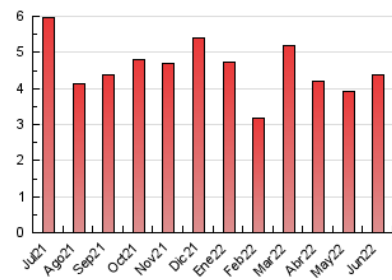

Páginas (x 1000)