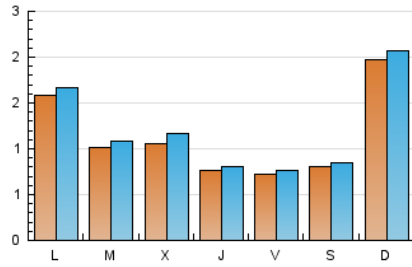

1. Cifras totales y promedios (Nacional)

MES - AÑO	NAVEGADORES UNICOS	VISITAS	PAGINAS
Junio - 2022	2.779	3.569	4.390
PROMEDIO DIARIO	111	119	146
PROMEDIO LUNES-VIERNES	102	109	133
PROMEDIO SABADO-DOMINGO	139	146	183
PAGINAS / VISITAS	1,23		
DURACION MEDIA VISITAS		0:00:32	
DURACION MEDIA PAGINAS		0:02:20	

2. Secciones (Nacional)

	PAGINAS	%
HOME	278	6.33 %
RESTO	4.112	93.67 %

3. Por día del mes (Nacional)

Día	N. únicos	Visitas	Páginas	Día	N. únicos	Visitas	Páginas	Día	N. únicos	Visitas	Páginas
1	174	196	255	11	32	35	41	21	148	165	199
2	53	56	76	12	474	498	669	22	122	131	156
3	50	51	56	13	353	373	416	23	55	56	63
4	167	175	201	14	87	92	99	24	44	47	53
5	134	135	151	15	90	103	118	25	63	68	89
6	111	116	140	16	127	135	161	26	113	123	148
7	58	59	79	17	101	110	145	27	66	68	80
8	78	90	110	18	60	63	74	28	112	121	151
9	77	85	113	19	66	72	88	29	62	63	75
10	93	100	150	20	103	112	149	30	69	71	85

4. Gráficas (Nacional)

4.1 Por día de la semana (promedio)

N. únicos / Visitas (x 100)

Páginas (x 100)

4.2 Por franja horaria (promedio)

Visitas_ (x 1000)

Páginas (x 1000)

4.3 Por meses