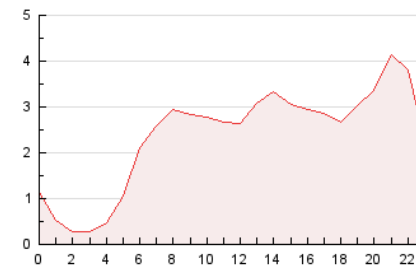

2. Secciones (Nacional)

	PAGINAS	%
HOME	1.598	2.81 %
RESTO	55.279	97.19 %

3. Por día del mes (Nacional)

Día	N. únicos	Visitas	Páginas	Día	N. únicos	Visitas	Páginas	Día	N. únicos	Visitas	Páginas
1	1.215	1.563	2.648	11	501	662	990	21	2.101	2.257	3.089
2	936	1.136	1.951	12	1.804	1.996	2.775	22	1.575	1.781	2.514
3	1.390	1.742	2.603	13	2.716	2.953	3.925	23	1.395	1.599	2.161
4	2.091	2.194	2.921	14	4.484	4.978	6.732	24	1.195	1.453	2.024
5	892	929	1.246	15	1.796	1.996	2.784	25	775	821	1.124
6	249	270	340	16	729	929	1.445	26	309	348	488
7	578	822	1.207	17	1.586	1.955	2.810	27	1.021	1.073	1.345
8	425	635	917	18	1.150	1.196	1.600	28	186	209	266
9	725	1.046	1.556	19	473	601	884	29	378	507	752
10	732	958	1.412	20	732	787	984	30	835	946	1.384

4. Gráficas (Nacional)

4.1 Por día de la semana (promedio)

N. únicos / Visitas (x 100)

Páginas (x 100)

4.2 Por franja horaria (promedio)

Visitas (x 1000)

Páginas (x 1000)

4.3 Por meses

Página Vista:

Conjunto de ficheros enviado a un usuario como resultado de una petición del mismo recibida por el servidor. Cuando la página está formada por varios marcos (frames), el conjunto de los mismos tendrá, a efectos de cómputo, la consideración de una página unitaria.