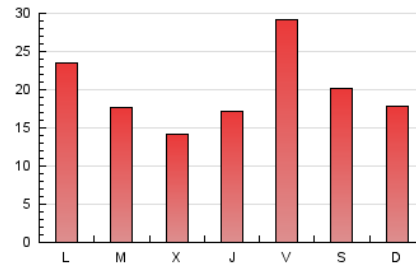

1. Cifras totales y promedios (Nacional e Internacional)

MES - AÑO	NAVEGADORES UNICOS	VISITAS	PAGINAS
Junio - 2019	26.016	42.544	59.589
PROMEDIO DIARIO	1.235	1.418	1.986
PROMEDIO LUNES-VIERNES	1.319	1.485	2.030
PROMEDIO SABADO-DOMINGO	1.068	1.285	1.899
PAGINAS / VISITAS	1,40		
DURACION MEDIA VISITAS	0:00:48		
DURACION MEDIA PAGINAS	0:02:00		

2. Secciones (Nacional e Internacional)

	PAGINAS	%
HOME	1.650	2.77 %
RESTO	57.939	97.23 %

3. Por día del mes (Nacional e Internacional)

Día	N. únicos	Visitas	Páginas	Día	N. únicos	Visitas	Páginas	Día	N. únicos	Visitas	Páginas
1	1.328	1.685	2.806	11	559	721	1.070	21	2.147	2.304	3.153
2	1.001	1.210	2.053	12	1.877	2.071	2.867	22	1.656	1.864	2.627
3	1.490	1.852	2.733	13	2.810	3.054	4.041	23	1.509	1.717	2.301
4	2.194	2.304	3.059	14	4.639	5.141	6.932	24	1.342	1.607	2.232
5	997	1.034	1.366	15	1.891	2.094	2.900	25	819	868	1.181
6	308	331	406	16	781	983	1.500	26	329	368	509
7	628	876	1.266	17	1.687	2.063	2.939	27	1.044	1.097	1.378
8	469	679	967	18	1.249	1.298	1.724	28	202	226	316
9	769	1.100	1.633	19	523	652	939	29	403	534	780
10	780	1.013	1.473	20	757	813	1.014	30	871	985	1.424

4. Gráficas (Nacional e Internacional)

4.1 Por día de la semana (promedio)

N. únicos / Visitas (x 100)

Páginas (x 100)

4.2 Por franja horaria (promedio)

Visitas (x 1000)

Páginas (x 1000)

4.3 Por meses