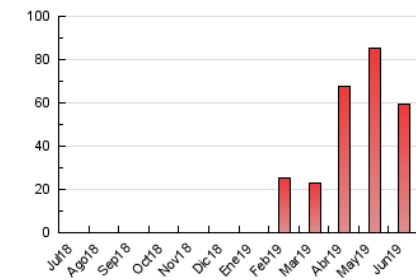

Páginas (x 1000)