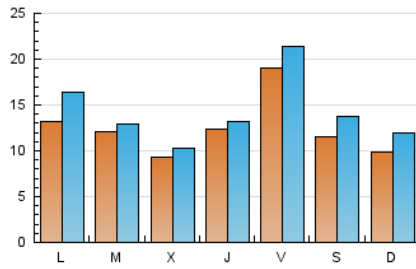

1. Cifras totales y promedios (Nacional e Internacional)

MES - AÑO	NAVEGADORES UNICOS	VISITAS	PAGINAS
Junio - 2019	26.016	42.544	59.589
PROMEDIO DIARIO	1.235	1.418	1.986
PROMEDIO LUNES-VIERNES	1.319	1.485	2.030
PROMEDIO SABADO-DOMINGO	1.068	1.285	1.899
PAGINAS / VISITAS	1,40		
DURACION MEDIA VISITAS	0:00:48		
DURACION MEDIA PAGINAS	0:02:00		

2. Secciones (Nacional e Internacional)

	PAGINAS	%
HOME	1.650	2.77 %
RESTO	57.939	97.23 %

3. Por día del mes (Nacional e Internacional)

Día	N. únicos	Visitas	Páginas	Día	N. únicos	Visitas	Páginas	Día	N. únicos	Visitas	Páginas
1	1.328	1.685	2.806	11	559	721	1.070	21	2.147	2.304	3.153
2	1.001	1.210	2.053	12	1.877	2.071	2.867	22	1.656	1.864	2.627
3	1.490	1.852	2.733	13	2.810	3.054	4.041	23	1.509	1.717	2.301
4	2.194	2.304	3.059	14	4.639	5.141	6.932	24	1.342	1.607	2.232
5	997	1.034	1.366	15	1.891	2.094	2.900	25	819	868	1.181
6	308	331	406	16	781	983	1.500	26	329	368	509
7	628	876	1.266	17	1.687	2.063	2.939	27	1.044	1.097	1.378
8	469	679	967	18	1.249	1.298	1.724	28	202	226	316
9	769	1.100	1.633	19	523	652	939	29	403	534	780
10	780	1.013	1.473	20	757	813	1.014	30	871	985	1.424

4. Gráficas (Nacional e Internacional)

4.1 Por día de la semana (promedio)

N. únicos / Visitas (x 100)

Páginas (x 100)

4.2 Por franja horaria (promedio)

Visitas (x 1000)

Páginas (x 1000)

4.3 Por meses