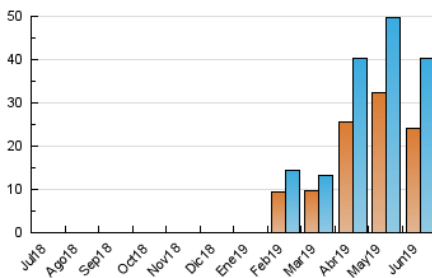

4.3 Por meses

N. únicos / Visitas (x 1000)