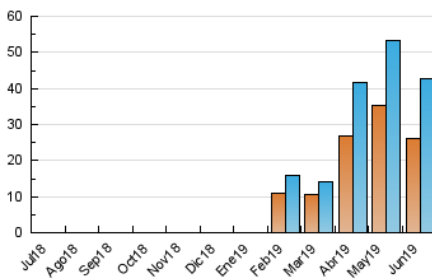

4.3 Por meses

N. únicos / Visitas (x 1000)