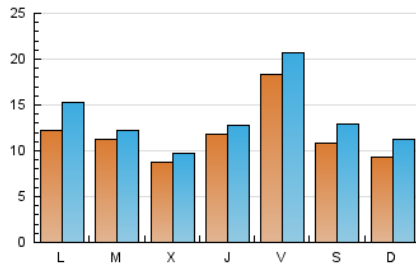

1. Cifras totales y promedios (Nacional)

MES - AÑO	NAVEGADORES UNICOS	VISITAS	PAGINAS
Junio - 2019	24.164	40.342	56.877
PROMEDIO DIARIO	1.166	1.345	1.896
PROMEDIO LUNES-VIERNES	1.248	1.410	1.938
PROMEDIO SABADO-DOMINGO	1.001	1.214	1.811
PAGINAS / VISITAS	1,41		
DURACION MEDIA VISITAS		0:00:49	
DURACION MEDIA PAGINAS		0:01:59	

2. Secciones (Nacional)

	PAGINAS	%
HOME	1.598	2.81 %
RESTO	55.279	97.19 %

3. Por día del mes (Nacional)

Día	N. únicos	Visitas	Páginas	Día	N. únicos	Visitas	Páginas	Día	N. únicos	Visitas	Páginas
1	1.215	1.563	2.648	11	501	662	990	21	2.101	2.257	3.089
2	936	1.136	1.951	12	1.804	1.996	2.775	22	1.575	1.781	2.514
3	1.390	1.742	2.603	13	2.716	2.953	3.925	23	1.395	1.599	2.161
4	2.091	2.194	2.921	14	4.484	4.978	6.732	24	1.195	1.453	2.024
5	892	929	1.246	15	1.796	1.996	2.784	25	775	821	1.124
6	249	270	340	16	729	929	1.445	26	309	348	488
7	578	822	1.207	17	1.586	1.955	2.810	27	1.021	1.073	1.345
8	425	635	917	18	1.150	1.196	1.600	28	186	209	266
9	725	1.046	1.556	19	473	601	884	29	378	507	752
10	732	958	1.412	20	732	787	984	30	835	946	1.384

4. Gráficas (Nacional)

4.1 Por día de la semana (promedio)

N. únicos / Visitas (x 100)

Páginas (x 100)

4.2 Por franja horaria (promedio)

Visitas (x 1000)

Páginas (x 1000)

4.3 Por meses