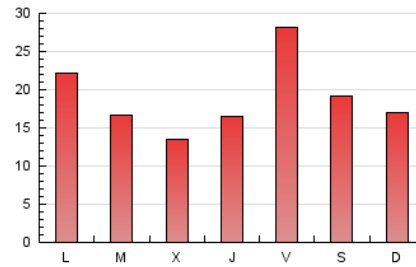

1. Cifras totales y promedios (Nacional)

MES - AÑO	NAVEGADORES UNICOS	VISITAS	PAGINAS
Junio - 2019	24.164	40.342	56.877
PROMEDIO DIARIO	1.166	1.345	1.896
PROMEDIO LUNES-VIERNES	1.248	1.410	1.938
PROMEDIO SABADO-DOMINGO	1.001	1.214	1.811
PAGINAS / VISITAS	1,41		
DURACION MEDIA VISITAS		0:00:49	
DURACION MEDIA PAGINAS		0:01:59	

2. Secciones (Nacional)

	PAGINAS	%
HOME	1.598	2.81 %
RESTO	55.279	97.19 %

3. Por día del mes (Nacional)

Día	N. únicos	Visitas	Páginas	Día	N. únicos	Visitas	Páginas	Día	N. únicos	Visitas	Páginas
1	1.215	1.563	2.648	11	501	662	990	21	2.101	2.257	3.089
2	936	1.136	1.951	12	1.804	1.996	2.775	22	1.575	1.781	2.514
3	1.390	1.742	2.603	13	2.716	2.953	3.925	23	1.395	1.599	2.161
4	2.091	2.194	2.921	14	4.484	4.978	6.732	24	1.195	1.453	2.024
5	892	929	1.246	15	1.796	1.996	2.784	25	775	821	1.124
6	249	270	340	16	729	929	1.445	26	309	348	488
7	578	822	1.207	17	1.586	1.955	2.810	27	1.021	1.073	1.345
8	425	635	917	18	1.150	1.196	1.600	28	186	209	266
9	725	1.046	1.556	19	473	601	884	29	378	507	752
10	732	958	1.412	20	732	787	984	30	835	946	1.384

4. Gráficas (Nacional)

4.1 Por día de la semana (promedio)

N. únicos / Visitas (x 100)

Páginas (x 100)

4.2 Por franja horaria (promedio)

Visitas (x 1000)

Páginas (x 1000)

4.3 Por meses