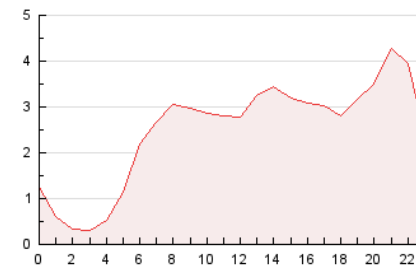

2. Secciones (Nacional e Internacional)

	PAGINAS	%
HOME	1.650	2.77 %
RESTO	57.939	97.23 %

3. Por día del mes (Nacional e Internacional)

Día	N. únicos	Visitas	Páginas	Día	N. únicos	Visitas	Páginas	Día	N. únicos	Visitas	Páginas
1	1.328	1.685	2.806	11	559	721	1.070	21	2.147	2.304	3.153
2	1.001	1.210	2.053	12	1.877	2.071	2.867	22	1.656	1.864	2.627
3	1.490	1.852	2.733	13	2.810	3.054	4.041	23	1.509	1.717	2.301
4	2.194	2.304	3.059	14	4.639	5.141	6.932	24	1.342	1.607	2.232
5	997	1.034	1.366	15	1.891	2.094	2.900	25	819	868	1.181
6	308	331	406	16	781	983	1.500	26	329	368	509
7	628	876	1.266	17	1.687	2.063	2.939	27	1.044	1.097	1.378
8	469	679	967	18	1.249	1.298	1.724	28	202	226	316
9	769	1.100	1.633	19	523	652	939	29	403	534	780
10	780	1.013	1.473	20	757	813	1.014	30	871	985	1.424

4. Gráficas (Nacional e Internacional)

4.1 Por día de la semana (promedio)

N. únicos / Visitas (x 100)

Páginas (x 100)

4.2 Por franja horaria (promedio)

Visitas (x 1000)

Páginas (x 1000)

4.3 Por meses