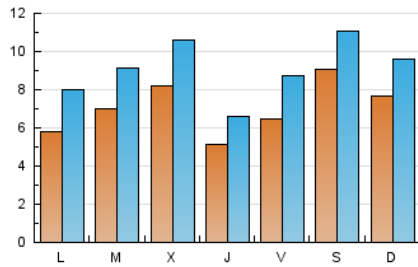

4. Gráficas (Nacional)

4.1 Por día de la semana (promedio)

N. únicos / Visitas (x 100)