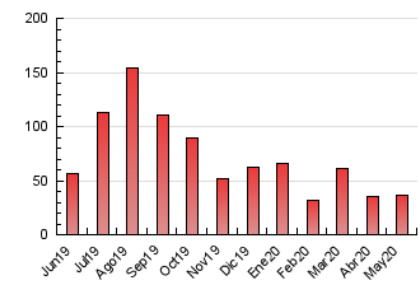

#### 3. Por día del mes (Nacional)

Día	N. únicos	Visitas	Páginas	Día	N. únicos	Visitas	Páginas	Día	N. únicos	Visitas	Páginas
1	395	630	788	11	581	724	939	21	508	653	820
2	457	723	952	12	505	671	898	22	684	852	1.069
3	505	792	1.106	13	666	870	1.173	23	467	605	777
4	621	870	1.266	14	770	1.054	1.364	24	636	762	944
5	724	958	1.281	15	906	1.196	1.567	25	486	625	770
6	420	688	909	16	908	1.056	1.306	26	306	416	563
7	374	474	634	17	598	758	956	27	673	919	1.177
8	786	1.030	1.281	18	645	984	1.376	28	398	463	616
9	570	793	1.053	19	1.253	1.617	2.043	29	457	664	879
10	522	681	829	20	1.508	1.764	2.198	30	2.116	2.361	2.789
								31	1.577	1.820	2.258

4. Gráficas (Nacional)

4.1 Por día de la semana (promedio)

N. únicos / Visitas (x 100)

Páginas (x 100)

4.2 Por franja horaria (promedio)

Visitas (x 1000)

Páginas (x 1000)

4.3 Por meses

N. únicos / Visitas (x 1000)

Páginas (x 1000)