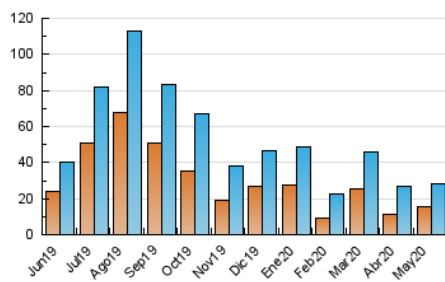

#### 3. Por día del mes (Nacional)

Día	N. únicos	Visitas	Páginas	Día	N. únicos	Visitas	Páginas	Día	N. únicos	Visitas	Páginas
1	395	630	788	11	581	724	939	21	508	653	820
2	457	723	952	12	505	671	898	22	684	852	1.069
3	505	792	1.106	13	666	870	1.173	23	467	605	777
4	621	870	1.266	14	770	1.054	1.364	24	636	762	944
5	724	958	1.281	15	906	1.196	1.567	25	486	625	770
6	420	688	909	16	908	1.056	1.306	26	306	416	563
7	374	474	634	17	598	758	956	27	673	919	1.177
8	786	1.030	1.281	18	645	984	1.376	28	398	463	616
9	570	793	1.053	19	1.253	1.617	2.043	29	457	664	879
10	522	681	829	20	1.508	1.764	2.198	30	2.116	2.361	2.789
								31	1.577	1.820	2.258

4. Gráficas (Nacional)

4.1 Por día de la semana (promedio)

N. únicos / Visitas (x 100)

Páginas (x 100)

4.2 Por franja horaria (promedio)

Visitas (x 1000)

Páginas (x 1000)

4.3 Por meses

N. únicos / Visitas (x 1000)

Páginas (x 1000)