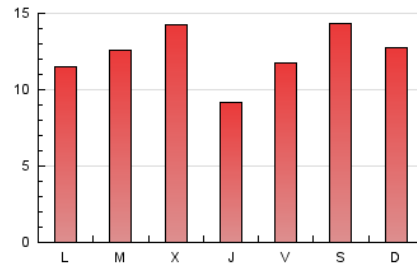

### 3. Por día del mes (Nacional e Internacional)

Día	N. únicos	Visitas	Páginas	Día	N. únicos	Visitas	Páginas	Día	N. únicos	Visitas	Páginas
1	425	662	829	11	621	770	991	21	551	696	864
2	493	762	1.000	12	544	716	954	22	718	888	1.105
3	545	834	1.155	13	717	927	1.240	23	506	647	821
4	653	904	1.300	14	828	1.118	1.444	24	696	828	1.026
5	786	1.020	1.353	15	946	1.241	1.643	25	521	660	814
6	461	731	952	16	940	1.090	1.342	26	344	460	610
7	417	521	685	17	631	792	993	27	720	970	1.239
8	831	1.084	1.342	18	729	1.075	1.496	28	454	522	676
9	605	829	1.092	19	1.304	1.673	2.107	29	496	708	934
10	561	722	872	20	1.557	1.816	2.259	30	2.228	2.479	2.925
								31	1.653	1.906	2.350

4. Gráficas (Nacional e Internacional)

4.1 Por día de la semana (promedio)

N. únicos / Visitas (x 100)

Páginas (x 100)

4.2 Por franja horaria (promedio)

Visitas (x 1000)

Páginas (x 1000)

4.3 Por meses