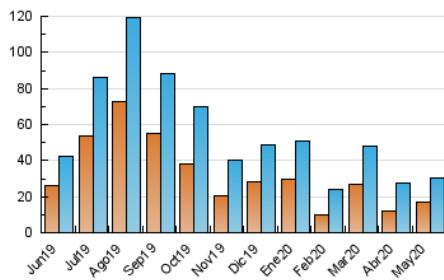

### 3. Por día del mes (Nacional e Internacional)

Día	N. únicos	Visitas	Páginas	Día	N. únicos	Visitas	Páginas	Día	N. únicos	Visitas	Páginas
1	425	662	829	11	621	770	991	21	551	696	864
2	493	762	1.000	12	544	716	954	22	718	888	1.105
3	545	834	1.155	13	717	927	1.240	23	506	647	821
4	653	904	1.300	14	828	1.118	1.444	24	696	828	1.026
5	786	1.020	1.353	15	946	1.241	1.643	25	521	660	814
6	461	731	952	16	940	1.090	1.342	26	344	460	610
7	417	521	685	17	631	792	993	27	720	970	1.239
8	831	1.084	1.342	18	729	1.075	1.496	28	454	522	676
9	605	829	1.092	19	1.304	1.673	2.107	29	496	708	934
10	561	722	872	20	1.557	1.816	2.259	30	2.228	2.479	2.925
								31	1.653	1.906	2.350

4. Gráficas (Nacional e Internacional)

4.1 Por día de la semana (promedio)

N. únicos / Visitas (x 100)

Páginas (x 100)

4.2 Por franja horaria (promedio)

Visitas (x 1000)

Páginas (x 1000)

4.3 Por meses

N. únicos / Visitas (x 1000)

Páginas (x 1000)