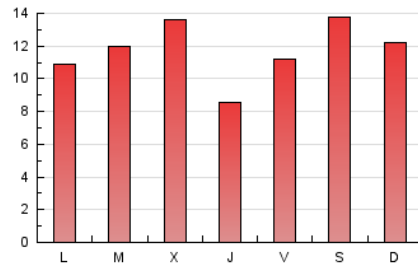

#### 2. Secciones (Nacional)

	PAGINAS	%
<b>HOME</b>	1.308	3.58 %
<b>RESTO</b>	35.273	96.42 %

#### 3. Por día del mes (Nacional)

Día	N. únicos	Visitas	Páginas	Día	N. únicos	Visitas	Páginas	Día	N. únicos	Visitas	Páginas
1	395	630	788	11	581	724	939	21	508	653	820
2	457	723	952	12	505	671	898	22	684	852	1.069
3	505	792	1.106	13	666	870	1.173	23	467	605	777
4	621	870	1.266	14	770	1.054	1.364	24	636	762	944
5	724	958	1.281	15	906	1.196	1.567	25	486	625	770
6	420	688	909	16	908	1.056	1.306	26	306	416	563
7	374	474	634	17	598	758	956	27	673	919	1.177
8	786	1.030	1.281	18	645	984	1.376	28	398	463	616
9	570	793	1.053	19	1.253	1.617	2.043	29	457	664	879
10	522	681	829	20	1.508	1.764	2.198	30	2.116	2.361	2.789
								31	1.577	1.820	2.258

4. Gráficas (Nacional)

4.1 Por día de la semana (promedio)

N. únicos / Visitas (x 100)

Páginas (x 100)

4.2 Por franja horaria (promedio)

Visitas (x 1000)

Páginas (x 1000)

4.3 Por meses