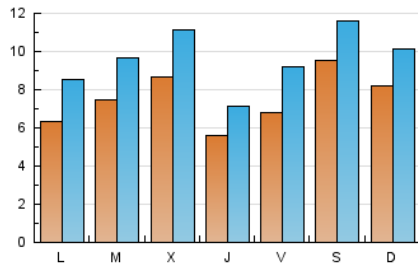

4. Gráficas (Nacional e Internacional)

4.1 Por día de la semana (promedio)

N. únicos / Visitas (x 100)