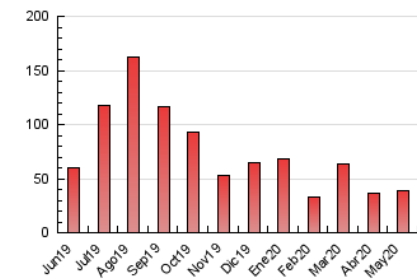

### 3. Por día del mes (Nacional e Internacional)

Día	N. únicos	Visitas	Páginas	Día	N. únicos	Visitas	Páginas	Día	N. únicos	Visitas	Páginas
1	425	662	829	11	621	770	991	21	551	696	864
2	493	762	1.000	12	544	716	954	22	718	888	1.105
3	545	834	1.155	13	717	927	1.240	23	506	647	821
4	653	904	1.300	14	828	1.118	1.444	24	696	828	1.026
5	786	1.020	1.353	15	946	1.241	1.643	25	521	660	814
6	461	731	952	16	940	1.090	1.342	26	344	460	610
7	417	521	685	17	631	792	993	27	720	970	1.239
8	831	1.084	1.342	18	729	1.075	1.496	28	454	522	676
9	605	829	1.092	19	1.304	1.673	2.107	29	496	708	934
10	561	722	872	20	1.557	1.816	2.259	30	2.228	2.479	2.925
								31	1.653	1.906	2.350

4. Gráficas (Nacional e Internacional)

4.1 Por día de la semana (promedio)

N. únicos / Visitas (x 100)

Páginas (x 100)

4.2 Por franja horaria (promedio)

Visitas (x 1000)

Páginas (x 1000)

4.3 Por meses

N. únicos / Visitas (x 1000)

Páginas (x 1000)