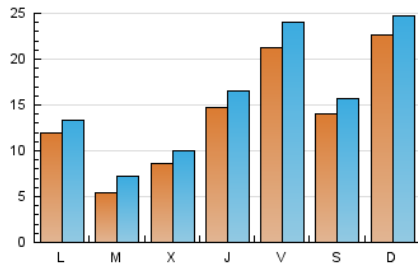

1. Cifras totales y promedios (Nacional)

MES - AÑO	NAVEGADORES UNICOS	VISITAS	PAGINAS
Mayo - 2019	32.357	49.708	80.985
PROMEDIO DIARIO	1.415	1.603	2.612
PROMEDIO LUNES-VIERNES	1.269	1.457	2.379
PROMEDIO SABADO-DOMINGO	1.837	2.026	3.284
PAGINAS / VISITAS	1,63		
DURACION MEDIA VISITAS		0:00:48	
DURACION MEDIA PAGINAS		0:01:16	

2. Secciones (Nacional)

	PAGINAS	%
HOME	2.229	2.75 %
RESTO	78.756	97.25 %

3. Por día del mes (Nacional)

Día	N. únicos	Visitas	Páginas	Día	N. únicos	Visitas	Páginas	Día	N. únicos	Visitas	Páginas
1	664	897	1.603	11	1.649	1.858	3.043	21	647	853	1.435
2	817	934	1.700	12	1.154	1.314	2.193	22	425	494	780
3	1.030	1.289	2.256	13	406	459	737	23	409	533	857
4	1.954	2.118	3.441	14	329	404	705	24	1.010	1.328	2.104
5	1.791	1.936	2.963	15	406	502	918	25	1.405	1.544	2.377
6	940	1.113	1.784	16	1.219	1.496	2.420	26	588	726	1.189
7	652	838	1.491	17	954	1.256	2.072	27	736	787	1.282
8	434	541	1.015	18	614	785	1.337	28	535	788	1.281
9	587	631	1.056	19	5.538	5.926	9.728	29	2.372	2.589	4.216
10	2.655	2.814	4.359	20	2.680	3.002	4.748	30	4.329	4.657	7.505
								31	4.948	5.296	8.390

4. Gráficas (Nacional)

4.1 Por día de la semana (promedio)

N. únicos / Visitas (x 100)

Páginas (x 100)

4.2 Por franja horaria (promedio)

Visitas (x 1000)

Páginas (x 1000)

4.3 Por meses