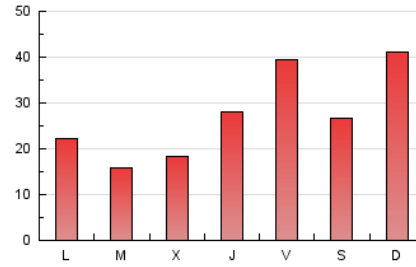

1. Cifras totales y promedios (Nacional e Internacional)

MES - AÑO	NAVEGADORES UNICOS	VISITAS	PAGINAS
Mayo - 2019	35.363	53.120	85.372
PROMEDIO DIARIO	1.521	1.714	2.754
PROMEDIO LUNES-VIERNES	1.385	1.577	2.529
PROMEDIO SABADO-DOMINGO	1.912	2.105	3.400
PAGINAS / VISITAS	1,61		
DURACION MEDIA VISITAS	0:00:47		
DURACION MEDIA PAGINAS	0:01:17		

2. Secciones (Nacional e Internacional)

	PAGINAS	%
HOME	2.278	2.67 %
RESTO	83.094	97.33 %

3. Por día del mes (Nacional e Internacional)

Día	N. únicos	Visitas	Páginas	Día	N. únicos	Visitas	Páginas	Día	N. únicos	Visitas	Páginas
1	714	952	1.671	11	1.699	1.914	3.146	21	1.639	1.877	2.613
2	851	969	1.765	12	1.202	1.364	2.256	22	732	814	1.179
3	1.092	1.356	2.347	13	427	476	760	23	490	625	965
4	2.008	2.176	3.518	14	349	423	726	24	1.079	1.398	2.189
5	1.843	1.989	3.047	15	451	548	974	25	1.528	1.670	2.558
6	976	1.149	1.828	16	1.284	1.562	2.494	26	664	804	1.285
7	693	880	1.546	17	1.060	1.368	2.225	27	842	894	1.430
8	461	569	1.063	18	697	875	1.480	28	646	905	1.433
9	616	661	1.101	19	5.656	6.049	9.907	29	2.465	2.687	4.340
10	2.728	2.887	4.465	20	2.750	3.082	4.846	30	4.438	4.772	7.656
								31	5.072	5.425	8.559

4. Gráficas (Nacional e Internacional)

4.1 Por día de la semana (promedio)

N. únicos / Visitas (x 100)

Páginas (x 100)

4.2 Por franja horaria (promedio)

Visitas (x 1000)

Páginas (x 1000)

4.3 Por meses