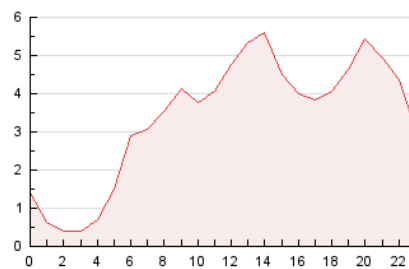

2. Secciones (Nacional)

	PAGINAS	%
HOME	2.229	2.75 %
RESTO	78.756	97.25 %

3. Por día del mes (Nacional)

Día	N. únicos	Visitas	Páginas	Día	N. únicos	Visitas	Páginas	Día	N. únicos	Visitas	Páginas
1	664	897	1.603	11	1.649	1.858	3.043	21	647	853	1.435
2	817	934	1.700	12	1.154	1.314	2.193	22	425	494	780
3	1.030	1.289	2.256	13	406	459	737	23	409	533	857
4	1.954	2.118	3.441	14	329	404	705	24	1.010	1.328	2.104
5	1.791	1.936	2.963	15	406	502	918	25	1.405	1.544	2.377
6	940	1.113	1.784	16	1.219	1.496	2.420	26	588	726	1.189
7	652	838	1.491	17	954	1.256	2.072	27	736	787	1.282
8	434	541	1.015	18	614	785	1.337	28	535	788	1.281
9	587	631	1.056	19	5.538	5.926	9.728	29	2.372	2.589	4.216
10	2.655	2.814	4.359	20	2.680	3.002	4.748	30	4.329	4.657	7.505
								31	4.948	5.296	8.390

4. Gráficas (Nacional)

4.1 Por día de la semana (promedio)

N. únicos / Visitas (x 100)

Páginas (x 100)

4.2 Por franja horaria (promedio)

Visitas (x 1000)

Páginas (x 1000)

4.3 Por meses