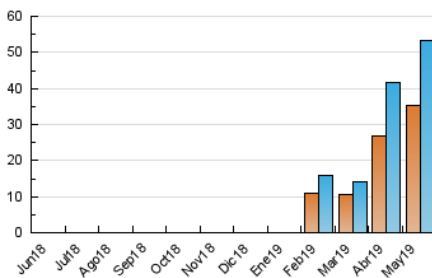

4.3 Por meses

N. únicos / Visitas (x 1000)