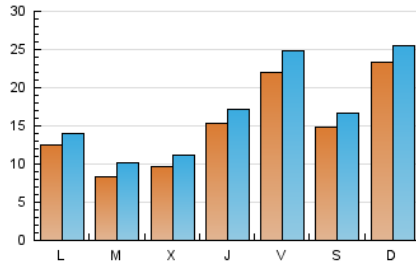

1. Cifras totales y promedios (Nacional e Internacional)

MES - AÑO	NAVEGADORES UNICOS	VISITAS	PAGINAS
Mayo - 2019	35.363	53.120	85.372
PROMEDIO DIARIO	1.521	1.714	2.754
PROMEDIO LUNES-VIERNES	1.385	1.577	2.529
PROMEDIO SABADO-DOMINGO	1.912	2.105	3.400
PAGINAS / VISITAS	1,61		
DURACION MEDIA VISITAS	0:00:47		
DURACION MEDIA PAGINAS	0:01:17		

2. Secciones (Nacional e Internacional)

	PAGINAS	%
HOME	2.278	2.67 %
RESTO	83.094	97.33 %

3. Por día del mes (Nacional e Internacional)

Día	N. únicos	Visitas	Páginas	Día	N. únicos	Visitas	Páginas	Día	N. únicos	Visitas	Páginas
1	714	952	1.671	11	1.699	1.914	3.146	21	1.639	1.877	2.613
2	851	969	1.765	12	1.202	1.364	2.256	22	732	814	1.179
3	1.092	1.356	2.347	13	427	476	760	23	490	625	965
4	2.008	2.176	3.518	14	349	423	726	24	1.079	1.398	2.189
5	1.843	1.989	3.047	15	451	548	974	25	1.528	1.670	2.558
6	976	1.149	1.828	16	1.284	1.562	2.494	26	664	804	1.285
7	693	880	1.546	17	1.060	1.368	2.225	27	842	894	1.430
8	461	569	1.063	18	697	875	1.480	28	646	905	1.433
9	616	661	1.101	19	5.656	6.049	9.907	29	2.465	2.687	4.340
10	2.728	2.887	4.465	20	2.750	3.082	4.846	30	4.438	4.772	7.656
								31	5.072	5.425	8.559

4. Gráficas (Nacional e Internacional)

4.1 Por día de la semana (promedio)

N. únicos / Visitas (x 100)

Páginas (x 100)

4.2 Por franja horaria (promedio)

Visitas (x 1000)

Páginas (x 1000)

4.3 Por meses