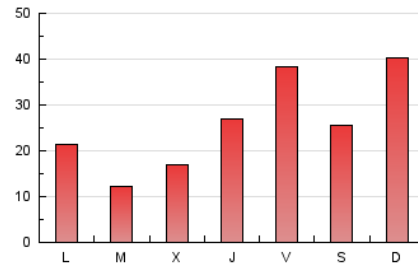

1. Cifras totales y promedios (Nacional)

MES - AÑO	NAVEGADORES UNICOS	VISITAS	PAGINAS
Mayo - 2019	32.357	49.708	80.985
PROMEDIO DIARIO	1.415	1.603	2.612
PROMEDIO LUNES-VIERNES	1.269	1.457	2.379
PROMEDIO SABADO-DOMINGO	1.837	2.026	3.284
PAGINAS / VISITAS	1,63		
DURACION MEDIA VISITAS		0:00:48	
DURACION MEDIA PAGINAS		0:01:16	

2. Secciones (Nacional)

	PAGINAS	%
HOME	2.229	2.75 %
RESTO	78.756	97.25 %

3. Por día del mes (Nacional)

Día	N. únicos	Visitas	Páginas	Día	N. únicos	Visitas	Páginas	Día	N. únicos	Visitas	Páginas
1	664	897	1.603	11	1.649	1.858	3.043	21	647	853	1.435
2	817	934	1.700	12	1.154	1.314	2.193	22	425	494	780
3	1.030	1.289	2.256	13	406	459	737	23	409	533	857
4	1.954	2.118	3.441	14	329	404	705	24	1.010	1.328	2.104
5	1.791	1.936	2.963	15	406	502	918	25	1.405	1.544	2.377
6	940	1.113	1.784	16	1.219	1.496	2.420	26	588	726	1.189
7	652	838	1.491	17	954	1.256	2.072	27	736	787	1.282
8	434	541	1.015	18	614	785	1.337	28	535	788	1.281
9	587	631	1.056	19	5.538	5.926	9.728	29	2.372	2.589	4.216
10	2.655	2.814	4.359	20	2.680	3.002	4.748	30	4.329	4.657	7.505
								31	4.948	5.296	8.390

4. Gráficas (Nacional)

4.1 Por día de la semana (promedio)

N. únicos / Visitas (x 100)

Páginas (x 100)

4.2 Por franja horaria (promedio)

Visitas (x 1000)

Páginas (x 1000)

4.3 Por meses