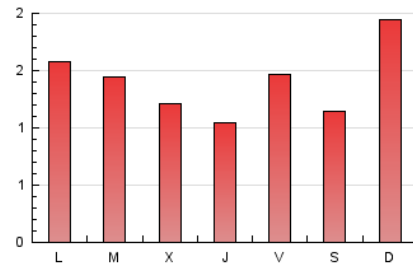

1. Cifras totales y promedios (Nacional)

MES - AÑO	NAVEGADORES UNICOS	VISITAS	PAGINAS
Abril - 2022	2.423	3.306	4.199
PROMEDIO DIARIO	101	110	140
PROMEDIO LUNES-VIERNES	96	105	136
PROMEDIO SABADO-DOMINGO	113	123	150
PAGINAS / VISITAS	1,27		
DURACION MEDIA VISITAS	0:00:39		
DURACION MEDIA PAGINAS	0:02:24		

2. Secciones (Nacional)

	PAGINAS	%
HOME	300	7.14 %
RESTO	3.899	92.86 %

3. Por día del mes (Nacional)

Día	N. únicos	Visitas	Páginas	Día	N. únicos	Visitas	Páginas	Día	N. únicos	Visitas	Páginas
1	52	60	91	11	82	89	102	21	132	145	173
2	35	38	47	12	91	105	140	22	87	91	102
3	85	91	112	13	72	78	128	23	90	100	127
4	68	73	84	14	71	78	101	24	170	181	223
5	90	95	121	15	136	152	181	25	164	181	249
6	56	62	88	16	173	190	230	26	127	146	172
7	46	47	54	17	148	155	196	27	77	85	114
8	48	53	66	18	99	107	197	28	75	78	93
9	59	62	72	19	97	116	145	29	230	236	294
10	175	203	246	20	115	124	152	30	81	85	99

4. Gráficas (Nacional)

4.1 Por día de la semana (promedio)

N. únicos / Visitas (x 100)

Páginas (x 100)

4.2 Por franja horaria (promedio)

Visitas__ (x 1000)

Páginas (x 1000)

4.3 Por meses