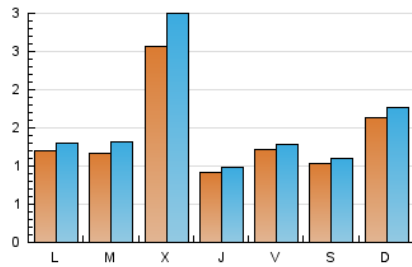

1. Cifras totales y promedios (Nacional e Internacional)

MES - AÑO	NAVEGADORES UNICOS	VISITAS	PAGINAS
Abril - 2022	3.484	4.523	6.231
PROMEDIO DIARIO	137	151	208
PROMEDIO LUNES-VIERNES	140	156	225
PROMEDIO SABADO-DOMINGO	129	139	168
PAGINAS / VISITAS	1,38		
DURACION MEDIA VISITAS	0:00:46		
DURACION MEDIA PAGINAS	0:02:03		

2. Secciones (Nacional e Internacional)

	PAGINAS	%
HOME	1.891	30.35 %
RESTO	4.340	69.65 %

3. Por día del mes (Nacional e Internacional)

Día	N. únicos	Visitas	Páginas	Día	N. únicos	Visitas	Páginas	Día	N. únicos	Visitas	Páginas
1	57	65	96	11	90	97	110	21	145	158	186
2	38	41	50	12	111	126	161	22	95	99	111
3	93	99	120	13	94	101	153	23	125	135	162
4	82	87	100	14	92	98	121	24	201	212	257
5	99	104	131	15	156	171	200	25	192	209	278
6	63	69	95	16	197	212	252	26	141	161	187
7	47	48	55	17	167	176	220	27	733	883	1.703
8	53	58	71	18	117	125	215	28	83	86	101
9	68	71	81	19	113	132	161	29	243	249	308
10	189	217	264	20	133	145	179	30	85	89	103

4. Gráficas (Nacional e Internacional)

4.1 Por día de la semana (promedio)

N. únicos / Visitas (x 100)

Páginas (x 100)

4.2 Por franja horaria (promedio)

Visitas__ (x 1000)

Páginas (x 1000)

4.3 Por meses