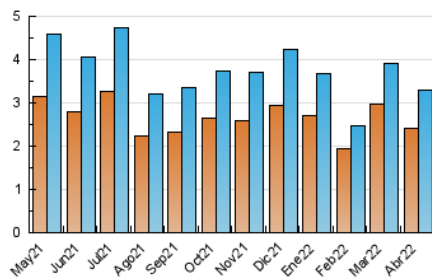

4.3 Por meses

N. únicos / Visitas (x 1000)