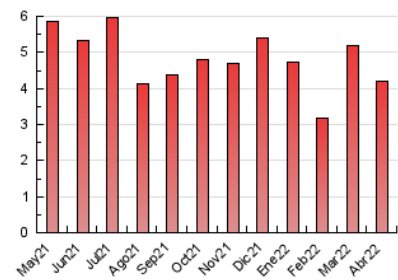

1. Cifras totales y promedios (Nacional)

MES - AÑO	NAVEGADORES UNICOS	VISITAS	PAGINAS
Abril - 2022	2.423	3.306	4.199
PROMEDIO DIARIO	101	110	140
PROMEDIO LUNES-VIERNES	96	105	136
PROMEDIO SABADO-DOMINGO	113	123	150
PAGINAS / VISITAS	1,27		
DURACION MEDIA VISITAS	0:00:39		
DURACION MEDIA PAGINAS	0:02:24		

2. Secciones (Nacional)

	PAGINAS	%
HOME	300	7.14 %
RESTO	3.899	92.86 %

3. Por día del mes (Nacional)

Día	N. únicos	Visitas	Páginas	Día	N. únicos	Visitas	Páginas	Día	N. únicos	Visitas	Páginas
1	52	60	91	11	82	89	102	21	132	145	173
2	35	38	47	12	91	105	140	22	87	91	102
3	85	91	112	13	72	78	128	23	90	100	127
4	68	73	84	14	71	78	101	24	170	181	223
5	90	95	121	15	136	152	181	25	164	181	249
6	56	62	88	16	173	190	230	26	127	146	172
7	46	47	54	17	148	155	196	27	77	85	114
8	48	53	66	18	99	107	197	28	75	78	93
9	59	62	72	19	97	116	145	29	230	236	294
10	175	203	246	20	115	124	152	30	81	85	99

4. Gráficas (Nacional)

4.1 Por día de la semana (promedio)

N. únicos / Visitas (x 100)

Páginas (x 100)

4.2 Por franja horaria (promedio)

Visitas__ (x 1000)

Páginas (x 1000)

4.3 Por meses

N. únicos / Visitas (x 1000)

Páginas (x 1000)

5. Observaciones

Este Medio Electrónico de Comunicación ha sido medido por la herramienta Google Analytics de Google

6. Definiciones básicas (Para más información ver Normas Técnicas para el Control de los Medios Electrónicos de Comunicación)