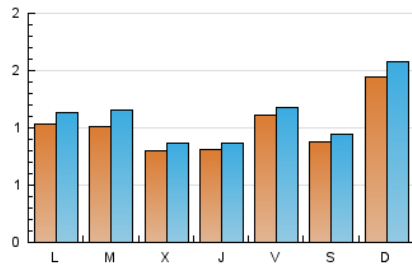

1. Cifras totales y promedios (Nacional)

MES - AÑO	NAVEGADORES UNICOS	VISITAS	PAGINAS
Abril - 2022	2.423	3.306	4.199
PROMEDIO DIARIO	101	110	140
PROMEDIO LUNES-VIERNES	96	105	136
PROMEDIO SABADO-DOMINGO	113	123	150
PAGINAS / VISITAS	1,27		
DURACION MEDIA VISITAS	0:00:39		
DURACION MEDIA PAGINAS	0:02:24		

2. Secciones (Nacional)

	PAGINAS	%
HOME	300	7.14 %
RESTO	3.899	92.86 %

3. Por día del mes (Nacional)

Día	N. únicos	Visitas	Páginas	Día	N. únicos	Visitas	Páginas	Día	N. únicos	Visitas	Páginas
1	52	60	91	11	82	89	102	21	132	145	173
2	35	38	47	12	91	105	140	22	87	91	102
3	85	91	112	13	72	78	128	23	90	100	127
4	68	73	84	14	71	78	101	24	170	181	223
5	90	95	121	15	136	152	181	25	164	181	249
6	56	62	88	16	173	190	230	26	127	146	172
7	46	47	54	17	148	155	196	27	77	85	114
8	48	53	66	18	99	107	197	28	75	78	93
9	59	62	72	19	97	116	145	29	230	236	294
10	175	203	246	20	115	124	152	30	81	85	99

4. Gráficas (Nacional)

4.1 Por día de la semana (promedio)

N. únicos / Visitas (x 100)

Páginas (x 100)

4.2 Por franja horaria (promedio)

Visitas__ (x 1000)

Páginas (x 1000)

4.3 Por meses