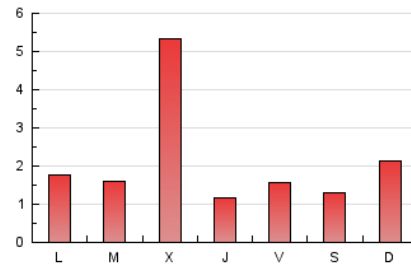

1. Cifras totales y promedios (Nacional e Internacional)

MES - AÑO	NAVEGADORES UNICOS	VISITAS	PAGINAS
Abril - 2022	3.484	4.523	6.231
PROMEDIO DIARIO	137	151	208
PROMEDIO LUNES-VIERNES	140	156	225
PROMEDIO SABADO-DOMINGO	129	139	168
PAGINAS / VISITAS	1,38		
DURACION MEDIA VISITAS	0:00:46		
DURACION MEDIA PAGINAS	0:02:03		

2. Secciones (Nacional e Internacional)

	PAGINAS	%
HOME	1.891	30.35 %
RESTO	4.340	69.65 %

3. Por día del mes (Nacional e Internacional)

Día	N. únicos	Visitas	Páginas	Día	N. únicos	Visitas	Páginas	Día	N. únicos	Visitas	Páginas
1	57	65	96	11	90	97	110	21	145	158	186
2	38	41	50	12	111	126	161	22	95	99	111
3	93	99	120	13	94	101	153	23	125	135	162
4	82	87	100	14	92	98	121	24	201	212	257
5	99	104	131	15	156	171	200	25	192	209	278
6	63	69	95	16	197	212	252	26	141	161	187
7	47	48	55	17	167	176	220	27	733	883	1.703
8	53	58	71	18	117	125	215	28	83	86	101
9	68	71	81	19	113	132	161	29	243	249	308
10	189	217	264	20	133	145	179	30	85	89	103

4. Gráficas (Nacional e Internacional)

4.1 Por día de la semana (promedio)

N. únicos / Visitas (x 100)

Páginas (x 100)

4.2 Por franja horaria (promedio)

Visitas__ (x 1000)

Páginas (x 1000)

4.3 Por meses