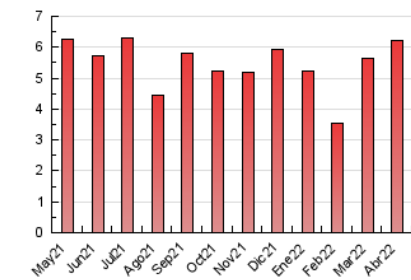

Páginas (x 1000)