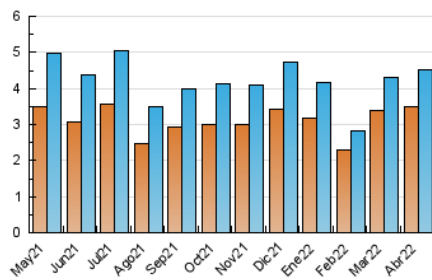

4.3 Por meses

N. únicos / Visitas (x 1000)