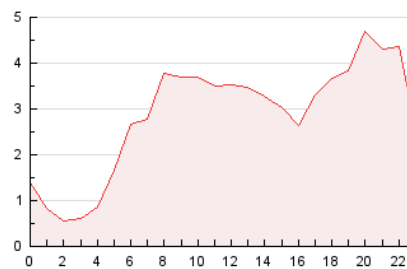

2. Secciones (Nacional e Internacional)

	PAGINAS	%
HOME	2.259	3.29 %
RESTO	66.436	96.71 %

3. Por día del mes (Nacional e Internacional)

Día	N. únicos	Visitas	Páginas	Día	N. únicos	Visitas	Páginas	Día	N. únicos	Visitas	Páginas
1	1.211	1.460	1.969	11	480	686	976	21	2.049	2.445	3.251
2	832	976	1.243	12	888	1.190	1.674	22	1.412	1.795	2.419
3	645	826	1.138	13	1.092	1.360	1.841	23	2.077	2.648	3.578
4	906	1.057	1.381	14	1.207	1.481	1.972	24	1.550	1.776	2.221
5	3.457	4.301	6.011	15	658	902	1.227	25	1.120	1.458	2.022
6	1.770	2.123	2.810	16	438	499	642	26	1.531	1.953	2.659
7	801	1.050	1.414	17	408	567	766	27	3.402	3.891	4.890
8	770	992	1.460	18	2.615	3.410	4.630	28	1.585	2.033	2.799
9	1.178	1.428	1.859	19	2.134	2.508	3.375	29	858	1.181	1.605
10	1.121	1.331	1.726	20	2.052	2.519	3.406	30	355	409	547
								31	570	823	1.184

4. Gráficas (Nacional e Internacional)

4.1 Por día de la semana (promedio)

N. únicos / Visitas (x 100)

Páginas (x 100)

4.2 Por franja horaria (promedio)

Visitas (x 1000)

Páginas (x 1000)

4.3 Por meses