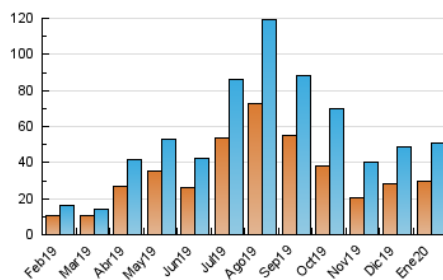

4.3 Por meses

N. únicos / Visitas (x 1000)