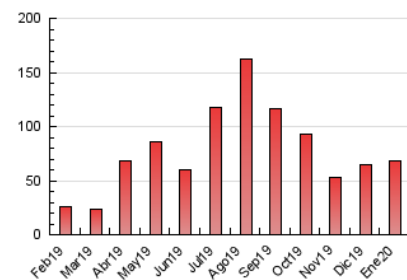

Páginas (x 1000)