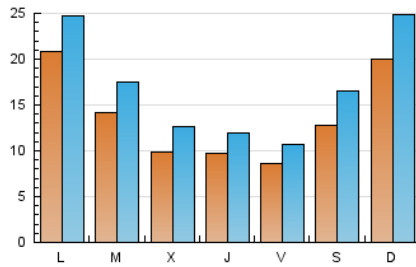

1. Cifras totales y promedios (Nacional e Internacional)

MES - AÑO	NAVEGADORES UNICOS	VISITAS	PAGINAS
Enero - 2020	29.500	51.078	68.695
PROMEDIO DIARIO	1.328	1.648	2.216
PROMEDIO LUNES-VIERNES	1.219	1.501	1.999
PROMEDIO SABADO-DOMINGO	1.641	2.070	2.841
PAGINAS / VISITAS	1,34		
DURACION MEDIA VISITAS	0:00:42		
DURACION MEDIA PAGINAS	0:02:01		

2. Secciones (Nacional e Internacional)

	PAGINAS	%
HOME	2.259	3.29 %
RESTO	66.436	96.71 %

3. Por día del mes (Nacional e Internacional)

Día	N. únicos	Visitas	Páginas	Día	N. únicos	Visitas	Páginas	Día	N. únicos	Visitas	Páginas
1	1.211	1.460	1.969	11	480	686	976	21	2.049	2.445	3.251
2	832	976	1.243	12	888	1.190	1.674	22	1.412	1.795	2.419
3	645	826	1.138	13	1.092	1.360	1.841	23	2.077	2.648	3.578
4	906	1.057	1.381	14	1.207	1.481	1.972	24	1.550	1.776	2.221
5	3.457	4.301	6.011	15	658	902	1.227	25	1.120	1.458	2.022
6	1.770	2.123	2.810	16	438	499	642	26	1.531	1.953	2.659
7	801	1.050	1.414	17	408	567	766	27	3.402	3.891	4.890
8	770	992	1.460	18	2.615	3.410	4.630	28	1.585	2.033	2.799
9	1.178	1.428	1.859	19	2.134	2.508	3.375	29	858	1.181	1.605
10	1.121	1.331	1.726	20	2.052	2.519	3.406	30	355	409	547
								31	570	823	1.184

4. Gráficas (Nacional e Internacional)

4.1 Por día de la semana (promedio)

N. únicos / Visitas (x 100)

Páginas (x 100)

4.2 Por franja horaria (promedio)

Visitas (x 1000)

Páginas (x 1000)

4.3 Por meses