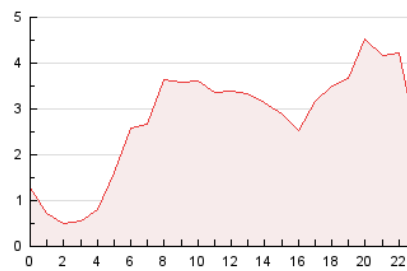

2. Secciones (Nacional)

	PAGINAS	%
HOME	2.204	3.34 %
RESTO	63.772	96.66 %

3. Por día del mes (Nacional)

Día	N. únicos	Visitas	Páginas	Día	N. únicos	Visitas	Páginas	Día	N. únicos	Visitas	Páginas
1	1.153	1.399	1.893	11	456	658	942	21	1.955	2.343	3.127
2	737	876	1.140	12	848	1.148	1.628	22	1.322	1.688	2.299
3	573	754	1.060	13	1.049	1.307	1.772	23	1.974	2.529	3.447
4	861	1.012	1.331	14	1.131	1.399	1.882	24	1.484	1.700	2.121
5	3.372	4.208	5.899	15	602	834	1.140	25	1.060	1.385	1.929
6	1.733	2.086	2.771	16	394	453	592	26	1.466	1.874	2.540
7	764	996	1.329	17	379	533	706	27	3.328	3.802	4.760
8	716	933	1.382	18	2.506	3.276	4.448	28	1.487	1.925	2.678
9	1.139	1.384	1.808	19	2.068	2.431	3.255	29	801	1.106	1.519
10	1.086	1.290	1.674	20	1.982	2.435	3.300	30	309	363	488
								31	534	776	1.116

4. Gráficas (Nacional)

4.1 Por día de la semana (promedio)

N. únicos / Visitas (x 100)

Páginas (x 100)

4.2 Por franja horaria (promedio)

Visitas (x 1000)

Páginas (x 1000)

4.3 Por meses