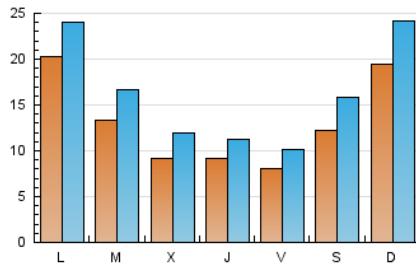

1. Cifras totales y promedios (Nacional)

MES - AÑO	NAVEGADORES UNICOS	VISITAS	PAGINAS
Enero - 2020	27.824	48.903	65.976
PROMEDIO DIARIO	1.267	1.578	2.128
PROMEDIO LUNES-VIERNES	1.158	1.431	1.913
PROMEDIO SABADO-DOMINGO	1.580	1.999	2.747
PAGINAS / VISITAS	1,35		
DURACION MEDIA VISITAS	0:00:42		
DURACION MEDIA PAGINAS	0:02:00		

2. Secciones (Nacional)

	PAGINAS	%
HOME	2.204	3.34 %
RESTO	63.772	96.66 %

3. Por día del mes (Nacional)

Día	N. únicos	Visitas	Páginas	Día	N. únicos	Visitas	Páginas	Día	N. únicos	Visitas	Páginas
1	1.153	1.399	1.893	11	456	658	942	21	1.955	2.343	3.127
2	737	876	1.140	12	848	1.148	1.628	22	1.322	1.688	2.299
3	573	754	1.060	13	1.049	1.307	1.772	23	1.974	2.529	3.447
4	861	1.012	1.331	14	1.131	1.399	1.882	24	1.484	1.700	2.121
5	3.372	4.208	5.899	15	602	834	1.140	25	1.060	1.385	1.929
6	1.733	2.086	2.771	16	394	453	592	26	1.466	1.874	2.540
7	764	996	1.329	17	379	533	706	27	3.328	3.802	4.760
8	716	933	1.382	18	2.506	3.276	4.448	28	1.487	1.925	2.678
9	1.139	1.384	1.808	19	2.068	2.431	3.255	29	801	1.106	1.519
10	1.086	1.290	1.674	20	1.982	2.435	3.300	30	309	363	488
								31	534	776	1.116

4. Gráficas (Nacional)

4.1 Por día de la semana (promedio)

N. únicos / Visitas (x 100)

Páginas (x 100)

4.2 Por franja horaria (promedio)

Visitas (x 1000)

Páginas (x 1000)

4.3 Por meses