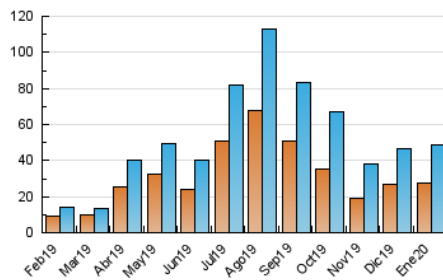

4.3 Por meses

N. únicos / Visitas (x 1000)