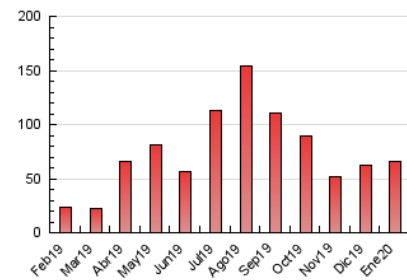

Páginas (x 1000)