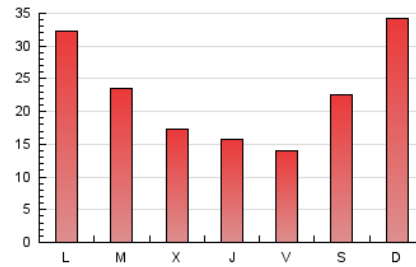

1. Cifras totales y promedios (Nacional e Internacional)

MES - AÑO	NAVEGADORES UNICOS	VISITAS	PAGINAS
Enero - 2020	29.500	51.078	68.695
PROMEDIO DIARIO	1.328	1.648	2.216
PROMEDIO LUNES-VIERNES	1.219	1.501	1.999
PROMEDIO SABADO-DOMINGO	1.641	2.070	2.841
PAGINAS / VISITAS	1,34		
DURACION MEDIA VISITAS	0:00:42		
DURACION MEDIA PAGINAS	0:02:01		

2. Secciones (Nacional e Internacional)

	PAGINAS	%
HOME	2.259	3.29 %
RESTO	66.436	96.71 %

3. Por día del mes (Nacional e Internacional)

Día	N. únicos	Visitas	Páginas	Día	N. únicos	Visitas	Páginas	Día	N. únicos	Visitas	Páginas
1	1.211	1.460	1.969	11	480	686	976	21	2.049	2.445	3.251
2	832	976	1.243	12	888	1.190	1.674	22	1.412	1.795	2.419
3	645	826	1.138	13	1.092	1.360	1.841	23	2.077	2.648	3.578
4	906	1.057	1.381	14	1.207	1.481	1.972	24	1.550	1.776	2.221
5	3.457	4.301	6.011	15	658	902	1.227	25	1.120	1.458	2.022
6	1.770	2.123	2.810	16	438	499	642	26	1.531	1.953	2.659
7	801	1.050	1.414	17	408	567	766	27	3.402	3.891	4.890
8	770	992	1.460	18	2.615	3.410	4.630	28	1.585	2.033	2.799
9	1.178	1.428	1.859	19	2.134	2.508	3.375	29	858	1.181	1.605
10	1.121	1.331	1.726	20	2.052	2.519	3.406	30	355	409	547
								31	570	823	1.184

4. Gráficas (Nacional e Internacional)

4.1 Por día de la semana (promedio)

N. únicos / Visitas (x 100)

Páginas (x 100)

4.2 Por franja horaria (promedio)

Visitas (x 1000)

Páginas (x 1000)

4.3 Por meses