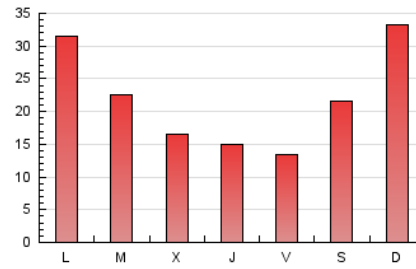

1. Cifras totales y promedios (Nacional)

MES - AÑO	NAVEGADORES UNICOS	VISITAS	PAGINAS
Enero - 2020	27.824	48.903	65.976
PROMEDIO DIARIO	1.267	1.578	2.128
PROMEDIO LUNES-VIERNES	1.158	1.431	1.913
PROMEDIO SABADO-DOMINGO	1.580	1.999	2.747
PAGINAS / VISITAS	1,35		
DURACION MEDIA VISITAS	0:00:42		
DURACION MEDIA PAGINAS	0:02:00		

2. Secciones (Nacional)

	PAGINAS	%
HOME	2.204	3.34 %
RESTO	63.772	96.66 %

3. Por día del mes (Nacional)

Día	N. únicos	Visitas	Páginas	Día	N. únicos	Visitas	Páginas	Día	N. únicos	Visitas	Páginas
1	1.153	1.399	1.893	11	456	658	942	21	1.955	2.343	3.127
2	737	876	1.140	12	848	1.148	1.628	22	1.322	1.688	2.299
3	573	754	1.060	13	1.049	1.307	1.772	23	1.974	2.529	3.447
4	861	1.012	1.331	14	1.131	1.399	1.882	24	1.484	1.700	2.121
5	3.372	4.208	5.899	15	602	834	1.140	25	1.060	1.385	1.929
6	1.733	2.086	2.771	16	394	453	592	26	1.466	1.874	2.540
7	764	996	1.329	17	379	533	706	27	3.328	3.802	4.760
8	716	933	1.382	18	2.506	3.276	4.448	28	1.487	1.925	2.678
9	1.139	1.384	1.808	19	2.068	2.431	3.255	29	801	1.106	1.519
10	1.086	1.290	1.674	20	1.982	2.435	3.300	30	309	363	488
								31	534	776	1.116

4. Gráficas (Nacional)

4.1 Por día de la semana (promedio)

N. únicos / Visitas (x 100)

Páginas (x 100)

4.2 Por franja horaria (promedio)

Visitas (x 1000)

Páginas (x 1000)

4.3 Por meses