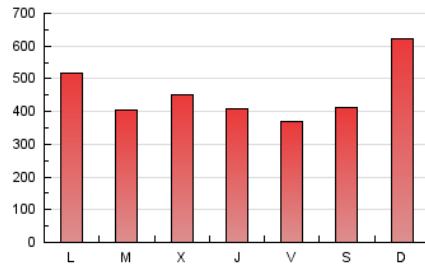

2. Secciones (Nacional)

	PAGINAS	%
HOME	206.587	14.82 %
RESTO	1.186.945	85.18 %

3. Por día del mes (Nacional)

Día	N. únicos	Visitas	Páginas	Día	N. únicos	Visitas	Páginas	Día	N. únicos	Visitas	Páginas
1	11.101	13.548	36.016	11	16.562	19.683	54.679	21	17.941	20.376	45.901
2	18.521	21.938	48.815	12	17.582	20.969	46.328	22	17.456	22.988	58.158
3	21.881	25.091	61.081	13	11.483	13.878	26.552	23	12.338	14.646	38.098
4	16.791	19.455	57.764	14	11.591	13.773	26.747	24	13.426	15.097	30.667
5	10.572	13.003	37.932	15	13.903	16.483	39.731	25	14.305	17.023	61.798
6	12.213	14.542	42.156	16	9.152	11.260	33.828	26	18.518	21.675	61.325
7	13.505	16.174	67.294	17	8.161	10.378	41.882	27	14.299	16.922	42.615
8	10.625	13.055	39.728	18	10.143	12.682	74.996	28	11.849	14.477	40.553
9	9.602	11.372	32.091	19	11.160	13.596	61.268	29	11.287	14.425	31.064
10	9.173	11.057	37.270	20	15.327	18.087	50.852	30	11.936	14.744	31.334
								31	7.102	8.581	35.009

4. Gráficas (Nacional)

4.1 Por día de la semana (promedio)

N. únicos / Visitas (x 100)

Páginas (x 100)

4.2 Por franja horaria (promedio)

Visitas (x 1000)

Páginas (x 1000)

4.3 Por meses