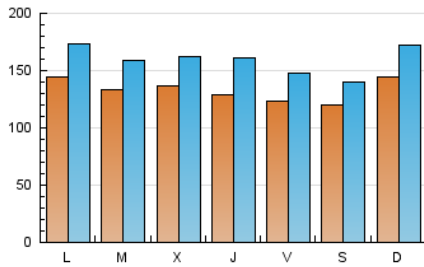

2. Secciones (Nacional)

	PAGINAS	%
HOME	206.587	14.82 %
RESTO	1.186.945	85.18 %

3. Por día del mes (Nacional)

Día	N. únicos	Visitas	Páginas	Día	N. únicos	Visitas	Páginas	Día	N. únicos	Visitas	Páginas
1	11.101	13.548	36.016	11	16.562	19.683	54.679	21	17.941	20.376	45.901
2	18.521	21.938	48.815	12	17.582	20.969	46.328	22	17.456	22.988	58.158
3	21.881	25.091	61.081	13	11.483	13.878	26.552	23	12.338	14.646	38.098
4	16.791	19.455	57.764	14	11.591	13.773	26.747	24	13.426	15.097	30.667
5	10.572	13.003	37.932	15	13.903	16.483	39.731	25	14.305	17.023	61.798
6	12.213	14.542	42.156	16	9.152	11.260	33.828	26	18.518	21.675	61.325
7	13.505	16.174	67.294	17	8.161	10.378	41.882	27	14.299	16.922	42.615
8	10.625	13.055	39.728	18	10.143	12.682	74.996	28	11.849	14.477	40.553
9	9.602	11.372	32.091	19	11.160	13.596	61.268	29	11.287	14.425	31.064
10	9.173	11.057	37.270	20	15.327	18.087	50.852	30	11.936	14.744	31.334
								31	7.102	8.581	35.009

4. Gráficas (Nacional)

4.1 Por día de la semana (promedio)

N. únicos / Visitas (x 100)

Páginas (x 100)

4.2 Por franja horaria (promedio)

Visitas (x 1000)

Páginas (x 1000)

4.3 Por meses