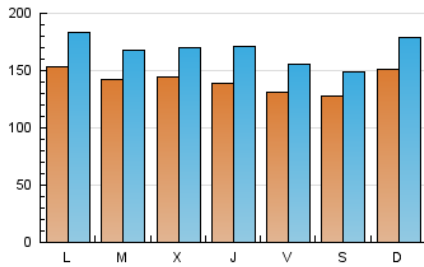

2. Secciones (Nacional e Internacional)

	PAGINAS	%
HOME	211.222	14.68 %
RESTO	1.227.212	85.32 %

3. Por día del mes (Nacional e Internacional)

Día	N. únicos	Visitas	Páginas	Día	N. únicos	Visitas	Páginas	Día	N. únicos	Visitas	Páginas
1	12.310	14.873	37.943	11	17.224	20.428	55.963	21	18.470	20.991	46.790
2	19.747	23.259	51.104	12	18.717	22.207	48.121	22	18.110	23.726	59.563
3	22.994	26.241	63.464	13	12.768	15.298	28.404	23	12.757	15.096	39.167
4	17.510	20.250	59.291	14	12.214	14.396	27.756	24	13.861	15.581	31.513
5	11.499	14.031	39.481	15	14.586	17.218	40.832	25	14.711	17.499	63.156
6	12.674	15.063	43.531	16	9.523	11.715	34.771	26	19.226	22.414	62.838
7	14.209	16.935	68.525	17	8.685	10.941	43.137	27	15.384	18.078	44.293
8	11.393	13.833	40.995	18	10.880	13.442	76.294	28	13.103	15.791	42.091
9	10.683	12.498	34.117	19	12.095	14.548	62.863	29	12.899	16.154	33.100
10	10.612	12.536	39.223	20	16.002	18.763	51.870	30	12.632	15.438	32.194
								31	7.499	9.031	36.044

4. Gráficas (Nacional e Internacional)

4.1 Por día de la semana (promedio)

N. únicos / Visitas (x 100)

Páginas (x 100)

4.2 Por franja horaria (promedio)

Visitas_ (x 1000)

Páginas (x 1000)

4.3 Por meses