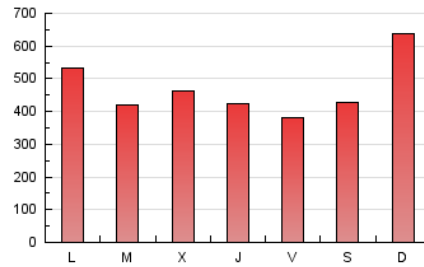

HERALDO-DIARIO DE SORIA

1. Cifras totales y promedios (Nacional e Internacional)

MES - AÑO	NAVEGADORES UNICOS	VISITAS	PAGINAS
Diciembre - 2022	253.026	518.274	1.438.434
PROMEDIO DIARIO	14.032	16.719	46.401
PROMEDIO LUNES-VIERNES	14.136	16.924	44.107
PROMEDIO SABADO-DOMINGO	13.775	16.217	52.009
PAGINAS / VISITAS	2,78		
DURACION MEDIA VISITAS	0:02:27		
DURACION MEDIA PAGINAS	0:01:23		

2. Secciones (Nacional e Internacional)

	PAGINAS	%
HOME	211.222	14.68 %
RESTO	1.227.212	85.32 %

3. Por día del mes (Nacional e Internacional)

Día	N. únicos	Visitas	Páginas	Día	N. únicos	Visitas	Páginas	Día	N. únicos	Visitas	Páginas
1	12.310	14.873	37.943	11	17.224	20.428	55.963	21	18.470	20.991	46.790
2	19.747	23.259	51.104	12	18.717	22.207	48.121	22	18.110	23.726	59.563
3	22.994	26.241	63.464	13	12.768	15.298	28.404	23	12.757	15.096	39.167
4	17.510	20.250	59.291	14	12.214	14.396	27.756	24	13.861	15.581	31.513
5	11.499	14.031	39.481	15	14.586	17.218	40.832	25	14.711	17.499	63.156
6	12.674	15.063	43.531	16	9.523	11.715	34.771	26	19.226	22.414	62.838
7	14.209	16.935	68.525	17	8.685	10.941	43.137	27	15.384	18.078	44.293
8	11.393	13.833	40.995	18	10.880	13.442	76.294	28	13.103	15.791	42.091
9	10.683	12.498	34.117	19	12.095	14.548	62.863	29	12.899	16.154	33.100
10	10.612	12.536	39.223	20	16.002	18.763	51.870	30	12.632	15.438	32.194
								31	7.499	9.031	36.044

4. Gráficas (Nacional e Internacional)

4.1 Por día de la semana (promedio)

N. únicos / Visitas (x 100)

Páginas (x 100)

4.2 Por franja horaria (promedio)

Visitas_ (x 1000)

Páginas (x 1000)

4.3 Por meses